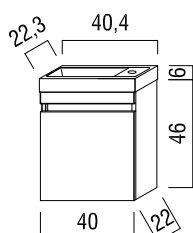

LARIMAR M2 WASCHTISCHE

Larimar M2 Gäste-Waschtischeinheit
 1 Tür, Möbel in feuchtigkeits-
 beständiger Spanplatte,
 Melamin-Harz-Oberfläche,
 mit Mineralguss-Aufsatzbecken,
 weiß, ø 34 cm,
 Weiß Glanz LA081724900
 Toreno Eiche LA081724911

Larimar M2 Gäste-Waschtischeinheit
 1 Tür, Möbel in feuchtigkeitsbeständiger
 Spanplatte, Melamin-Harz-Oberfläche,
 mit Mineralguss-Becken
 40,4x22,3 cm
 Weiß Glanz LA081726900
 Toreno Eiche LA081726911

Larimar M2 Badmöbel-Einheit
 WTU m.Ker-WT, Tür re,WE
 40,5 x 59,6 cm
 Weiß Glanz LA081730
 Toreno Eiche LA081730

SANITÄR-HEINZE

32 x LEISTUNGSSTARK.
FLEXIBEL.
ZUVERLÄSSIG.

DRESDEN
BERLIN
LEIPZIG
BAUTZEN
RADEBEUL
CHEMNITZ
STOLLBERG
ZWICKAU
GREIZ