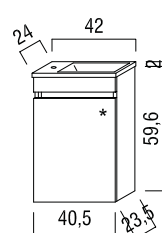

LARIMAR M2 WASCHTISCHE

Larimar M2 Gäste-Waschtischeinheit
 1 Tür, Möbel in feuchtigkeits-
 beständiger Spanplatte,
 Melamin-Harz-Oberfläche,
 mit Mineralguss-Aufsatzbecken,
 weiß, ø 34 cm,
 Weiß Glanz LA081724900
 Toreno Eiche LA081724911

Larimar M2 Gäste-Waschtischeinheit
 1 Tür, Möbel in feuchtigkeitsbeständiger
 Spanplatte, Melamin-Harz-Oberfläche,
 mit Mineralguss-Becken
 40,4x22,3 cm
 Weiß Glanz LA081726900
 Toreno Eiche LA081726911

Larimar M2 Badmöbel-Einheit
 WTU m.Ker-WT, Tür re,WE
 40,5 x 59,6 cm
 Weiß Glanz LA081730
 Toreno Eiche LA081730

SANITÄR-HEINZE

32 x LEISTUNGSSTARK.
FLEXIBEL.
ZUVERLÄSSIG.

DRESDEN
BERLIN
LEIPZIG
BAUTZEN
RADEBEUL
CHEMNITZ
STOLLBERG
ZWICKAU
GREIZ