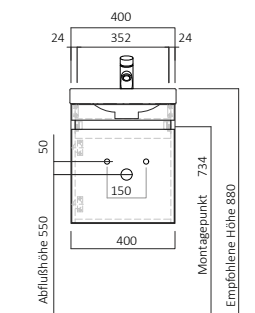

LARIMAR M2 WASCHTISCHE

Larimar M2 Gäste-Waschtischeinheit
 1 Tür, Möbel in feuchtigkeits-
 beständiger Spanplatte,
 Melamin-Harz-Oberfläche,
 mit Mineralguss-Aufsatzbecken,
 weiß, ø 34 cm,
 Weiß Glanz LA081724900
 Toreno Eiche LA081724911

Larimar M2 Gäste-Waschtischeinheit
 1 Tür, Möbel in feuchtigkeitsbeständiger
 Spanplatte, Melamin-Harz-Oberfläche,
 mit Mineralguss-Becken
 40,4x22,3 cm
 Weiß Glanz LA081726900
 Toreno Eiche LA081726911

Larimar M2 Badmöbel-Einheit
 WTU m.Ker-WT, Tür re,WE
 40,5 x 59,6 cm
 Weiß Glanz LA081730
 Toreno Eiche LA081730

SANITÄR-HEINZE

32 x LEISTUNGSSTARK.
FLEXIBEL.
ZUVERLÄSSIG.

DRESDEN
BERLIN
LEIPZIG
BAUTZEN
RADEBEUL
CHEMNITZ
STOLLBERG
ZWICKAU
GREIZ