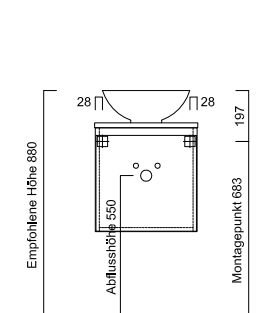

EXKLUSIVMARKE VON SANITÄR-HEINZE

LARIMAR

TECHNISCHE
DATEN

2024

LARIMAR M2 BADMÖBELKOMBINATION

LARIMAR M2 LEUCHTSPIEGEL

Larimar M2 Leuchtspiegel
 passend zur Gäste-
 Waschtischeinheit
 40 x 80 cm
 mit LED-Aufstanzleuchte,
 Energieeffizienzklasse: A+,
 LA081714

LARIMAR M2 WASCHTISCHE

Larimar M2 Gäste-Waschtischeinheit
 1 Tür, Möbel in feuchtigkeits-
 beständiger Spanplatte,
 Melamin-Harz-Oberfläche,
 mit Mineralguss-Aufsatzbecken,
 weiß, ø 34 cm,
 Weiß Glanz LA081724900
 Toreno Eiche LA081724911

Larimar M2 Gäste-Waschtischeinheit
 1 Tür, Möbel in feuchtigkeitsbeständiger
 Spanplatte, Melamin-Harz-Oberfläche,
 mit Mineralguss-Becken
 40,4x22,3 cm
 Weiß Glanz LA081726900
 Toreno Eiche LA081726911

Larimar M2 Badmöbel-Einheit
 WTU m.Ker-WT, Tür re,WE
 40,5 x 59,6 cm
 Weiß Glanz LA081730
 Toreno Eiche LA081730

SANITÄR-HEINZE

32 x LEISTUNGSSTARK.
FLEXIBEL.
ZUVERLÄSSIG.

DRESDEN
BERLIN
LEIPZIG
BAUTZEN
RADEBEUL
CHEMNITZ
STOLLBERG
ZWICKAU
GREIZ