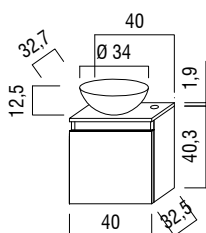

EXKLUSIVMARKE VON SANITÄR-HEINZE

LARIMAR

TECHNISCHE
DATEN

2024

LARIMAR M2 BADMÖBELKOMBINATION

LARIMAR M2 LEUCHTSPIEGEL

Larimar M2 Leuchtspiegel
 passend zur Gäste-
 Waschtischeinheit
 40 x 80 cm
 mit LED-Aufstanzleuchte,
 Energieeffizienzklasse: A+,
 LA081714

LARIMAR M2 WASCHTISCHE

Larimar M2 Gäste-Waschtischeinheit
 1 Tür, Möbel in feuchtigkeits-
 beständiger Spanplatte,
 Melamin-Harz-Oberfläche,
 mit Mineralguss-Aufsatzbecken,
 weiß, ø 34 cm,
 Weiß Glanz LA081724900
 Toreno Eiche LA081724911

Larimar M2 Gäste-Waschtischeinheit
 1 Tür, Möbel in feuchtigkeitsbeständiger
 Spanplatte, Melamin-Harz-Oberfläche,
 mit Mineralguss-Becken
 40,4x22,3 cm
 Weiß Glanz LA081726900
 Toreno Eiche LA081726911

Larimar M2 Badmöbel-Einheit
 WTU m.Ker-WT, Tür re,WE
 40,5 x 59,6 cm
 Weiß Glanz LA081730
 Toreno Eiche LA081730

SANITÄR-HEINZE

32 x LEISTUNGSSTARK.
FLEXIBEL.
ZUVERLÄSSIG.

DRESDEN
BERLIN
LEIPZIG
BAUTZEN
RADEBEUL
CHEMNITZ
STOLLBERG
ZWICKAU
GREIZ