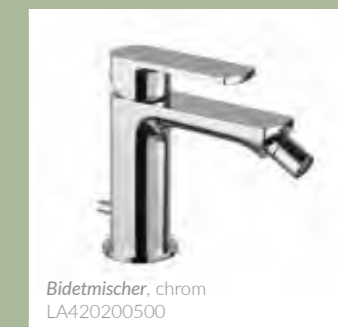

ARMATUREN · LARIMAR GARDA