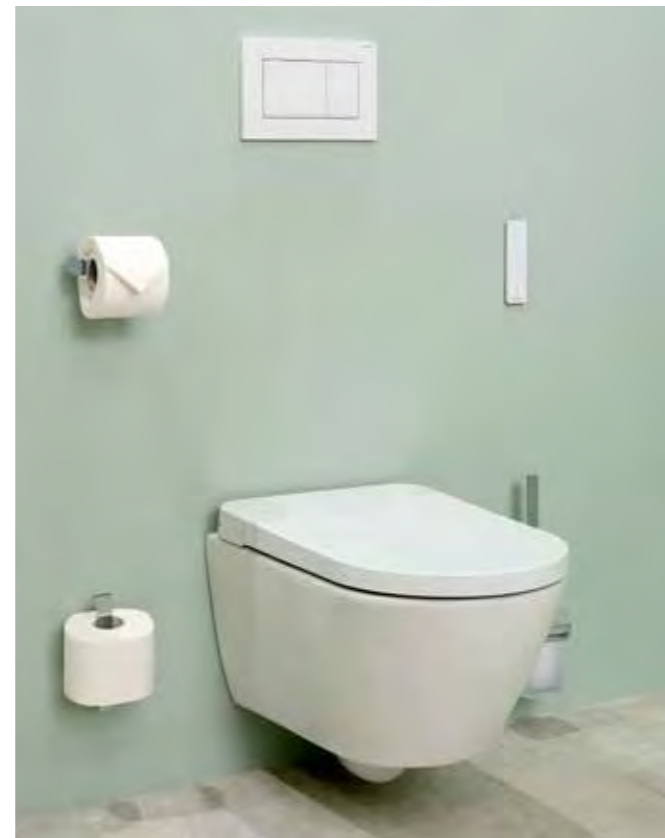

Larimar „K4“, multifunktionales Dusch-WC (Seite 160)