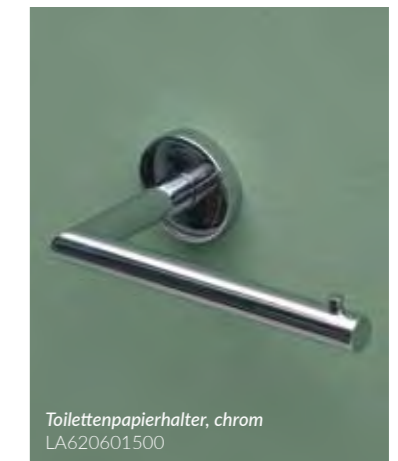

Essenzielle Ästhetik, elegant in Szene gesetzt – große Eleganz und die Verwendung von Materialien von **absoluter Qualität** sind die Hauptmerkmale des Zubehörs von LARIMAR GARDA, einer Kollektion mit einem **strengen Design**, das sich durch **klare und saubere Linien** auszeichnet.