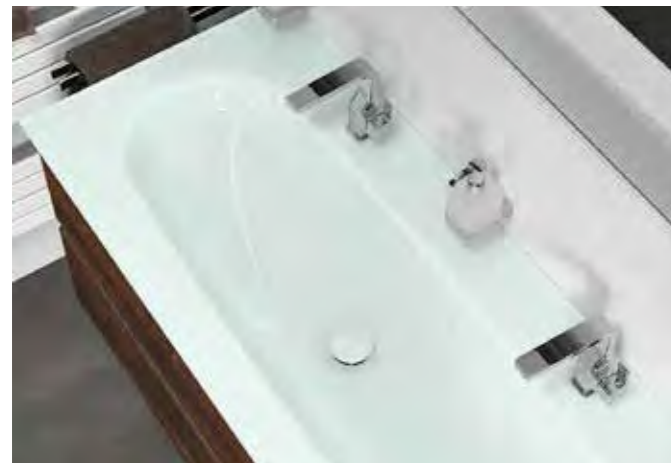

**LARIMAR 3
BADMÖBEL-
KOMBINATION**

- **Glas-Waschtisch**, 1300 x 555 mm, 2 Hahnlöcher, weiß **LA080453001**
- **Waschtischunterschrank**, 2 Laden, LED, 540 x 1290 x 537 mm, Wechsellicht, Schlosseiche **LA080583**
- **Halbhochschrank**, Tür rechts, LED, 867 x 450 x 325 mm, Wechsellicht, 1 Lade, Schlosseiche **LA080115**
- **Spiegel** mit 3-seitiger LED-Beleuchtung 1300 x 700 mm, Wechsellicht, Schlosseiche **LA080874**
- **Badheizkörper**, Bauhöhe 1596 mm, Baulänge 550 mm, links/rechts montierbar, weiß **LA900516502**

**LARIMAR 3
BADMÖBEL-
KOMBINATION**

- **Glas-Doppelwaschtisch**, 1500 x 555 mm, 2 Hahnlöcher, weiß **LA080455001**
- **Waschtischunterschrank**, 4 Laden, LED, 540 x 1490 x 537 mm, Wechsellicht, Schlosseiche **LA080585**
- **Spiegelschrank** mit 3-seitiger LED-Beleuchtung, 700 x 1500 x 140 cm, Wechsellicht, Schlosseiche **LA080836**
- **Halbhochschrank**, Tür links, LED, 867 x 350 x 325 mm, Wechsellicht, 1 Lade, Schlosseiche **LA080105**
- **Halbhochschrank**, Tür rechts, LED, 867 x 350 x 325 mm, Wechsellicht, 1 Lade, Schlosseiche **LA080106**