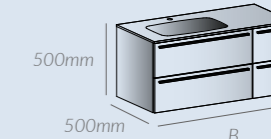

Waschtisch in Stonematt mit Unterschränk 4 Schubladen links
B 1050mm LA091110*
B 1200mm LA091112*

Waschtisch in Stonematt mit Unterschränk 4 Schubladen rechts
B 1050mm LA091111*
B 1200mm LA091113*