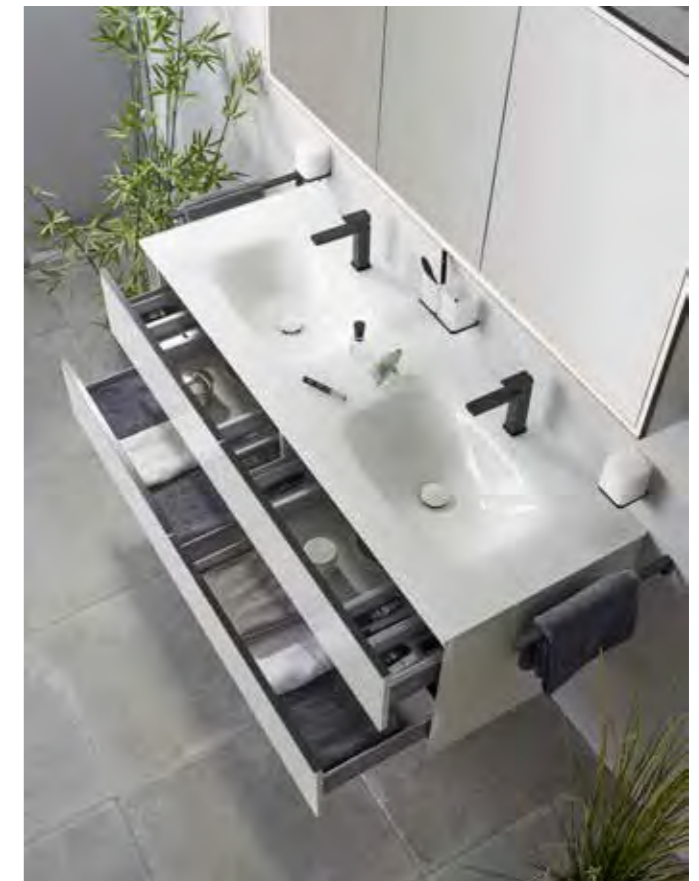

**LA082002001**

**LA405010500**

**LA082112**

**LA082260**

**LA082261**

**LA082302**

**LARIMAR  
CRYSTAL  
BADMÖBEL-  
KOMBINATION**

**Crystal Doppelwaschtisch,**  
150cm weiss,  
**Crystal Waschtischunterbau Perla,**  
Griffl. schwarz, 150 cm  
**Crystal Spiegelschrank,**  
150 cm 4-seitig bel., Perla/schwarz  
**Larimar E1 Waschtischmischer**  
schwarz