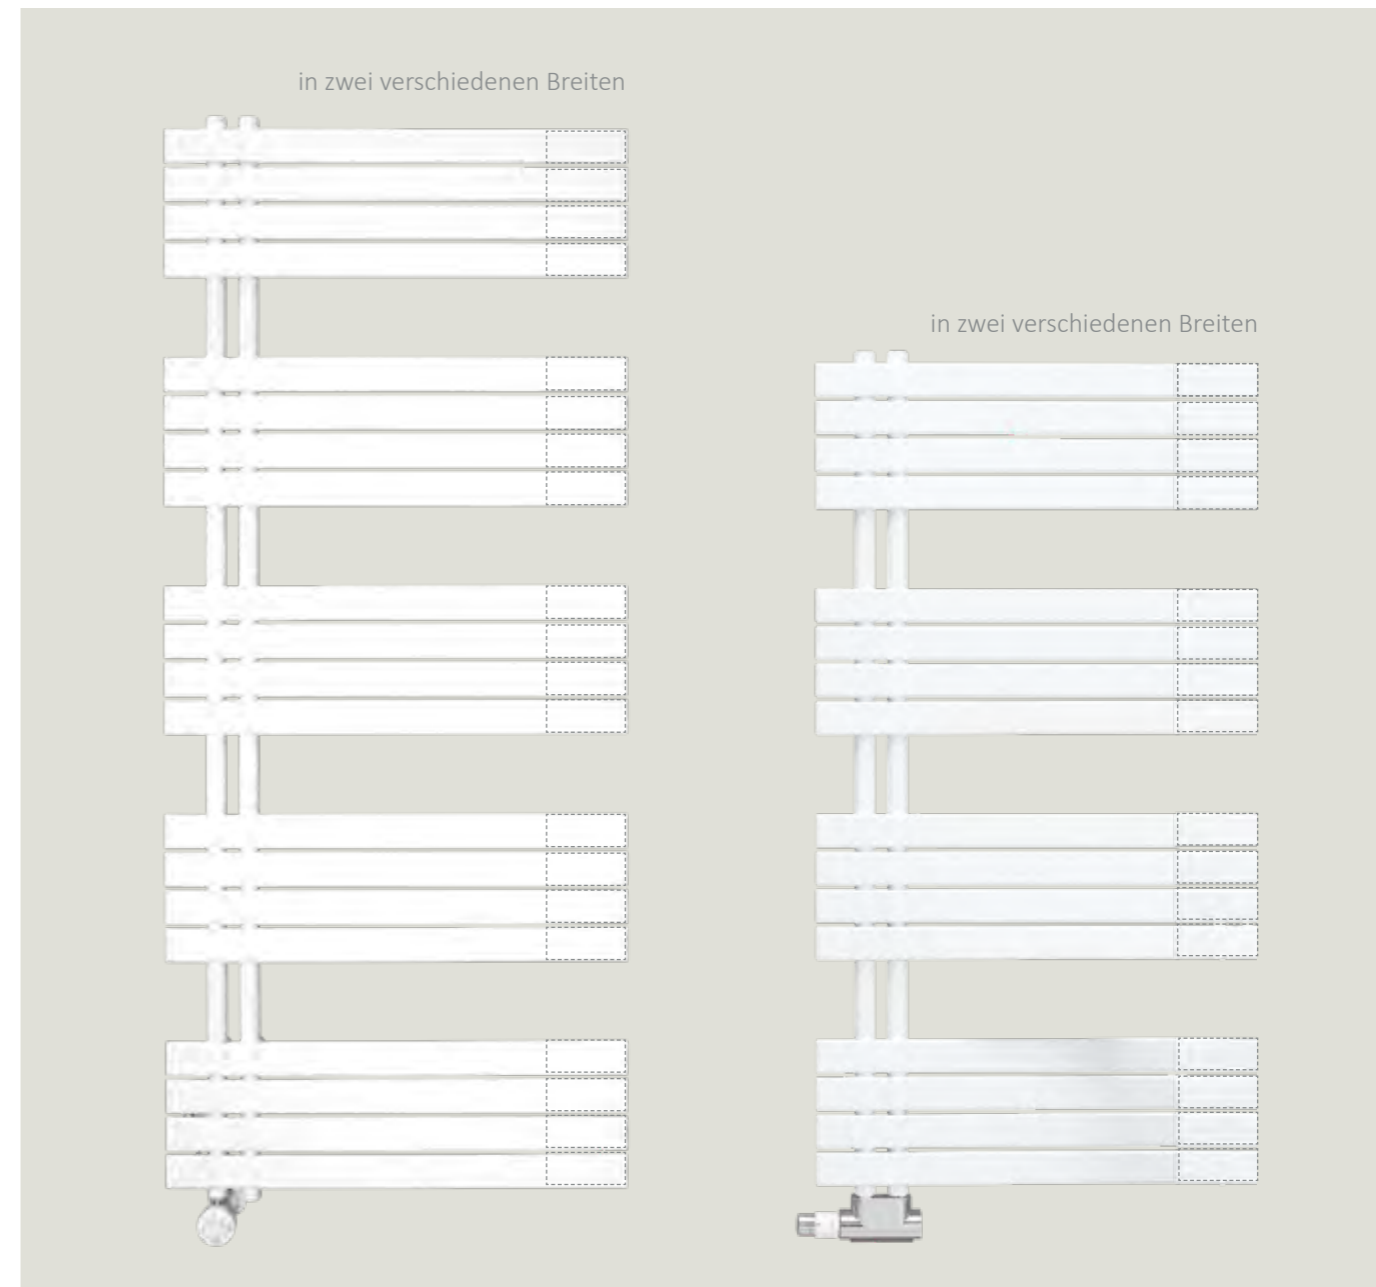

**LARIMAR BADHEIZKÖRPER
FÜR WARMWASSERBETRIEB**

weiß, Höhe 1596 mm, Länge 550 mm,
links oder rechts montierbar, Anschlussset optional

weiß, Höhe 1596 mm, Länge 700 mm,
links oder rechts montierbar, Anschlussset optional

LA900516502
LA900716502

**LARIMAR BADHEIZKÖRPER
REIN ELEKTRISCH, VERSION LINKS**

LA902515502 elektrisch, 1596 x 550 mm, 800 W
LA902715502 elektrisch, 1596 x 700 mm, 1000 W

**LARIMAR BADHEIZKÖRPER
FÜR WARMWASSERBETRIEB**

weiß, Höhe 1260 mm, Länge 550 mm,
links oder rechts montierbar, Anschlussset optional

weiß, Höhe 1260 mm, Länge 700 mm,
links oder rechts montierbar, Anschlussset optional

LA900512502
LA900712502

**LARIMAR BADHEIZKÖRPER
REIN ELEKTRISCH, VERSION LINKS**

LA902512502 elektrisch, 1260 x 550 mm, 600 W
LA902712502 elektrisch, 1260 x 700 mm, 800 W

LARIMAR BADHEIZKÖRPER REIN ELEKTRISCH SIND AUCH IN VERSION RECHTS LIEFERBAR