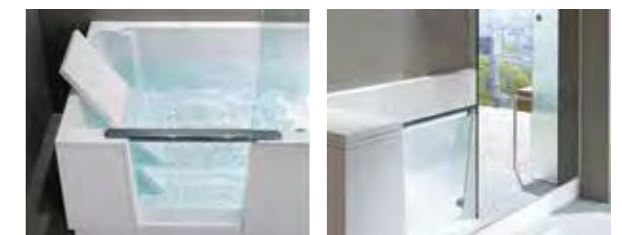

OPTIONAL ERHÄLTlich:

- Wasserfestes Sitzpad beim Duschen – Komfortable, individuell positionierbare Rückenlehne beim Baden.
- Duschattrennung in Klarglas, optional verspiegelt