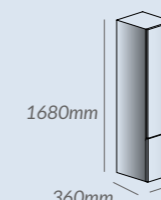

Hochschrank mit 2 Türen links
B 300mm LA091500*
B 450mm LA091502*