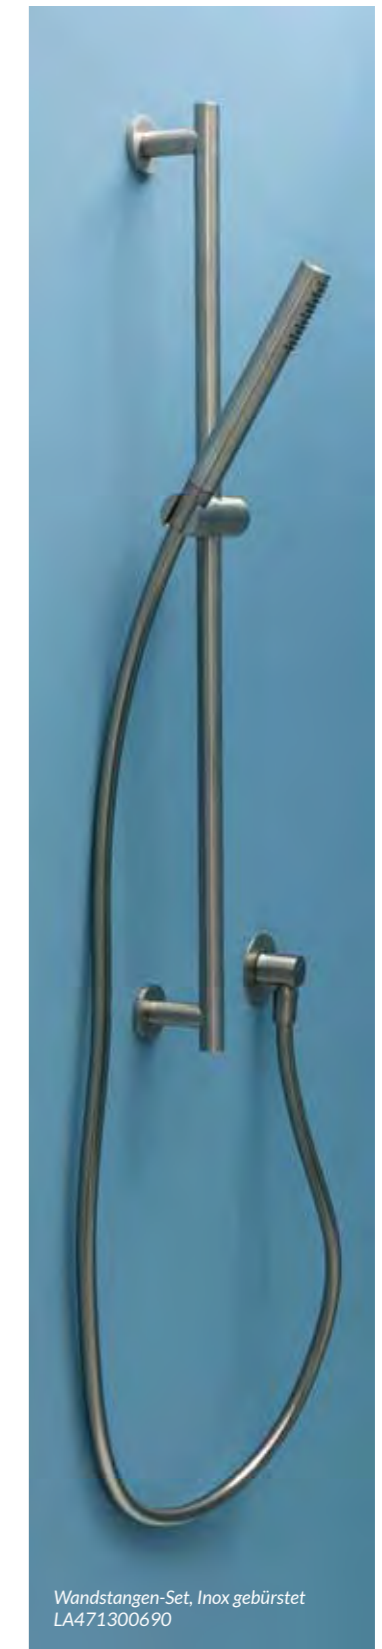

Wandstangen-Set, Inox gebürstet
LA471300690