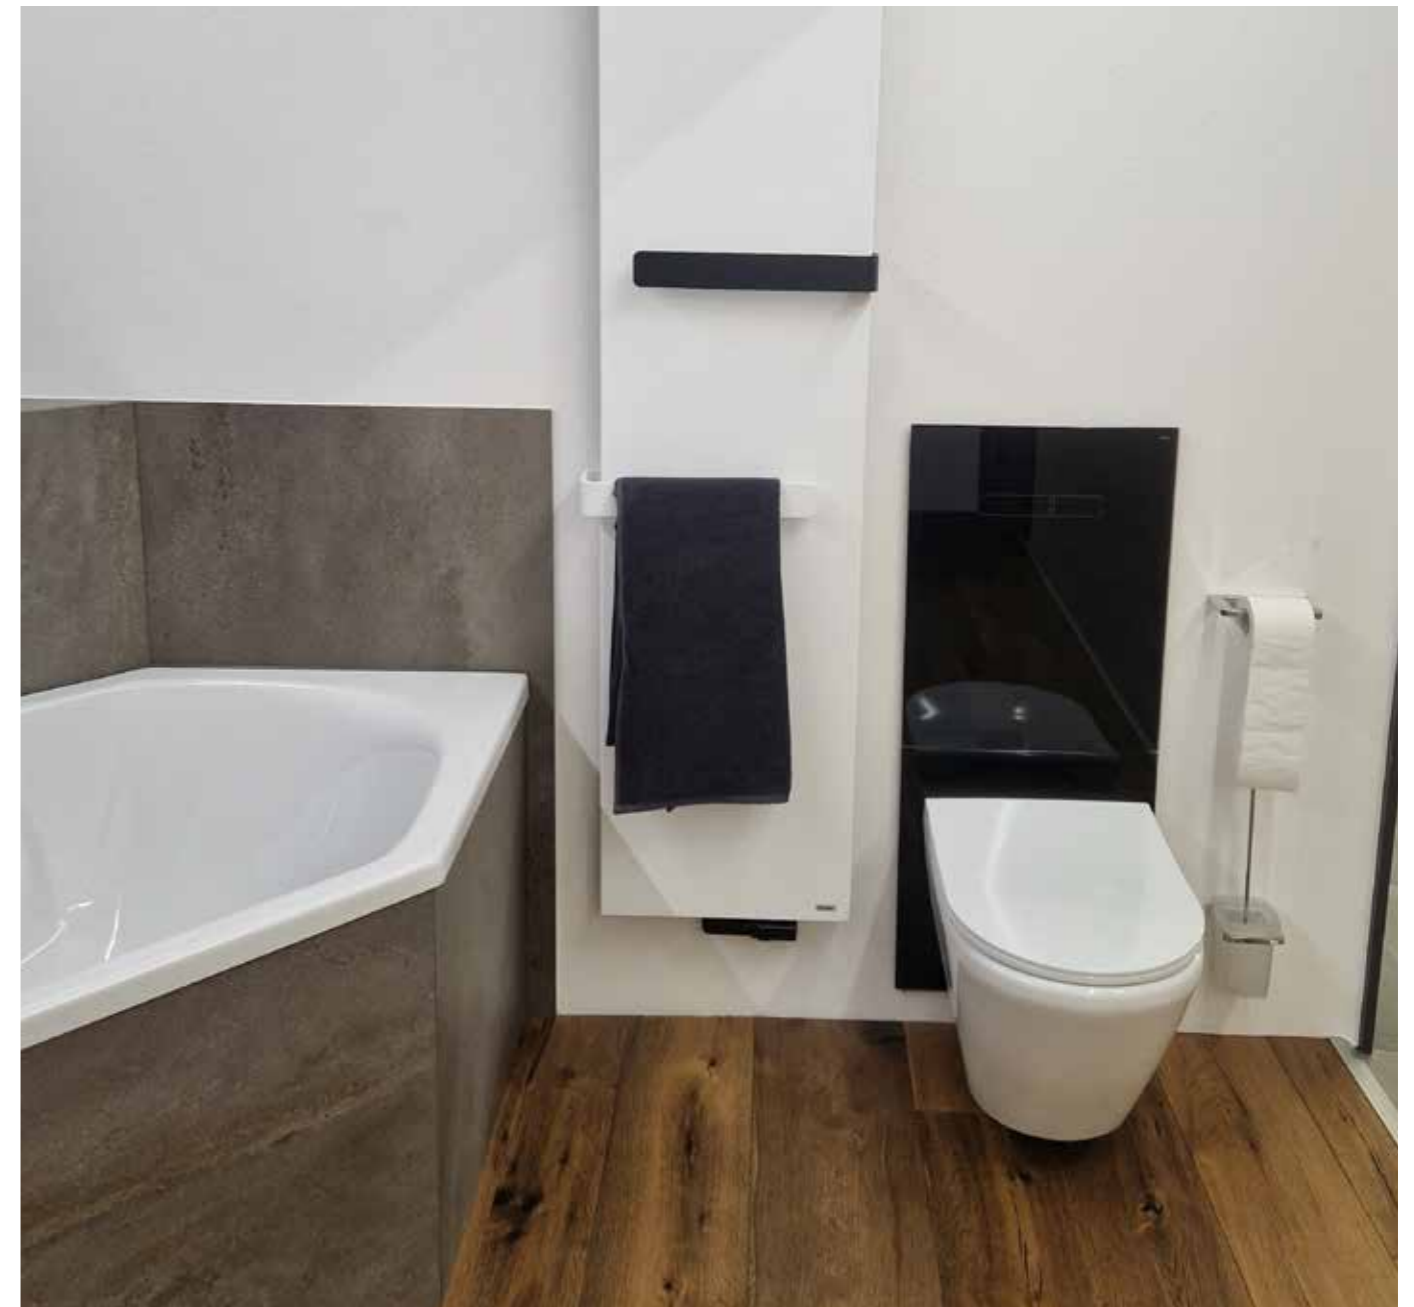

LARIMAR DESIGNHEIZKÖRPER

Jetzt auch für rein elektrischen Betrieb lieferbar.

- **Designheizkörper N1L1,**
  BH 1820 mm | BL 420 mm,
  einlagig, weiß **LA910418502**
- **Handtuchbügel N1L1,**
  für Designheizkörper 420 mm,
  chrom **LA919000**
- **MM Design Ventilgarnitur**
  Eck, chrom **LA919021**
- **Larimar Handtuchhalter,**
  schwarz 37 cm **LA919052**
  weiß 37 cm **LA919051**
- **MM Designventilgarnitur Eck,**
  schwarz **LA919022**