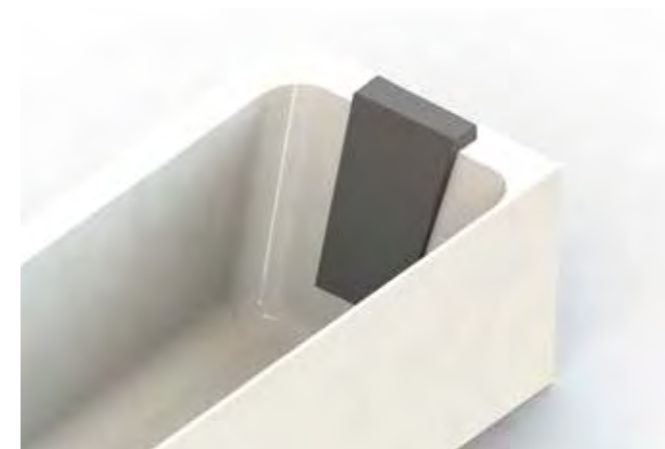

**CHILL
NACKENKISSEN**

für Wannenrand 100 mm, Anthrazit

Artikelnummer
LA251107