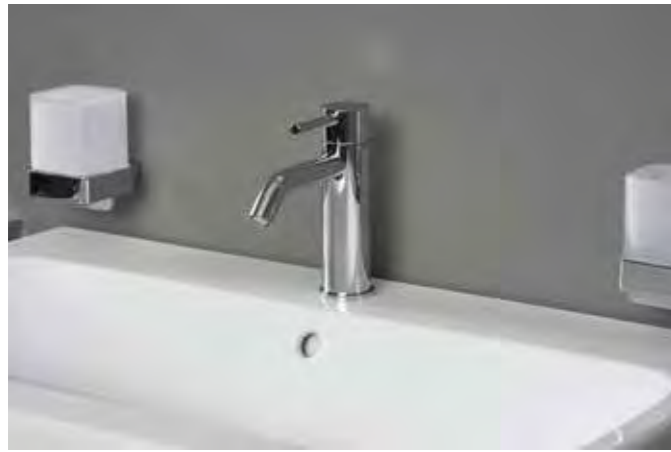

Beleuchtung: optional mit Wechsellicht – umstellbar von Kalt- auf Warmlicht.