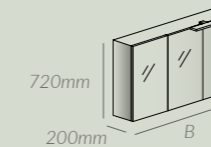

Spiegelschrank mit LED rechts
B 1050mm LA090211*
B 1200mm LA090213*

Spiegelschrank mit LED links
B 1050mm LA090210*
B 1200mm LA090212*