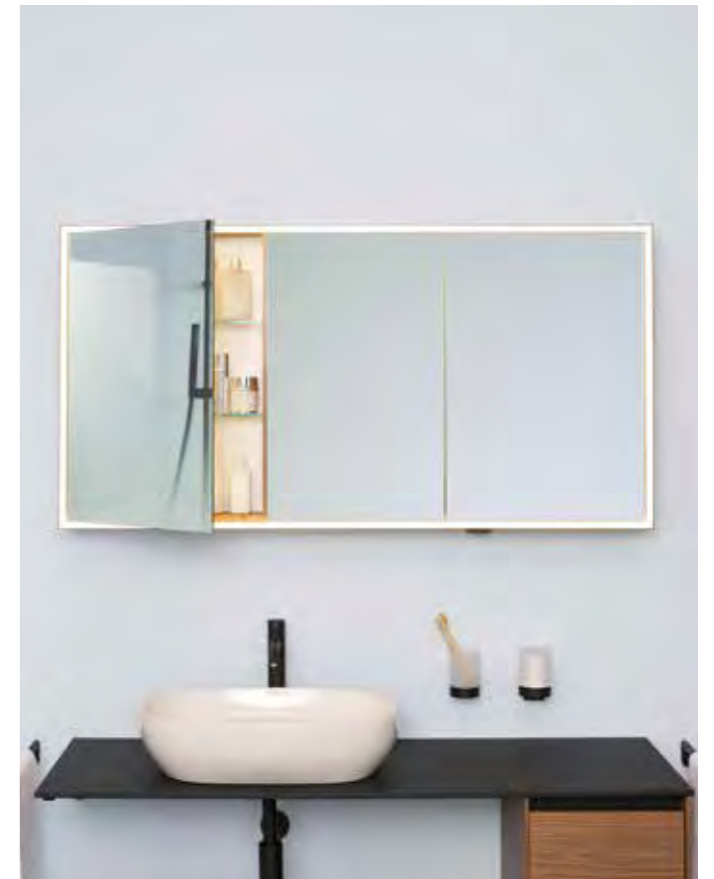

Als besonderes Highlight bietet die Serie „Elegance“ einen **freistehenden Waschtisch sowie ein freistehendes Regal mit Spiegel und LED-Beleuchtung**, die ganz modern nach Ihrem Geschmack **im Raum platziert** werden können. Diese Serie lässt hier keine Wünsche offen.

*Eine Stufe weiter*

**Elegance Set, 1 Tür links**, 60 x 200 x 40 cm, Becken links, Weiß/Schwarz  
**K3 Aufsatzbecken quadratisch**, 420 x 420 mm, ohne Hahnlochbohrung, mit Überlauf, weiß  
**A2 PLUS WT-Fertigmontageset**, 2 Blenden, Ausladung 210 mm, chrom  
**Elegance Spiegel, 3-seitige LED-Beleuchtung**, 40 x 70 cm, Wechsellicht, Weiß

**LA084440**  
**LA003200001**  
**LA404071500**  
**LA084460**

**LARIMAR  
ELEGANCE  
BADMÖBEL-  
KOMBINATION**

**Elegance Spiegel bodenstehend LED,**  
55 x 200 x 21,6 cm, integriertes Regal,  
W.-Li.,schwarz  
(Bauseits Bodenstromauslass erforderlich)

**LA084470**

**LARIMAR  
ELEGANCE  
BADMÖBEL-  
KOMBINATION**

- DIANA L300 Aufsatzschale dünnwandig, 475 x 410 x 145 mm, rechteckig, weiß-clean** **DI006725201**
- LARIMAR A2 Waschtischmischer L-Size, Ausl. 170 mm, l. Schaft, o. Ablaufg., schw. matt** **LA404031530**
- LARIMAR 3 Compactwaschtischplatte, Länge 140 cm, Rocanero** **LA080287942**
- Larimar Elegance Unterschrank, 35cm, Iberica Eiche** **LA 084...**
- LARIMAR 3 Compactwaschtischplatte, Länge 140 cm, Rocanero** **LA080287942**
- Larimar Elegance Hochschrank 60 cm 2-türig, Iberica Eiche, Griffleiste schwarz** **LA085016**
- LARIMAR Elegance Spiegelschrank, 4-s.-LED, 70/140/14 cm, Wechsell., Profil sw, Iberica Eiche** **LA084327945**