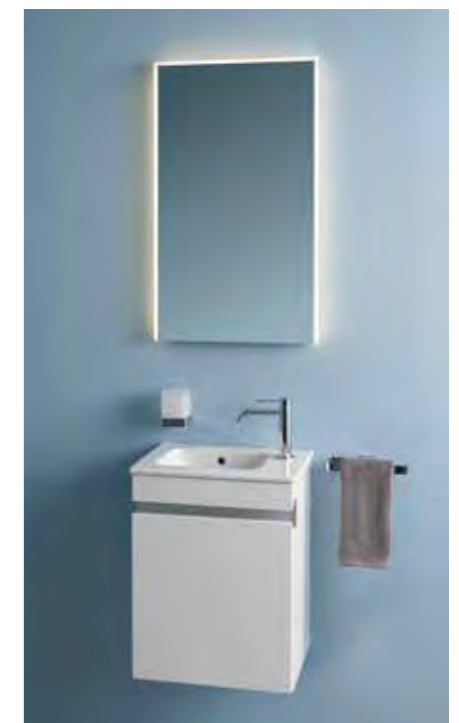

**LARIMAR 3
BADMÖBEL-
KOMBINATION**

K3 Möbel-Handwaschbecken, 430 x 300 mm,
1 Hahnloch, mit Überlauf, weiß
A2 Waschtischmischer, S-Size Slim,
Ausladung 125 mm, ohne Ablaufgarnitur, chrom
Waschtischunterschrank, zu K3, Tür rechts,
410 x 540 x 292 mm, Weiß
L2.1 Lichtspiegel mit LED-Beleuchtung,
450 x 800 mm, 3 Lichtstreifen
Einhand-Flüssigseifenspender
Handtuchring, chrom

LA003300

LA404004500

LA080431

LA661301
LA601210500
LA601320500