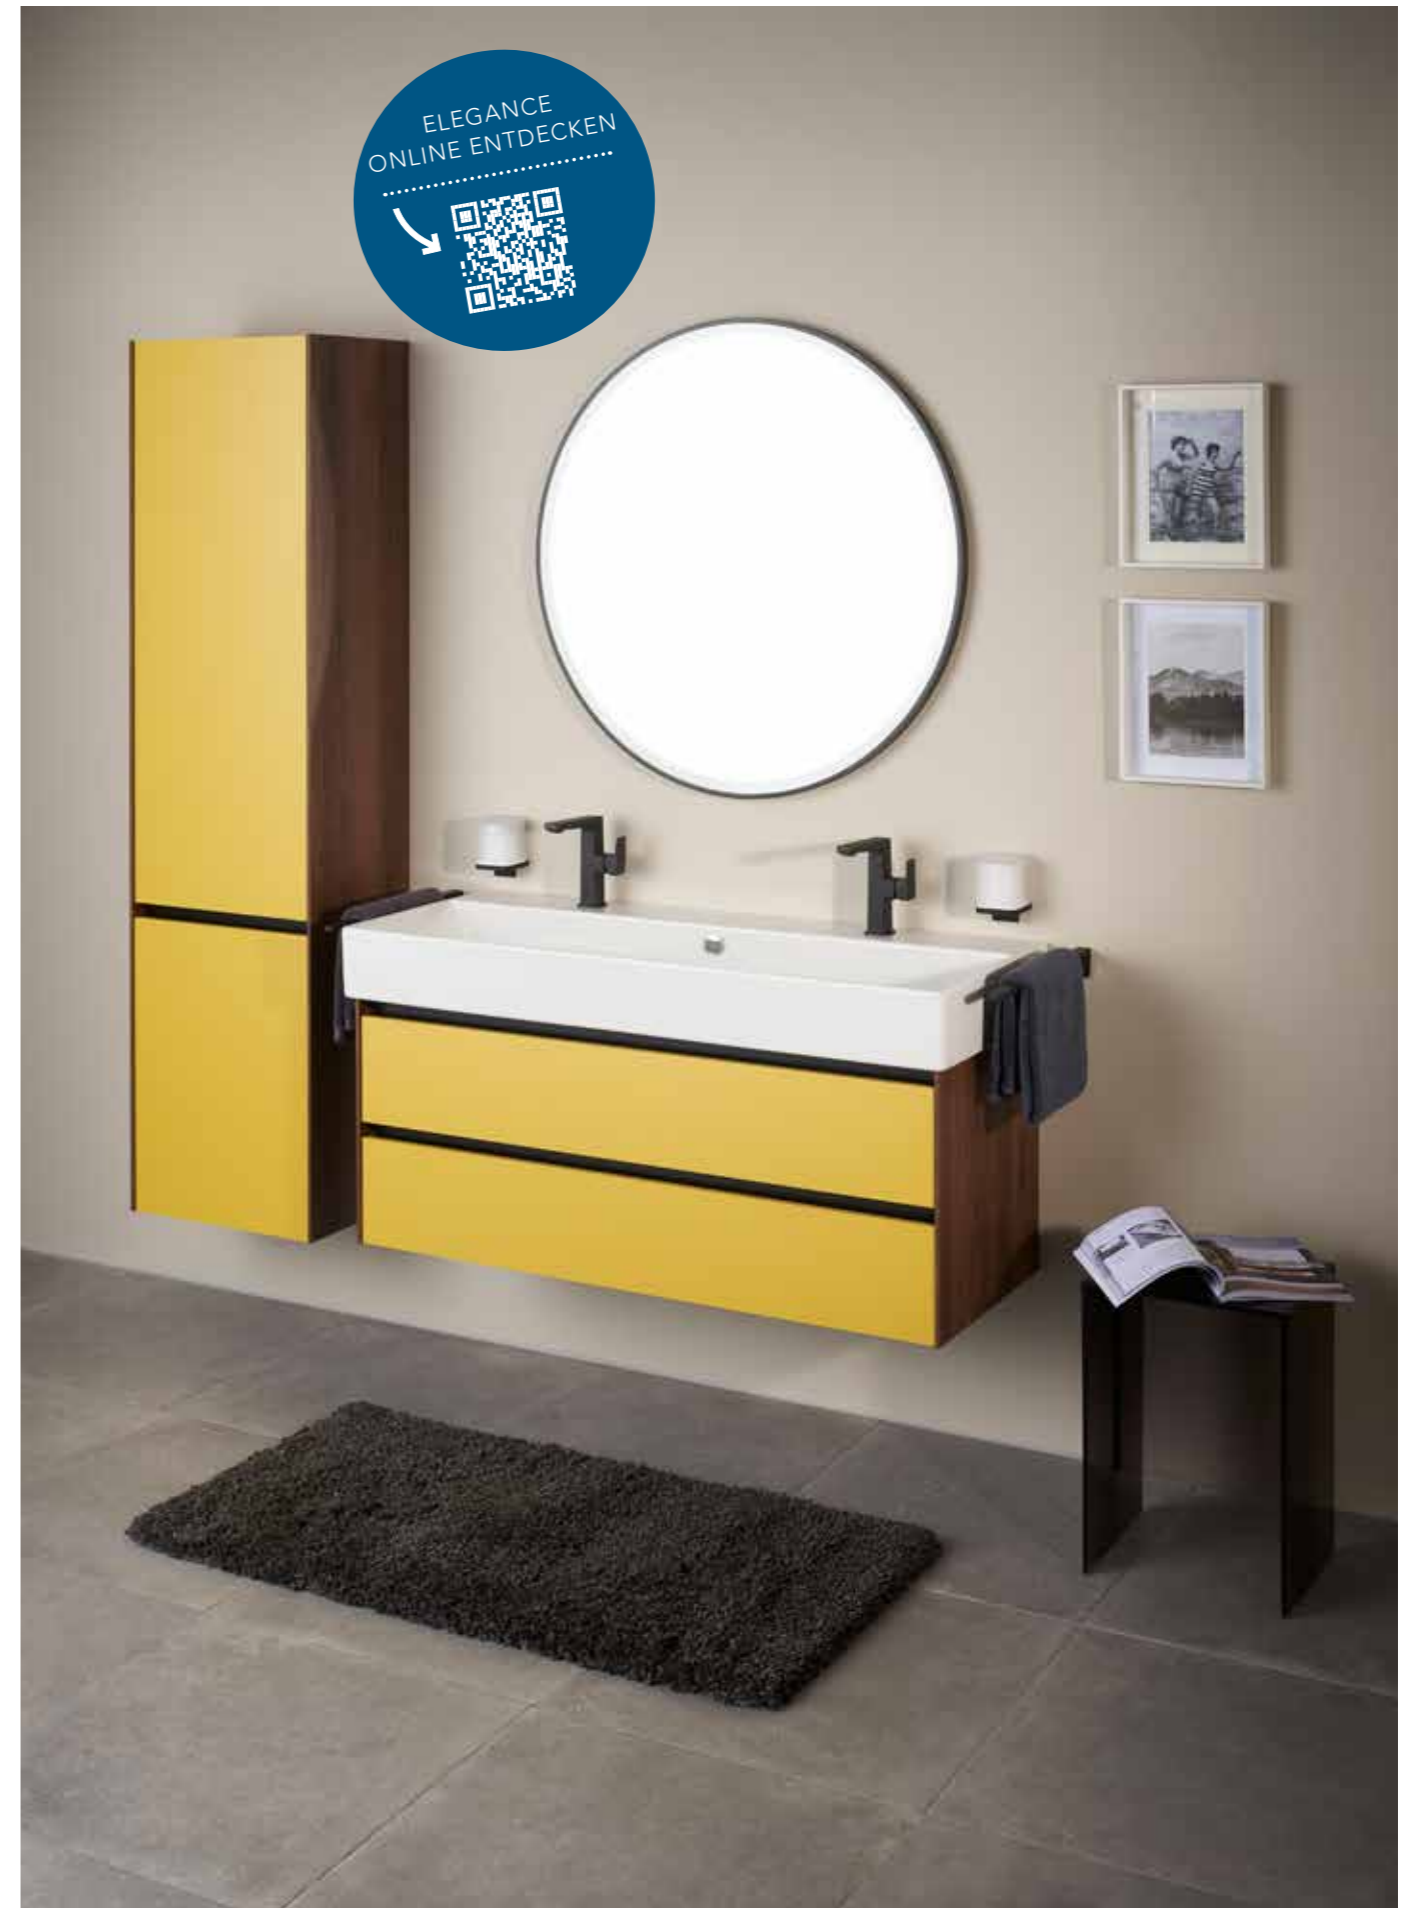

LARIMAR
ELEGANCE
BADMÖBEL-
KOMBINATION

DIANA L500 Waschtisch, 1200 x 470 mm, 2 Hahnlöcher,
mit Überlauf, weiß-clean

LA084636

Elegance Waschtischunterschrank, 2 Laden,
Schloßeiche/Inka

LA084166

Elegance Hochschrank, 2 Türen links, 45 cm,
Schloßeiche/Inka

LA084226

E1 Waschtischmischer L-Size, seitliche Bedienung, starr,
Zugstangen-Ablaufgarnitur, sw. matt

LA405050530

L3.1 Lichtspiegel rund, LED, Ø 900 cm,
Rahmen schwarz

LA661423530