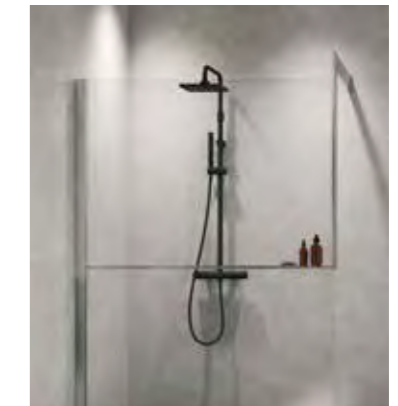

Die Duschtrennwände überzeugen mit einem **8 mm starkem Glas** mit einer Höhe von 2000 mm.

Profile Inox gebürstet

Handtuchhalter außen Inox gebürstet  
optional erhältlich

Rechts: LA301900950  
Links: LA300901940