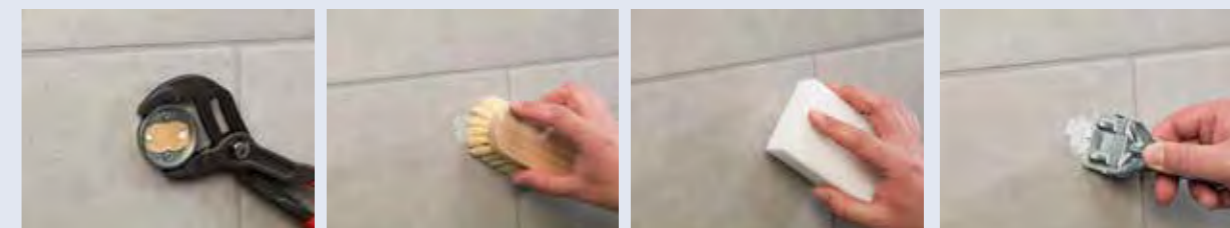

RÜCKSTANDSFREI ENTFERNEN

1. Adapter **langsam und kontinuierlich** mit einer Zange abdrehen.
2. Klebereste mit Glasschaber, Bürste oder Radieschwamm entfernen.