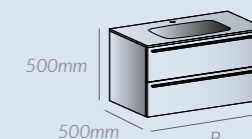

Waschtisch in Stonematt mit Unterschränk 2 Schubladen
B 750mm LA091100*
B 900mm LA091101*
B 1200mm LA091102*