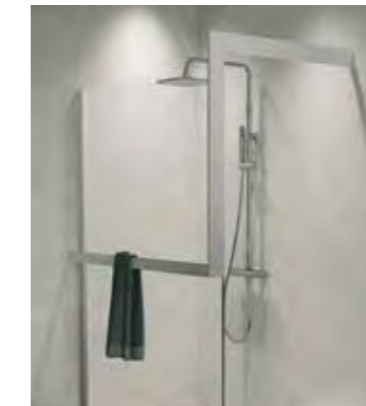

Handtuchhalter außen Inox gebürstet
optional erhältlich

Rechts: LA301900950
Links: LA300901940