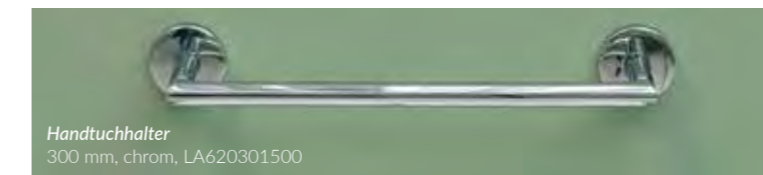

Essenzielle Ästhetik, elegant in Szene gesetzt – große Eleganz und die Verwendung von Materialien von **absoluter Qualität** sind die Hauptmerkmale des Zubehörs von LARIMAR GARDA, einer Kollektion mit einem **strengen Design**, das sich durch **klare und saubere Linien** auszeichnet.