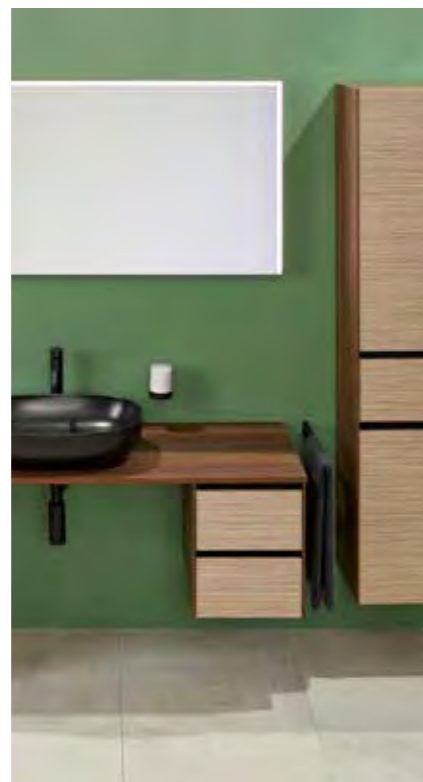

## Unsere Badmöbelfronten 2024

„MG1“ Mineralgussduschwanne in zusätzlichen Maßen (Seite 124-125)

2-türiger Hochschrank Larimar „Elegance“ (Serie „Elegance“ auf Seite 44)

Neues Frontdekor Esche dunkel, für die Serie „Elegance“ und „Larimar 3“ (Seite 66-67)