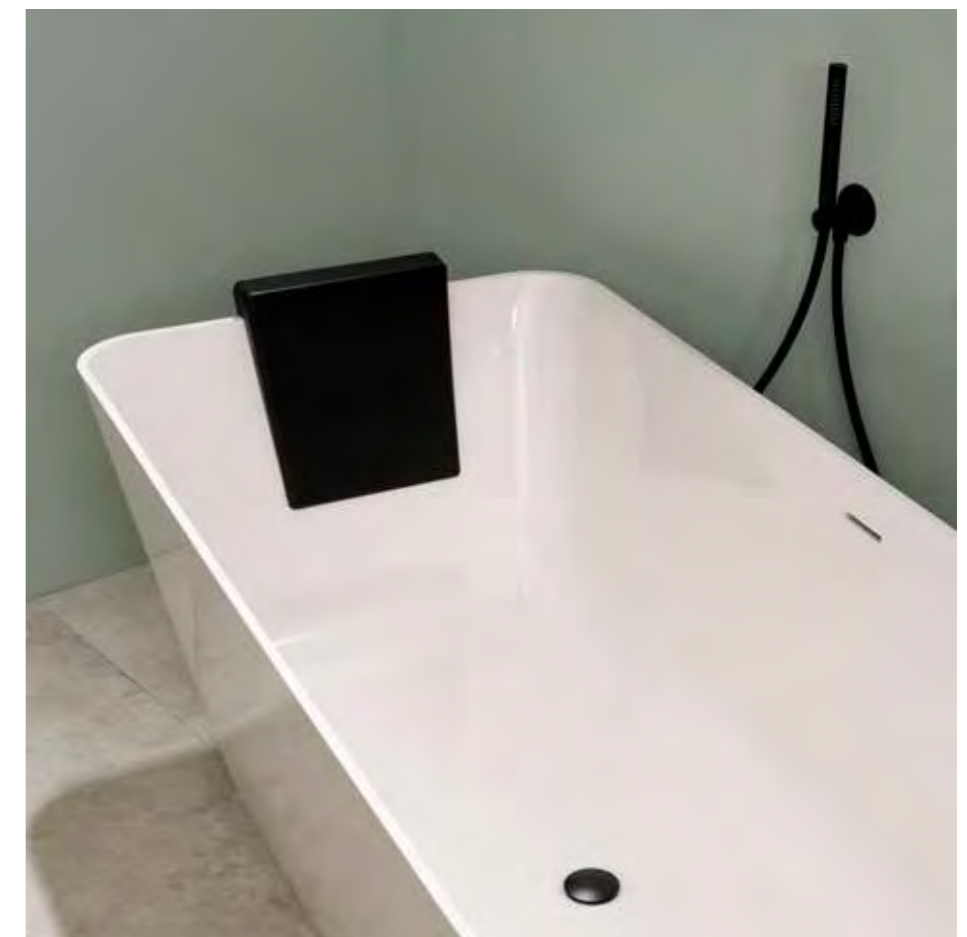

LARIMAR FREISTEH-WANNEN „CHILL“ AUS MINERALWERKSTOFF

Unsere Mineralwerkstoff-Badewannen haben eine besondere Eigenschaft, sie fühlen sich **samtig weich und warm an**. Zudem ist Mineralwerkstoff **stabil und äußerst belastbar**. Die freistehenden Badewannen sind Luxus pur durch ihren **einzigartigem Liegekomfort**. Dank **mittigem Ablauf** ist die Sitzposition frei wählbar.

CHILL FREISTEHEND

Mineralwerkstoff-Badewanne, freistehend, weiß, mit Ablaufventil

Länge 1800 mm
Breite 800 mm
Höhe 620 mm
Nutzinhalt ca. 310 Liter
Gewicht 145 kg

(Excenterablaufgarnitur mit Drehknopf ist nicht möglich)

CHILL WANDVERSION

Mineralwerkstoff-Badewanne, weiß

Länge 1800 mm
Breite 800 mm
Höhe 620 mm
Nutzinhalt ca. 245 Liter
Gewicht 138 kg

CHILL ECKVERSION LINKS

Mineralwerkstoff-Badewanne, weiß

Länge 1800 mm
Breite 800 mm
Höhe 620 mm
Nutzinhalt ca. 230 Liter
Gewicht 135 kg

CHILL ECKVERSION RECHTS

Mineralwerkstoff-Badewanne, weiß

Länge 1800 mm
Breite 800 mm
Höhe 620 mm
Nutzinhalt ca. 230 Liter
Gewicht 135 kg

Artikelnummer
LA251020001

Artikelnummer
LA251010001

Artikelnummer
LA251002001

Artikelnummer
LA251001001