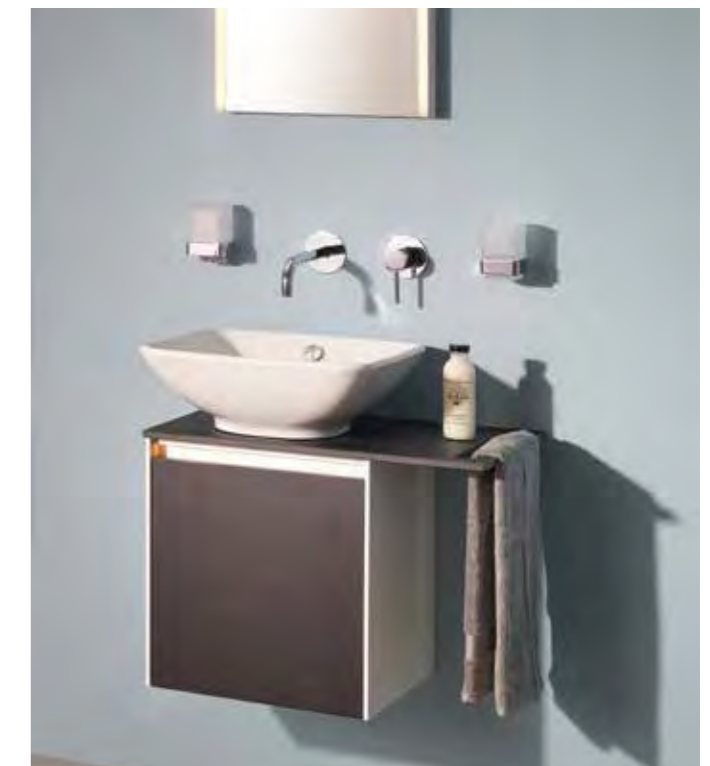

LA084440
LA003200001
LA404071500
LA084460