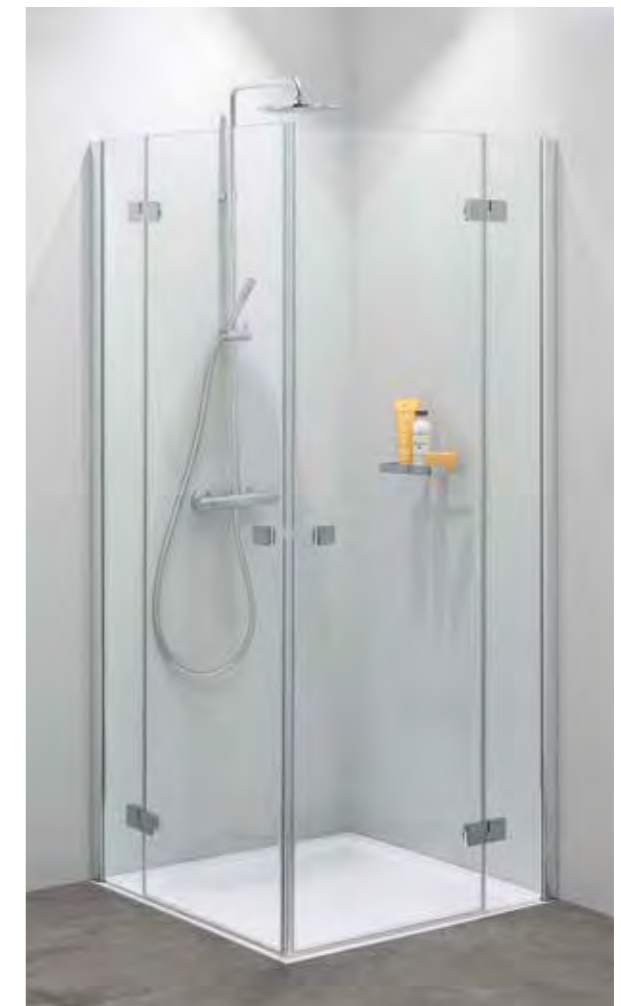

LARIMAR D1 DUSCHKABINE

EckEinstieg, Beschläge chrom, Profile poliert, Glas klar, 900x900x2000mm, teilgerahmt