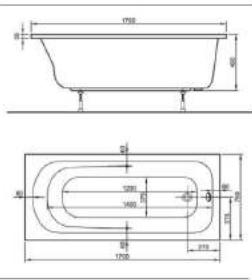

RECHTECK-BADEWANNE 2.0

(Preisliste Seite 63)

Acryl, 1750 x 750 mm,
Nutzinhalt 240 Liter,
LA202002001