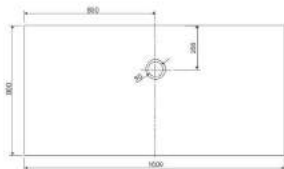

[Preisliste Seite 57]

1000 x 1000 x 35 mm, weiß, LA2502...

1000 x 1200 x 35 mm, weiß, LA2502...

1000 x 1400 x 35 mm, weiß, LA2502...

1000 x 1600 x 35 mm, weiß, LA2502...

LARIMAR DUSCHWANNEN BODENEVEN AUS ACRYL

(Preisliste Seite 56)

800 x 800 x 35 mm
weiß, LA221011001

800 x 900 x 35 mm
weiß, LA221021001

800 x 1000 x 35 mm
weiß, LA221031001

800 x 1200 x 35 mm
weiß, LA221041001

800 x 1400 x 35 mm
weiß, LA221051001

800 x 1600 x 45 mm
weiß, LA221061001

800 x 1800 x 45 mm
weiß, LA221071001

900 x 900 x 35 mm
weiß, LA221022001

900 x 1000 x 35 mm
weiß, LA221032001

900 x 1200 x 35 mm
weiß, LA221042001

900 x 1400 x 35 mm
weiß, LA221052001

900 x 1600 x 45 mm
weiß, LA221062001

900 x 1800 x 45 mm
weiß, LA221072001

1000 x 1000 x 35 mm
weiß, LA221033001

1000 x 1200 x 35 mm
weiß, LA221043001

1000 x 1400 x 35 mm
weiß, LA221053001

1000 x 1600 x 45 mm
weiß, LA221063001

1000 x 1800 x 45 mm
weiß, LA221073001