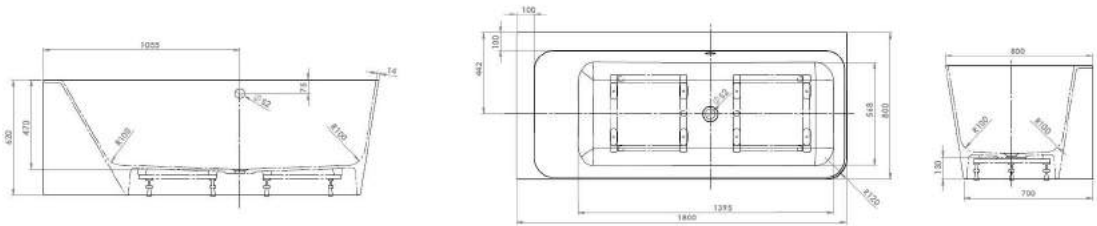

LARIMAR WANNE „CHILL“ AUS MINERALWERKSTOFF FREISTEHEND

(Preisliste Seite 59)

mit Ablaufventil
 Länge 1800 mm
 Breite 800 mm
 Höhe 620 mm
 Nutzinhalt 310 Liter
 Gewicht 145 kg
 LA251020001

LARIMAR WANNE „CHILL“ AUS MINERALWERKSTOFF WANDVERSION

Länge 1800 mm
 Breite 800 mm
 Höhe 620 mm
 Nutzinhalt 245 Liter
 Gewicht 138 kg
 LA251010001

LARIMAR WANNE „CHILL“ AUS MINERALWERKSTOFF ECKVERSION LINKS

Länge 1800 mm
 Breite 800 mm
 Höhe 620 mm
 Nutzinhalt 245 Liter
 Gewicht 138 kg
 LA251020001

LARIMAR WANNE „CHILL“ AUS MINERALWERKSTOFF ECKVERSION RECHTS

Länge 1800 mm
 Breite 800 mm
 Höhe 620 mm
 Nutzinhalt 230 Liter
 Gewicht 135 kg
 LA251001001

ACRYL-BADEWANNE LOOM

(Preisliste Seite 58)

Freistehend,
1900 x 940 x 600 mm,
Fassungsvermögen: 255 Liter,
Gewicht: 53 kg,
LA201013001

- * Aufbauhöhe der Modelle bis einschließlich Länge 1400 mm: 130-175 mm
- * Aufbauhöhe der Modelle bis einschließlich Länge 1600 mm: 140-185 mm
- ** Duschwannestärke 35 mm für Modelle in Längen 800 bis 1400 mm
- ** Duschwannestärke 45 mm für Modelle in Längen 1600 / 1800 mm