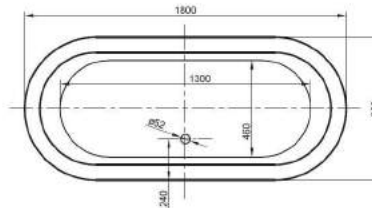

ACRYL-BADEWANNE COOL

Freistehend,
1800 x 800 x 605 mm,
Fassungsvermögen: 248 Liter,
Gewicht: 50 kg,
LA201032001