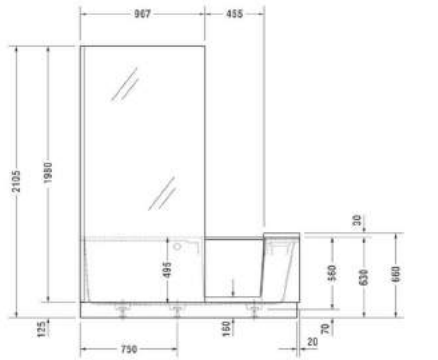

LARIMAR

TECHNISCHE DATEN
2022

SANITÄR-HEINZE

LARIMAR TWIN-SHOWER (Preisliste Seite 61)

LA3400007..

LA3400017..

LA3400107..

LA3400117..

LARIMAR WANNE „CHILL“ AUS MINERALWERKSTOFF FREISTEHEND

(Preisliste Seite 59)

mit Ablaufventil
 Länge 1800 mm
 Breite 800 mm
 Höhe 620 mm
 Nutzinhalt 310 Liter
 Gewicht 145 kg
 LA251020001

LARIMAR WANNE „CHILL“ AUS MINERALWERKSTOFF WANDVERSION

Länge 1800 mm
 Breite 800 mm
 Höhe 620 mm
 Nutzinhalt 245 Liter
 Gewicht 138 kg
 LA251010001

LARIMAR WANNE „CHILL“ AUS MINERALWERKSTOFF ECKVERSION LINKS

Länge 1800 mm
 Breite 800 mm
 Höhe 620 mm
 Nutzinhalt 245 Liter
 Gewicht 138 kg
 LA251020001

LARIMAR WANNE „CHILL“ AUS MINERALWERKSTOFF ECKVERSION RECHTS

Länge 1800 mm
 Breite 800 mm
 Höhe 620 mm
 Nutzinhalt 230 Liter
 Gewicht 135 kg
 LA251001001

ACRYL-BADEWANNE LOOM

(Preisliste Seite 58)

Freistehend,
1900 x 940 x 600 mm,
Fassungsvermögen: 255 Liter,
Gewicht: 53 kg,
LA201013001