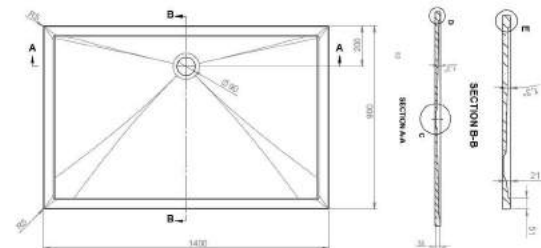

1000 x 1000 x 70 mm
LA222037001

RECHTECK-BRAUSEWANNEN 2.0 (Preisliste Seite 52)

900 x 750 x 70 mm
LA222033001

900 x 800 x 70 mm
LA222034001

VIERTELKREIS-BRAUSEWANNEN 2.0

(Preisliste Seite 52)

800 x 800 x 55 mm, LA222410001
900 x 900 x 55 mm, LA222420001

LARIMAR MINERALGUSSBRAUSEWANNEN, TIEFE 35 MM, BODENEVEN (Preisliste Seite 57)

800 x 1000 x 35 mm, weiß, LA2502...

900 x 900 x 35 mm, weiß, LA2502...

800 x 1200 x 35 mm, weiß, LA2502...

900 x 1000 x 35 mm, weiß, LA2502...

800 x 1400 x 35 mm, weiß, LA2502...

900 x 1200 x 35 mm, weiß, LA2502...

800 x 1600 x 35 mm, weiß, LA2502...

900 x 1400 x 35 mm, weiß, LA2502...

900 x 1600 x 35 mm, weiß, LA2502...

LARIMAR MINERALGUSSBRAUSEWANNEN, TIEFE 35 MM, BODENEHEN

(Preisliste Seite 56)

800 x 800 x 35 mm
weiß, LA221011001

800 x 900 x 35 mm
weiß, LA221021001

800 x 1000 x 35 mm
weiß, LA221031001

800 x 1200 x 35 mm
weiß, LA221041001

800 x 1400 x 35 mm
weiß, LA221051001

800 x 1600 x 45 mm
weiß, LA221061001