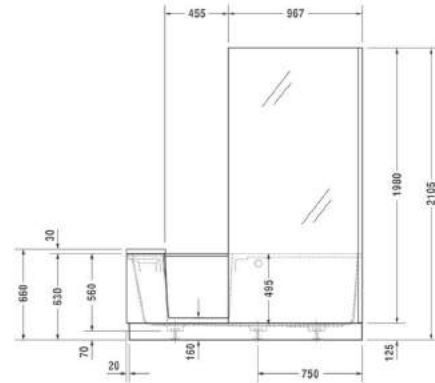

LARIMAR

TECHNISCHE DATEN
2022

SANITÄR-HEINZE

LARIMAR TWIN-SHOWER (Preisliste Seite 61)

LA3400007..

LA3400017..

LA3400107..

LA3400117..

LARIMAR WANNE „CHILL“ AUS MINERALWERKSTOFF FREISTEHEND

(Preisliste Seite 59)

mit Ablaufventil
 Länge 1800 mm
 Breite 800 mm
 Höhe 620 mm
 Nutzinhalt 310 Liter
 Gewicht 145 kg
 LA251020001

LARIMAR WANNE „CHILL“ AUS MINERALWERKSTOFF WANDVERSION

Länge 1800 mm
 Breite 800 mm
 Höhe 620 mm
 Nutzinhalt 245 Liter
 Gewicht 138 kg
 LA251010001

LARIMAR WANNE „CHILL“ AUS MINERALWERKSTOFF ECKVERSION LINKS

Länge 1800 mm
 Breite 800 mm
 Höhe 620 mm
 Nutzinhalt 245 Liter
 Gewicht 138 kg
 LA251020001

LARIMAR WANNE „CHILL“ AUS MINERALWERKSTOFF ECKVERSION RECHTS

Länge 1800 mm
 Breite 800 mm
 Höhe 620 mm
 Nutzinhalt 230 Liter
 Gewicht 135 kg
 LA251001001

ACRYL-BADEWANNE LOOM

(Preisliste Seite 58)

Freistehend,
1900 x 940 x 600 mm,
Fassungsvermögen: 255 Liter,
Gewicht: 53 kg,
LA201013001