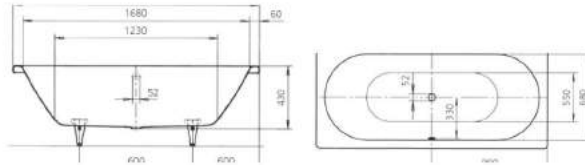

W1 DUO STAHL-EINBAUBADEWANNE

Larimar W1 Stahl-Duobadewanne
1800 x 800 mm,
weiß, LA211014001