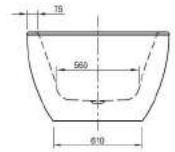

Länge 1800 mm
 Breite 800 mm
 Höhe 620 mm
 Nutzinhalt 245 Liter
 Gewicht 138 kg
 LA251010001

LARIMAR WANNE „CHILL“ AUS MINERALWERKSTOFF ECKVERSION LINKS

Länge 1800 mm
 Breite 800 mm
 Höhe 620 mm
 Nutzinhalt 245 Liter
 Gewicht 138 kg
 LA251020001

LARIMAR WANNE „CHILL“ AUS MINERALWERKSTOFF ECKVERSION RECHTS

Länge 1800 mm
 Breite 800 mm
 Höhe 620 mm
 Nutzinhalt 230 Liter
 Gewicht 135 kg
 LA251001001

ACRYL-BADEWANNE LOOM

(Preisliste Seite 58)

Freistehend,
1900 x 940 x 600 mm,
Fassungsvermögen: 255 Liter,
Gewicht: 53 kg,
LA201013001

ACRYL-BADEWANNE FORM

Freistehend,
1900 x 895 x 600 mm,
Fassungsvermögen: 320 Liter,
Gewicht: 53 kg,
LA201062001

ACRYL-BADEWANNE COOL

Freistehend,
1800 x 800 x 605 mm,
Fassungsvermögen: 248 Liter,
Gewicht: 50 kg,
LA201032001

- * Aufbauhöhe der Modelle bis einschließlich Länge 1400 mm: 130-175 mm
- * Aufbauhöhe der Modelle bis einschließlich Länge 1600 mm: 140-185 mm
- ** Duschwannestärke 35 mm für Modelle in Längen 800 bis 1400 mm
- ** Duschwannestärke 45 mm für Modelle in Längen 1600 / 1800 mm