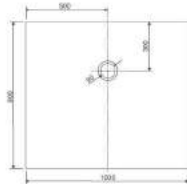

[Preisliste Seite 57]

1000 x 1000 x 35 mm, weiß, LA2502...

1000 x 1200 x 35 mm, weiß, LA2502...

1000 x 1400 x 35 mm, weiß, LA2502...

1000 x 1600 x 35 mm, weiß, LA2502...

LARIMAR DUSCHWANNEN BODENEVEN AUS ACRYL

(Preisliste Seite 56)

800 x 800 x 35 mm
weiß, LA221011001

800 x 900 x 35 mm
weiß, LA221021001

800 x 1000 x 35 mm
weiß, LA221031001

800 x 1200 x 35 mm
weiß, LA221041001

800 x 1400 x 35 mm
weiß, LA221051001

800 x 1600 x 45 mm
weiß, LA221061001

800 x 1800 x 45 mm
weiß, LA221071001

900 x 900 x 35 mm
weiß, LA221022001

900 x 1000 x 35 mm
weiß, LA221032001

900 x 1200 x 35 mm
weiß, LA221042001

900 x 1400 x 35 mm
weiß, LA221052001

900 x 1600 x 45 mm
weiß, LA221062001

900 x 1800 x 45 mm
weiß, LA221072001

1000 x 1000 x 35 mm
weiß, LA221033001

1000 x 1200 x 35 mm
weiß, LA221043001

1000 x 1400 x 35 mm
weiß, LA221053001

1000 x 1600 x 45 mm
weiß, LA221063001

1000 x 1800 x 45 mm
weiß, LA221073001