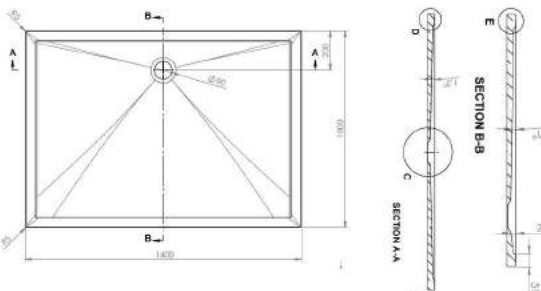

LARIMAR MINERALGUSSBRAUSEWANNEN, TIEFE 35 MM, BODENEVEN (Preisliste Seite 57)

800 x 1000 x 35 mm, weiß, LA2502...

900 x 900 x 35 mm, weiß, LA2502...

800 x 1200 x 35 mm, weiß, LA2502...

900 x 1000 x 35 mm, weiß, LA2502...

800 x 1400 x 35 mm, weiß, LA2502...

900 x 1200 x 35 mm, weiß, LA2502...

800 x 1600 x 35 mm, weiß, LA2502...

900 x 1400 x 35 mm, weiß, LA2502...

900 x 1600 x 35 mm, weiß, LA2502...

LARIMAR MINERALGUSSBRAUSEWANNEN, TIEFE 35 MM, BODENEHEN

[Preisliste Seite 57]

1000 x 1000 x 35 mm, weiß, LA2502...

1000 x 1200 x 35 mm, weiß, LA2502...

1000 x 1400 x 35 mm, weiß, LA2502...

1000 x 1600 x 35 mm, weiß, LA2502...

LARIMAR DUSCHWANNEN BODENEVEN AUS ACRYL

(Preisliste Seite 56)

800 x 800 x 35 mm
weiß, LA221011001

800 x 900 x 35 mm
weiß, LA221021001

800 x 1000 x 35 mm
weiß, LA221031001

800 x 1200 x 35 mm
weiß, LA221041001

800 x 1400 x 35 mm
weiß, LA221051001

800 x 1600 x 45 mm
weiß, LA221061001