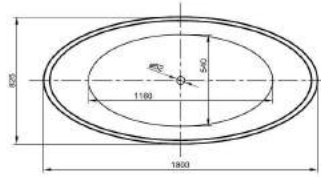

Länge 1800 mm
 Breite 800 mm
 Höhe 620 mm
 Nutzinhalt 245 Liter
 Gewicht 138 kg
 LA251010001

LARIMAR WANNE „CHILL“ AUS MINERALWERKSTOFF ECKVERSION LINKS

Länge 1800 mm
 Breite 800 mm
 Höhe 620 mm
 Nutzinhalt 245 Liter
 Gewicht 138 kg
 LA251020001

LARIMAR WANNE „CHILL“ AUS MINERALWERKSTOFF ECKVERSION RECHTS

Länge 1800 mm
 Breite 800 mm
 Höhe 620 mm
 Nutzinhalt 230 Liter
 Gewicht 135 kg
 LA251001001

ACRYL-BADEWANNE LOOM

(Preisliste Seite 58)

Freistehend,
1900 x 940 x 600 mm,
Fassungsvermögen: 255 Liter,
Gewicht: 53 kg,
LA201013001

ACRYL-BADEWANNE TIDY

Wandversion,
1800 x 800 x 600 mm,
Fassungsvermögen: 275 Liter,
Gewicht: 65 kg,
LA201202001

ACRYL-BADEWANNE VENICE

(Preisliste Seite 58)

Freistehend,
1800 x 825 mm,
Fassungsvermögen 240 Liter,
Gewicht: 51 kg,
LA201042001

ACRYL-BADEWANNE RELAX

Freistehend,
1800 x 850 x 620 / 760 mm,
Fassungsvermögen 230 Liter,
Gewicht: 46 kg,
LA0100078

ACRYL-BADEWANNE VICTORIAN

Freistehend, 1745 x 830 x 810/650 mm,
mit 4 Löwenfüßen, chrom,
Ablaufset Zierkette und Stöpsel,
mit Syphon und Abgangsrohr,
chrom- Victorian,
Fassungsvermögen: 185 Liter,
Gewicht: 46 kg,
LA201131001, LA201926500