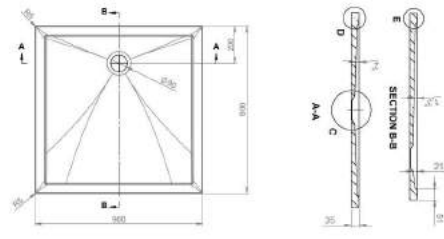

1000 x 1000 x 70 mm
LA222037001

RECHTECK-BRAUSEWANNEN 2.0 (Preisliste Seite 52)

900 x 750 x 70 mm
LA222033001

900 x 800 x 70 mm
LA222034001

VIERTELKREIS-BRAUSEWANNEN 2.0

(Preisliste Seite 52)

800 x 800 x 55 mm, LA222410001
900 x 900 x 55 mm, LA222420001

LARIMAR MINERALGUSSBRAUSEWANNEN, TIEFE 35 MM, BODENEVEN (Preisliste Seite 57)

800 x 1000 x 35 mm, weiß, LA2502...

900 x 900 x 35 mm, weiß, LA2502...

800 x 1200 x 35 mm, weiß, LA2502...

900 x 1000 x 35 mm, weiß, LA2502...