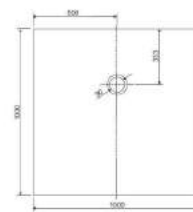

(Preisliste Seite 56)

800 x 800 x 35 mm
weiß, LA221011001

800 x 900 x 35 mm
weiß, LA221021001

800 x 1000 x 35 mm
weiß, LA221031001

800 x 1200 x 35 mm
weiß, LA221041001

800 x 1400 x 35 mm
weiß, LA221051001

800 x 1600 x 45 mm
weiß, LA221061001

800 x 1800 x 45 mm
weiß, LA221071001

900 x 900 x 35 mm
weiß, LA221022001

900 x 1000 x 35 mm
weiß, LA221032001

900 x 1200 x 35 mm
weiß, LA221042001

900 x 1400 x 35 mm
weiß, LA221052001

900 x 1600 x 45 mm
weiß, LA221062001

900 x 1800 x 45 mm
weiß, LA221072001

1000 x 1000 x 35 mm
weiß, LA221033001

1000 x 1200 x 35 mm
weiß, LA221043001

1000 x 1400 x 35 mm
weiß, LA221053001

1000 x 1600 x 45 mm
weiß, LA221063001

1000 x 1800 x 45 mm
weiß, LA221073001

- * Aufbauhöhe der Modelle bis einschließlich Länge 1400 mm: 130-175 mm
- * Aufbauhöhe der Modelle bis einschließlich Länge 1600 mm: 140-185 mm
- ** Duschwannestärke 35 mm für Modelle in Längen 800 bis 1400 mm
- ** Duschwannestärke 45 mm für Modelle in Längen 1600 / 1800 mm