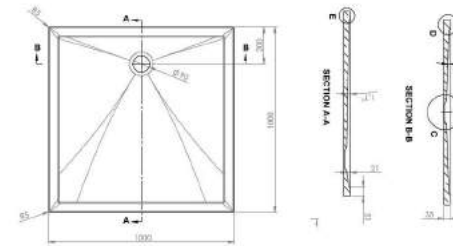

LARIMAR MINERALGUSSBRAUSEWANNEN, TIEFE 35 MM, BODENEVEN (Preisliste Seite 57)

800 x 1000 x 35 mm, weiß, LA2502...

900 x 900 x 35 mm, weiß, LA2502...

800 x 1200 x 35 mm, weiß, LA2502...

900 x 1000 x 35 mm, weiß, LA2502...

800 x 1400 x 35 mm, weiß, LA2502...

900 x 1200 x 35 mm, weiß, LA2502...

800 x 1600 x 35 mm, weiß, LA2502...

900 x 1400 x 35 mm, weiß, LA2502...

900 x 1600 x 35 mm, weiß, LA2502...

LARIMAR MINERALGUSSBRAUSEWANNEN, TIEFE 35 MM, BODENEHEN

[Preisliste Seite 57]

1000 x 1000 x 35 mm, weiß, LA2502...

1000 x 1200 x 35 mm, weiß, LA2502...

1000 x 1400 x 35 mm, weiß, LA2502...

1000 x 1600 x 35 mm, weiß, LA2502...

LARIMAR DUSCHWANNEN BODENEVEN AUS ACRYL

(Preisliste Seite 56)

800 x 800 x 35 mm
weiß, LA221011001

800 x 900 x 35 mm
weiß, LA221021001

800 x 1000 x 35 mm
weiß, LA221031001

800 x 1200 x 35 mm
weiß, LA221041001

800 x 1400 x 35 mm
weiß, LA221051001

800 x 1600 x 45 mm
weiß, LA221061001