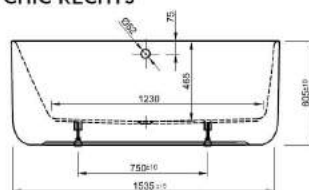

ACRYL-BADEWANNE RELAX

Freistehend,
1800 x 850 x 620 / 760 mm,
Fassungsvermögen 230 Liter,
Gewicht: 46 kg,
LA0100078

ACRYL-BADEWANNE VICTORIAN

Freistehend, 1745 x 830 x 810/650 mm,
mit 4 Löwenfüßen, chrom,
Ablaufset Zierkette und Stöpsel,
mit Syphon und Abgangsrohr,
chrom- Victorian,
Fassungsvermögen: 185 Liter,
Gewicht: 46 kg,
LA201131001, LA201926500

ACRYL-BADEWANNE CUBE

Freistehend,
1700 x 800 x 570 mm
mit Schlitzüberlauf,
Ablaufgarnitur Click-Clack chrom,
Fassungsvermögen: 200 Liter,
Gewicht: 48 kg,
LA201111001, LA201920500

ACRYL-BADEWANNE CHIC LINKS

Wandversion links,
1550 x 750 x 600 mm,
Fassungsvermögen 165 Liter,
Gewicht: 42 kg,
LA201212001

ACRYL-BADEWANNE CHIC RECHTS

Wandversion rechts,
1550 x 750 x 600 mm,
Fassungsvermögen 165 Liter,
Gewicht: 42 kg,
LA201222001

- * Aufbauhöhe der Modelle bis einschließlich Länge 1400 mm: 130-175 mm
- * Aufbauhöhe der Modelle bis einschließlich Länge 1600 mm: 140-185 mm
- ** Duschwannestärke 35 mm für Modelle in Längen 800 bis 1400 mm
- ** Duschwannestärke 45 mm für Modelle in Längen 1600 / 1800 mm