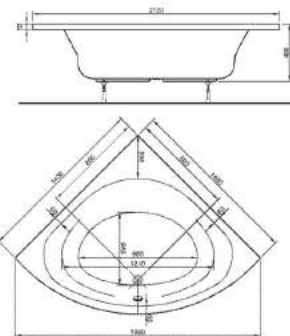

OVAL-BADEWANNE 2.0

(Preisliste Seite 63)

Acryl, mit Mittelablauf, 1800 x 800 mm,
Nutzinhalt 258 Liter,
LA202224001

SECHSECK-BADEWANNE 2.0

Acryl, 1900 x 900 mm, Nutzinhalt 265 Liter,
LA202333001

ECKWANNE 2.0

1400 x 1400 mm, Nutzinhalt 297 Liter,
LA202510001

ECKWANNE 2.0

1500 x 1500 mm, Nutzinhalt 315 Liter,
LA202550001

QUADRAT-BRAUSEWANNEN 2.0 (Preisliste Seite 52)

800 x 800 x 70 mm
LA222032001

900 x 900 x 70 mm
LA222035001

1000 x 1000 x 70 mm
LA222037001

RECHTECK-BRAUSEWANNEN 2.0 (Preisliste Seite 52)

900 x 750 x 70 mm
LA222033001

900 x 800 x 70 mm
LA222034001

VIERTELKREIS-BRAUSEWANNEN 2.0

(Preisliste Seite 52)

800 x 800 x 55 mm, LA222410001
900 x 900 x 55 mm, LA222420001

- * Aufbauhöhe der Modelle bis einschließlich Länge 1400 mm: 130-175 mm
- * Aufbauhöhe der Modelle bis einschließlich Länge 1600 mm: 140-185 mm
- ** Duschwannestärke 35 mm für Modelle in Längen 800 bis 1400 mm
- ** Duschwannestärke 45 mm für Modelle in Längen 1600 / 1800 mm