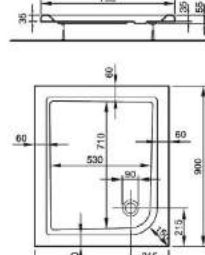

1400 x 1400 mm, Nutzinhalt 297 Liter,
LA202510001

ECKWANNE 2.0

1500 x 1500 mm, Nutzinhalt 315 Liter,
LA202550001

QUADRAT-BRAUSEWANNEN 2.0 (Preisliste Seite 52)

800 x 800 x 70 mm
LA222032001

900 x 900 x 70 mm
LA222035001

1000 x 1000 x 70 mm
LA222037001

RECHTECK-BRAUSEWANNEN 2.0 (Preisliste Seite 52)

900 x 750 x 70 mm
LA222033001

900 x 800 x 70 mm
LA222034001

VIERTELKREIS-BRAUSEWANNEN 2.0

(Preisliste Seite 52)

800 x 800 x 55 mm, LA222410001
900 x 900 x 55 mm, LA222420001

- * Aufbauhöhe der Modelle bis einschließlich Länge 1400 mm: 130-175 mm
- * Aufbauhöhe der Modelle bis einschließlich Länge 1600 mm: 140-185 mm
- ** Duschwannestärke 35 mm für Modelle in Längen 800 bis 1400 mm
- ** Duschwannestärke 45 mm für Modelle in Längen 1600 / 1800 mm