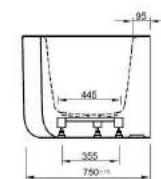

Wandversion links,
1550 x 750 x 600 mm,
Fassungsvermögen 165 Liter,
Gewicht: 42 kg,
LA201212001

ACRYL-BADEWANNE CHIC RECHTS

Wandversion rechts,
1550 x 750 x 600 mm,
Fassungsvermögen 165 Liter,
Gewicht: 42 kg,
LA201222001

- * Aufbauhöhe der Modelle bis einschließlich Länge 1400 mm: 130-175 mm
- * Aufbauhöhe der Modelle bis einschließlich Länge 1600 mm: 140-185 mm
- ** Duschwannestärke 35 mm für Modelle in Längen 800 bis 1400 mm
- ** Duschwannestärke 45 mm für Modelle in Längen 1600 / 1800 mm