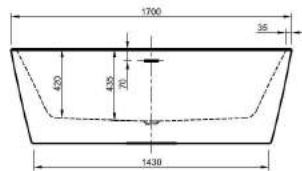

ACRYL-BADEWANNE CUBE

Freistehend,
1700 x 800 x 570 mm
mit Schlitzüberlauf,
Ablaufgarnitur Click-Clack chrom,
Fassungsvermögen: 200 Liter,
Gewicht: 48 kg,
LA201111001, LA201920500