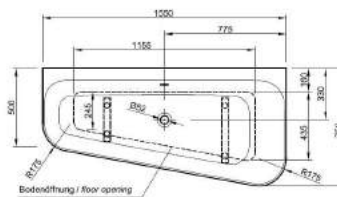

ACRYL-BADEWANNE CHIC LINKS

Wandversion links,
1550 x 750 x 600 mm,
Fassungsvermögen 165 Liter,
Gewicht: 42 kg,
LA201212001