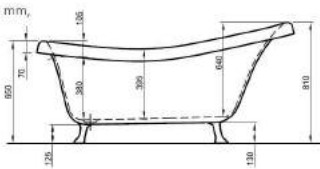

Länge 1800 mm
 Breite 800 mm
 Höhe 620 mm
 Nutzinhalt 245 Liter
 Gewicht 138 kg
 LA251010001

LARIMAR WANNE „CHILL“ AUS MINERALWERKSTOFF ECKVERSION LINKS

Länge 1800 mm
 Breite 800 mm
 Höhe 620 mm
 Nutzinhalt 245 Liter
 Gewicht 138 kg
 LA251020001

LARIMAR WANNE „CHILL“ AUS MINERALWERKSTOFF ECKVERSION RECHTS

Länge 1800 mm
 Breite 800 mm
 Höhe 620 mm
 Nutzinhalt 230 Liter
 Gewicht 135 kg
 LA251001001

ACRYL-BADEWANNE LOOM

(Preisliste Seite 58)

Freistehend,
1900 x 940 x 600 mm,
Fassungsvermögen: 255 Liter,
Gewicht: 53 kg,
LA201013001

ACRYL-BADEWANNE TIDY

Wandversion,
1800 x 800 x 600 mm,
Fassungsvermögen: 275 Liter,
Gewicht: 65 kg,
LA201202001

ACRYL-BADEWANNE VENICE

(Preisliste Seite 58)

Freistehend,
1800 x 825 mm,
Fassungsvermögen 240 Liter,
Gewicht: 51 kg,
LA201042001

ACRYL-BADEWANNE RELAX

Freistehend,
1800 x 850 x 620 / 760 mm,
Fassungsvermögen 230 Liter,
Gewicht: 46 kg,
LA0100078

ACRYL-BADEWANNE VICTORIAN

Freistehend, 1745 x 830 x 810/650 mm,
mit 4 Löwenfüßen, chrom,
Ablaufset Zierkette und Stöpsel,
mit Syphon und Abgangsrohr,
chrom- Victorian,
Fassungsvermögen: 185 Liter,
Gewicht: 46 kg,
LA201131001, LA201926500