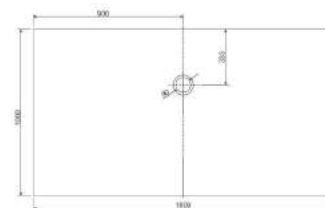

(Preisliste Seite 56)

800 x 800 x 35 mm
weiß, LA221011001

800 x 900 x 35 mm
weiß, LA221021001

800 x 1000 x 35 mm
weiß, LA221031001

800 x 1200 x 35 mm
weiß, LA221041001

800 x 1400 x 35 mm
weiß, LA221051001

800 x 1600 x 45 mm
weiß, LA221061001

800 x 1800 x 45 mm
weiß, LA221071001

900 x 900 x 35 mm
weiß, LA221022001

900 x 1000 x 35 mm
weiß, LA221032001

900 x 1200 x 35 mm
weiß, LA221042001

900 x 1400 x 35 mm
weiß, LA221052001

900 x 1600 x 45 mm
weiß, LA221062001

900 x 1800 x 45 mm
weiß, LA221072001

1000 x 1000 x 35 mm
weiß, LA221033001

1000 x 1200 x 35 mm
weiß, LA221043001

1000 x 1400 x 35 mm
weiß, LA221053001

1000 x 1600 x 45 mm
weiß, LA221063001

1000 x 1800 x 45 mm
weiß, LA221073001

- * Aufbauhöhe der Modelle bis einschließlich Länge 1400 mm: 130-175 mm
- * Aufbauhöhe der Modelle bis einschließlich Länge 1600 mm: 140-185 mm
- ** Duschwannestärke 35 mm für Modelle in Längen 800 bis 1400 mm
- ** Duschwannestärke 45 mm für Modelle in Längen 1600 / 1800 mm