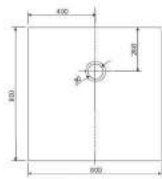

800 x 1400 x 35 mm, weiß, LA2502...

900 x 1200 x 35 mm, weiß, LA2502...

800 x 1600 x 35 mm, weiß, LA2502...

900 x 1400 x 35 mm, weiß, LA2502...

900 x 1600 x 35 mm, weiß, LA2502...

LARIMAR MINERALGUSSBRAUSEWANNEN, TIEFE 35 MM, BODENEHEN

[Preisliste Seite 57]

1000 x 1000 x 35 mm, weiß, LA2502...

1000 x 1200 x 35 mm, weiß, LA2502...

1000 x 1400 x 35 mm, weiß, LA2502...

1000 x 1600 x 35 mm, weiß, LA2502...

LARIMAR DUSCHWANNEN BODENEVEN AUS ACRYL

(Preisliste Seite 56)

800 x 800 x 35 mm
weiß, LA221011001

800 x 900 x 35 mm
weiß, LA221021001

800 x 1000 x 35 mm
weiß, LA221031001

800 x 1200 x 35 mm
weiß, LA221041001

800 x 1400 x 35 mm
weiß, LA221051001

800 x 1600 x 45 mm
weiß, LA221061001

- * Aufbauhöhe der Modelle bis einschließlich Länge 1400 mm: 130-175 mm
- * Aufbauhöhe der Modelle bis einschließlich Länge 1600 mm: 140-185 mm
- ** Duschwannestärke 35 mm für Modelle in Längen 800 bis 1400 mm
- ** Duschwannestärke 45 mm für Modelle in Längen 1600 / 1800 mm