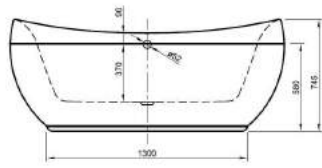

Länge 1800 mm
 Breite 800 mm
 Höhe 620 mm
 Nutzinhalt 245 Liter
 Gewicht 138 kg
 LA251010001

LARIMAR WANNE „CHILL“ AUS MINERALWERKSTOFF ECKVERSION LINKS

Länge 1800 mm
 Breite 800 mm
 Höhe 620 mm
 Nutzinhalt 245 Liter
 Gewicht 138 kg
 LA251020001

LARIMAR WANNE „CHILL“ AUS MINERALWERKSTOFF ECKVERSION RECHTS

Länge 1800 mm
 Breite 800 mm
 Höhe 620 mm
 Nutzinhalt 230 Liter
 Gewicht 135 kg
 LA251001001

ACRYL-BADEWANNE LOOM

(Preisliste Seite 58)

Freistehend,
1900 x 940 x 600 mm,
Fassungsvermögen: 255 Liter,
Gewicht: 53 kg,
LA201013001

ACRYL-BADEWANNE TIDY

Wandversion,
1800 x 800 x 600 mm,
Fassungsvermögen: 275 Liter,
Gewicht: 65 kg,
LA201202001

ACRYL-BADEWANNE VENICE

(Preisliste Seite 58)

Freistehend,
1800 x 825 mm,
Fassungsvermögen 240 Liter,
Gewicht: 51 kg,
LA201042001

ACRYL-BADEWANNE RELAX

Freistehend,
1800 x 850 x 620 / 760 mm,
Fassungsvermögen 230 Liter,
Gewicht: 46 kg,
LA0100078

ACRYL-BADEWANNE VICTORIAN

Freistehend, 1745 x 830 x 810/650 mm,
mit 4 Löwenfüßen, chrom,
Ablaufset Zierkette und Stöpsel,
mit Syphon und Abgangsrohr,
chrom- Victorian,
Fassungsvermögen: 185 Liter,
Gewicht: 46 kg,
LA201131001, LA201926500