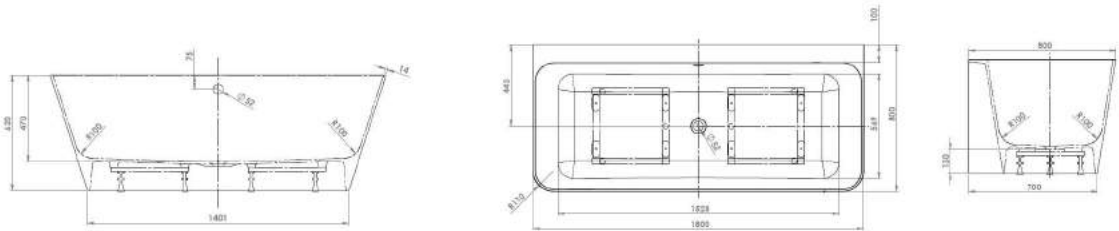

LARIMAR WANNE „CHILL“ AUS MINERALWERKSTOFF FREISTEHEND

(Preisliste Seite 59)

mit Ablaufventil
 Länge 1800 mm
 Breite 800 mm
 Höhe 620 mm
 Nutzinhalt 310 Liter
 Gewicht 145 kg
 LA251020001

LARIMAR WANNE „CHILL“ AUS MINERALWERKSTOFF WANDVERSION

Länge 1800 mm
 Breite 800 mm
 Höhe 620 mm
 Nutzinhalt 245 Liter
 Gewicht 138 kg
 LA251010001

LARIMAR WANNE „CHILL“ AUS MINERALWERKSTOFF ECKVERSION LINKS

Länge 1800 mm
 Breite 800 mm
 Höhe 620 mm
 Nutzinhalt 245 Liter
 Gewicht 138 kg
 LA251020001

LARIMAR WANNE „CHILL“ AUS MINERALWERKSTOFF ECKVERSION RECHTS

Länge 1800 mm
 Breite 800 mm
 Höhe 620 mm
 Nutzinhalt 230 Liter
 Gewicht 135 kg
 LA251001001

ACRYL-BADEWANNE LOOM

(Preisliste Seite 58)

Freistehend,
1900 x 940 x 600 mm,
Fassungsvermögen: 255 Liter,
Gewicht: 53 kg,
LA201013001

- * Aufbauhöhe der Modelle bis einschließlich Länge 1400 mm: 130-175 mm
- * Aufbauhöhe der Modelle bis einschließlich Länge 1600 mm: 140-185 mm
- ** Duschwannestärke 35 mm für Modelle in Längen 800 bis 1400 mm
- ** Duschwannestärke 45 mm für Modelle in Längen 1600 / 1800 mm