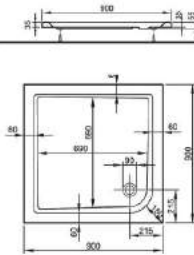

1400 x 1400 mm, Nutzinhalt 297 Liter,
LA202510001

ECKWANNE 2.0

1500 x 1500 mm, Nutzinhalt 315 Liter,
LA202550001

QUADRAT-BRAUSEWANNEN 2.0 (Preisliste Seite 52)

800 x 800 x 70 mm
LA222032001

900 x 900 x 70 mm
LA222035001

1000 x 1000 x 70 mm
LA222037001

RECHTECK-BRAUSEWANNEN 2.0 (Preisliste Seite 52)

900 x 750 x 70 mm
LA222033001

900 x 800 x 70 mm
LA222034001

VIERTELKREIS-BRAUSEWANNEN 2.0

(Preisliste Seite 52)

800 x 800 x 55 mm, LA222410001
900 x 900 x 55 mm, LA222420001

- * Aufbauhöhe der Modelle bis einschließlich Länge 1400 mm: 130-175 mm
- * Aufbauhöhe der Modelle bis einschließlich Länge 1600 mm: 140-185 mm
- ** Duschwannestärke 35 mm für Modelle in Längen 800 bis 1400 mm
- ** Duschwannestärke 45 mm für Modelle in Längen 1600 / 1800 mm