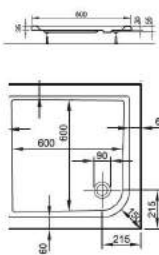

1400 x 1400 mm, Nutzinhalt 297 Liter,
LA202510001

ECKWANNE 2.0

1500 x 1500 mm, Nutzinhalt 315 Liter,
LA202550001

QUADRAT-BRAUSEWANNEN 2.0 (Preisliste Seite 52)

800 x 800 x 70 mm
LA222032001

900 x 900 x 70 mm
LA222035001

1000 x 1000 x 70 mm
LA222037001

RECHTECK-BRAUSEWANNEN 2.0 (Preisliste Seite 52)

900 x 750 x 70 mm
LA222033001

900 x 800 x 70 mm
LA222034001

VIERTELKREIS-BRAUSEWANNEN 2.0

(Preisliste Seite 52)

800 x 800 x 55 mm, LA222410001
900 x 900 x 55 mm, LA222420001

- * Aufbauhöhe der Modelle bis einschließlich Länge 1400 mm: 130-175 mm
- * Aufbauhöhe der Modelle bis einschließlich Länge 1600 mm: 140-185 mm
- ** Duschwannestärke 35 mm für Modelle in Längen 800 bis 1400 mm
- ** Duschwannestärke 45 mm für Modelle in Längen 1600 / 1800 mm