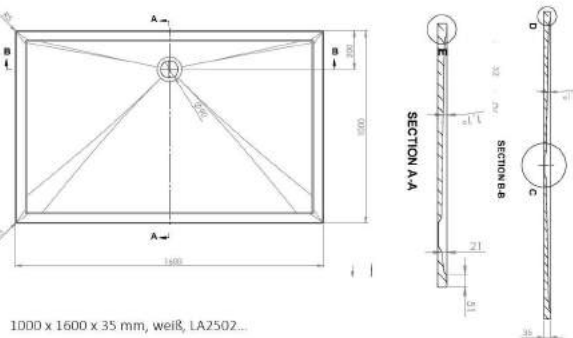

800 x 1400 x 35 mm, weiß, LA2502...

900 x 1200 x 35 mm, weiß, LA2502...

800 x 1600 x 35 mm, weiß, LA2502...

900 x 1400 x 35 mm, weiß, LA2502...

900 x 1600 x 35 mm, weiß, LA2502...

LARIMAR MINERALGUSSBRAUSEWANNEN, TIEFE 35 MM, BODENEHEN

[Preisliste Seite 57]

1000 x 1000 x 35 mm, weiß, LA2502...

1000 x 1200 x 35 mm, weiß, LA2502...

1000 x 1400 x 35 mm, weiß, LA2502...

1000 x 1600 x 35 mm, weiß, LA2502...

LARIMAR DUSCHWANNEN BODENEVEN AUS ACRYL

(Preisliste Seite 56)

800 x 800 x 35 mm
weiß, LA221011001

800 x 900 x 35 mm
weiß, LA221021001

800 x 1000 x 35 mm
weiß, LA221031001

800 x 1200 x 35 mm
weiß, LA221041001

800 x 1400 x 35 mm
weiß, LA221051001

800 x 1600 x 45 mm
weiß, LA221061001

800 x 1800 x 45 mm
weiß, LA221071001

900 x 900 x 35 mm
weiß, LA221022001

900 x 1000 x 35 mm
weiß, LA221032001

900 x 1200 x 35 mm
weiß, LA221042001

900 x 1400 x 35 mm
weiß, LA221052001

900 x 1600 x 45 mm
weiß, LA221062001