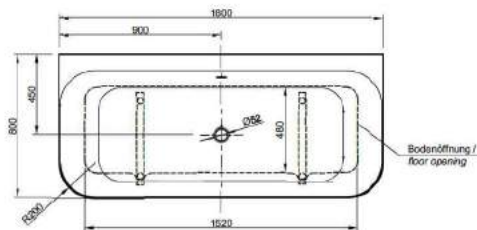

ACRYL-BADEWANNE TIDY

Wandversion,
1800 x 800 x 600 mm,
Fassungsvermögen: 275 Liter,
Gewicht: 65 kg,
LA201202001