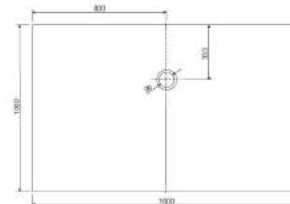

(Preisliste Seite 56)

800 x 800 x 35 mm
weiß, LA221011001

800 x 900 x 35 mm
weiß, LA221021001

800 x 1000 x 35 mm
weiß, LA221031001

800 x 1200 x 35 mm
weiß, LA221041001

800 x 1400 x 35 mm
weiß, LA221051001

800 x 1600 x 45 mm
weiß, LA221061001

800 x 1800 x 45 mm
weiß, LA221071001

900 x 900 x 35 mm
weiß, LA221022001

900 x 1000 x 35 mm
weiß, LA221032001

900 x 1200 x 35 mm
weiß, LA221042001

900 x 1400 x 35 mm
weiß, LA221052001

900 x 1600 x 45 mm
weiß, LA221062001

900 x 1800 x 45 mm
weiß, LA221072001

1000 x 1000 x 35 mm
weiß, LA221033001

1000 x 1200 x 35 mm
weiß, LA221043001

1000 x 1400 x 35 mm
weiß, LA221053001

1000 x 1600 x 45 mm
weiß, LA221063001

1000 x 1800 x 45 mm
weiß, LA221073001

- * Aufbauhöhe der Modelle bis einschließlich Länge 1400 mm: 130-175 mm
- * Aufbauhöhe der Modelle bis einschließlich Länge 1600 mm: 140-185 mm
- ** Duschwannestärke 35 mm für Modelle in Längen 800 bis 1400 mm
- ** Duschwannestärke 45 mm für Modelle in Längen 1600 / 1800 mm