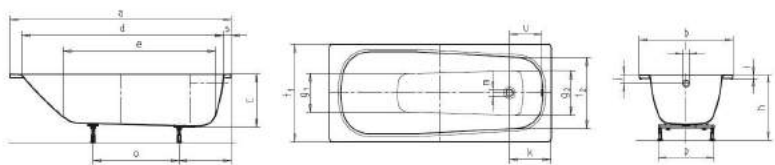

W1 DUO STAHL-EINBAUBADEWANNE

Larimar W1 Stahl-Duobadewanne
1800 x 800 mm,
weiß, LA211014001

(Preisliste Seite 62)

W1 STAHL-EINBAU-BADEWANNE

Maße in mm

W1 Stahl-Einbauwanne				
Art.-Nr.	Model-Nr.	LA211002001	LA211003001	LA211004001
Größe		1600 x 700	1700 x 700	1700 x 750
Außere Länge	a	1600	1700	1700
Außere Breite	b	700	700	750
Tiefe	c	390	399	410
Innere Länge (oben)	d	1430	1330	1355
Innere Länge (unten)	e	1050	1150	1170
Innere Breite (oben)	f ₁ /f ₂	350, 530	350, 530	430, 580
Innere Breite (unten)	g ₁ /g ₂	390, 350	390, 350	390, 440
Hohe mit Füßen	h	515-555	515-555	535-568
Randhöhe	i	32	32	33
Abstand Oberkante bis Mitte Überlauf	j	62	63	70
Abstand Wannensrand (Fuß) bis Mitte Ablaufloch	k	310	313	290
Durchmesser Überlaufloch	l	52	52	52
Durchmesser Ablaufloch	m	52	52	52
Abstand Fußsims Wannensrand bis Mitte Fuß	n	450	450	400
Abstand zwischen den Füßen	o	600	740	680
Fußbreite max.	p	450	450	450
Randbreite (Fußseite)	q	70, 75	70, 75	60
Abstand Mitte Ab- bis Mitte Überlaufloch	u	212	212	254

Gezeichnet sind die Modelle **1600 x 700 mm** und **1700 x 700 mm**

Gezeichnet ist das Modell **1700 x 750 mm**

W1 STAHL-BRAUSEWANNE, TIEFE 25 MM UND 65 MM

Maße in mm

W1 Stahl-Brausewanne, Tiefe 25 mm					W1 Stahl-Brausewanne, Tiefe 65 mm			
Art.-Nr.	Model-Nr.	LA231002001	LA231003001	LA231003001	LA231003001	LA231005001	LA231005001	LA231100001
Größe		800 x 800	900 x 900	750 x 900	1000 x 1000	800 x 800	900 x 900	1000 x 1000
Außere Länge	a	800	900	750	1000	800	900	1000
Außere Breite	b	800	900	900	1000	800	900	1000
Tiefe	c	25	25	25	25	65	65	65
Innere Länge	d	670	770	620	870	670	770	870
Innere Breite	f	670	770	770	870	670	770	870
Randhöhe	i	32	32	32	32	32	32	32
Abstand Wannensrand bis Mitte Ablaufloch	k	220	220	220	220	220	220	220
Durchmesser Ablaufloch	m	90	90	90	90	90	90	90
Randbreite	s	65	65	65	65	65	65	65