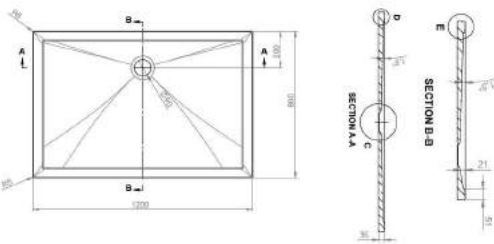

1400 x 1400 mm, Nutzinhalt 297 Liter,
LA202510001

ECKWANNE 2.0

1500 x 1500 mm, Nutzinhalt 315 Liter,
LA202550001

QUADRAT-BRAUSEWANNEN 2.0 (Preisliste Seite 52)

800 x 800 x 70 mm
LA222032001

900 x 900 x 70 mm
LA222035001

1000 x 1000 x 70 mm
LA222037001

RECHTECK-BRAUSEWANNEN 2.0 (Preisliste Seite 52)

900 x 750 x 70 mm
LA222033001

900 x 800 x 70 mm
LA222034001

VIERTELKREIS-BRAUSEWANNEN 2.0

(Preisliste Seite 52)

800 x 800 x 55 mm, LA222410001
900 x 900 x 55 mm, LA222420001

LARIMAR MINERALGUSSBRAUSEWANNEN, TIEFE 35 MM, BODENEVEN (Preisliste Seite 57)

800 x 1000 x 35 mm, weiß, LA2502...

900 x 900 x 35 mm, weiß, LA2502...

800 x 1200 x 35 mm, weiß, LA2502...

900 x 1000 x 35 mm, weiß, LA2502...

- * Aufbauhöhe der Modelle bis einschließlich Länge 1400 mm: 130-175 mm
- * Aufbauhöhe der Modelle bis einschließlich Länge 1600 mm: 140-185 mm
- ** Duschwannestärke 35 mm für Modelle in Längen 800 bis 1400 mm
- ** Duschwannestärke 45 mm für Modelle in Längen 1600 / 1800 mm