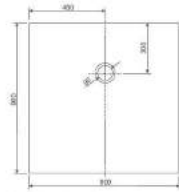

[Preisliste Seite 57]

1000 x 1000 x 35 mm, weiß, LA2502...

1000 x 1200 x 35 mm, weiß, LA2502...

1000 x 1400 x 35 mm, weiß, LA2502...

1000 x 1600 x 35 mm, weiß, LA2502...

LARIMAR DUSCHWANNEN BODENEVEN AUS ACRYL

(Preisliste Seite 56)

800 x 800 x 35 mm
weiß, LA221011001

800 x 900 x 35 mm
weiß, LA221021001

800 x 1000 x 35 mm
weiß, LA221031001

800 x 1200 x 35 mm
weiß, LA221041001

800 x 1400 x 35 mm
weiß, LA221051001

800 x 1600 x 45 mm
weiß, LA221061001

800 x 1800 x 45 mm
weiß, LA221071001

900 x 900 x 35 mm
weiß, LA221022001

900 x 1000 x 35 mm
weiß, LA221032001

900 x 1200 x 35 mm
weiß, LA221042001

900 x 1400 x 35 mm
weiß, LA221052001

900 x 1600 x 45 mm
weiß, LA221062001

- * Aufbauhöhe der Modelle bis einschließlich Länge 1400 mm: 130-175 mm
- * Aufbauhöhe der Modelle bis einschließlich Länge 1600 mm: 140-185 mm
- ** Duschwannestärke 35 mm für Modelle in Längen 800 bis 1400 mm
- ** Duschwannestärke 45 mm für Modelle in Längen 1600 / 1800 mm