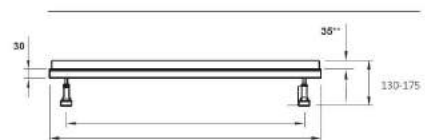

900 x 1800 x 45 mm
weiß, LA221072001

1000 x 1000 x 35 mm
weiß, LA221033001

1000 x 1200 x 35 mm
weiß, LA221043001

1000 x 1400 x 35 mm
weiß, LA221053001

1000 x 1600 x 45 mm
weiß, LA221063001

1000 x 1800 x 45 mm
weiß, LA221073001

- * Aufbauhöhe der Modelle bis einschließlich Länge 1400 mm: 130-175 mm
- * Aufbauhöhe der Modelle bis einschließlich Länge 1600 mm: 140-185 mm
- ** Duschwannestärke 35 mm für Modelle in Längen 800 bis 1400 mm
- ** Duschwannestärke 45 mm für Modelle in Längen 1600 / 1800 mm