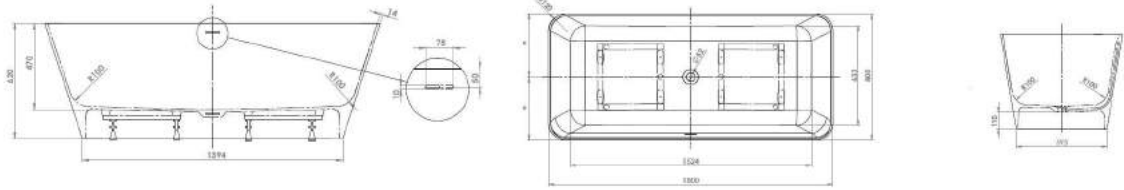

LARIMAR WANNE „CHILL“ AUS MINERALWERKSTOFF FREISTEHEND

(Preisliste Seite 59)

mit Ablaufventil
Länge 1800 mm
Breite 800 mm
Höhe 620 mm
Nutzinhalt 310 Liter
Gewicht 145 kg
LA251020001