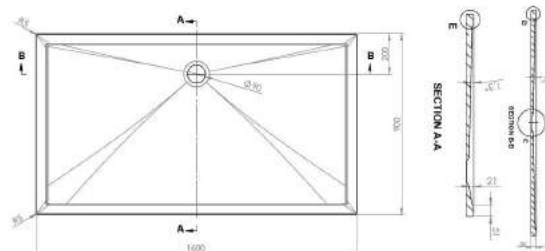

LARIMAR MINERALGUSSBRAUSEWANNEN, TIEFE 35 MM, BODENEVEN (Preisliste Seite 57)

800 x 1000 x 35 mm, weiß, LA2502...

900 x 900 x 35 mm, weiß, LA2502...

800 x 1200 x 35 mm, weiß, LA2502...

900 x 1000 x 35 mm, weiß, LA2502...

800 x 1400 x 35 mm, weiß, LA2502...

900 x 1200 x 35 mm, weiß, LA2502...

800 x 1600 x 35 mm, weiß, LA2502...

900 x 1400 x 35 mm, weiß, LA2502...

900 x 1600 x 35 mm, weiß, LA2502...

LARIMAR MINERALGUSSBRAUSEWANNEN, TIEFE 35 MM, BODENEHEN

[Preisliste Seite 57]

1000 x 1000 x 35 mm, weiß, LA2502...

1000 x 1200 x 35 mm, weiß, LA2502...

1000 x 1400 x 35 mm, weiß, LA2502...

1000 x 1600 x 35 mm, weiß, LA2502...

LARIMAR DUSCHWANNEN BODENEVEN AUS ACRYL

(Preisliste Seite 56)

800 x 800 x 35 mm
weiß, LA221011001

800 x 900 x 35 mm
weiß, LA221021001

800 x 1000 x 35 mm
weiß, LA221031001

800 x 1200 x 35 mm
weiß, LA221041001

800 x 1400 x 35 mm
weiß, LA221051001

800 x 1600 x 45 mm
weiß, LA221061001