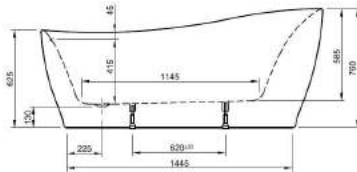

Länge 1800 mm
 Breite 800 mm
 Höhe 620 mm
 Nutzinhalt 245 Liter
 Gewicht 138 kg
 LA251010001

LARIMAR WANNE „CHILL“ AUS MINERALWERKSTOFF ECKVERSION LINKS

Länge 1800 mm
 Breite 800 mm
 Höhe 620 mm
 Nutzinhalt 245 Liter
 Gewicht 138 kg
 LA251020001

LARIMAR WANNE „CHILL“ AUS MINERALWERKSTOFF ECKVERSION RECHTS

Länge 1800 mm
 Breite 800 mm
 Höhe 620 mm
 Nutzinhalt 230 Liter
 Gewicht 135 kg
 LA251001001

ACRYL-BADEWANNE LOOM

(Preisliste Seite 58)

Freistehend,
1900 x 940 x 600 mm,
Fassungsvermögen: 255 Liter,
Gewicht: 53 kg,
LA201013001

ACRYL-BADEWANNE TIDY

Wandversion,
1800 x 800 x 600 mm,
Fassungsvermögen: 275 Liter,
Gewicht: 65 kg,
LA201202001

ACRYL-BADEWANNE VENICE

(Preisliste Seite 58)

Freistehend,
1800 x 825 mm,
Fassungsvermögen 240 Liter,
Gewicht: 51 kg,
LA201042001

ACRYL-BADEWANNE RELAX

Freistehend,
1800 x 850 x 620 / 760 mm,
Fassungsvermögen 230 Liter,
Gewicht: 46 kg,
LA0100078

ACRYL-BADEWANNE VICTORIAN

Freistehend, 1745 x 830 x 810/650 mm,
mit 4 Löwenfüßen, chrom,
Ablaufset Zierkette und Stöpsel,
mit Syphon und Abgangsrohr,
chrom- Victorian,
Fassungsvermögen: 185 Liter,
Gewicht: 46 kg,
LA201131001, LA201926500