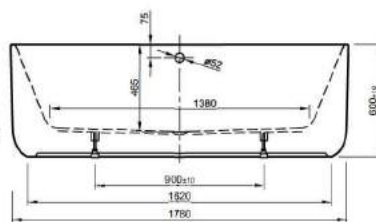

ACRYL-BADEWANNE TIDY

Wandversion,
1800 x 800 x 600 mm,
Fassungsvermögen: 275 Liter,
Gewicht: 65 kg,
LA201202001