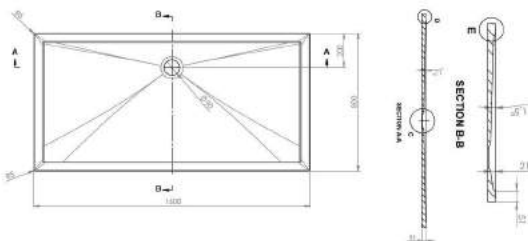

1000 x 1000 x 70 mm
LA222037001

RECHTECK-BRAUSEWANNEN 2.0 (Preisliste Seite 52)

900 x 750 x 70 mm
LA222033001

900 x 800 x 70 mm
LA222034001

VIERTELKREIS-BRAUSEWANNEN 2.0

(Preisliste Seite 52)

800 x 800 x 55 mm, LA222410001
900 x 900 x 55 mm, LA222420001

LARIMAR MINERALGUSSBRAUSEWANNEN, TIEFE 35 MM, BODENEVEN (Preisliste Seite 57)

800 x 1000 x 35 mm, weiß, LA2502...

900 x 900 x 35 mm, weiß, LA2502...

800 x 1200 x 35 mm, weiß, LA2502...

900 x 1000 x 35 mm, weiß, LA2502...

800 x 1400 x 35 mm, weiß, LA2502...

900 x 1200 x 35 mm, weiß, LA2502...

800 x 1600 x 35 mm, weiß, LA2502...

900 x 1400 x 35 mm, weiß, LA2502...

900 x 1600 x 35 mm, weiß, LA2502...

LARIMAR MINERALGUSSBRAUSEWANNEN, TIEFE 35 MM, BODENEHEN

(Preisliste Seite 56)

800 x 800 x 35 mm
weiß, LA221011001

800 x 900 x 35 mm
weiß, LA221021001

800 x 1000 x 35 mm
weiß, LA221031001

800 x 1200 x 35 mm
weiß, LA221041001

800 x 1400 x 35 mm
weiß, LA221051001

800 x 1600 x 45 mm
weiß, LA221061001