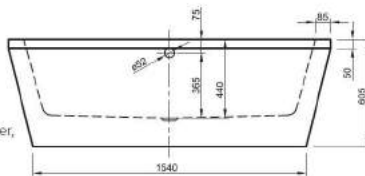

Länge 1800 mm
 Breite 800 mm
 Höhe 620 mm
 Nutzinhalt 245 Liter
 Gewicht 138 kg
 LA251010001

LARIMAR WANNE „CHILL“ AUS MINERALWERKSTOFF ECKVERSION LINKS

Länge 1800 mm
 Breite 800 mm
 Höhe 620 mm
 Nutzinhalt 245 Liter
 Gewicht 138 kg
 LA251020001

LARIMAR WANNE „CHILL“ AUS MINERALWERKSTOFF ECKVERSION RECHTS

Länge 1800 mm
 Breite 800 mm
 Höhe 620 mm
 Nutzinhalt 230 Liter
 Gewicht 135 kg
 LA251001001

ACRYL-BADEWANNE LOOM

(Preisliste Seite 58)

Freistehend,
1900 x 940 x 600 mm,
Fassungsvermögen: 255 Liter,
Gewicht: 53 kg,
LA201013001

ACRYL-BADEWANNE FORM

Freistehend,
1900 x 895 x 600 mm,
Fassungsvermögen: 320 Liter,
Gewicht: 53 kg,
LA201062001

ACRYL-BADEWANNE COOL

Freistehend,
1800 x 800 x 605 mm,
Fassungsvermögen: 248 Liter,
Gewicht: 50 kg,
LA201032001

- * Aufbauhöhe der Modelle bis einschließlich Länge 1400 mm: 130-175 mm
- * Aufbauhöhe der Modelle bis einschließlich Länge 1600 mm: 140-185 mm
- ** Duschwannestärke 35 mm für Modelle in Längen 800 bis 1400 mm
- ** Duschwannestärke 45 mm für Modelle in Längen 1600 / 1800 mm