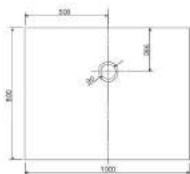

800 x 1400 x 35 mm, weiß, LA2502...

900 x 1200 x 35 mm, weiß, LA2502...

800 x 1600 x 35 mm, weiß, LA2502...

900 x 1400 x 35 mm, weiß, LA2502...

900 x 1600 x 35 mm, weiß, LA2502...

LARIMAR MINERALGUSSBRAUSEWANNEN, TIEFE 35 MM, BODENEHEN

[Preisliste Seite 57]

1000 x 1000 x 35 mm, weiß, LA2502...

1000 x 1200 x 35 mm, weiß, LA2502...

1000 x 1400 x 35 mm, weiß, LA2502...

1000 x 1600 x 35 mm, weiß, LA2502...

LARIMAR DUSCHWANNEN BODENEVEN AUS ACRYL

(Preisliste Seite 56)

800 x 800 x 35 mm
weiß, LA221011001

800 x 900 x 35 mm
weiß, LA221021001

800 x 1000 x 35 mm
weiß, LA221031001

800 x 1200 x 35 mm
weiß, LA221041001

800 x 1400 x 35 mm
weiß, LA221051001

800 x 1600 x 45 mm
weiß, LA221061001

- * Aufbauhöhe der Modelle bis einschließlich Länge 1400 mm: 130-175 mm
- * Aufbauhöhe der Modelle bis einschließlich Länge 1600 mm: 140-185 mm
- ** Duschwannestärke 35 mm für Modelle in Längen 800 bis 1400 mm
- ** Duschwannestärke 45 mm für Modelle in Längen 1600 / 1800 mm