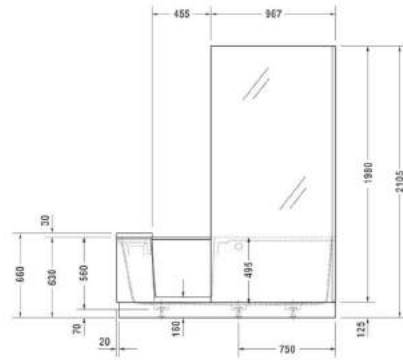

LA3400017..