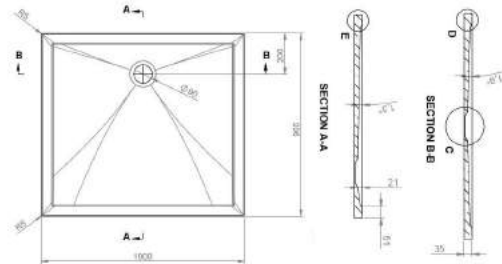

1000 x 1000 x 70 mm
LA222037001

RECHTECK-BRAUSEWANNEN 2.0 (Preisliste Seite 52)

900 x 750 x 70 mm
LA222033001

900 x 800 x 70 mm
LA222034001

VIERTELKREIS-BRAUSEWANNEN 2.0

(Preisliste Seite 52)

800 x 800 x 55 mm, LA222410001
900 x 900 x 55 mm, LA222420001

LARIMAR MINERALGUSSBRAUSEWANNEN, TIEFE 35 MM, BODENEVEN (Preisliste Seite 57)

800 x 1000 x 35 mm, weiß, LA2502...

900 x 900 x 35 mm, weiß, LA2502...

800 x 1200 x 35 mm, weiß, LA2502...

900 x 1000 x 35 mm, weiß, LA2502...

800 x 1400 x 35 mm, weiß, LA2502...

900 x 1200 x 35 mm, weiß, LA2502...

800 x 1600 x 35 mm, weiß, LA2502...

900 x 1400 x 35 mm, weiß, LA2502...

900 x 1600 x 35 mm, weiß, LA2502...

LARIMAR MINERALGUSSBRAUSEWANNEN, TIEFE 35 MM, BODENEHEN

(Preisliste Seite 56)

800 x 800 x 35 mm
weiß, LA221011001

800 x 900 x 35 mm
weiß, LA221021001

800 x 1000 x 35 mm
weiß, LA221031001

800 x 1200 x 35 mm
weiß, LA221041001

800 x 1400 x 35 mm
weiß, LA221051001

800 x 1600 x 45 mm
weiß, LA221061001