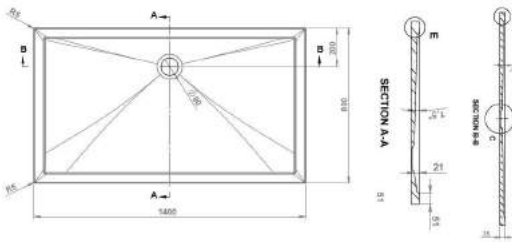

1000 x 1000 x 70 mm
LA222037001

RECHTECK-BRAUSEWANNEN 2.0 (Preisliste Seite 52)

900 x 750 x 70 mm
LA222033001

900 x 800 x 70 mm
LA222034001

VIERTELKREIS-BRAUSEWANNEN 2.0

(Preisliste Seite 52)

800 x 800 x 55 mm, LA222410001
900 x 900 x 55 mm, LA222420001

LARIMAR MINERALGUSSBRAUSEWANNEN, TIEFE 35 MM, BODENEVEN (Preisliste Seite 57)

800 x 1000 x 35 mm, weiß, LA2502...

900 x 900 x 35 mm, weiß, LA2502...

800 x 1200 x 35 mm, weiß, LA2502...

900 x 1000 x 35 mm, weiß, LA2502...

800 x 1400 x 35 mm, weiß, LA2502...

900 x 1200 x 35 mm, weiß, LA2502...

800 x 1600 x 35 mm, weiß, LA2502...

900 x 1400 x 35 mm, weiß, LA2502...

900 x 1600 x 35 mm, weiß, LA2502...

LARIMAR MINERALGUSSBRAUSEWANNEN, TIEFE 35 MM, BODENEHEN

(Preisliste Seite 56)

800 x 800 x 35 mm
weiß, LA221011001

800 x 900 x 35 mm
weiß, LA221021001

800 x 1000 x 35 mm
weiß, LA221031001

800 x 1200 x 35 mm
weiß, LA221041001

800 x 1400 x 35 mm
weiß, LA221051001

800 x 1600 x 45 mm
weiß, LA221061001