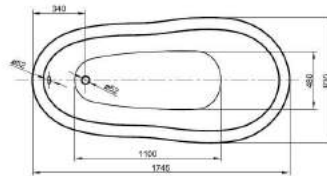

Länge 1800 mm
 Breite 800 mm
 Höhe 620 mm
 Nutzinhalt 245 Liter
 Gewicht 138 kg
 LA251010001

LARIMAR WANNE „CHILL“ AUS MINERALWERKSTOFF ECKVERSION LINKS

Länge 1800 mm
 Breite 800 mm
 Höhe 620 mm
 Nutzinhalt 245 Liter
 Gewicht 138 kg
 LA251020001

LARIMAR WANNE „CHILL“ AUS MINERALWERKSTOFF ECKVERSION RECHTS

Länge 1800 mm
 Breite 800 mm
 Höhe 620 mm
 Nutzinhalt 230 Liter
 Gewicht 135 kg
 LA251001001

ACRYL-BADEWANNE LOOM

(Preisliste Seite 58)

Freistehend,
1900 x 940 x 600 mm,
Fassungsvermögen: 255 Liter,
Gewicht: 53 kg,
LA201013001

ACRYL-BADEWANNE TIDY

Wandversion,
1800 x 800 x 600 mm,
Fassungsvermögen: 275 Liter,
Gewicht: 65 kg,
LA201202001

ACRYL-BADEWANNE VENICE

(Preisliste Seite 58)

Freistehend,
1800 x 825 mm,
Fassungsvermögen 240 Liter,
Gewicht: 51 kg,
LA201042001

ACRYL-BADEWANNE RELAX

Freistehend,
1800 x 850 x 620 / 760 mm,
Fassungsvermögen 230 Liter,
Gewicht: 46 kg,
LA0100078

ACRYL-BADEWANNE VICTORIAN

Freistehend, 1745 x 830 x 810/650 mm,
mit 4 Löwenfüßen, chrom,
Ablaufset Zierkette und Stöpsel,
mit Syphon und Abgangsrohr,
chrom- Victorian,
Fassungsvermögen: 185 Liter,
Gewicht: 46 kg,
LA201131001, LA201926500