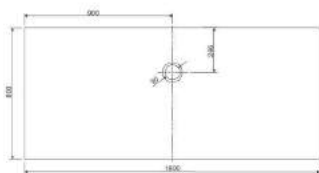

[Preisliste Seite 57]

1000 x 1000 x 35 mm, weiß, LA2502...

1000 x 1200 x 35 mm, weiß, LA2502...

1000 x 1400 x 35 mm, weiß, LA2502...

1000 x 1600 x 35 mm, weiß, LA2502...

LARIMAR DUSCHWANNEN BODENEVEN AUS ACRYL

(Preisliste Seite 56)

800 x 800 x 35 mm
weiß, LA221011001

800 x 900 x 35 mm
weiß, LA221021001

800 x 1000 x 35 mm
weiß, LA221031001

800 x 1200 x 35 mm
weiß, LA221041001

800 x 1400 x 35 mm
weiß, LA221051001

800 x 1600 x 45 mm
weiß, LA221061001

800 x 1800 x 45 mm
weiß, LA221071001

900 x 900 x 35 mm
weiß, LA221022001

900 x 1000 x 35 mm
weiß, LA221032001

900 x 1200 x 35 mm
weiß, LA221042001

900 x 1400 x 35 mm
weiß, LA221052001

900 x 1600 x 45 mm
weiß, LA221062001

900 x 1800 x 45 mm
weiß, LA221072001

1000 x 1000 x 35 mm
weiß, LA221033001

1000 x 1200 x 35 mm
weiß, LA221043001

1000 x 1400 x 35 mm
weiß, LA221053001

1000 x 1600 x 45 mm
weiß, LA221063001

1000 x 1800 x 45 mm
weiß, LA221073001