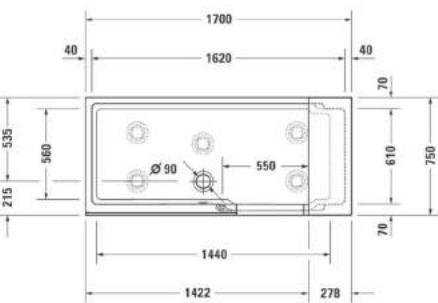

LARIMAR TWIN-SHOWER (Preisliste Seite 61)

LA3400007..