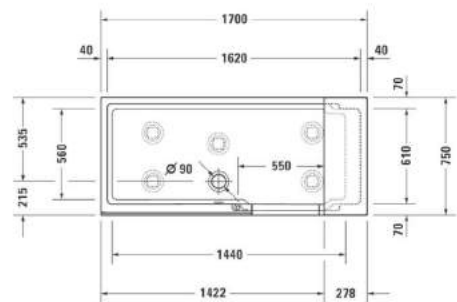

LA3400117..