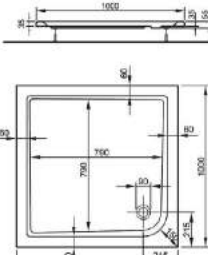

1400 x 1400 mm, Nutzinhalt 297 Liter,
LA202510001

ECKWANNE 2.0

1500 x 1500 mm, Nutzinhalt 315 Liter,
LA202550001

QUADRAT-BRAUSEWANNEN 2.0 (Preisliste Seite 52)

800 x 800 x 70 mm
LA222032001

900 x 900 x 70 mm
LA222035001

1000 x 1000 x 70 mm
LA222037001

RECHTECK-BRAUSEWANNEN 2.0 (Preisliste Seite 52)

900 x 750 x 70 mm
LA222033001

900 x 800 x 70 mm
LA222034001

VIERTELKREIS-BRAUSEWANNEN 2.0

(Preisliste Seite 52)

800 x 800 x 55 mm, LA222410001
900 x 900 x 55 mm, LA222420001

- * Aufbauhöhe der Modelle bis einschließlich Länge 1400 mm: 130-175 mm
- * Aufbauhöhe der Modelle bis einschließlich Länge 1600 mm: 140-185 mm
- ** Duschwannestärke 35 mm für Modelle in Längen 800 bis 1400 mm
- ** Duschwannestärke 45 mm für Modelle in Längen 1600 / 1800 mm