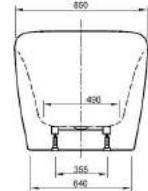

LARIMAR WANNE „CHILL“ AUS MINERALWERKSTOFF ECKVERSION RECHTS

Länge 1800 mm
 Breite 800 mm
 Höhe 620 mm
 Nutzinhalt 230 Liter
 Gewicht 135 kg
 LA251001001

ACRYL-BADEWANNE LOOM

(Preisliste Seite 58)

Freistehend,
1900 x 940 x 600 mm,
Fassungsvermögen: 255 Liter,
Gewicht: 53 kg,
LA201013001

ACRYL-BADEWANNE TIDY

Wandversion,
1800 x 800 x 600 mm,
Fassungsvermögen: 275 Liter,
Gewicht: 65 kg,
LA201202001

ACRYL-BADEWANNE VENICE

(Preisliste Seite 58)

Freistehend,
1800 x 825 mm,
Fassungsvermögen 240 Liter,
Gewicht: 51 kg,
LA201042001

ACRYL-BADEWANNE RELAX

Freistehend,
1800 x 850 x 620 / 760 mm,
Fassungsvermögen 230 Liter,
Gewicht: 46 kg,
LA0100078

ACRYL-BADEWANNE VICTORIAN

Freistehend, 1745 x 830 x 810/650 mm,
mit 4 Löwenfüßen, chrom,
Ablaufset Zierkette und Stöpsel,
mit Syphon und Abgangsrohr,
chrom- Victorian,
Fassungsvermögen: 185 Liter,
Gewicht: 46 kg,
LA201131001, LA201926500

- * Aufbauhöhe der Modelle bis einschließlich Länge 1400 mm: 130-175 mm
- * Aufbauhöhe der Modelle bis einschließlich Länge 1600 mm: 140-185 mm
- ** Duschwannestärke 35 mm für Modelle in Längen 800 bis 1400 mm
- ** Duschwannestärke 45 mm für Modelle in Längen 1600 / 1800 mm