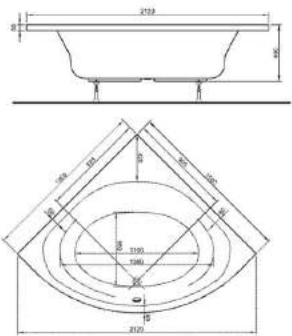

OVAL-BADEWANNE 2.0

(Preisliste Seite 63)

Acryl, mit Mittelablauf, 1800 x 800 mm,
Nutzinhalt 258 Liter,
LA202224001

SECHSECK-BADEWANNE 2.0

Acryl, 1900 x 900 mm, Nutzinhalt 265 Liter,
LA202333001

ECKWANNE 2.0

1400 x 1400 mm, Nutzinhalt 297 Liter,
LA202510001

ECKWANNE 2.0

1500 x 1500 mm, Nutzinhalt 315 Liter,
LA202550001

QUADRAT-BRAUSEWANNEN 2.0 (Preisliste Seite 52)

800 x 800 x 70 mm
LA222032001

900 x 900 x 70 mm
LA222035001

1000 x 1000 x 70 mm
LA222037001

RECHTECK-BRAUSEWANNEN 2.0 (Preisliste Seite 52)

900 x 750 x 70 mm
LA222033001

900 x 800 x 70 mm
LA222034001

VIERTELKREIS-BRAUSEWANNEN 2.0

(Preisliste Seite 52)

800 x 800 x 55 mm, LA222410001
900 x 900 x 55 mm, LA222420001

- * Aufbauhöhe der Modelle bis einschließlich Länge 1400 mm: 130-175 mm
- * Aufbauhöhe der Modelle bis einschließlich Länge 1600 mm: 140-185 mm
- ** Duschwannestärke 35 mm für Modelle in Längen 800 bis 1400 mm
- ** Duschwannestärke 45 mm für Modelle in Längen 1600 / 1800 mm