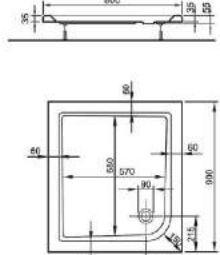

1400 x 1400 mm, Nutzinhalt 297 Liter,
LA202510001

ECKWANNE 2.0

1500 x 1500 mm, Nutzinhalt 315 Liter,
LA202550001

QUADRAT-BRAUSEWANNEN 2.0 (Preisliste Seite 52)

800 x 800 x 70 mm
LA222032001

900 x 900 x 70 mm
LA222035001

1000 x 1000 x 70 mm
LA222037001

RECHTECK-BRAUSEWANNEN 2.0 (Preisliste Seite 52)

900 x 750 x 70 mm
LA222033001

900 x 800 x 70 mm
LA222034001

VIERTELKREIS-BRAUSEWANNEN 2.0

(Preisliste Seite 52)

800 x 800 x 55 mm, LA222410001
900 x 900 x 55 mm, LA222420001

LARIMAR MINERALGUSSBRAUSEWANNEN, TIEFE 35 MM, BODENEVEN (Preisliste Seite 57)

800 x 1000 x 35 mm, weiß, LA2502...

900 x 900 x 35 mm, weiß, LA2502...

800 x 1200 x 35 mm, weiß, LA2502...

900 x 1000 x 35 mm, weiß, LA2502...

- * Aufbauhöhe der Modelle bis einschließlich Länge 1400 mm: 130-175 mm
- * Aufbauhöhe der Modelle bis einschließlich Länge 1600 mm: 140-185 mm
- ** Duschwannestärke 35 mm für Modelle in Längen 800 bis 1400 mm
- ** Duschwannestärke 45 mm für Modelle in Längen 1600 / 1800 mm