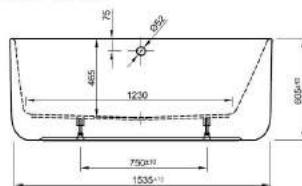

ACRYL-BADEWANNE CHIC LINKS

Wandversion links,
1550 x 750 x 600 mm,
Fassungsvermögen 165 Liter,
Gewicht: 42 kg,
LA201212001