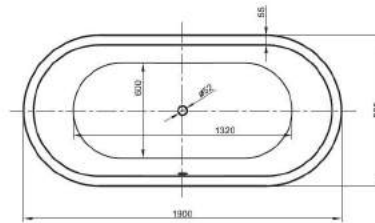

Länge 1800 mm
 Breite 800 mm
 Höhe 620 mm
 Nutzinhalt 245 Liter
 Gewicht 138 kg
 LA251010001

LARIMAR WANNE „CHILL“ AUS MINERALWERKSTOFF ECKVERSION LINKS

Länge 1800 mm
 Breite 800 mm
 Höhe 620 mm
 Nutzinhalt 245 Liter
 Gewicht 138 kg
 LA251020001

LARIMAR WANNE „CHILL“ AUS MINERALWERKSTOFF ECKVERSION RECHTS

Länge 1800 mm
 Breite 800 mm
 Höhe 620 mm
 Nutzinhalt 230 Liter
 Gewicht 135 kg
 LA251001001

ACRYL-BADEWANNE LOOM

(Preisliste Seite 58)

Freistehend,
1900 x 940 x 600 mm,
Fassungsvermögen: 255 Liter,
Gewicht: 53 kg,
LA201013001

ACRYL-BADEWANNE FORM

Freistehend,
1900 x 895 x 600 mm,
Fassungsvermögen: 320 Liter,
Gewicht: 53 kg,
LA201062001

ACRYL-BADEWANNE COOL

Freistehend,
1800 x 800 x 605 mm,
Fassungsvermögen: 248 Liter,
Gewicht: 50 kg,
LA201032001

- * Aufbauhöhe der Modelle bis einschließlich Länge 1400 mm: 130-175 mm
- * Aufbauhöhe der Modelle bis einschließlich Länge 1600 mm: 140-185 mm
- ** Duschwannestärke 35 mm für Modelle in Längen 800 bis 1400 mm
- ** Duschwannestärke 45 mm für Modelle in Längen 1600 / 1800 mm