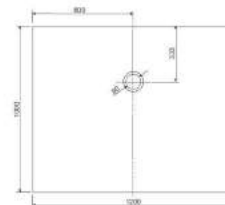

(Preisliste Seite 56)

800 x 800 x 35 mm
weiß, LA221011001

800 x 900 x 35 mm
weiß, LA221021001

800 x 1000 x 35 mm
weiß, LA221031001

800 x 1200 x 35 mm
weiß, LA221041001

800 x 1400 x 35 mm
weiß, LA221051001

800 x 1600 x 45 mm
weiß, LA221061001

800 x 1800 x 45 mm
weiß, LA221071001

900 x 900 x 35 mm
weiß, LA221022001

900 x 1000 x 35 mm
weiß, LA221032001

900 x 1200 x 35 mm
weiß, LA221042001

900 x 1400 x 35 mm
weiß, LA221052001

900 x 1600 x 45 mm
weiß, LA221062001

900 x 1800 x 45 mm
weiß, LA221072001

1000 x 1000 x 35 mm
weiß, LA221033001

1000 x 1200 x 35 mm
weiß, LA221043001

1000 x 1400 x 35 mm
weiß, LA221053001

1000 x 1600 x 45 mm
weiß, LA221063001

1000 x 1800 x 45 mm
weiß, LA221073001

- * Aufbauhöhe der Modelle bis einschließlich Länge 1400 mm: 130-175 mm
- * Aufbauhöhe der Modelle bis einschließlich Länge 1600 mm: 140-185 mm
- ** Duschwannestärke 35 mm für Modelle in Längen 800 bis 1400 mm
- ** Duschwannestärke 45 mm für Modelle in Längen 1600 / 1800 mm