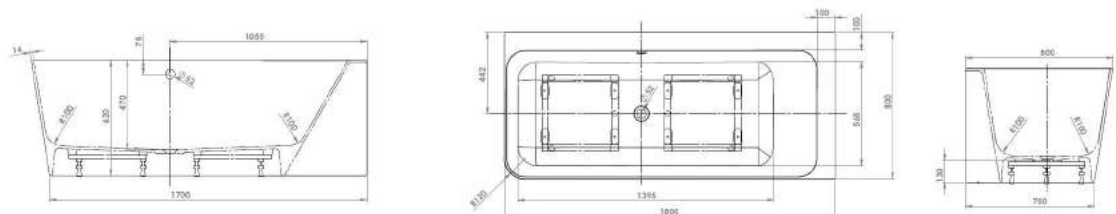

Länge 1800 mm
 Breite 800 mm
 Höhe 620 mm
 Nutzinhalt 245 Liter
 Gewicht 138 kg
 LA251010001

LARIMAR WANNE „CHILL“ AUS MINERALWERKSTOFF ECKVERSION LINKS

Länge 1800 mm
 Breite 800 mm
 Höhe 620 mm
 Nutzinhalt 245 Liter
 Gewicht 138 kg
 LA251020001

LARIMAR WANNE „CHILL“ AUS MINERALWERKSTOFF ECKVERSION RECHTS

Länge 1800 mm
 Breite 800 mm
 Höhe 620 mm
 Nutzinhalt 230 Liter
 Gewicht 135 kg
 LA251001001

ACRYL-BADEWANNE LOOM

(Preisliste Seite 58)

Freistehend,
1900 x 940 x 600 mm,
Fassungsvermögen: 255 Liter,
Gewicht: 53 kg,
LA201013001

- * Aufbauhöhe der Modelle bis einschließlich Länge 1400 mm: 130-175 mm
- * Aufbauhöhe der Modelle bis einschließlich Länge 1600 mm: 140-185 mm
- ** Duschwannestärke 35 mm für Modelle in Längen 800 bis 1400 mm
- ** Duschwannestärke 45 mm für Modelle in Längen 1600 / 1800 mm

Gezeichnet sind die Modelle **1600 x 700 mm** und **1700 x 700 mm**

Gezeichnet ist das Modell **1700 x 750 mm**

W1 STAHL-BRAUSEWANNE, TIEFE 25 MM UND 65 MM

Maße in mm

W1 Stahl-Brausewanne, Tiefe 25 mm					W1 Stahl-Brausewanne, Tiefe 65 mm			
Art.-Nr.	Model-Nr.	LA231002001	LA231003001	LA231003001	LA231003001	LA231005001	LA231005001	LA231100001
Größe		800 x 800	900 x 900	750 x 900	1000 x 1000	800 x 800	900 x 900	1000 x 1000
Außere Länge	a	800	900	750	1000	800	900	1000
Außere Breite	b	800	900	900	1000	800	900	1000
Tiefe	c	25	25	25	25	65	65	65
Innere Länge	d	670	770	620	870	670	770	870
Innere Breite	f	670	770	770	870	670	770	870
Randhöhe	i	32	32	32	32	32	32	32
Abstand Wannensrand bis Mitte Ablaufloch	k	220	220	220	220	220	220	220
Durchmesser Ablaufloch	m	90	90	90	90	90	90	90
Randbreite	s	65	65	65	65	65	65	65