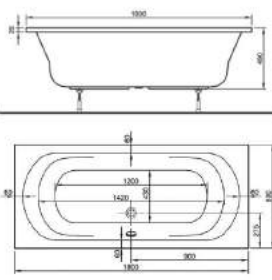

Wandversion links,
1550 x 750 x 600 mm,
Fassungsvermögen 165 Liter,
Gewicht: 42 kg,
LA201212001

ACRYL-BADEWANNE CHIC RECHTS

Wandversion rechts,
1550 x 750 x 600 mm,
Fassungsvermögen 165 Liter,
Gewicht: 42 kg,
LA201222001

RECHTECK-BADEWANNE 2.0

(Preisliste Seite 63)

Acryl, 1750 x 750 mm,
Nutzinhalt 240 Liter,
LA202002001

Acryl, 1800 x 800 mm,
Nutzinhalt 265 Liter,
LA202014001

Acryl, 1900 x 900 mm,
Nutzinhalt 325 Liter
LA202016001

OVAL-BADEWANNE 2.0

(Preisliste Seite 63)

Acryl, mit Mittelablauf, 1800 x 800 mm,
Nutzinhalt 258 Liter,
LA202224001

SECHSECK-BADEWANNE 2.0

Acryl, 1900 x 900 mm, Nutzinhalt 265 Liter,
LA202333001

ECKWANNE 2.0

- * Aufbauhöhe der Modelle bis einschließlich Länge 1400 mm: 130-175 mm
- * Aufbauhöhe der Modelle bis einschließlich Länge 1600 mm: 140-185 mm
- ** Duschwannestärke 35 mm für Modelle in Längen 800 bis 1400 mm
- ** Duschwannestärke 45 mm für Modelle in Längen 1600 / 1800 mm