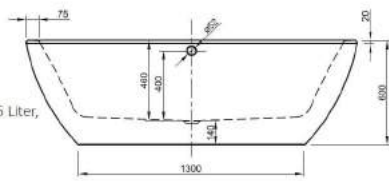

Länge 1800 mm
 Breite 800 mm
 Höhe 620 mm
 Nutzinhalt 245 Liter
 Gewicht 138 kg
 LA251010001

LARIMAR WANNE „CHILL“ AUS MINERALWERKSTOFF ECKVERSION LINKS

Länge 1800 mm
 Breite 800 mm
 Höhe 620 mm
 Nutzinhalt 245 Liter
 Gewicht 138 kg
 LA251020001

LARIMAR WANNE „CHILL“ AUS MINERALWERKSTOFF ECKVERSION RECHTS

Länge 1800 mm
 Breite 800 mm
 Höhe 620 mm
 Nutzinhalt 230 Liter
 Gewicht 135 kg
 LA251001001

ACRYL-BADEWANNE LOOM

(Preisliste Seite 58)

Freistehend,
1900 x 940 x 600 mm,
Fassungsvermögen: 255 Liter,
Gewicht: 53 kg,
LA201013001

ACRYL-BADEWANNE FORM

Freistehend,
1900 x 895 x 600 mm,
Fassungsvermögen: 320 Liter,
Gewicht: 53 kg,
LA201062001

ACRYL-BADEWANNE COOL

Freistehend,
1800 x 800 x 605 mm,
Fassungsvermögen: 248 Liter,
Gewicht: 50 kg,
LA201032001

- * Aufbauhöhe der Modelle bis einschließlich Länge 1400 mm: 130-175 mm
- * Aufbauhöhe der Modelle bis einschließlich Länge 1600 mm: 140-185 mm
- ** Duschwannestärke 35 mm für Modelle in Längen 800 bis 1400 mm
- ** Duschwannestärke 45 mm für Modelle in Längen 1600 / 1800 mm