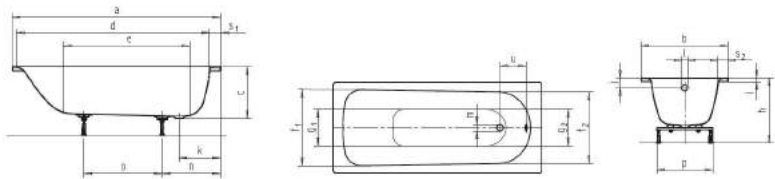

W1 STAHL-EINBAU-BADEWANNE

Maße in mm

W1 Stahl-Einbauwanne				
Art.-Nr.	Model-Nr.	LA211002001	LA211003001	LA211004001
Größe		1600 x 700	1700 x 700	1700 x 750
Außere Länge	a	1600	1700	1700
Außere Breite	b	700	700	750
Tiefe	c	390	399	410
Innere Länge (oben)	d	1430	1330	1355
Innere Länge (unten)	e	1050	1150	1170
Innere Breite (oben)	f₁/f₂	350, 530	350, 530	430, 580
Innere Breite (unten)	g₁/g₂	390, 350	390, 350	390, 440
Hohe mit Füßen	h	515-555	515-555	535-568
Randhöhe	i	32	32	33
Abstand Oberkante bis Mitte Überlauf	j	62	63	70
Abstand Wannensrand (Fuß) bis Mitte Ablaufloch	k	310	313	290
Durchmesser Überlaufloch	l	52	52	52
Durchmesser Ablaufloch	m	52	52	52
Abstand Fußsims Wannensrand bis Mitte Fuß	n	450	450	400
Abstand zwischen den Füßen	o	600	740	680
Fußbreite max.	p	450	450	450
Randbreite (Fußseite)	q	70, 75	70, 75	60
Abstand Mitte Ab- bis Mitte Überlaufloch	u	212	212	254

Gezeichnet sind die Modelle **1600 x 700 mm** und **1700 x 700 mm**