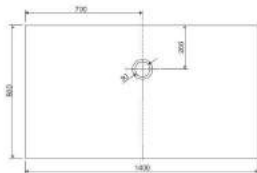

[Preisliste Seite 57]

1000 x 1000 x 35 mm, weiß, LA2502...

1000 x 1200 x 35 mm, weiß, LA2502...

1000 x 1400 x 35 mm, weiß, LA2502...

1000 x 1600 x 35 mm, weiß, LA2502...

LARIMAR DUSCHWANNEN BODENEVEN AUS ACRYL

(Preisliste Seite 56)

800 x 800 x 35 mm
weiß, LA221011001

800 x 900 x 35 mm
weiß, LA221021001

800 x 1000 x 35 mm
weiß, LA221031001

800 x 1200 x 35 mm
weiß, LA221041001

800 x 1400 x 35 mm
weiß, LA221051001

800 x 1600 x 45 mm
weiß, LA221061001

800 x 1800 x 45 mm
weiß, LA221071001

900 x 900 x 35 mm
weiß, LA221022001

900 x 1000 x 35 mm
weiß, LA221032001

900 x 1200 x 35 mm
weiß, LA221042001

900 x 1400 x 35 mm
weiß, LA221052001

900 x 1600 x 45 mm
weiß, LA221062001

- * Aufbauhöhe der Modelle bis einschließlich Länge 1400 mm: 130-175 mm
- * Aufbauhöhe der Modelle bis einschließlich Länge 1600 mm: 140-185 mm
- ** Duschwannestärke 35 mm für Modelle in Längen 800 bis 1400 mm
- ** Duschwannestärke 45 mm für Modelle in Längen 1600 / 1800 mm