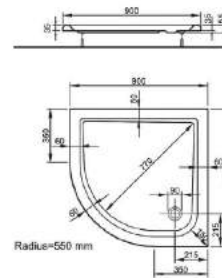

1000 x 1000 x 70 mm
LA222037001

RECHTECK-BRAUSEWANNEN 2.0 (Preisliste Seite 52)

900 x 750 x 70 mm
LA222033001

900 x 800 x 70 mm
LA222034001

VIERTELKREIS-BRAUSEWANNEN 2.0

(Preisliste Seite 52)

800 x 800 x 55 mm, LA222410001
900 x 900 x 55 mm, LA222420001

LARIMAR MINERALGUSSBRAUSEWANNEN, TIEFE 35 MM, BODENEVEN (Preisliste Seite 57)

800 x 1000 x 35 mm, weiß, LA2502...

900 x 900 x 35 mm, weiß, LA2502...

800 x 1200 x 35 mm, weiß, LA2502...

900 x 1000 x 35 mm, weiß, LA2502...

800 x 1400 x 35 mm, weiß, LA2502...

900 x 1200 x 35 mm, weiß, LA2502...

800 x 1600 x 35 mm, weiß, LA2502...

900 x 1400 x 35 mm, weiß, LA2502...

900 x 1600 x 35 mm, weiß, LA2502...

LARIMAR MINERALGUSSBRAUSEWANNEN, TIEFE 35 MM, BODENEHEN

- * Aufbauhöhe der Modelle bis einschließlich Länge 1400 mm: 130-175 mm
- * Aufbauhöhe der Modelle bis einschließlich Länge 1600 mm: 140-185 mm
- ** Duschwannestärke 35 mm für Modelle in Längen 800 bis 1400 mm
- ** Duschwannestärke 45 mm für Modelle in Längen 1600 / 1800 mm