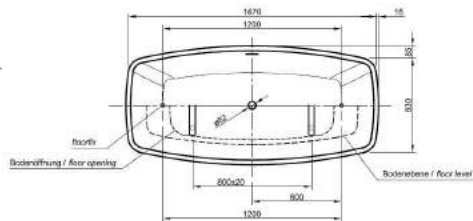

Länge 1800 mm
 Breite 800 mm
 Höhe 620 mm
 Nutzinhalt 245 Liter
 Gewicht 138 kg
 LA251010001

LARIMAR WANNE „CHILL“ AUS MINERALWERKSTOFF ECKVERSION LINKS

Länge 1800 mm
 Breite 800 mm
 Höhe 620 mm
 Nutzinhalt 245 Liter
 Gewicht 138 kg
 LA251020001

ACRYL-BADEWANNE RELAX

Freistehend,
1800 x 850 x 620 / 760 mm,
Fassungsvermögen 230 Liter,
Gewicht: 46 kg,
LA0100078

ACRYL-BADEWANNE VICTORIAN

Freistehend, 1745 x 830 x 810/650 mm,
mit 4 Löwenfüßen, chrom,
Ablaufset Zierkette und Stöpsel,
mit Syphon und Abgangsrohr,
chrom- Victorian,
Fassungsvermögen: 185 Liter,
Gewicht: 46 kg,
LA201131001, LA201926500

ACRYL-BADEWANNE CUBE

Freistehend,
1700 x 800 x 570 mm
mit Schlitzüberlauf,
Ablaufgarnitur Click-Clack chrom,
Fassungsvermögen: 200 Liter,
Gewicht: 48 kg,
LA201111001, LA201920500

ACRYL-BADEWANNE CHIC LINKS

Wandversion links,
1550 x 750 x 600 mm,
Fassungsvermögen 165 Liter,
Gewicht: 42 kg,
LA201212001

ACRYL-BADEWANNE CHIC RECHTS

Wandversion rechts,
1550 x 750 x 600 mm,
Fassungsvermögen 165 Liter,
Gewicht: 42 kg,
LA201222001