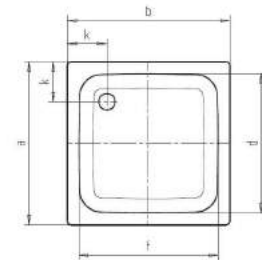

Gezeichnet sind die Modelle **1600 x 700 mm** und **1700 x 700 mm**

Gezeichnet ist das Modell **1700 x 750 mm**

W1 STAHL-BRAUSEWANNE, TIEFE 25 MM UND 65 MM

Maße in mm

W1 Stahl-Brausewanne, Tiefe 25 mm					W1 Stahl-Brausewanne, Tiefe 65 mm			
Art.-Nr.	Model-Nr.	LA231002001	LA231003001	LA231003001	LA231003001	LA231005001	LA231005001	LA231100001
Größe		800 x 800	900 x 900	750 x 900	1000 x 1000	800 x 800	900 x 900	1000 x 1000
Außere Länge	a	800	900	750	1000	800	900	1000
Außere Breite	b	800	900	900	1000	800	900	1000
Tiefe	c	25	25	25	25	65	65	65
Innere Länge	d	670	770	620	870	670	770	870
Innere Breite	f	670	770	770	870	670	770	870
Randhöhe	i	32	32	32	32	32	32	32
Abstand Wannensrand bis Mitte Ablaufloch	k	220	220	220	220	220	220	220
Durchmesser Ablaufloch	m	90	90	90	90	90	90	90
Randbreite	s	65	65	65	65	65	65	65

Gezeichnet ist das Modell **900 x 900 mm**

W1 STAHL-BRAUSEWANNEN, TIEFE 140 MM

Maße in mm

W1 Stahl-Brausewanne, Tiefe 140 mm				
Art.-Nr.	Model-Nr.	LA231002001	LA231005001	LA231003001
Größe		800 x 800	900 x 900	750 x 900
Außere Länge	a	800	900	750
Außere Breite	b	800	900	900
Tiefe	c	140	140	140
Innere Länge	d	670	770	620
Innere Breite	f	670	770	770
Randhöhe	i	32	32	32
Abstand Wannensrand bis Mitte Ablaufloch	k	200	200	200
Durchmesser Ablaufloch	m	52	52	52
Randbreite	s	65	65	65