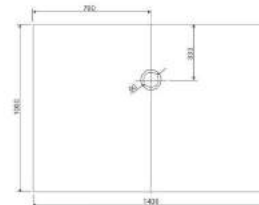

(Preisliste Seite 56)

800 x 800 x 35 mm
weiß, LA221011001

800 x 900 x 35 mm
weiß, LA221021001

800 x 1000 x 35 mm
weiß, LA221031001

800 x 1200 x 35 mm
weiß, LA221041001

800 x 1400 x 35 mm
weiß, LA221051001

800 x 1600 x 45 mm
weiß, LA221061001

800 x 1800 x 45 mm
weiß, LA221071001

900 x 900 x 35 mm
weiß, LA221022001

900 x 1000 x 35 mm
weiß, LA221032001

900 x 1200 x 35 mm
weiß, LA221042001

900 x 1400 x 35 mm
weiß, LA221052001

900 x 1600 x 45 mm
weiß, LA221062001

900 x 1800 x 45 mm
weiß, LA221072001

1000 x 1000 x 35 mm
weiß, LA221033001

1000 x 1200 x 35 mm
weiß, LA221043001

1000 x 1400 x 35 mm
weiß, LA221053001

1000 x 1600 x 45 mm
weiß, LA221063001

1000 x 1800 x 45 mm
weiß, LA221073001

- * Aufbauhöhe der Modelle bis einschließlich Länge 1400 mm: 130-175 mm
- * Aufbauhöhe der Modelle bis einschließlich Länge 1600 mm: 140-185 mm
- ** Duschwannestärke 35 mm für Modelle in Längen 800 bis 1400 mm
- ** Duschwannestärke 45 mm für Modelle in Längen 1600 / 1800 mm