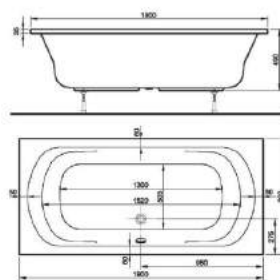

Wandversion links,
1550 x 750 x 600 mm,
Fassungsvermögen 165 Liter,
Gewicht: 42 kg,
LA201212001

ACRYL-BADEWANNE CHIC RECHTS

Wandversion rechts,
1550 x 750 x 600 mm,
Fassungsvermögen 165 Liter,
Gewicht: 42 kg,
LA201222001

RECHTECK-BADEWANNE 2.0

(Preisliste Seite 63)

Acryl, 1750 x 750 mm,
Nutzinhalt 240 Liter,
LA202002001

Acryl, 1800 x 800 mm,
Nutzinhalt 265 Liter,
LA202014001

Acryl, 1900 x 900 mm,
Nutzinhalt 325 Liter
LA202016001

OVAL-BADEWANNE 2.0

(Preisliste Seite 63)

Acryl, mit Mittelablauf, 1800 x 800 mm,
Nutzinhalt 258 Liter,
LA202224001

SECHSECK-BADEWANNE 2.0

Acryl, 1900 x 900 mm, Nutzinhalt 265 Liter,
LA202333001

ECKWANNE 2.0

- * Aufbauhöhe der Modelle bis einschließlich Länge 1400 mm: 130-175 mm
- * Aufbauhöhe der Modelle bis einschließlich Länge 1600 mm: 140-185 mm
- ** Duschwannestärke 35 mm für Modelle in Längen 800 bis 1400 mm
- ** Duschwannestärke 45 mm für Modelle in Längen 1600 / 1800 mm