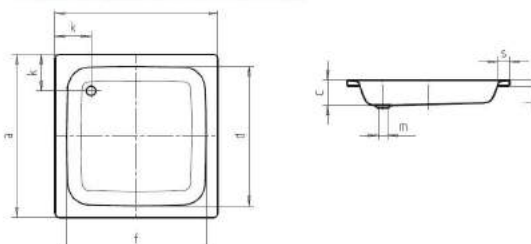

W1 STAHL-BRAUSEWANNEN, TIEFE 140 MM

Maße in mm

W1 Stahl-Brausewanne, Tiefe 140 mm				
Art.-Nr.	Model-Nr.	LA231002001	LA231005001	LA231003001
Größe		800 x 800	900 x 900	750 x 900
Außere Länge	a	800	900	750
Außere Breite	b	800	900	900
Tiefe	c	140	140	140
Innere Länge	d	670	770	620
Innere Breite	f	670	770	770
Randhöhe	i	32	32	32
Abstand Wannensrand bis Mitte Ablaufloch	k	200	200	200
Durchmesser Ablaufloch	m	52	52	52
Randbreite	s	65	65	65

Gezeichnet ist das Modell **900 x 900 x 140 mm**