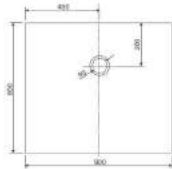

800 x 1400 x 35 mm, weiß, LA2502...

900 x 1200 x 35 mm, weiß, LA2502...

800 x 1600 x 35 mm, weiß, LA2502...

900 x 1400 x 35 mm, weiß, LA2502...

900 x 1600 x 35 mm, weiß, LA2502...

LARIMAR MINERALGUSSBRAUSEWANNEN, TIEFE 35 MM, BODENEHEN

[Preisliste Seite 57]

1000 x 1000 x 35 mm, weiß, LA2502...

1000 x 1200 x 35 mm, weiß, LA2502...

1000 x 1400 x 35 mm, weiß, LA2502...

1000 x 1600 x 35 mm, weiß, LA2502...

LARIMAR DUSCHWANNEN BODENEVEN AUS ACRYL

(Preisliste Seite 56)

800 x 800 x 35 mm
weiß, LA221011001

800 x 900 x 35 mm
weiß, LA221021001

800 x 1000 x 35 mm
weiß, LA221031001

800 x 1200 x 35 mm
weiß, LA221041001

800 x 1400 x 35 mm
weiß, LA221051001

800 x 1600 x 45 mm
weiß, LA221061001

- * Aufbauhöhe der Modelle bis einschließlich Länge 1400 mm: 130-175 mm
- * Aufbauhöhe der Modelle bis einschließlich Länge 1600 mm: 140-185 mm
- ** Duschwannestärke 35 mm für Modelle in Längen 800 bis 1400 mm
- ** Duschwannestärke 45 mm für Modelle in Längen 1600 / 1800 mm