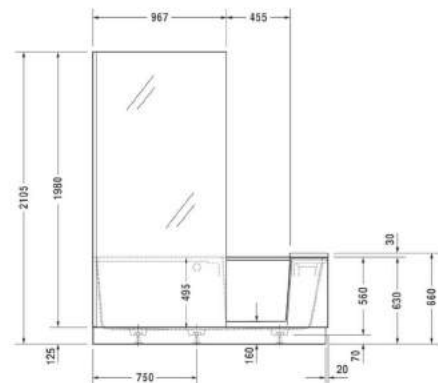

LA3400107..