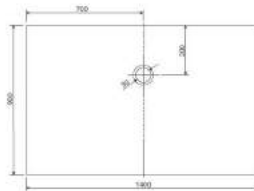

(Preisliste Seite 56)

800 x 800 x 35 mm
weiß, LA221011001

800 x 900 x 35 mm
weiß, LA221021001

800 x 1000 x 35 mm
weiß, LA221031001

800 x 1200 x 35 mm
weiß, LA221041001

800 x 1400 x 35 mm
weiß, LA221051001

800 x 1600 x 45 mm
weiß, LA221061001

800 x 1800 x 45 mm
weiß, LA221071001

900 x 900 x 35 mm
weiß, LA221022001

900 x 1000 x 35 mm
weiß, LA221032001

900 x 1200 x 35 mm
weiß, LA221042001

900 x 1400 x 35 mm
weiß, LA221052001

900 x 1600 x 45 mm
weiß, LA221062001

900 x 1800 x 45 mm
weiß, LA221072001

1000 x 1000 x 35 mm
weiß, LA221033001

1000 x 1200 x 35 mm
weiß, LA221043001

1000 x 1400 x 35 mm
weiß, LA221053001

1000 x 1600 x 45 mm
weiß, LA221063001

1000 x 1800 x 45 mm
weiß, LA221073001

- * Aufbauhöhe der Modelle bis einschließlich Länge 1400 mm: 130-175 mm
- * Aufbauhöhe der Modelle bis einschließlich Länge 1600 mm: 140-185 mm
- ** Duschwannestärke 35 mm für Modelle in Längen 800 bis 1400 mm
- ** Duschwannestärke 45 mm für Modelle in Längen 1600 / 1800 mm