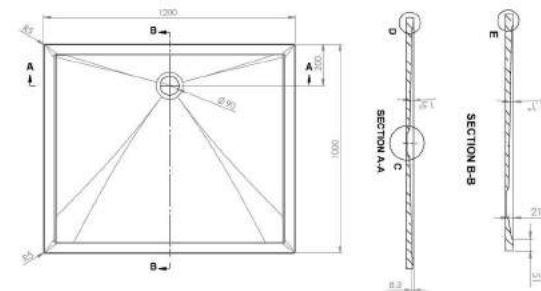

LARIMAR MINERALGUSSBRAUSEWANNEN, TIEFE 35 MM, BODENEVEN (Preisliste Seite 57)

800 x 1000 x 35 mm, weiß, LA2502...

900 x 900 x 35 mm, weiß, LA2502...

800 x 1200 x 35 mm, weiß, LA2502...

900 x 1000 x 35 mm, weiß, LA2502...

800 x 1400 x 35 mm, weiß, LA2502...

900 x 1200 x 35 mm, weiß, LA2502...

800 x 1600 x 35 mm, weiß, LA2502...

900 x 1400 x 35 mm, weiß, LA2502...

900 x 1600 x 35 mm, weiß, LA2502...

LARIMAR MINERALGUSSBRAUSEWANNEN, TIEFE 35 MM, BODENEHEN

[Preisliste Seite 57]

1000 x 1000 x 35 mm, weiß, LA2502...

1000 x 1200 x 35 mm, weiß, LA2502...

1000 x 1400 x 35 mm, weiß, LA2502...

1000 x 1600 x 35 mm, weiß, LA2502...

LARIMAR DUSCHWANNEN BODENEVEN AUS ACRYL

(Preisliste Seite 56)

800 x 800 x 35 mm
weiß, LA221011001

800 x 900 x 35 mm
weiß, LA221021001

800 x 1000 x 35 mm
weiß, LA221031001

800 x 1200 x 35 mm
weiß, LA221041001

800 x 1400 x 35 mm
weiß, LA221051001

800 x 1600 x 45 mm
weiß, LA221061001