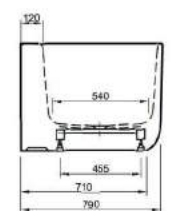

ACRYL-BADEWANNE TIDY

Wandversion,
1800 x 800 x 600 mm,
Fassungsvermögen: 275 Liter,
Gewicht: 65 kg,
LA201202001