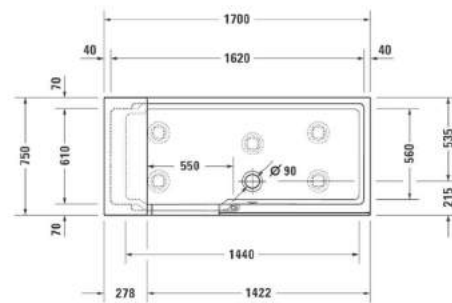

LA3400017..