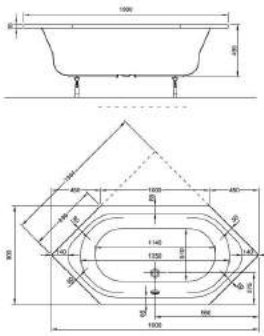

OVAL-BADEWANNE 2.0

(Preisliste Seite 63)

Acryl, mit Mittelablauf, 1800 x 800 mm,
Nutzinhalt 258 Liter,
LA202224001

SECHSECK-BADEWANNE 2.0

Acryl, 1900 x 900 mm, Nutzinhalt 265 Liter,
LA202333001

ECKWANNE 2.0

1400 x 1400 mm, Nutzinhalt 297 Liter,
LA202510001

ECKWANNE 2.0

1500 x 1500 mm, Nutzinhalt 315 Liter,
LA202550001

QUADRAT-BRAUSEWANNEN 2.0 (Preisliste Seite 52)

800 x 800 x 70 mm
LA222032001

900 x 900 x 70 mm
LA222035001

1000 x 1000 x 70 mm
LA222037001

RECHTECK-BRAUSEWANNEN 2.0 (Preisliste Seite 52)

900 x 750 x 70 mm
LA222033001

900 x 800 x 70 mm
LA222034001

VIERTELKREIS-BRAUSEWANNEN 2.0

(Preisliste Seite 52)

800 x 800 x 55 mm, LA222410001
900 x 900 x 55 mm, LA222420001

- * Aufbauhöhe der Modelle bis einschließlich Länge 1400 mm: 130-175 mm
- * Aufbauhöhe der Modelle bis einschließlich Länge 1600 mm: 140-185 mm
- ** Duschwannestärke 35 mm für Modelle in Längen 800 bis 1400 mm
- ** Duschwannestärke 45 mm für Modelle in Längen 1600 / 1800 mm