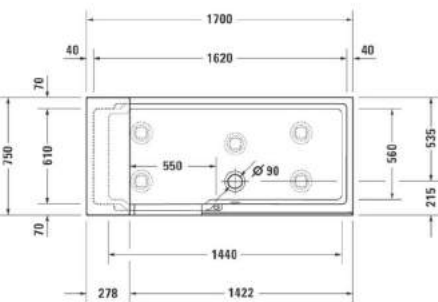

LA3400107..