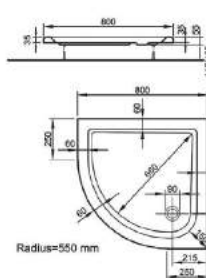

1400 x 1400 mm, Nutzinhalt 297 Liter,
LA202510001

ECKWANNE 2.0

1500 x 1500 mm, Nutzinhalt 315 Liter,
LA202550001

QUADRAT-BRAUSEWANNEN 2.0 (Preisliste Seite 52)

800 x 800 x 70 mm
LA222032001

900 x 900 x 70 mm
LA222035001

1000 x 1000 x 70 mm
LA222037001

RECHTECK-BRAUSEWANNEN 2.0 (Preisliste Seite 52)

900 x 750 x 70 mm
LA222033001

900 x 800 x 70 mm
LA222034001

VIERTELKREIS-BRAUSEWANNEN 2.0

(Preisliste Seite 52)

800 x 800 x 55 mm, LA222410001
900 x 900 x 55 mm, LA222420001

LARIMAR MINERALGUSSBRAUSEWANNEN, TIEFE 35 MM, BODENEVEN (Preisliste Seite 57)

800 x 1000 x 35 mm, weiß, LA2502...

900 x 900 x 35 mm, weiß, LA2502...

800 x 1200 x 35 mm, weiß, LA2502...

900 x 1000 x 35 mm, weiß, LA2502...

- * Aufbauhöhe der Modelle bis einschließlich Länge 1400 mm: 130-175 mm
- * Aufbauhöhe der Modelle bis einschließlich Länge 1600 mm: 140-185 mm
- ** Duschwannestärke 35 mm für Modelle in Längen 800 bis 1400 mm
- ** Duschwannestärke 45 mm für Modelle in Längen 1600 / 1800 mm