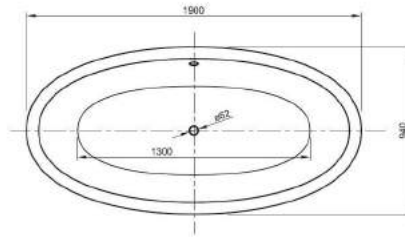

Länge 1800 mm
 Breite 800 mm
 Höhe 620 mm
 Nutzinhalt 245 Liter
 Gewicht 138 kg
 LA251010001

LARIMAR WANNE „CHILL“ AUS MINERALWERKSTOFF ECKVERSION LINKS

Länge 1800 mm
 Breite 800 mm
 Höhe 620 mm
 Nutzinhalt 245 Liter
 Gewicht 138 kg
 LA251020001

LARIMAR WANNE „CHILL“ AUS MINERALWERKSTOFF ECKVERSION RECHTS

Länge 1800 mm
 Breite 800 mm
 Höhe 620 mm
 Nutzinhalt 230 Liter
 Gewicht 135 kg
 LA251001001

ACRYL-BADEWANNE LOOM

(Preisliste Seite 58)

Freistehend,
1900 x 940 x 600 mm,
Fassungsvermögen: 255 Liter,
Gewicht: 53 kg,
LA201013001