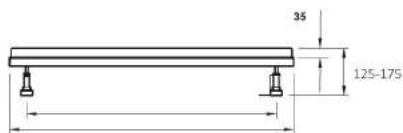

[Preisliste Seite 57]

1000 x 1000 x 35 mm, weiß, LA2502...

1000 x 1200 x 35 mm, weiß, LA2502...

1000 x 1400 x 35 mm, weiß, LA2502...

1000 x 1600 x 35 mm, weiß, LA2502...

LARIMAR DUSCHWANNEN BODENEVEN AUS ACRYL

(Preisliste Seite 56)

800 x 800 x 35 mm
weiß, LA221011001

800 x 900 x 35 mm
weiß, LA221021001

800 x 1000 x 35 mm
weiß, LA221031001

800 x 1200 x 35 mm
weiß, LA221041001

800 x 1400 x 35 mm
weiß, LA221051001

800 x 1600 x 45 mm
weiß, LA221061001