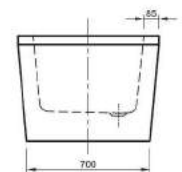

Länge 1800 mm
 Breite 800 mm
 Höhe 620 mm
 Nutzinhalt 245 Liter
 Gewicht 138 kg
 LA251010001

LARIMAR WANNE „CHILL“ AUS MINERALWERKSTOFF ECKVERSION LINKS

Länge 1800 mm
 Breite 800 mm
 Höhe 620 mm
 Nutzinhalt 245 Liter
 Gewicht 138 kg
 LA251020001

LARIMAR WANNE „CHILL“ AUS MINERALWERKSTOFF ECKVERSION RECHTS

Länge 1800 mm
 Breite 800 mm
 Höhe 620 mm
 Nutzinhalt 230 Liter
 Gewicht 135 kg
 LA251001001

ACRYL-BADEWANNE LOOM

(Preisliste Seite 58)

Freistehend,
1900 x 940 x 600 mm,
Fassungsvermögen: 255 Liter,
Gewicht: 53 kg,
LA201013001

ACRYL-BADEWANNE FORM

Freistehend,
1900 x 895 x 600 mm,
Fassungsvermögen: 320 Liter,
Gewicht: 53 kg,
LA201062001

ACRYL-BADEWANNE COOL

Freistehend,
1800 x 800 x 605 mm,
Fassungsvermögen: 248 Liter,
Gewicht: 50 kg,
LA201032001

- * Aufbauhöhe der Modelle bis einschließlich Länge 1400 mm: 130-175 mm
- * Aufbauhöhe der Modelle bis einschließlich Länge 1600 mm: 140-185 mm
- ** Duschwannestärke 35 mm für Modelle in Längen 800 bis 1400 mm
- ** Duschwannestärke 45 mm für Modelle in Längen 1600 / 1800 mm