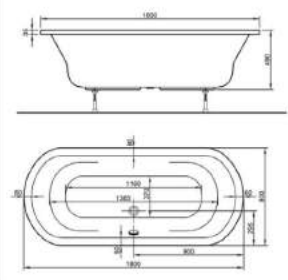

Wandversion links,
1550 x 750 x 600 mm,
Fassungsvermögen 165 Liter,
Gewicht: 42 kg,
LA201212001

ACRYL-BADEWANNE CHIC RECHTS

Wandversion rechts,
1550 x 750 x 600 mm,
Fassungsvermögen 165 Liter,
Gewicht: 42 kg,
LA201222001

RECHTECK-BADEWANNE 2.0

(Preisliste Seite 63)

Acryl, 1750 x 750 mm,
Nutzinhalt 240 Liter,
LA202002001

Acryl, 1800 x 800 mm,
Nutzinhalt 265 Liter,
LA202014001

Acryl, 1900 x 900 mm,
Nutzinhalt 325 Liter
LA202016001

OVAL-BADEWANNE 2.0

(Preisliste Seite 63)

Acryl, mit Mittelablauf, 1800 x 800 mm,
Nutzinhalt 258 Liter,
LA202224001

SECHSECK-BADEWANNE 2.0

Acryl, 1900 x 900 mm, Nutzinhalt 265 Liter,
LA202333001

ECKWANNE 2.0

- * Aufbauhöhe der Modelle bis einschließlich Länge 1400 mm: 130-175 mm
- * Aufbauhöhe der Modelle bis einschließlich Länge 1600 mm: 140-185 mm
- ** Duschwannestärke 35 mm für Modelle in Längen 800 bis 1400 mm
- ** Duschwannestärke 45 mm für Modelle in Längen 1600 / 1800 mm