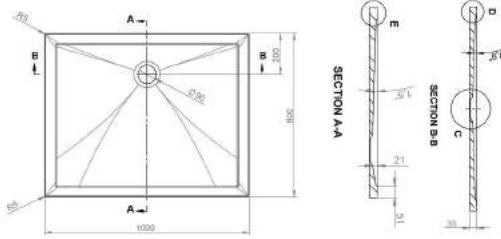

1400 x 1400 mm, Nutzinhalt 297 Liter,
LA202510001

ECKWANNE 2.0

1500 x 1500 mm, Nutzinhalt 315 Liter,
LA202550001

QUADRAT-BRAUSEWANNEN 2.0 (Preisliste Seite 52)

800 x 800 x 70 mm
LA222032001

900 x 900 x 70 mm
LA222035001

1000 x 1000 x 70 mm
LA222037001

RECHTECK-BRAUSEWANNEN 2.0 (Preisliste Seite 52)

900 x 750 x 70 mm
LA222033001

900 x 800 x 70 mm
LA222034001

VIERTELKREIS-BRAUSEWANNEN 2.0

(Preisliste Seite 52)

800 x 800 x 55 mm, LA222410001
900 x 900 x 55 mm, LA222420001

LARIMAR MINERALGUSSBRAUSEWANNEN, TIEFE 35 MM, BODENEVEN (Preisliste Seite 57)

800 x 1000 x 35 mm, weiß, LA2502...

900 x 900 x 35 mm, weiß, LA2502...

800 x 1200 x 35 mm, weiß, LA2502...

900 x 1000 x 35 mm, weiß, LA2502...

- * Aufbauhöhe der Modelle bis einschließlich Länge 1400 mm: 130-175 mm
- * Aufbauhöhe der Modelle bis einschließlich Länge 1600 mm: 140-185 mm
- ** Duschwannestärke 35 mm für Modelle in Längen 800 bis 1400 mm
- ** Duschwannestärke 45 mm für Modelle in Längen 1600 / 1800 mm