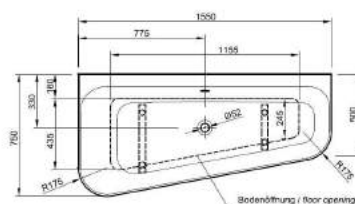

ACRYL-BADEWANNE RELAX

Freistehend,
1800 x 850 x 620 / 760 mm,
Fassungsvermögen 230 Liter,
Gewicht: 46 kg,
LA0100078

ACRYL-BADEWANNE VICTORIAN

Freistehend, 1745 x 830 x 810/650 mm,
mit 4 Löwenfüßen, chrom,
Ablaufset Zierkette und Stöpsel,
mit Syphon und Abgangsrohr,
chrom- Victorian,
Fassungsvermögen: 185 Liter,
Gewicht: 46 kg,
LA201131001, LA201926500

ACRYL-BADEWANNE CUBE

Freistehend,
1700 x 800 x 570 mm
mit Schlitzüberlauf,
Ablaufgarnitur Click-Clack chrom,
Fassungsvermögen: 200 Liter,
Gewicht: 48 kg,
LA201111001, LA201920500

ACRYL-BADEWANNE CHIC LINKS

Wandversion links,
1550 x 750 x 600 mm,
Fassungsvermögen 165 Liter,
Gewicht: 42 kg,
LA201212001

ACRYL-BADEWANNE CHIC RECHTS

Wandversion rechts,
1550 x 750 x 600 mm,
Fassungsvermögen 165 Liter,
Gewicht: 42 kg,
LA201222001

- * Aufbauhöhe der Modelle bis einschließlich Länge 1400 mm: 130-175 mm
- * Aufbauhöhe der Modelle bis einschließlich Länge 1600 mm: 140-185 mm
- ** Duschwannestärke 35 mm für Modelle in Längen 800 bis 1400 mm
- ** Duschwannestärke 45 mm für Modelle in Längen 1600 / 1800 mm