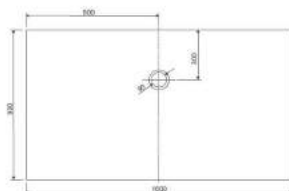

(Preisliste Seite 56)

800 x 800 x 35 mm
weiß, LA221011001

800 x 900 x 35 mm
weiß, LA221021001

800 x 1000 x 35 mm
weiß, LA221031001

800 x 1200 x 35 mm
weiß, LA221041001

800 x 1400 x 35 mm
weiß, LA221051001

800 x 1600 x 45 mm
weiß, LA221061001

800 x 1800 x 45 mm
weiß, LA221071001

900 x 900 x 35 mm
weiß, LA221022001

900 x 1000 x 35 mm
weiß, LA221032001

900 x 1200 x 35 mm
weiß, LA221042001

900 x 1400 x 35 mm
weiß, LA221052001

900 x 1600 x 45 mm
weiß, LA221062001

900 x 1800 x 45 mm
weiß, LA221072001

1000 x 1000 x 35 mm
weiß, LA221033001

1000 x 1200 x 35 mm
weiß, LA221043001

1000 x 1400 x 35 mm
weiß, LA221053001

1000 x 1600 x 45 mm
weiß, LA221063001

1000 x 1800 x 45 mm
weiß, LA221073001

- * Aufbauhöhe der Modelle bis einschließlich Länge 1400 mm: 130-175 mm
- * Aufbauhöhe der Modelle bis einschließlich Länge 1600 mm: 140-185 mm
- ** Duschwannestärke 35 mm für Modelle in Längen 800 bis 1400 mm
- ** Duschwannestärke 45 mm für Modelle in Längen 1600 / 1800 mm