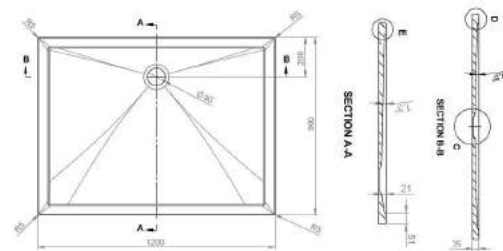

1000 x 1000 x 70 mm
LA222037001

RECHTECK-BRAUSEWANNEN 2.0 (Preisliste Seite 52)

900 x 750 x 70 mm
LA222033001

900 x 800 x 70 mm
LA222034001

VIERTELKREIS-BRAUSEWANNEN 2.0

(Preisliste Seite 52)

800 x 800 x 55 mm, LA222410001
900 x 900 x 55 mm, LA222420001

LARIMAR MINERALGUSSBRAUSEWANNEN, TIEFE 35 MM, BODENEVEN (Preisliste Seite 57)

800 x 1000 x 35 mm, weiß, LA2502...

900 x 900 x 35 mm, weiß, LA2502...

800 x 1200 x 35 mm, weiß, LA2502...

900 x 1000 x 35 mm, weiß, LA2502...

800 x 1400 x 35 mm, weiß, LA2502...

900 x 1200 x 35 mm, weiß, LA2502...

800 x 1600 x 35 mm, weiß, LA2502...

900 x 1400 x 35 mm, weiß, LA2502...

900 x 1600 x 35 mm, weiß, LA2502...

LARIMAR MINERALGUSSBRAUSEWANNEN, TIEFE 35 MM, BODENEHEN

(Preisliste Seite 56)

800 x 800 x 35 mm
weiß, LA221011001

800 x 900 x 35 mm
weiß, LA221021001

800 x 1000 x 35 mm
weiß, LA221031001

800 x 1200 x 35 mm
weiß, LA221041001

800 x 1400 x 35 mm
weiß, LA221051001

800 x 1600 x 45 mm
weiß, LA221061001