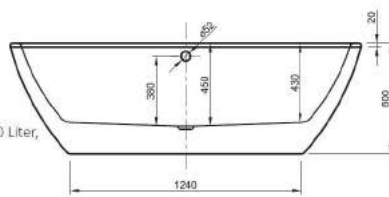

Länge 1800 mm
 Breite 800 mm
 Höhe 620 mm
 Nutzinhalt 245 Liter
 Gewicht 138 kg
 LA251010001

LARIMAR WANNE „CHILL“ AUS MINERALWERKSTOFF ECKVERSION LINKS

Länge 1800 mm
 Breite 800 mm
 Höhe 620 mm
 Nutzinhalt 245 Liter
 Gewicht 138 kg
 LA251020001

LARIMAR WANNE „CHILL“ AUS MINERALWERKSTOFF ECKVERSION RECHTS

Länge 1800 mm
 Breite 800 mm
 Höhe 620 mm
 Nutzinhalt 230 Liter
 Gewicht 135 kg
 LA251001001

ACRYL-BADEWANNE LOOM

(Preisliste Seite 58)

Freistehend,
1900 x 940 x 600 mm,
Fassungsvermögen: 255 Liter,
Gewicht: 53 kg,
LA201013001

ACRYL-BADEWANNE FORM

Freistehend,
1900 x 895 x 600 mm,
Fassungsvermögen: 320 Liter,
Gewicht: 53 kg,
LA201062001

ACRYL-BADEWANNE COOL

Freistehend,
1800 x 800 x 605 mm,
Fassungsvermögen: 248 Liter,
Gewicht: 50 kg,
LA201032001

- * Aufbauhöhe der Modelle bis einschließlich Länge 1400 mm: 130-175 mm
- * Aufbauhöhe der Modelle bis einschließlich Länge 1600 mm: 140-185 mm
- ** Duschwannestärke 35 mm für Modelle in Längen 800 bis 1400 mm
- ** Duschwannestärke 45 mm für Modelle in Längen 1600 / 1800 mm