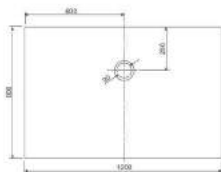

[Preisliste Seite 57]

1000 x 1000 x 35 mm, weiß, LA2502...

1000 x 1200 x 35 mm, weiß, LA2502...

1000 x 1400 x 35 mm, weiß, LA2502...

1000 x 1600 x 35 mm, weiß, LA2502...

LARIMAR DUSCHWANNEN BODENEVEN AUS ACRYL

(Preisliste Seite 56)

800 x 800 x 35 mm
weiß, LA221011001

800 x 900 x 35 mm
weiß, LA221021001

800 x 1000 x 35 mm
weiß, LA221031001

800 x 1200 x 35 mm
weiß, LA221041001

800 x 1400 x 35 mm
weiß, LA221051001

800 x 1600 x 45 mm
weiß, LA221061001

800 x 1800 x 45 mm
weiß, LA221071001

900 x 900 x 35 mm
weiß, LA221022001

900 x 1000 x 35 mm
weiß, LA221032001

900 x 1200 x 35 mm
weiß, LA221042001

900 x 1400 x 35 mm
weiß, LA221052001

900 x 1600 x 45 mm
weiß, LA221062001

- * Aufbauhöhe der Modelle bis einschließlich Länge 1400 mm: 130-175 mm
- * Aufbauhöhe der Modelle bis einschließlich Länge 1600 mm: 140-185 mm
- ** Duschwannestärke 35 mm für Modelle in Längen 800 bis 1400 mm
- ** Duschwannestärke 45 mm für Modelle in Längen 1600 / 1800 mm