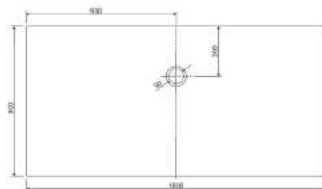

(Preisliste Seite 56)

800 x 800 x 35 mm
weiß, LA221011001

800 x 900 x 35 mm
weiß, LA221021001

800 x 1000 x 35 mm
weiß, LA221031001

800 x 1200 x 35 mm
weiß, LA221041001

800 x 1400 x 35 mm
weiß, LA221051001

800 x 1600 x 45 mm
weiß, LA221061001

800 x 1800 x 45 mm
weiß, LA221071001

900 x 900 x 35 mm
weiß, LA221022001

900 x 1000 x 35 mm
weiß, LA221032001

900 x 1200 x 35 mm
weiß, LA221042001

900 x 1400 x 35 mm
weiß, LA221052001

900 x 1600 x 45 mm
weiß, LA221062001

900 x 1800 x 45 mm
weiß, LA221072001

1000 x 1000 x 35 mm
weiß, LA221033001

1000 x 1200 x 35 mm
weiß, LA221043001

1000 x 1400 x 35 mm
weiß, LA221053001

1000 x 1600 x 45 mm
weiß, LA221063001

1000 x 1800 x 45 mm
weiß, LA221073001

- * Aufbauhöhe der Modelle bis einschließlich Länge 1400 mm: 130-175 mm
- * Aufbauhöhe der Modelle bis einschließlich Länge 1600 mm: 140-185 mm
- ** Duschwannestärke 35 mm für Modelle in Längen 800 bis 1400 mm
- ** Duschwannestärke 45 mm für Modelle in Längen 1600 / 1800 mm