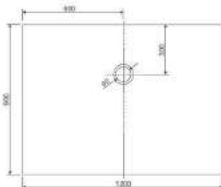

[Preisliste Seite 57]

1000 x 1000 x 35 mm, weiß, LA2502...

1000 x 1200 x 35 mm, weiß, LA2502...

1000 x 1400 x 35 mm, weiß, LA2502...

1000 x 1600 x 35 mm, weiß, LA2502...

LARIMAR DUSCHWANNEN BODENEVEN AUS ACRYL

(Preisliste Seite 56)

800 x 800 x 35 mm
weiß, LA221011001

800 x 900 x 35 mm
weiß, LA221021001

800 x 1000 x 35 mm
weiß, LA221031001

800 x 1200 x 35 mm
weiß, LA221041001

800 x 1400 x 35 mm
weiß, LA221051001

800 x 1600 x 45 mm
weiß, LA221061001

800 x 1800 x 45 mm
weiß, LA221071001

900 x 900 x 35 mm
weiß, LA221022001

900 x 1000 x 35 mm
weiß, LA221032001

900 x 1200 x 35 mm
weiß, LA221042001

900 x 1400 x 35 mm
weiß, LA221052001

900 x 1600 x 45 mm
weiß, LA221062001

- * Aufbauhöhe der Modelle bis einschließlich Länge 1400 mm: 130-175 mm
- * Aufbauhöhe der Modelle bis einschließlich Länge 1600 mm: 140-185 mm
- ** Duschwannestärke 35 mm für Modelle in Längen 800 bis 1400 mm
- ** Duschwannestärke 45 mm für Modelle in Längen 1600 / 1800 mm