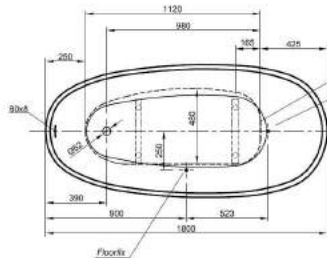

Länge 1800 mm
 Breite 800 mm
 Höhe 620 mm
 Nutzinhalt 245 Liter
 Gewicht 138 kg
 LA251010001

LARIMAR WANNE „CHILL“ AUS MINERALWERKSTOFF ECKVERSION LINKS

Länge 1800 mm
 Breite 800 mm
 Höhe 620 mm
 Nutzinhalt 245 Liter
 Gewicht 138 kg
 LA251020001

LARIMAR WANNE „CHILL“ AUS MINERALWERKSTOFF ECKVERSION RECHTS

Länge 1800 mm
 Breite 800 mm
 Höhe 620 mm
 Nutzinhalt 230 Liter
 Gewicht 135 kg
 LA251001001

ACRYL-BADEWANNE LOOM

(Preisliste Seite 58)

Freistehend,
1900 x 940 x 600 mm,
Fassungsvermögen: 255 Liter,
Gewicht: 53 kg,
LA201013001

ACRYL-BADEWANNE TIDY

Wandversion,
1800 x 800 x 600 mm,
Fassungsvermögen: 275 Liter,
Gewicht: 65 kg,
LA201202001

ACRYL-BADEWANNE VENICE

(Preisliste Seite 58)

Freistehend,
1800 x 825 mm,
Fassungsvermögen 240 Liter,
Gewicht: 51 kg,
LA201042001

ACRYL-BADEWANNE RELAX

Freistehend,
1800 x 850 x 620 / 760 mm,
Fassungsvermögen 230 Liter,
Gewicht: 46 kg,
LA0100078

ACRYL-BADEWANNE VICTORIAN

Freistehend, 1745 x 830 x 810/650 mm,
mit 4 Löwenfüßen, chrom,
Ablaufset Zierkette und Stöpsel,
mit Syphon und Abgangsrohr,
chrom- Victorian,
Fassungsvermögen: 185 Liter,
Gewicht: 46 kg,
LA201131001, LA201926500