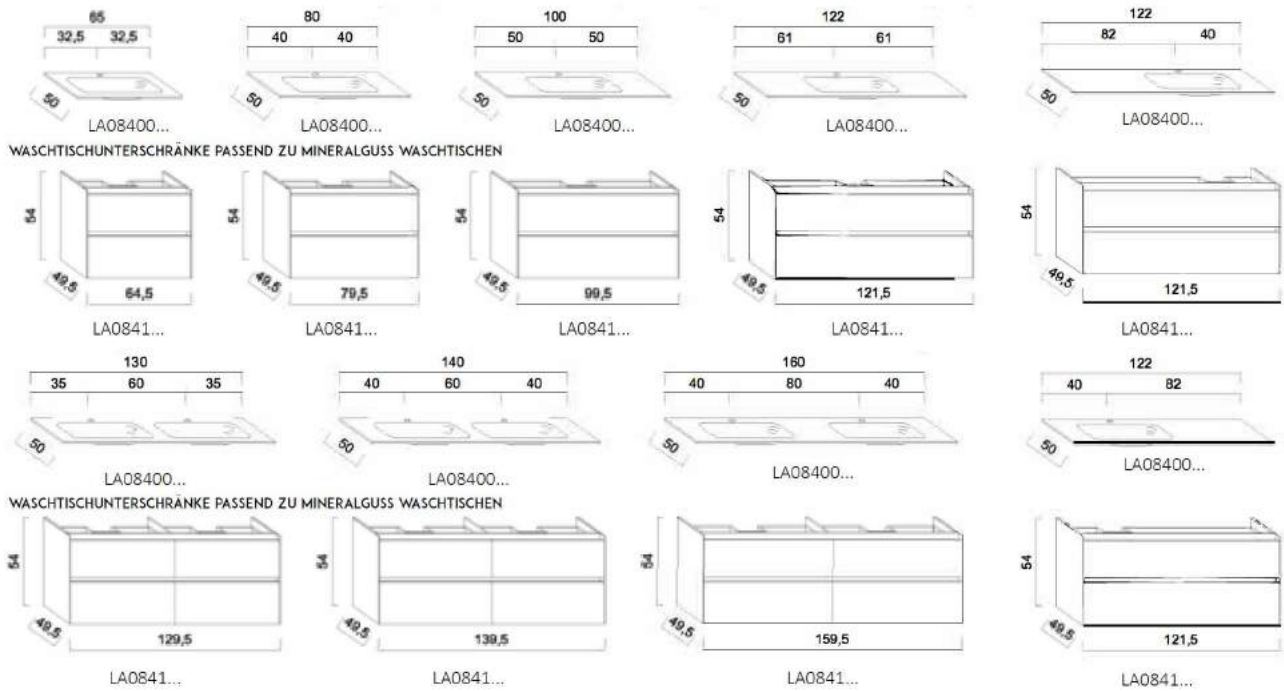

LARIMAR ELEGANCE

MINERALGUSS WASCHTISCHE UND UNTERBAUTEN (Preisliste Seite 13-14)