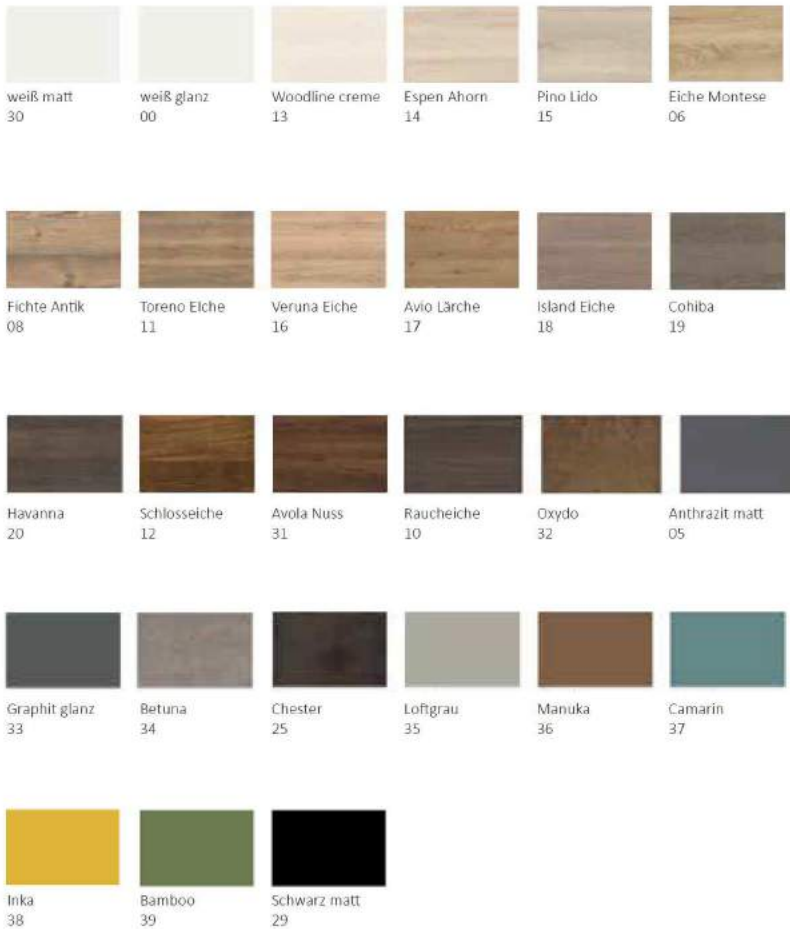

HOCHSCHRANK (Preisliste Seite 19-20)

HALBHOCHSCHRANK (Preisliste Seite 21)

UNTERBAUTEN ZU ELEGANCE MINERALGUSS-WASCHTISCHE (Preisliste Seite 13-14)

HALBHOCHSCHRANK (Preisliste Seite 21)

HOCHSCHRANK (Preisliste Seite 19-20)

FARBEN FÜR FRONT UND KORPUS:

ELEGANCE WASCHTISCH-SETS (Preisliste Seite 10-12)

ELEGANCE FREE SET (Preisliste Seite 3-9)

LARIMAR CRISTAL

SPIEGELSCHRÄNKE FÜR WANDMONTAGE (Seite 43)

SPIEGELSCHRÄNKE MIT 4-SEITIGER LED BELEUCHTUNG (Seite 43)