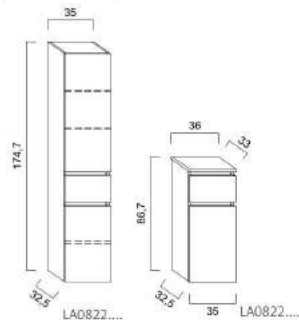

HOCH-UND HALBHOCHSCHRANK (Preisliste Seite 44-45)