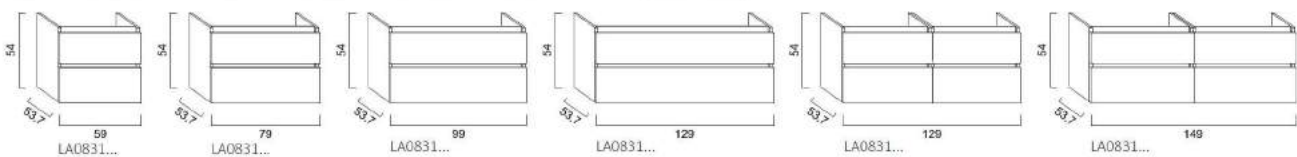

WASCHTISCHUNTERSCHRÄNKE PASSEND ZU GLASWASCHTISCHEN (Preisliste Seite 33)