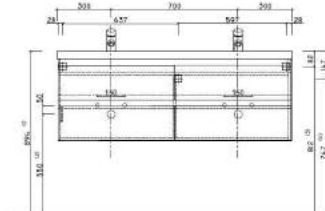

WASCHTISCHUNTERSCHRANK PASSEND ZU GLAS- UND MINERALGUSS - WASCHTISCH (Preisliste Seite 41)