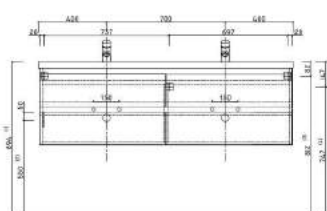

WASCHTISCHUNTERSCHRANK PASSEND ZU GLAS- UND MINERALGUSS - WASCHTISCH (Preisliste Seite 41)