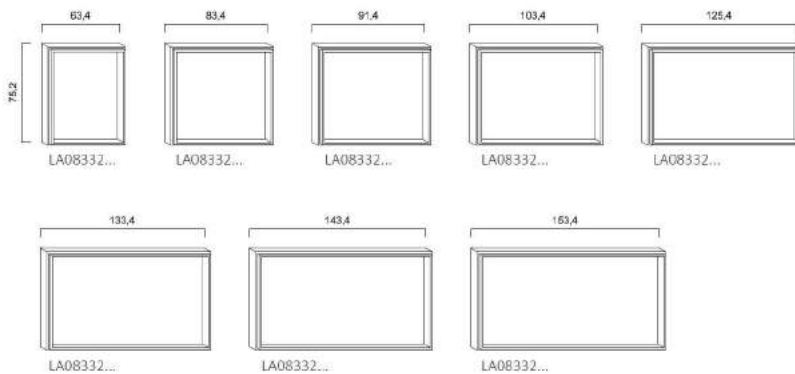

NISCHENEINBAURAHMEN FÜR SPIEGELSCHRÄNKE MIT 4-SEITIGER BELEUCHTUNG (Preisliste Seite 38)