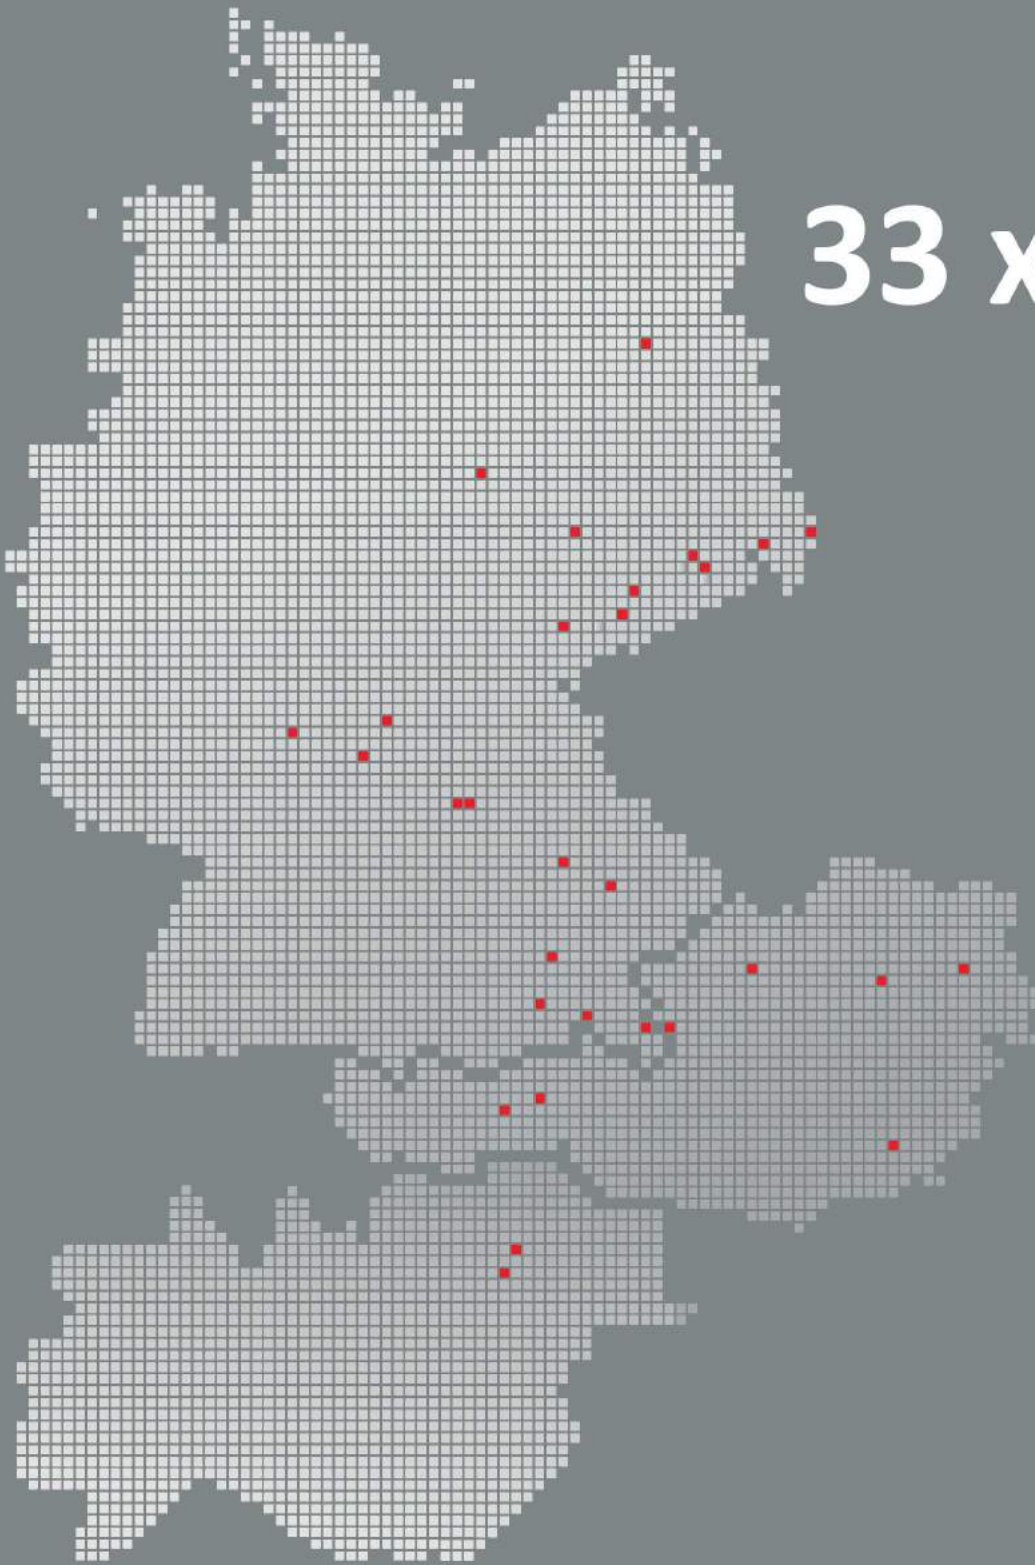

33 x LEISTUNGSSTARK.
FLEXIBEL.
ZUVERLÄSSIG.

DRESDEN
BERLIN
LEIPZIG
BAUTZEN
GÖRLITZ
RADEBEUL
CHEMNITZ
STOLLBERG
ZWICKAU
GREIZ

SCHWEINFURT
WÜRZBURG
MAINASCHAFF

2X NÜRNBERG
FÜRTH

AINRING
REGENSBURG
STRAUBING
FREISING
HOLZKIRCHEN
ROSENHEIM

2X SALZBURG
2X WIEN
GRAZ
ST. PÖLTEN
INNSBRUCK
WIESING
LINZ

BRIXEN
AUER