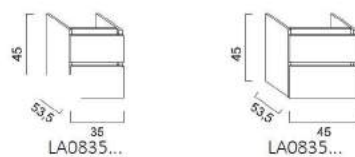

LARIMAR MASSIVO WASCHTISCHPLATTEN UND UNTERBAUTEN (Preisliste Seite 36)

Stückdose mit Spiralkabel zum zusätzlichen Einbau in die Rückwand der unteren Schubladen Einbau standardmäßig rechts!

KONSOLEN

WASCHTISCHUNTERSCHRÄNKE PASSEND ZU MASSIVHOLZ WASCHTISCHPLATTEN

Unterschrank
Breite 690 mm,
2 Auszüge
LA0831...

Unterschrank
Breite 840 mm,
2 Auszüge
LA0831...

Unterschrank
Breite 1150 mm,
4 Auszüge
LA0831...

Unterschrank
Breite 1150 mm,
4 Auszüge
LA0831...

HOCH-UND HALBHOCHECHRANK (Preisliste Seite 39-41)