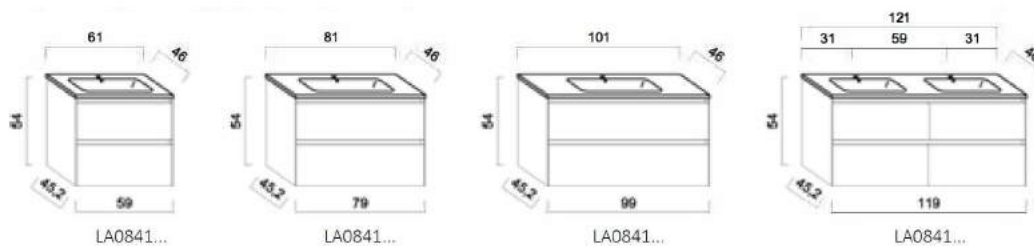

WASCHTISCHUNTERSCHRÄNKE INKL. KERAMIK - WASCHTISCHE ELEGANCE (Preisliste Seite 15)