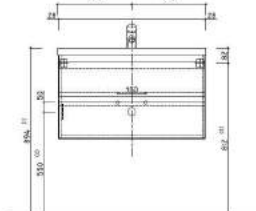

WASCHTISCHUNTERSCHRANK PASSEND ZU GLAS- UND MINERALGUSS - WASCHTISCH (Preisliste Seite 41)