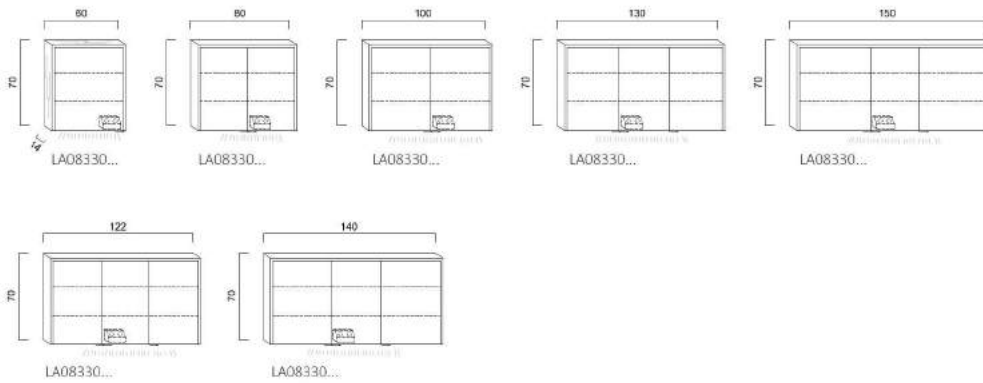

LARIMAR

TECHNISCHE DATEN
2022

SANITÄR-HEINZE

LARIMAR MASSIVO

SPIEGELSCHRÄNKE FÜR WANDMONTAGE (Preisliste Seite 38)

SPIEGELSCHRÄNKE MIT 4-SEITIGER LED BELEUCHTUNG FÜR WANDMONTAGE ODER NISCHENEINBAU (Preisliste Seite 38)

LARIMAR MASSIVO WASCHTISCHPLATTEN UND UNTERBAUTEN (Preisliste Seite 36)

Stückdose mit Spiralkabel zum zusätzlichen Einbau in die Rückwand der unteren Schubladen Einbau standardmäßig rechts!

KONSOLEN

WASCHTISCHUNTERSCHRÄNKE PASSEND ZU MASSIVHOLZ WASCHTISCHPLATTEN