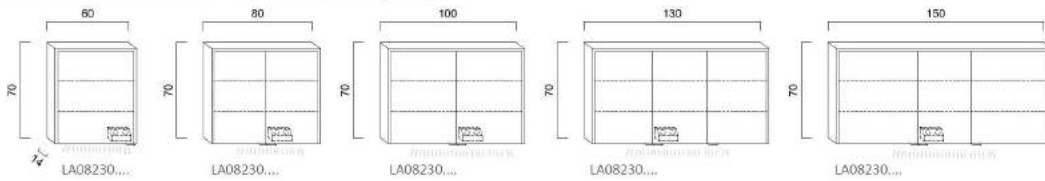

LARIMAR CRISTAL

SPIEGELSCHRÄNKE FÜR WANDMONTAGE (Seite 43)