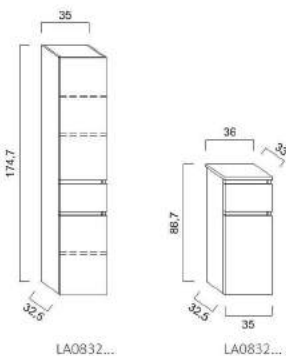

Unterschrank
Breite 690 mm,
2 Auszüge
LA0831...

Unterschrank
Breite 840 mm,
2 Auszüge
LA0831...

Unterschrank
Breite 1150 mm,
4 Auszüge
LA0831...

Unterschrank
Breite 1150 mm,
4 Auszüge
LA0831...

HOCH-UND HALBHOCHECHRANK (Preisliste Seite 39-41)

WANDMODELL MASSIVO (Preisliste Seite 29-31)

LARIMAR Massivo Set
1 Tür links
(altern. Tür rechts)
LA083440...

LARIMAR Massivo Set
1 Tür links
(altern. Tür rechts)
LA083442...

LARIMAR Massivo Set
2 Laden
LA083444...