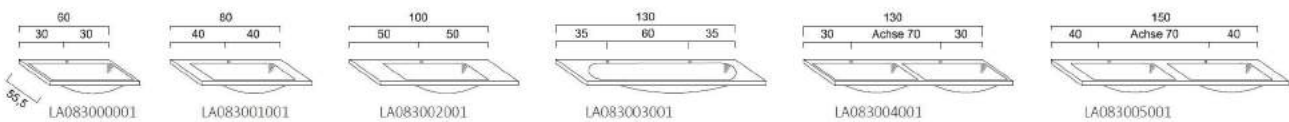

GLAS-WASCHTISCHE (Preisliste Seite 33)