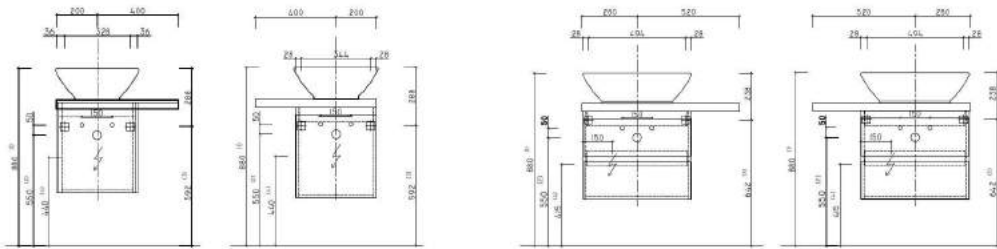

Unterschrank
Breite 690 mm,
2 Auszüge
LA0831...

Unterschrank
Breite 840 mm,
2 Auszüge
LA0831...

Unterschrank
Breite 1150 mm,
4 Auszüge
LA0831...

Unterschrank
Breite 1150 mm,
4 Auszüge
LA0831...

HOCH-UND HALBHOCHECHRANK (Preisliste Seite 39-41)

WANDMODELL MASSIVO (Preisliste Seite 29-31)

LARIMAR Massivo Set
1 Tür links
(altern. Tür rechts)
LA083440...

LARIMAR Massivo Set
1 Tür links
(altern. Tür rechts)
LA083442...

LARIMAR Massivo Set
2 Laden
LA083444...