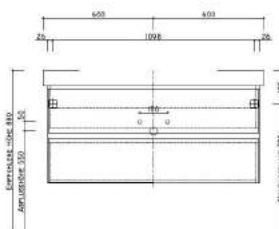

LARIMAR MASSIVO WASCHTISCHPLATTEN UND UNTERBAUTEN (Preisliste Seite 36)

Stückdose mit Spiralkabel zum zusätzlichen Einbau in die Rückwand der unteren Schubladen Einbau standardmäßig rechts!

KONSOLEN

WASCHTISCHUNTERSCHRÄNKE PASSEND ZU MASSIVHOLZ WASCHTISCHPLATTEN

WASCHTISCHUNTERSCHRÄNKE PASSEND ZU DIANA M100 (Preisliste Seite 35)

WASCHTISCHUNTERSCHRÄNKE PASSEND ZU KERAMIK LARIMAR K3 (Preisliste Seite 35)

UNTERBAUTEN M100 (Preisliste Seite 35)

Unterschrank
Breite 540 mm
2 Auszüge
LA0831...

Unterschrank
Breite 690 mm,
2 Auszüge
LA0831...

Unterschrank
Breite 840 mm,
2 Auszüge
LA0831...

Unterschrank
Breite 1150 mm,
4 Auszüge
LA0831...

Unterschrank
Breite 1150 mm,
4 Auszüge
LA0831...

HOCH-UND HALBHOCHECHRANK (Preisliste Seite 39-41)

WANDMODELL MASSIVO (Preisliste Seite 29-31)

LARIMAR Massivo Set
1 Tür links
(altern. Tür rechts)
LA083440...

LARIMAR Massivo Set
1 Tür links
(altern. Tür rechts)
LA083442...

LARIMAR Massivo Set
2 Laden
LA083444...