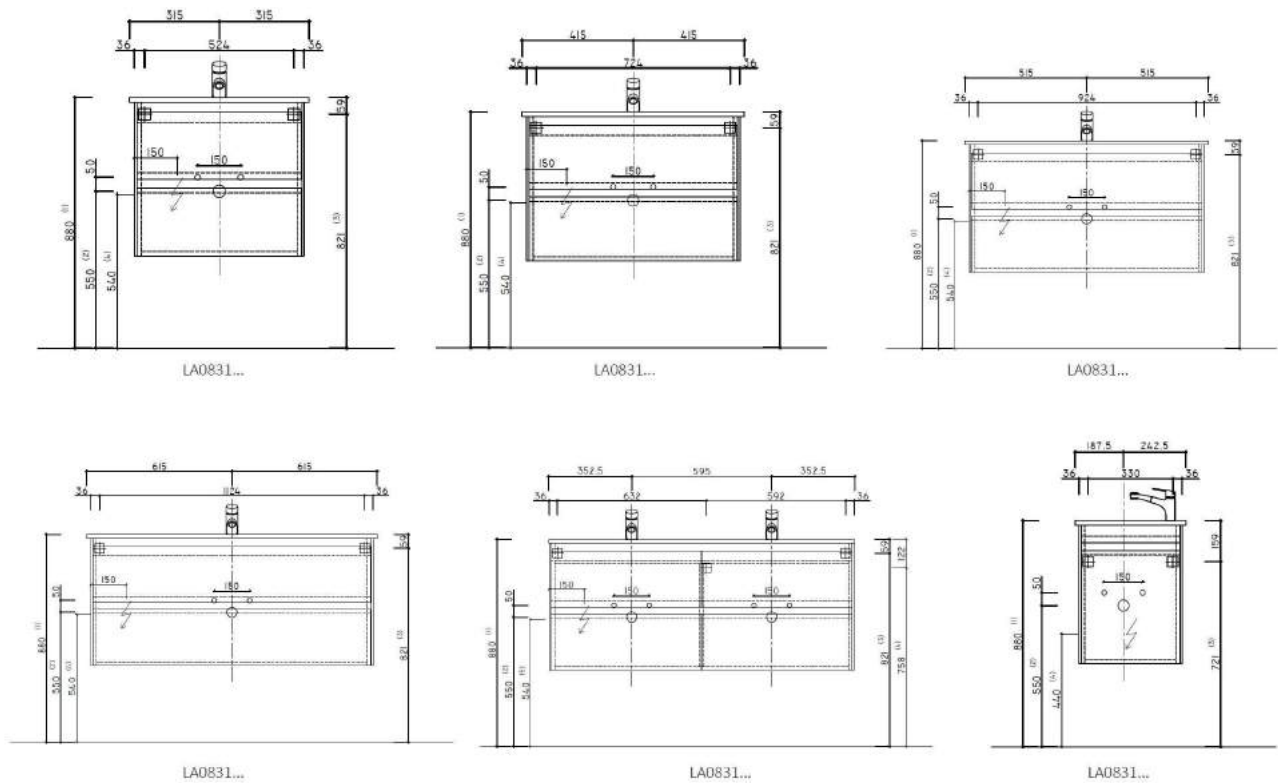

UNTERBAUTEN K3 (Preisliste Seite 34)

FARBEN FÜR FRONT UND KORPUS:

Wildeiche hell
... 23

Wildeiche dunkel
... 24

Ladenboden und Ladeneinteilung in Frontfarbe
- Eiche massiv
Boden des Waschtischunterschrankes
in Dekor (Grau)

Für Larimar Möbel mit eingebauter Beleuchtung
wird empfohlen, die bauseitige Stromversorgung
über einen separat zu schaltenden Stromkreis
vorzunehmen.