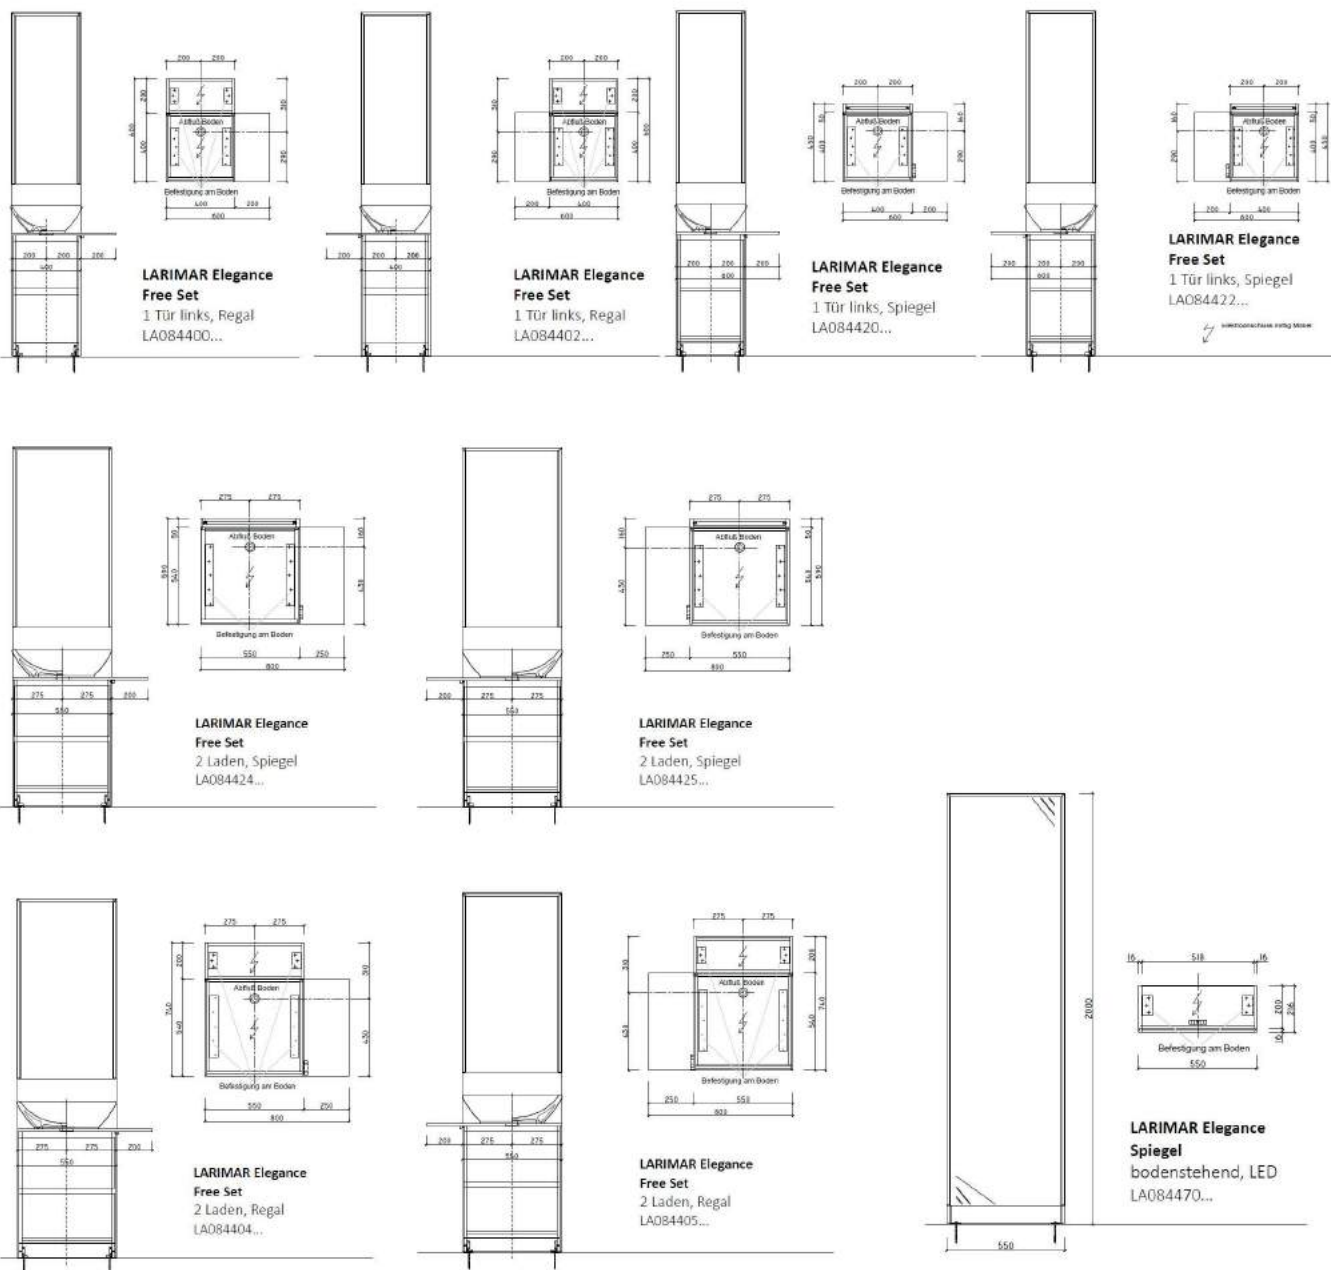

ELEGANCE FREE SET (Preisliste Seite 3-9)