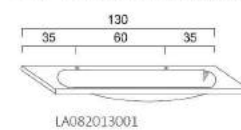

GLAS- WASCHTISCH (Preisliste Seite 41)