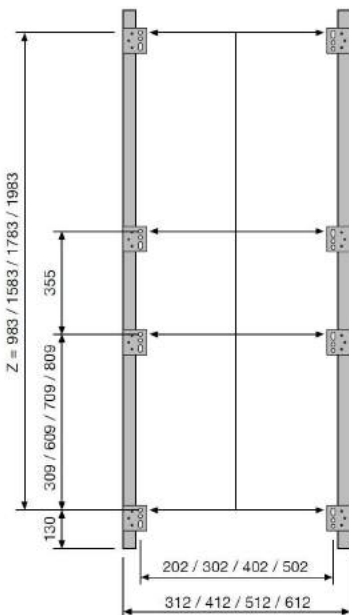

LARIMAR DESIGNHEIZKÖRPER

VERTIKAL LACKIERT - N1L1, N2L1 (Preisliste Seite 46-47)

N1L1

N2L1

N1L1

Breite (L)	420	520	620	720
Herzabstand zwischen den Untenanschlüssen 18 (R)	200	300	400	500
Herzabstand zwischen den Befestigungen	L-218 H-241			

N2L1

Breite (L)	420	520	620	720
Herzabstand zwischen den Untenanschlüssen 18 (R)	338	438	538	638
Herzabstand zwischen den Befestigungen	L-218H-241			

Wandbefestigungen in der Farbe RAL 7016 (Anthrazit Grau) standardmäßig. Auf Anfrage auch lieferbar in der Farbe S600.