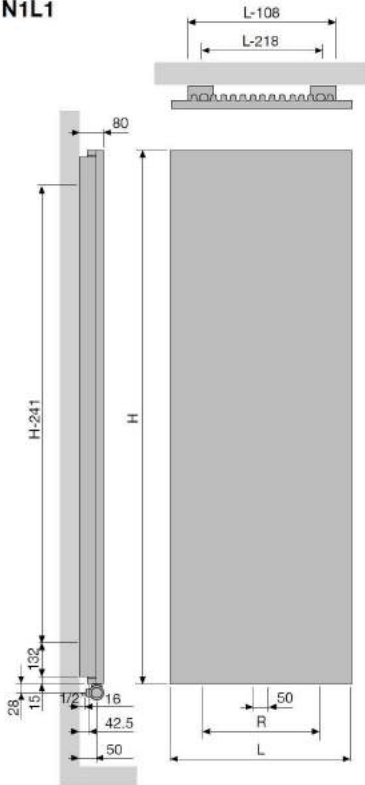

Unterschrank
Breite 690 mm,
2 Auszüge
LA0831...

Unterschrank
Breite 840 mm,
2 Auszüge
LA0831...

Unterschrank
Breite 1150 mm,
4 Auszüge
LA0831...

Unterschrank
Breite 1150 mm,
4 Auszüge
LA0831...

HOCH-UND HALBHOCHECHRANK (Preisliste Seite 39-41)

LARIMAR DESIGNHEIZKÖRPER

VERTIKAL LACKIERT - N1L1, N2L1 (Preisliste Seite 46-47)

N1L1

N2L1

N1L1

Breite (L)	420	520	620	720
Herzabstand zwischen den Untenanschlüssen 18 (R)	200	300	400	500
Herzabstand zwischen den Befestigungen	L-218 H-241			

N2L1

Breite (L)	420	520	620	720
Herzabstand zwischen den Untenanschlüssen 18 (R)	338	438	538	638
Herzabstand zwischen den Befestigungen	L-218H-241			

Wandbefestigungen in der Farbe RAL 7016 (Anthrazit Grau) standardmäßig. Auf Anfrage auch lieferbar in der Farbe S600.

TYP	ARTIKEL-NR.:	TIEFE (L MM)	BREITE (L MM)	HÖHE (H MM)	ANSCHLUSS	FARBE	TECHNISCHE DATEN				
							75/65/20 (WATT) (Ø50K)	55/45/20 (WATT) (Ø30K)	N-EXP.	GEWICHT (KG)	WASSER- INHALT (L)
N1L1	LA910412502	80	0420	1220	1188	S600	645	337	1,27	18,10	2,55
	LA910418502			1820			934	486	1,28	27,35	3,70
	LA910420502			2020			1023	532	1,28	30,20	4,00
	LA910422502			2220			1070	559	1,27	33,20	4,50
N1L1	LA910512502	80	0520	1220	1188	S600	815	424	1,28	21,97	3,32
	LA910518502			1820			1128	587	1,28	33,67	4,61
	LA910520502			2020			1257	654	1,28	37,12	5,05
	LA910522502			2220			1310	681	1,28	40,88	5,57
N1L1	LA910612502	80	0620	1220	1188	S600	985	510	1,29	25,83	3,85
	LA910618502			1820			1322	687	1,28	39,98	5,52
	LA910620502			2020			1490	775	1,28	44,03	6,10
	LA910622502			2220			1550	806	1,28	48,57	6,63
N1L1	LA910712502	80	0720	1820	1188	S600	1515	784	1,29	46,30	6,43
	LA910718502			2020			1724	897	1,28	50,95	7,15
	LA910720502			2220			1790	926	1,29	56,25	7,70