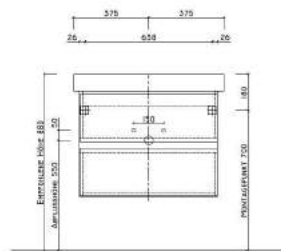

LARIMAR MASSIVO WASCHTISCHPLATTEN UND UNTERBAUTEN (Preisliste Seite 36)

Stückdose mit Spiralkabel zum zusätzlichen Einbau in die Rückwand der unteren Schubladen Einbau standardmäßig rechts!

KONSOLEN

WASCHTISCHUNTERSCHRÄNKE PASSEND ZU MASSIVHOLZ WASCHTISCHPLATTEN

Unterschrank
Breite 690 mm,
2 Auszüge
LA0831...

Unterschrank
Breite 840 mm,
2 Auszüge
LA0831...

Unterschrank
Breite 1150 mm,
4 Auszüge
LA0831...

Unterschrank
Breite 1150 mm,
4 Auszüge
LA0831...

HOCH-UND HALBHOCHECHRANK (Preisliste Seite 39-41)