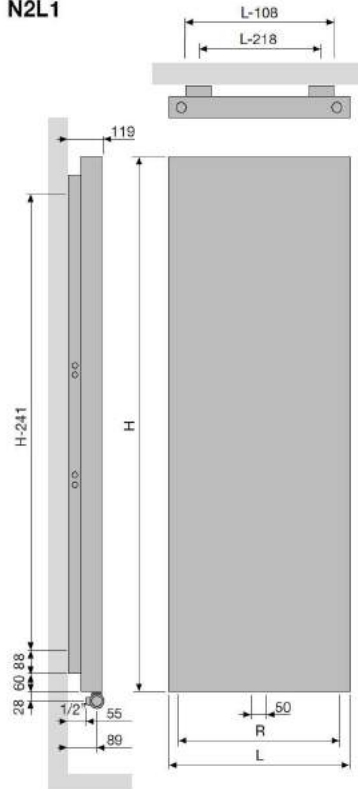

GLAS- WASCHTISCH (Preisliste Seite 41)

WASCHTISCHUNTERSCHRANK PASSEND ZU GLAS- UND MINERALGUSS - WASCHTISCH (Preisliste Seite 41)

FARBEN FÜR FRONT UND KORPUS:

KORPUS INNEN:

Für Larimar Möbel mit eingebauter Beleuchtung wird empfohlen, die bauseitige Stromversorgung über einen separat zu schaltenden Stromkreis vorzunehmen.*

LARIMAR DESIGNHEIZKÖRPER

VERTIKAL LACKIERT - N1L1, N2L1 (Preisliste Seite 46-47)

N1L1

N2L1

N1L1

Breite (L)	420	520	620	720
Herzabstand zwischen den Untenanschlüssen 18 (R)	200	300	400	500
Herzabstand zwischen den Befestigungen	L-218 H-241			

N2L1

Breite (L)	420	520	620	720
Herzabstand zwischen den Untenanschlüssen 18 (R)	338	438	538	638
Herzabstand zwischen den Befestigungen	L-218H-241			

Wandbefestigungen in der Farbe RAL 7016 (Anthrazit Grau) standardmäßig. Auf Anfrage auch lieferbar in der Farbe S600.

TYP	ARTIKEL-NR.:	TIEFE (L MM)	BREITE (L MM)	HÖHE (H MM)	ANSCHLUSS	FARBE	TECHNISCHE DATEN				
							75/65/20 (WATT) (Ø50K)	55/45/20 (WATT) (Ø30K)	N-EXP.	GEWICHT (KG)	WASSER- INHALT (L)
N1L1	LA910412502	80	0420	1220	1188	S600	645	337	1,27	18,10	2,55
	LA910418502			1820			934	486	1,28	27,35	3,70
	LA910420502			2020			1023	532	1,28	30,20	4,00
	LA910422502			2220			1070	559	1,27	33,20	4,50
N1L1	LA910512502	80	0520	1220	1188	S600	815	424	1,28	21,97	3,32
	LA910518502			1820			1128	587	1,28	33,67	4,61
	LA910520502			2020			1257	654	1,28	37,12	5,05
	LA910522502			2220			1310	681	1,28	40,88	5,57
N1L1	LA910612502	80	0620	1220	1188	S600	985	510	1,29	25,83	3,85
	LA910618502			1820			1322	687	1,28	39,98	5,52
	LA910620502			2020			1490	775	1,28	44,03	6,10
	LA910622502			2220			1550	806	1,28	48,57	6,63
N1L1	LA910712502	80	0720	1820	1188	S600	1515	784	1,29	46,30	6,43
	LA910718502			2020			1724	897	1,28	50,95	7,15
	LA910720502			2220			1790	926	1,29	56,25	7,70