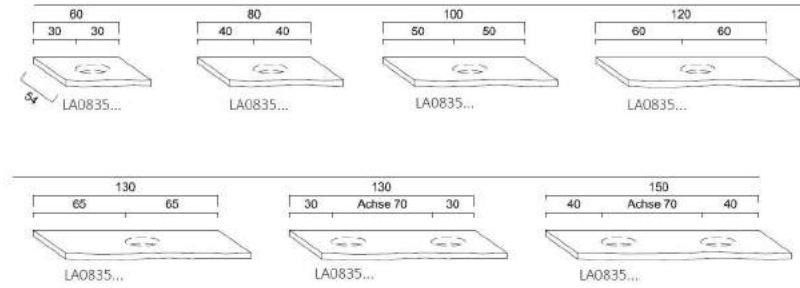

NISCHENEINBAURAHMEN FÜR SPIEGELSCHRÄNKE MIT 4-SEITIGER BELEUCHTUNG (Preisliste Seite 38)

GLAS-WASCHTISCHE (Preisliste Seite 33)

WASCHTISCHUNTERSCHRÄNKE PASSEND ZU GLASWASCHTISCHEN (Preisliste Seite 33)

LARIMAR MASSIVO WASCHTISCHPLATTE MIT BAUMKANTE (Preisliste Seite 36)

LARIMAR MASSIVO WASCHTISCHPLATTEN UND UNTERBAUTEN (Preisliste Seite 36)

Stückdose mit Spiralkabel zum zusätzlichen Einbau in die Rückwand der unteren Schubladen Einbau standardmäßig rechts!

KONSOLEN

WASCHTISCHUNTERSCHRÄNKE PASSEND ZU MASSIVHOLZ WASCHTISCHPLATTEN