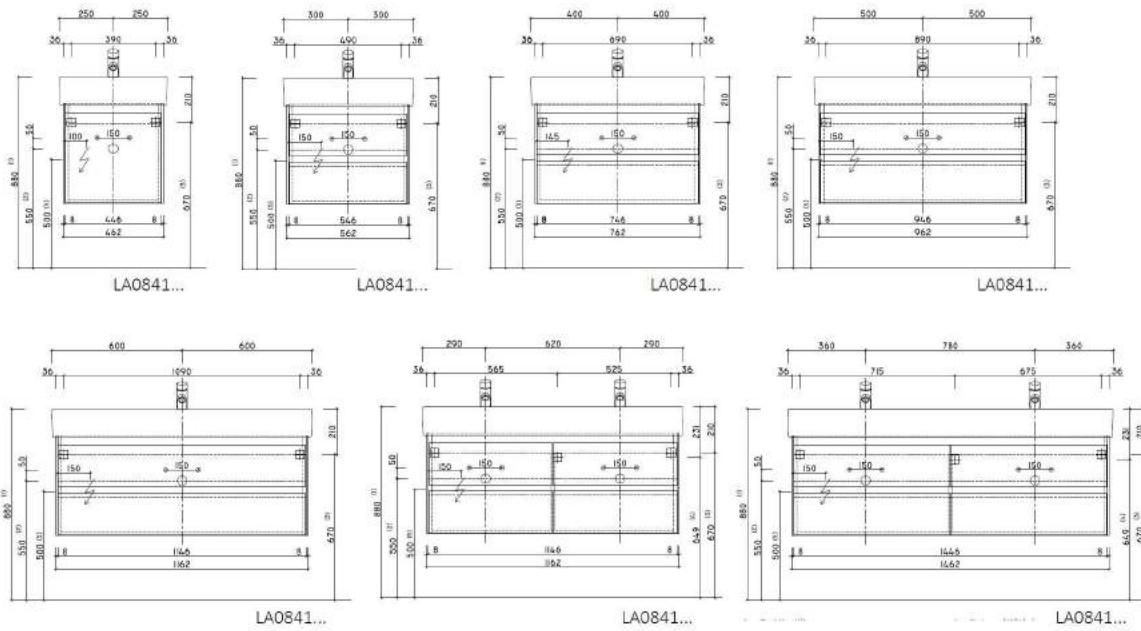

HOCHSCHRANK (Preisliste Seite 19-20)

HALBHOCHSCHRANK (Preisliste Seite 21)

UNTERBAUTEN ZU ELEGANCE MINERALGUSS-WASCHTISCHE (Preisliste Seite 13-14)

HALBHOCHSCHRANK (Preisliste Seite 21)

HOCHSCHRANK (Preisliste Seite 19-20)

UNTERSCHRÄNKE ZU DIANA L500 (Preisliste Seite 17)

ELEGANCE WASCHTISCH-SETS MIT KERAMIK WASCHTISCH (Preisliste Seite 15)

UNTERBAUTEN ZU K3 (Preisliste Seite 16)

UNTERBAUTEN ZU DIANA L500 (Preisliste Seite 17)