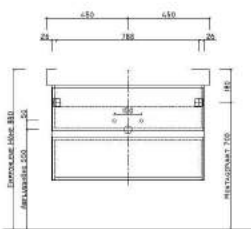

LARIMAR MASSIVO WASCHTISCHPLATTEN UND UNTERBAUTEN (Preisliste Seite 36)

Stückdose mit Spiralkabel zum zusätzlichen Einbau in die Rückwand der unteren Schubladen Einbau standardmäßig rechts!

KONSOLEN

WASCHTISCHUNTERSCHRÄNKE PASSEND ZU MASSIVHOLZ WASCHTISCHPLATTEN

WASCHTISCHUNTERSCHRÄNKE PASSEND ZU DIANA M100 (Preisliste Seite 35)

WASCHTISCHUNTERSCHRÄNKE PASSEND ZU KERAMIK LARIMAR K3 (Preisliste Seite 35)

UNTERBAUTEN M100 (Preisliste Seite 35)

Unterschrank
Breite 540 mm
2 Auszüge
LA0831...

Unterschrank
Breite 690 mm,
2 Auszüge
LA0831...

Unterschrank
Breite 840 mm,
2 Auszüge
LA0831...

Unterschrank
Breite 1150 mm,
4 Auszüge
LA0831...

Unterschrank
Breite 1150 mm,
4 Auszüge
LA0831...

HOCH-UND HALBHOCHECHRANK (Preisliste Seite 39-41)

WANDMODELL MASSIVO (Preisliste Seite 29-31)

LARIMAR Massivo Set
1 Tür links
(altern. Tür rechts)
LA083440...

LARIMAR Massivo Set
1 Tür links
(altern. Tür rechts)
LA083442...

LARIMAR Massivo Set
2 Laden
LA083444...