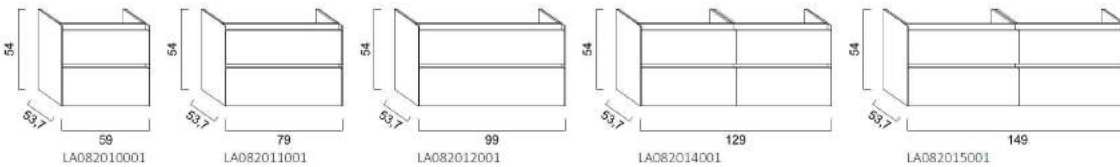

LARIMAR CRISTAL

SPIEGELSCHRÄNKE FÜR WANDMONTAGE (Seite 43)

SPIEGELSCHRÄNKE MIT 4-SEITIGER LED BELEUCHTUNG (Seite 43)

MINERALGUSS- WASCHTISCHE (Seite 41)

GLAS WASCHTISCHE (Seite 41)

WASCHTISCHUNTERSCHRÄNKE PASSEND ZU GLAS- UND MINERALGUSS- WASCHTISCHE (Seite 41)

HOCH-UND HALBHOCHSCHRANK (Preisliste Seite 44-45)

MINERALGUSS- WASCHTISCH (Preisliste Seite 41)

GLAS- WASCHTISCH (Preisliste Seite 41)

WASCHTISCHUNTERSCHRANK PASSEND ZU GLAS- UND MINERALGUSS - WASCHTISCH (Preisliste Seite 41)

FARBEN FÜR FRONT UND KORPUS:

KORPUS INNEN:

Für Larimar Möbel mit eingebauter Beleuchtung wird empfohlen, die bauseitige Stromversorgung über einen separat zu schaltenden Stromkreis vorzunehmen.*