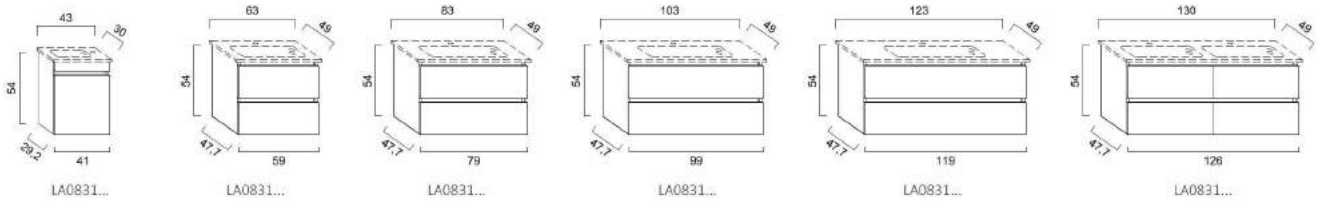

WASCHTISCHUNTERSCHRÄNKE PASSEND ZU KERAMIK LARIMAR K3 (Preisliste Seite 35)