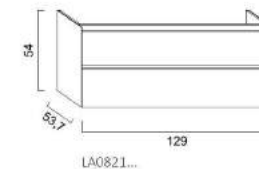

WASCHTISCHUNTERSCHRANK PASSEND ZU GLAS- UND MINERALGUSS - WASCHTISCH (Preisliste Seite 41)