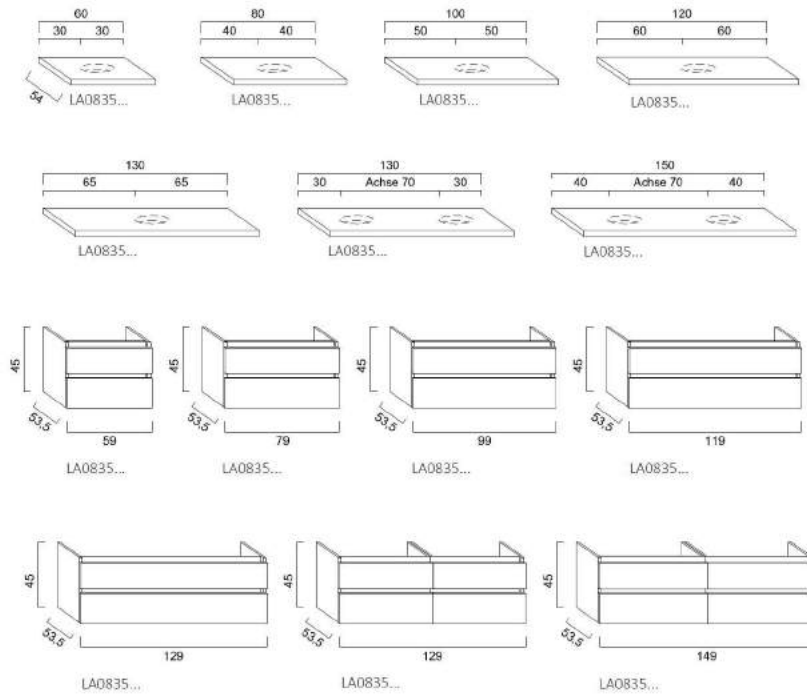

NISCHENEINBAURAHMEN FÜR SPIEGELSCHRÄNKE MIT 4-SEITIGER BELEUCHTUNG (Preisliste Seite 38)

GLAS-WASCHTISCHE (Preisliste Seite 33)

WASCHTISCHUNTERSCHRÄNKE PASSEND ZU GLASWASCHTISCHEN (Preisliste Seite 33)

LARIMAR MASSIVO WASCHTISCHPLATTE MIT BAUMKANTE (Preisliste Seite 36)

LARIMAR MASSIVO WASCHTISCHPLATTEN UND UNTERBAUTEN (Preisliste Seite 36)

Stückdose mit Spiralkabel zum zusätzlichen Einbau in die Rückwand der unteren Schubladen Einbau standardmäßig rechts!

KONSOLEN

WASCHTISCHUNTERSCHRÄNKE PASSEND ZU MASSIVHOLZ WASCHTISCHPLATTEN

Unterschrank
Breite 690 mm,
2 Auszüge
LA0831...

Unterschrank
Breite 840 mm,
2 Auszüge
LA0831...

Unterschrank
Breite 1150 mm,
4 Auszüge
LA0831...

Unterschrank
Breite 1150 mm,
4 Auszüge
LA0831...

HOCH-UND HALBHOCHECHRANK (Preisliste Seite 39-41)