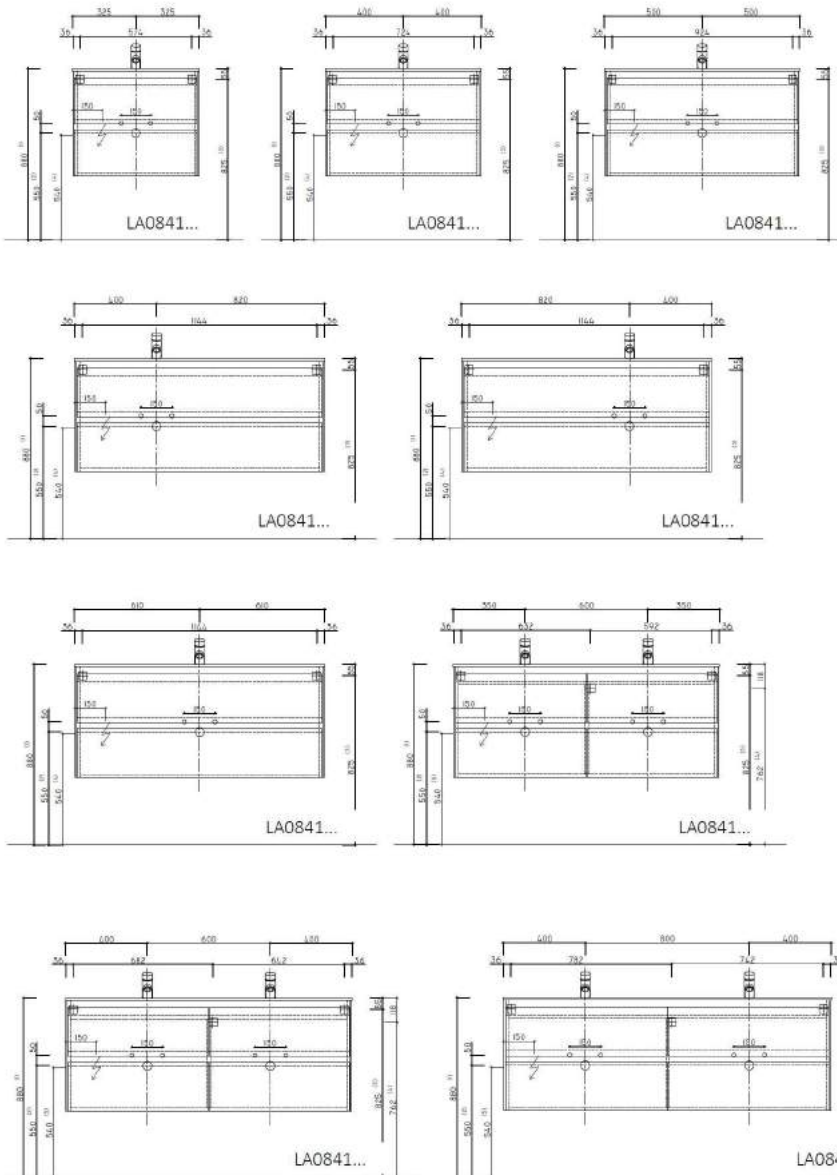

LARIMAR ELEGANCE

MINERALGUSS WASCHTISCHE UND UNTERBAUTEN (Preisliste Seite 13-14)

WASCHTISCHUNTERSCHRÄNKE INKL. KERAMIK - WASCHTISCHE ELEGANCE (Preisliste Seite 15)

WASCHTISCHUNTERSCHRÄNKE PASSEND ZU KERAMIK LARIMAR K3 (Preisliste Seite 16)

HOCHSCHRANK (Preisliste Seite 19-20)

HALBHOCHSCHRANK (Preisliste Seite 21)

UNTERBAUTEN ZU ELEGANCE MINERALGUSS-WASCHTISCHE (Preisliste Seite 13-14)

HALBHOCHSCHRANK (Preisliste Seite 21)

HOCHSCHRANK (Preisliste Seite 19-20)