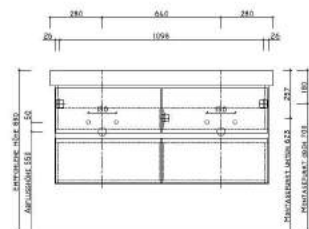

LARIMAR MASSIVO WASCHTISCHPLATTEN UND UNTERBAUTEN (Preisliste Seite 36)

Stückdose mit Spiralkabel zum zusätzlichen Einbau in die Rückwand der unteren Schubladen Einbau standardmäßig rechts!

KONSOLEN

WASCHTISCHUNTERSCHRÄNKE PASSEND ZU MASSIVHOLZ WASCHTISCHPLATTEN

Unterschrank
Breite 690 mm,
2 Auszüge
LA0831...

Unterschrank
Breite 840 mm,
2 Auszüge
LA0831...

Unterschrank
Breite 1150 mm,
4 Auszüge
LA0831...

Unterschrank
Breite 1150 mm,
4 Auszüge
LA0831...

HOCH-UND HALBHOCHECHRANK (Preisliste Seite 39-41)

WANDMODELL MASSIVO (Preisliste Seite 29-31)

LARIMAR Massivo Set
1 Tür links
(altern. Tür rechts)
LA083440...

LARIMAR Massivo Set
1 Tür links
(altern. Tür rechts)
LA083442...

LARIMAR Massivo Set
2 Laden
LA083444...