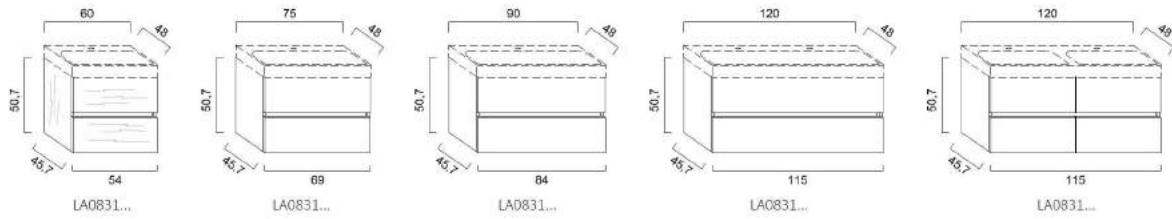

WASCHTISCHUNTERSCHRÄNKE PASSEND ZU DIANA M100 (Preisliste Seite 35)