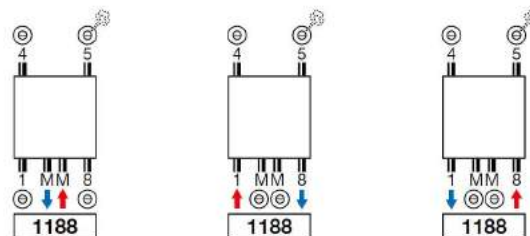

LARIMAR DESIGNHEIZKÖRPER

VERTIKAL LACKIERT - N1L1, N2L1 (Preisliste Seite 46-47)

N1L1

N2L1

N1L1

Breite (L)	420	520	620	720
Herzabstand zwischen den Untenanschlüssen 18 (R)	200	300	400	500
Herzabstand zwischen den Befestigungen	L-218 H-241			

N2L1

Breite (L)	420	520	620	720
Herzabstand zwischen den Untenanschlüssen 18 (R)	338	438	538	638
Herzabstand zwischen den Befestigungen	L-218H-241			

Wandbefestigungen in der Farbe RAL 7016 (Anthrazit Grau) standardmäßig. Auf Anfrage auch lieferbar in der Farbe S600.

- Zweipunktanschluss für Zweirohrsystem (standardmäßig)
- Zweipunktanschluss für Einrohrsystem (Anschluss über den Mittelanschluss)
- Achtung: Mittelanschluss mit Vorlauf rechts.

LARIMAR DESIGN VERTIKAL LACKIERT (N1L1)

TYP	ARTIKEL-NR.:	TIEFE (L MM)	BREITE (L MM)	HÖHE (H MM)	ANSCHLUSS	FARBE	TECHNISCHE DATEN				
							75/65/20 (WATT) (Ø50K)	55/45/20 (WATT) (Ø30K)	N-EXP.	GEWICHT (KG)	WASSER- INHALT (L)
N1L1	LA910412502	80	0420	1220	1188	S600	645	337	1,27	18,10	2,55
	LA910418502			1820			934	486	1,28	27,35	3,70
	LA910420502			2020			1023	532	1,28	30,20	4,00
	LA910422502			2220			1070	559	1,27	33,20	4,50
N1L1	LA910512502	80	0520	1220	1188	S600	815	424	1,28	21,97	3,32
	LA910518502			1820			1128	587	1,28	33,67	4,61
	LA910520502			2020			1257	654	1,28	37,12	5,05
	LA910522502			2220			1310	681	1,28	40,88	5,57
N1L1	LA910612502	80	0620	1220	1188	S600	985	510	1,29	25,83	3,85
	LA910618502			1820			1322	687	1,28	39,98	5,52
	LA910620502			2020			1490	775	1,28	44,03	6,10
	LA910622502			2220			1550	806	1,28	48,57	6,63
N1L1	LA910712502	80	0720	1820	1188	S600	1515	784	1,29	46,30	6,43
	LA910718502			2020			1724	897	1,28	50,95	7,15
	LA910720502			2220			1790	926	1,29	56,25	7,70