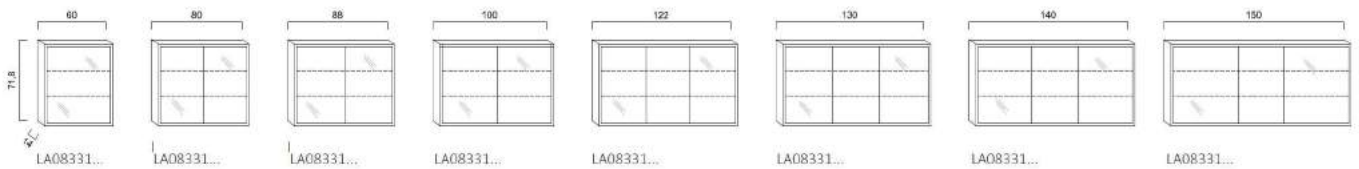

LARIMAR

TECHNISCHE DATEN
2022

SANITÄR-HEINZE

LARIMAR MASSIVO

SPIEGELSCHRÄNKE FÜR WANDMONTAGE (Preisliste Seite 38)

SPIEGELSCHRÄNKE MIT 4-SEITIGER LED BELEUCHTUNG FÜR WANDMONTAGE ODER NISCHENEINBAU (Preisliste Seite 38)