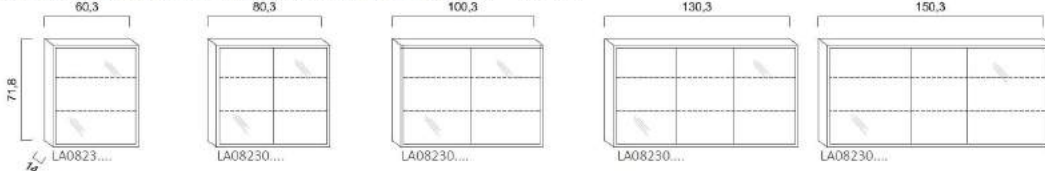

FARBEN FÜR FRONT UND KORPUS:

ELEGANCE WASCHTISCH-SETS (Preisliste Seite 10-12)

ELEGANCE FREE SET (Preisliste Seite 3-9)

LARIMAR CRISTAL

SPIEGELSCHRÄNKE FÜR WANDMONTAGE (Seite 43)

SPIEGELSCHRÄNKE MIT 4-SEITIGER LED BELEUCHTUNG (Seite 43)