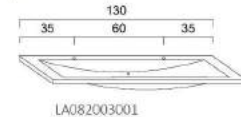

MINERALGUSS- WASCHTISCH (Preisliste Seite 41)