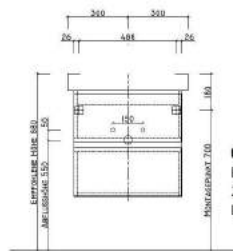

UNTERBAUTEN M100 (Preisliste Seite 35)

Unterschrank
Breite 540 mm
2 Auszüge
LA0831...