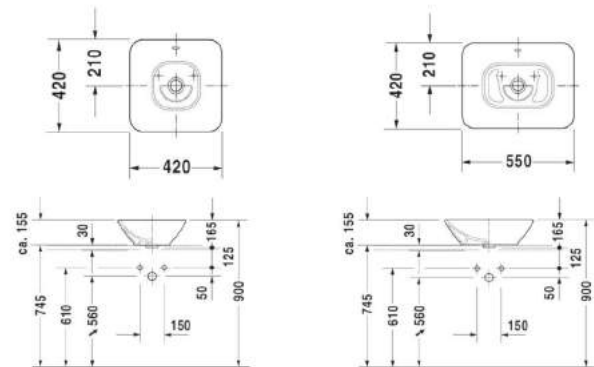

K3 Möbelwaschtisch
1030 x 490 mm, 1 HL, mit ÜL, weiß
LA003003001

K3 Möbelwaschtisch
1230 x 490 mm, 1 HL, mit ÜL, weiß
LA003004001

K3 DOPPELWASCHTISCH

K3 Möbel-Doppelwaschtisch, 1300 x 490 mm, 2 Hahnlöcher, mit ÜL, weiß, LA003010001

K3 WAND-WC COMPACT

Compact spülrandlos| 370 x 480 mm, Tiefsp., unsichtb. Bef., weiß
LA003510001

K3 WAND-BIDET

K3 Wandbidet, 1 Hahnloch, mit ÜL, weiß, LA003400001

K3 WAND-TIEFSPÜL-WC

K3 Wand-Tiefspül-WC spülrandlos 370 x 570 mm, unsichtbare Befest., weiß, LA003500001

K3 AUFSATZWASCHTISCHE

K3 Aufsatzbecken quadratisch, 420 x 420 mm, ohne Hahnlochb., mit ÜL, weiß, LA003200001

K3 Aufsatzbecken, 550 x 420 mm, ohne Hahnlochb., mit ÜL, weiß LA003100001

K3 MÖBEL HANDWASCHBECKEN

K3 Möbel-Handwaschbecken 430 x 300 mm, 1 Hahnloch, mit ÜL, weiß, LA003300001

33 x LEISTUNGSSTARK.
FLEXIBEL.
ZUVERLÄSSIG.

DRESDEN
BERLIN
LEIPZIG
BAUTZEN
GÖRLITZ
RADEBEUL
CHEMNITZ
STOLLBERG
ZWICKAU
GREIZ

SCHWEINFURT
WÜRZBURG
MAINASCHAFF