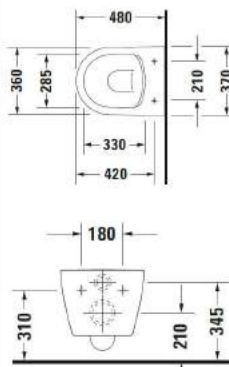

LARIMAR

TECHNISCHE DATEN
2022

SANITÄR-HEINZE

K3 MÖBEL-WASCHTISCHE

(Preisliste Seite 49)

K3 Möbelwaschtisch,
630 x 490 mm, 1 HL, mit ÜL, weiß
LA003001001

K3 Möbelwaschtisch
830 x 490 mm, 1 HL, mit ÜL, weiß
LA003002001

K3 Möbelwaschtisch
1030 x 490 mm, 1 HL, mit ÜL, weiß
LA003003001

K3 Möbelwaschtisch
1230 x 490 mm, 1 HL, mit ÜL, weiß
LA003004001

K3 DOPPELWASCHTISCH

K3 Möbel-Doppelwaschtisch, 1300 x 490 mm, 2 Hahnlöcher, mit ÜL, weiß, LA003010001

K3 WAND-WC COMPACT

Compact spülrandlos| 370 x 480 mm, Tiefsp., unsichtb. Bef., weiß
LA003510001

K3 WAND-BIDET

K3 Wandbidet, 1 Hahnloch, mit ÜL, weiß, LA003400001

K3 WAND-TIEFSPÜL-WC

K3 Wand-Tiefspül-WC spülrandlos 370 x 570 mm, unsichtbare Befest., weiß, LA003500001

K3 AUFSATZWASCHTISCHE

K3 Aufsatzbecken quadratisch, 420 x 420 mm, ohne Hahnlochb., mit ÜL, weiß, LA003200001

K3 Aufsatzbecken, 550 x 420 mm, ohne Hahnlochb., mit ÜL, weiß LA003100001

K3 MÖBEL HANDWASCHBECKEN