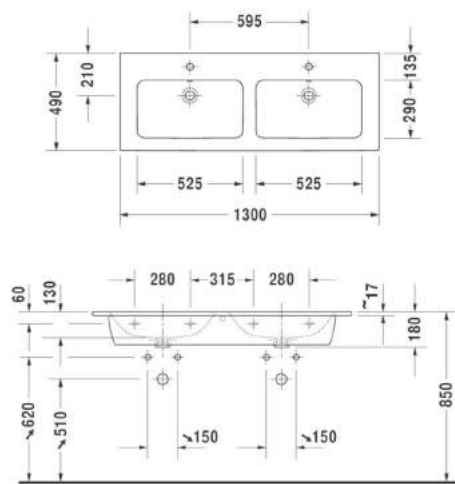

LARIMAR

TECHNISCHE DATEN
2022

SANITÄR-HEINZE

K3 MÖBEL-WASCHTISCHE

(Preisliste Seite 49)

K3 Möbelwaschtisch,
630 x 490 mm, 1 HL, mit ÜL, weiß
LA003001001

K3 Möbelwaschtisch
830 x 490 mm, 1 HL, mit ÜL, weiß
LA003002001

K3 Möbelwaschtisch
1030 x 490 mm, 1 HL, mit ÜL, weiß
LA003003001

K3 Möbelwaschtisch
1230 x 490 mm, 1 HL, mit ÜL, weiß
LA003004001

K3 DOPPELWASCHTISCH

K3 Möbel-Doppelwaschtisch, 1300 x 490 mm, 2 Hahnlöcher, mit ÜL, weiß, LA003010001

K3 WAND-WC COMPACT

Compact spülrandlos| 370 x 480 mm, Tiefsp., unsichtb. Bef., weiß
LA003510001

K3 WAND-BIDET

K3 Wandbidet, 1 Hahnloch, mit ÜL, weiß, LA003400001

K3 WAND-TIEFSPÜL-WC

K3 Wand-Tiefspül-WC spülrandlos 370 x 570 mm, unsichtbare Befest., weiß, LA003500001

K3 AUFSATZWASCHTISCHE

K3 Aufsatzbecken quadratisch, 420 x 420 mm, ohne Hahnlochb., mit ÜL, weiß, LA003200001

K3 Aufsatzbecken, 550 x 420 mm, ohne Hahnlochb., mit ÜL, weiß LA003100001

K3 MÖBEL HANDWASCHBECKEN