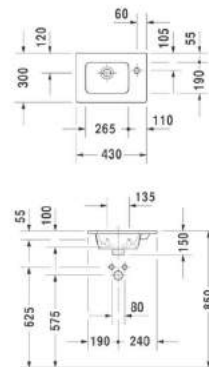

K3 Möbelwaschtisch
1030 x 490 mm, 1 HL, mit ÜL, weiß
LA003003001

K3 Möbelwaschtisch
1230 x 490 mm, 1 HL, mit ÜL, weiß
LA003004001

K3 DOPPELWASCHTISCH

K3 Möbel-Doppelwaschtisch, 1300 x 490 mm, 2 Hahnlöcher, mit ÜL, weiß, LA003010001

K3 WAND-WC COMPACT

Compact spülrandlos| 370 x 480 mm, Tiefsp., unsichtb. Bef., weiß
LA003510001

K3 WAND-BIDET

K3 Wandbidet, 1 Hahnloch, mit ÜL, weiß, LA003400001

K3 WAND-TIEFSPÜL-WC

K3 Wand-Tiefspül-WC spülrandlos 370 x 570 mm, unsichtbare Befest., weiß, LA003500001

K3 AUFSATZWASCHTISCHE

K3 Aufsatzbecken quadratisch, 420 x 420 mm, ohne Hahnlochb., mit ÜL, weiß, LA003200001

K3 Aufsatzbecken, 550 x 420 mm, ohne Hahnlochb., mit ÜL, weiß LA003100001

K3 MÖBEL HANDWASCHBECKEN

K3 Möbel-Handwaschbecken 430 x 300 mm, 1 Hahnloch, mit ÜL, weiß, LA003300001

33 x LEISTUNGSSTARK.
FLEXIBEL.
ZUVERLÄSSIG.

DRESDEN
BERLIN
LEIPZIG
BAUTZEN
GÖRLITZ
RADEBEUL
CHEMNITZ
STOLLBERG
ZWICKAU
GREIZ

SCHWEINFURT
WÜRZBURG
MAINASCHAFF