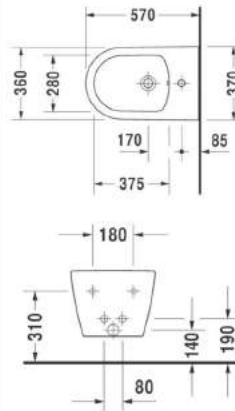

LARIMAR

TECHNISCHE DATEN
2022

SANITÄR-HEINZE

K3 MÖBEL-WASCHTISCHE

(Preisliste Seite 49)

K3 Möbelwaschtisch,
630 x 490 mm, 1 HL, mit ÜL, weiß
LA003001001

K3 Möbelwaschtisch
830 x 490 mm, 1 HL, mit ÜL, weiß
LA003002001

K3 Möbelwaschtisch
1030 x 490 mm, 1 HL, mit ÜL, weiß
LA003003001

K3 Möbelwaschtisch
1230 x 490 mm, 1 HL, mit ÜL, weiß
LA003004001

K3 DOPPELWASCHTISCH

K3 Möbel-Doppelwaschtisch, 1300 x 490 mm, 2 Hahnlöcher, mit ÜL, weiß, LA003010001

K3 WAND-WC COMPACT

Compact spülrandlos| 370 x 480 mm, Tiefsp., unsichtb. Bef., weiß
LA003510001

K3 WAND-BIDET

K3 Wandbidet, 1 Hahnloch, mit ÜL, weiß, LA003400001

K3 WAND-TIEFSPÜL-WC

K3 Wand-Tiefspül-WC spülrandlos 370 x 570 mm, unsichtbare Befest., weiß, LA003500001

K3 AUFSATZWASCHTISCHE

K3 Aufsatzbecken quadratisch, 420 x 420 mm, ohne Hahnlochb., mit ÜL, weiß, LA003200001

K3 Aufsatzbecken, 550 x 420 mm, ohne Hahnlochb., mit ÜL, weiß LA003100001

K3 MÖBEL HANDWASCHBECKEN