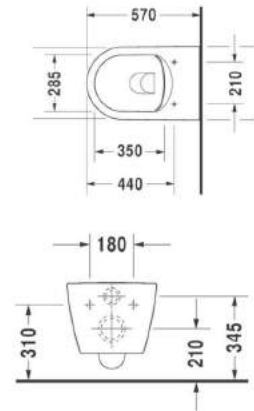

K3 Möbelwaschtisch
1030 x 490 mm, 1 HL, mit ÜL, weiß
LA003003001

K3 Möbelwaschtisch
1230 x 490 mm, 1 HL, mit ÜL, weiß
LA003004001

K3 DOPPELWASCHTISCH

K3 Möbel-Doppelwaschtisch, 1300 x 490 mm, 2 Hahnlöcher, mit ÜL, weiß, LA003010001

K3 WAND-WC COMPACT

Compact spülrandlos| 370 x 480 mm, Tiefsp., unsichtb. Bef., weiß
LA003510001

K3 WAND-BIDET

K3 Wandbidet, 1 Hahnloch, mit ÜL, weiß, LA003400001

K3 WAND-TIEFSPÜL-WC

K3 Wand-Tiefspül-WC spülrandlos 370 x 570 mm, unsichtbare Befest., weiß, LA003500001

K3 AUFSATZWASCHTISCHE

K3 Aufsatzbecken quadratisch, 420 x 420 mm, ohne Hahnlochb., mit ÜL, weiß, LA003200001

K3 Aufsatzbecken, 550 x 420 mm, ohne Hahnlochb., mit ÜL, weiß LA003100001

K3 MÖBEL HANDWASCHBECKEN

K3 Möbel-Handwaschbecken 430 x 300 mm, 1 Hahnloch, mit ÜL, weiß, LA003300001

33 x LEISTUNGSSTARK.
FLEXIBEL.
ZUVERLÄSSIG.

DRESDEN
BERLIN
LEIPZIG
BAUTZEN
GÖRLITZ
RADEBEUL
CHEMNITZ
STOLLBERG
ZWICKAU
GREIZ

SCHWEINFURT
WÜRZBURG
MAINASCHAFF