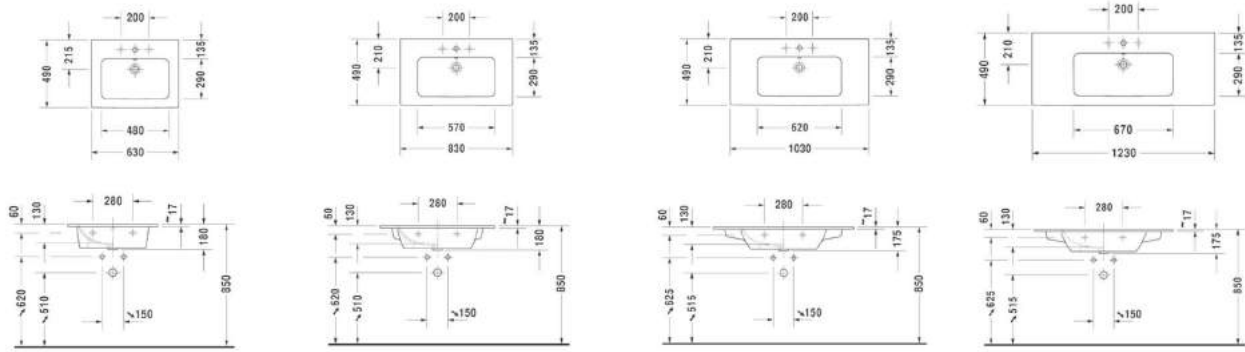

LARIMAR

TECHNISCHE DATEN
2022

SANITÄR-HEINZE

K3 MÖBEL-WASCHTISCHE

(Preisliste Seite 49)

K3 Möbelwaschtisch,
630 x 490 mm, 1 HL, mit ÜL, weiß
LA003001001

K3 Möbelwaschtisch
830 x 490 mm, 1 HL, mit ÜL, weiß
LA003002001

K3 Möbelwaschtisch
1030 x 490 mm, 1 HL, mit ÜL, weiß
LA003003001

K3 Möbelwaschtisch
1230 x 490 mm, 1 HL, mit ÜL, weiß
LA003004001

K3 DOPPELWASCHTISCH

K3 Möbel-Doppelwaschtisch, 1300 x 490 mm, 2 Hahnlöcher, mit ÜL, weiß, LA003010001

K3 WAND-WC COMPACT

Compact spülrandlos| 370 x 480 mm, Tiefsp., unsichtb. Bef., weiß
LA003510001

K3 WAND-BIDET

K3 Wandbidet, 1 Hahnloch, mit ÜL, weiß, LA003400001

K3 WAND-TIEFSPÜL-WC

K3 Wand-Tiefspül-WC spülrandlos 370 x 570 mm, unsichtbare Befest., weiß, LA003500001

K3 AUFSATZWASCHTISCHE

K3 Aufsatzbecken quadratisch, 420 x 420 mm, ohne Hahnlochb., mit ÜL, weiß, LA003200001

K3 Aufsatzbecken, 550 x 420 mm, ohne Hahnlochb., mit ÜL, weiß LA003100001

K3 MÖBEL HANDWASCHBECKEN