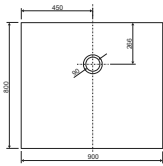

900 x 1400 x 35 mm, weiß, LA250131001

800 x 1800 x 35 mm, weiß, LA250150001

900 x 1600 x 35 mm, weiß, LA250141001

LARIMAR MINERALGUSSBRAUSEWANNEN, TIEFE 35 MM, BODENEHEN

(Preisliste Seite 69)

900 x 1800 x 35 mm, weiß, LA250151001

1000 x 1000 x 35 mm, weiß, LA250112001

1000 x 1200 x 35 mm, weiß, LA250122001

1000 x 1400 x 35 mm, weiß, LA250132001

1000 x 1600 x 35 mm, weiß, LA250142001

1000 x 1800 x 35 mm, weiß, LA250152001

800 x 800 x 35 mm  
weiß, LA221011001

800 x 900 x 35 mm  
weiß, LA221021001

800 x 1000 x 35 mm  
weiß, LA221031001

800 x 1200 x 35 mm  
weiß, LA221041001

800 x 1400 x 35 mm  
weiß, LA221051001

800 x 1600 x 45 mm  
weiß, LA221061001

800 x 1800 x 45 mm  
weiß, LA221071001

1000 x 1000 x 35 mm  
weiß, LA221033001

1000 x 1200 x 35 mm  
weiß, LA221043001

1000 x 1400 x 35 mm  
weiß, LA221053001

1000 x 1600 x 45 mm  
weiß, LA221063001

1000 x 1800 x 45 mm  
weiß, LA221073001

- \* Aufbauhöhe der Modelle bis einschließlich Länge 1400 mm: 130-175 mm
- \* Aufbauhöhe der Modelle bis einschließlich Länge 1600 mm: 140-185 mm
- \*\* Duschwannestärke 35 mm für Modelle in Längen 800 bis 1400 mm
- \*\* Duschwannestärke 45 mm für Modelle in Längen 1600 / 1800 mm