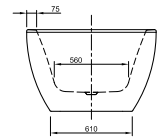

## LARIMAR WANNE „CHILL“ AUS MINERALWERKSTOFF WANDVERSION

Länge 1800 mm  
 Breite 800 mm  
 Höhe 620 mm  
 Nutzinhalt 245 Liter  
 Gewicht 138 kg  
 LA251010001

## LARIMAR WANNE „CHILL“ AUS MINERALWERKSTOFF ECKVERSION LINKS

Länge 1800 mm  
 Breite 800 mm  
 Höhe 620 mm  
 Nutzinhalt 230 Liter  
 Gewicht 135 kg  
 LA251002001

## LARIMAR WANNE „CHILL“ AUS MINERALWERKSTOFF ECKVERSION RECHTS

Länge 1800 mm  
 Breite 800 mm  
 Höhe 620 mm  
 Nutzinhalt 230 Liter  
 Gewicht 135 kg  
 LA251001001

## ACRYL-BADEWANNE LOOM

(Preisliste Seite 70)

Freistehend,  
1900 x 940 x 600 mm,  
Fassungsvermögen: 255 Liter,  
Gewicht: 53 kg,  
LA201013001