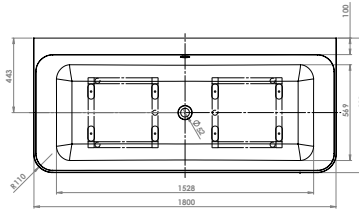

## LARIMAR WANNE „CHILL“ AUS MINERALWERKSTOFF FREISTEHEND

(Preisliste Seite 71)

mit Ablaufventil  
 Länge 1800 mm  
 Breite 800 mm  
 Höhe 620 mm  
 Nutzinhalt 310 Liter  
 Gewicht 145 kg  
 LA251020001

## LARIMAR WANNE „CHILL“ AUS MINERALWERKSTOFF WANDVERSION

Länge 1800 mm  
 Breite 800 mm  
 Höhe 620 mm  
 Nutzinhalt 245 Liter  
 Gewicht 138 kg  
 LA251010001

## LARIMAR WANNE „CHILL“ AUS MINERALWERKSTOFF ECKVERSION LINKS

Länge 1800 mm  
 Breite 800 mm  
 Höhe 620 mm  
 Nutzinhalt 230 Liter  
 Gewicht 135 kg  
 LA251002001

## LARIMAR WANNE „CHILL“ AUS MINERALWERKSTOFF ECKVERSION RECHTS

Länge 1800 mm  
 Breite 800 mm  
 Höhe 620 mm  
 Nutzinhalt 230 Liter  
 Gewicht 135 kg  
 LA251001001