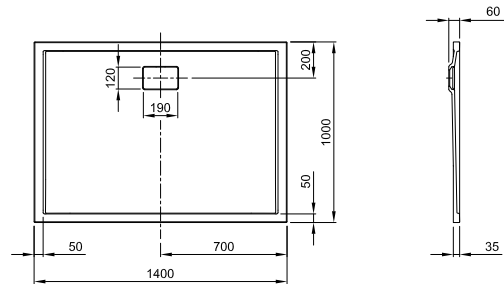

### VIERTELKREIS-BRAUSEWANNEN 2.0

(Preisliste Seite 42)

800 x 800 x 55 mm, LA222410001  
900 x 900 x 55 mm, LA222420001

LARIMAR MINERALGUSSBRAUSEWANNEN, TIEFE 35 MM, BODENEHEN (Preisliste Seite 69)

800 x 1000 x 35 mm, weiß, LA250110001

900 x 900 x 35 mm, weiß, LA250100001

800 x 1200 x 35 mm, weiß, LA250120001

900 x 1000 x 35 mm, weiß, LA250111001

800 x 1400 x 35 mm, weiß, LA250130001

900 x 1200 x 35 mm, weiß, LA250121001

800 x 1600 x 35 mm, weiß, LA250140001

900 x 1400 x 35 mm, weiß, LA250131001

800 x 1800 x 35 mm, weiß, LA250150001

900 x 1600 x 35 mm, weiß, LA250141001

LARIMAR MINERALGUSSBRAUSEWANNEN, TIEFE 35 MM, BODENEHEN

(Preisliste Seite 69)

900 x 1800 x 35 mm, weiß, LA250151001

1000 x 1000 x 35 mm, weiß, LA250112001

1000 x 1200 x 35 mm, weiß, LA250122001

1000 x 1400 x 35 mm, weiß, LA250132001

1000 x 1600 x 35 mm, weiß, LA250142001

1000 x 1800 x 35 mm, weiß, LA250152001

800 x 800 x 35 mm  
weiß, LA221011001