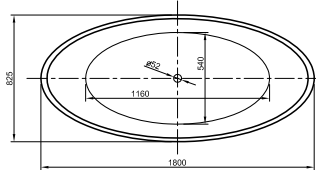

## LARIMAR WANNE „CHILL“ AUS MINERALWERKSTOFF ECKVERSION LINKS

Länge 1800 mm  
 Breite 800 mm  
 Höhe 620 mm  
 Nutzinhalt 230 Liter  
 Gewicht 135 kg  
 LA251002001

## LARIMAR WANNE „CHILL“ AUS MINERALWERKSTOFF ECKVERSION RECHTS

Länge 1800 mm  
 Breite 800 mm  
 Höhe 620 mm  
 Nutzinhalt 230 Liter  
 Gewicht 135 kg  
 LA251001001

## ACRYL-BADEWANNE TIDY

Wandversion,  
1800 x 800 x 600 mm,  
Fassungsvermögen: 275 Liter,  
Gewicht: 65 kg,  
LA201202001

## ACRYL-BADEWANNE VENICE

(Preisliste Seite 70)

Freistehend,  
1800 x 825 mm,  
Fassungsvermögen 240 Liter,  
Gewicht: 51 kg,  
LA201042001