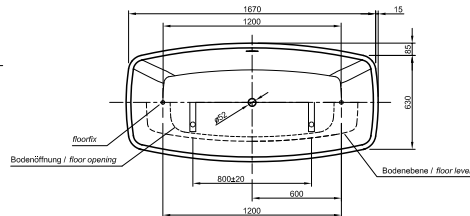

ACRYL-BADEWANNE CUBE

Freistehend,
1700 x 800 x 570 mm
mit Schlitzüberlauf,
Ablaufgarnitur Click-Clack chrom,
Fassungsvermögen: 200 Liter,
Gewicht: 48 kg,
LA201111001, LA201920500