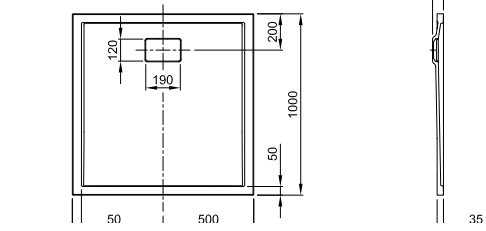

900 x 1400 x 35 mm, weiß, LA250131001

800 x 1800 x 35 mm, weiß, LA250150001

900 x 1600 x 35 mm, weiß, LA250141001

LARIMAR MINERALGUSSBRAUSEWANNEN, TIEFE 35 MM, BODENEHEN

(Preisliste Seite 69)

900 x 1800 x 35 mm, weiß, LA250151001