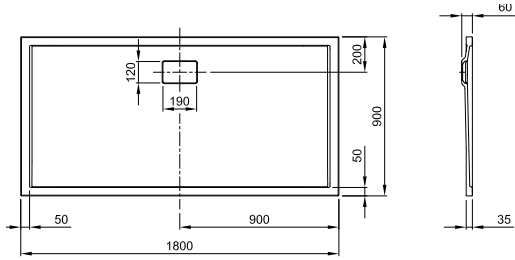

900 x 900 x 35 mm, weiß, LA250100001

800 x 1200 x 35 mm, weiß, LA250120001

900 x 1000 x 35 mm, weiß, LA250111001

800 x 1400 x 35 mm, weiß, LA250130001

900 x 1200 x 35 mm, weiß, LA250121001

800 x 1600 x 35 mm, weiß, LA250140001

900 x 1400 x 35 mm, weiß, LA250131001

800 x 1800 x 35 mm, weiß, LA250150001

900 x 1600 x 35 mm, weiß, LA250141001

LARIMAR MINERALGUSSBRAUSEWANNEN, TIEFE 35 MM, BODENEHEN

(Preisliste Seite 69)

900 x 1800 x 35 mm, weiß, LA250151001

1000 x 1000 x 35 mm, weiß, LA250112001

1000 x 1200 x 35 mm, weiß, LA250122001

1000 x 1400 x 35 mm, weiß, LA250132001

1000 x 1600 x 35 mm, weiß, LA250142001

1000 x 1800 x 35 mm, weiß, LA250152001

800 x 800 x 35 mm  
weiß, LA221011001