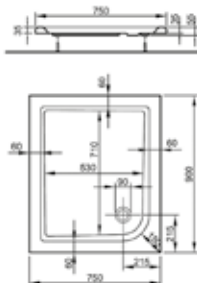

### QUADRAT-BRAUSEWANNEN 2.0 (Preisliste Seite 64)

800 x 800 x 70 mm  
LA222032001

900 x 900 x 70 mm  
LA222035001

1000 x 1000 x 70 mm  
LA222037001

### RECHTECK-BRAUSEWANNEN 2.0 (Preisliste Seite 42)

900 x 750 x 70 mm  
LA222033001

900 x 800 x 70 mm  
LA222034001