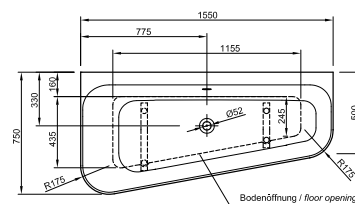

ACRYL-BADEWANNE CHIC RECHTS

Wandversion rechts,
1550 x 750 x 600 mm,
Fassungsvermögen 165 Liter,
Gewicht: 42 kg,
LA201222001