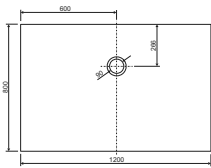

900 x 1400 x 35 mm, weiß, LA250131001

800 x 1800 x 35 mm, weiß, LA250150001

900 x 1600 x 35 mm, weiß, LA250141001

LARIMAR MINERALGUSSBRAUSEWANNEN, TIEFE 35 MM, BODENEHEN

(Preisliste Seite 69)

900 x 1800 x 35 mm, weiß, LA250151001

1000 x 1000 x 35 mm, weiß, LA250112001

1000 x 1200 x 35 mm, weiß, LA250122001

1000 x 1400 x 35 mm, weiß, LA250132001

1000 x 1600 x 35 mm, weiß, LA250142001

1000 x 1800 x 35 mm, weiß, LA250152001

800 x 800 x 35 mm  
weiß, LA221011001

800 x 900 x 35 mm  
weiß, LA221021001

800 x 1000 x 35 mm  
weiß, LA221031001

800 x 1200 x 35 mm  
weiß, LA221041001

800 x 1400 x 35 mm  
weiß, LA221051001

800 x 1600 x 45 mm  
weiß, LA221061001

800 x 1800 x 45 mm  
weiß, LA221071001

1000 x 1000 x 35 mm  
weiß, LA221033001

1000 x 1200 x 35 mm  
weiß, LA221043001

1000 x 1400 x 35 mm  
weiß, LA221053001

1000 x 1600 x 45 mm  
weiß, LA221063001

1000 x 1800 x 45 mm  
weiß, LA221073001

- \* Aufbauhöhe der Modelle bis einschließlich Länge 1400 mm: 130-175 mm
- \* Aufbauhöhe der Modelle bis einschließlich Länge 1600 mm: 140-185 mm
- \*\* Duschwannestärke 35 mm für Modelle in Längen 800 bis 1400 mm
- \*\* Duschwannestärke 45 mm für Modelle in Längen 1600 / 1800 mm