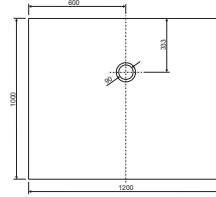

1000 x 1000 x 35 mm, weiß, LA250112001

1000 x 1200 x 35 mm, weiß, LA250122001

1000 x 1400 x 35 mm, weiß, LA250132001

1000 x 1600 x 35 mm, weiß, LA250142001

1000 x 1800 x 35 mm, weiß, LA250152001

800 x 800 x 35 mm  
weiß, LA221011001

800 x 900 x 35 mm  
weiß, LA221021001

800 x 1000 x 35 mm  
weiß, LA221031001

800 x 1200 x 35 mm  
weiß, LA221041001

800 x 1400 x 35 mm  
weiß, LA221051001

800 x 1600 x 45 mm  
weiß, LA221061001

800 x 1800 x 45 mm  
weiß, LA221071001

900 x 900 x 35 mm  
weiß, LA221022001

900 x 1000 x 35 mm  
weiß, LA221032001

900 x 1200 x 35 mm  
weiß, LA221042001

900 x 1400 x 35 mm  
weiß, LA221052001

900 x 1600 x 45 mm  
weiß, LA221062001

900 x 1800 x 45 mm  
weiß, LA221072001

1000 x 1000 x 35 mm  
weiß, LA221033001

1000 x 1200 x 35 mm  
weiß, LA221043001

1000 x 1400 x 35 mm  
weiß, LA221053001

1000 x 1600 x 45 mm  
weiß, LA221063001

1000 x 1800 x 45 mm  
weiß, LA221073001

- \* Aufbauhöhe der Modelle bis einschließlich Länge 1400 mm: 130-175 mm
- \* Aufbauhöhe der Modelle bis einschließlich Länge 1600 mm: 140-185 mm
- \*\* Duschwannestärke 35 mm für Modelle in Längen 800 bis 1400 mm
- \*\* Duschwannestärke 45 mm für Modelle in Längen 1600 / 1800 mm