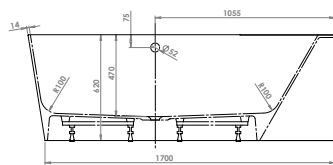

## LARIMAR WANNE „CHILL“ AUS MINERALWERKSTOFF WANDVERSION

Länge 1800 mm  
 Breite 800 mm  
 Höhe 620 mm  
 Nutzinhalt 245 Liter  
 Gewicht 138 kg  
 LA251010001

## LARIMAR WANNE „CHILL“ AUS MINERALWERKSTOFF ECKVERSION LINKS

Länge 1800 mm  
 Breite 800 mm  
 Höhe 620 mm  
 Nutzinhalt 230 Liter  
 Gewicht 135 kg  
 LA251002001

## LARIMAR WANNE „CHILL“ AUS MINERALWERKSTOFF ECKVERSION RECHTS

Länge 1800 mm  
 Breite 800 mm  
 Höhe 620 mm  
 Nutzinhalt 230 Liter  
 Gewicht 135 kg  
 LA251001001

1000 x 1000 x 35 mm  
weiß, LA221033001

1000 x 1200 x 35 mm  
weiß, LA221043001

1000 x 1400 x 35 mm  
weiß, LA221053001

1000 x 1600 x 45 mm  
weiß, LA221063001

1000 x 1800 x 45 mm  
weiß, LA221073001

- \* Aufbauhöhe der Modelle bis einschließlich Länge 1400 mm: 130-175 mm
- \* Aufbauhöhe der Modelle bis einschließlich Länge 1600 mm: 140-185 mm
- \*\* Duschwannestärke 35 mm für Modelle in Längen 800 bis 1400 mm
- \*\* Duschwannestärke 45 mm für Modelle in Längen 1600 / 1800 mm