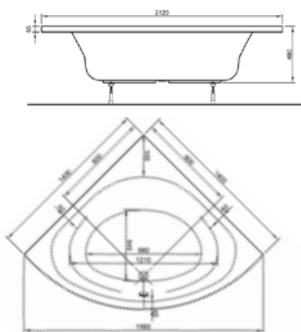

### SECHSECK-BADEWANNE 2.0

(Preisliste Seite 63)

Acryl, 1900 x 900 mm, Nutzinhalt 265 Liter,  
LA20233001

### ECKWANNE 2.0

(Preisliste Seite 63)

1400 x 1400 mm, Nutzinhalt 297 Liter,  
LA202510001