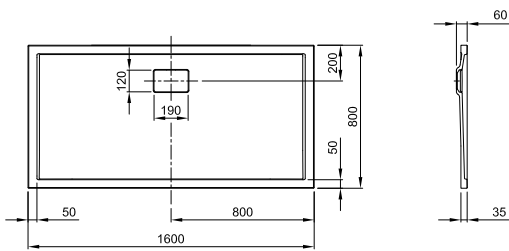

### VIERTELKREIS-BRAUSEWANNEN 2.0

(Preisliste Seite 42)

800 x 800 x 55 mm, LA222410001  
900 x 900 x 55 mm, LA222420001

LARIMAR MINERALGUSSBRAUSEWANNEN, TIEFE 35 MM, BODENEHEN (Preisliste Seite 69)

800 x 1000 x 35 mm, weiß, LA250110001

900 x 900 x 35 mm, weiß, LA250100001

800 x 1200 x 35 mm, weiß, LA250120001

900 x 1000 x 35 mm, weiß, LA250111001

800 x 1400 x 35 mm, weiß, LA250130001

900 x 1200 x 35 mm, weiß, LA250121001

800 x 1600 x 35 mm, weiß, LA250140001

900 x 1400 x 35 mm, weiß, LA250131001

800 x 1800 x 35 mm, weiß, LA250150001

900 x 1600 x 35 mm, weiß, LA250141001

LARIMAR MINERALGUSSBRAUSEWANNEN, TIEFE 35 MM, BODENEHEN

(Preisliste Seite 69)

900 x 1800 x 35 mm, weiß, LA250151001