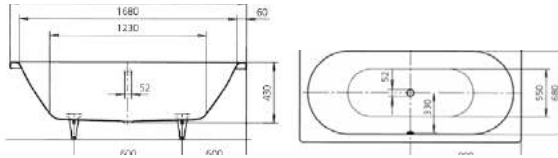

W1 DUO STAHL-EINBAUBADEWANNE

Larimar W1 Stahl-Duobadewanne
1800 x 800 mm,
weiß, LA211014001