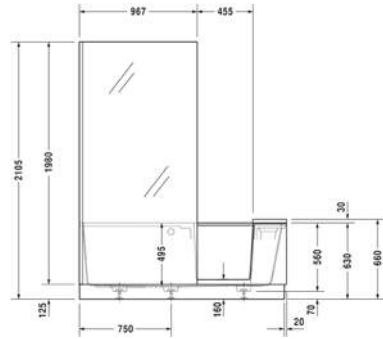

LA3400007..