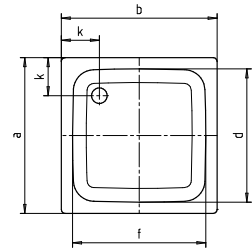

W1 STAHL-BRAUSEWANNE, TIEFE 25 MM UND 65 MM

Maße in mm

W1 Stahl-Brausewanne, Tiefe 25 mm					W1 Stahl-Brausewanne, Tiefe 65 mm				
Art.-Nr.	Modell-Nr.	LA231202001	LA231205001	LA231210001	LA231102001	LA231105001	LA231109001	LA231110001	
Größe		800 x 800	900 x 900	750 x 900	1000 x 1000	800 x 800	900 x 900	750 x 900	1000 x 1000
Äußere Länge	a	800	900	750	1000	800	900	750	1000
Äußere Breite	b	800	900	900	1000	800	900	900	1000
Tiefe	c	25	25	25	25	65	65	65	65
Innere Länge	d	670	770	620	870	670	770	620	870
Innere Breite	f	670	770	770	870	670	770	770	870
Randhöhe	i	32	32	32	32	32	32	32	32
Abstand Wannensrand bis Mitte Ablaufloch	k	220	220	220	220	220	220	220	220
Durchmesser Ablaufloch	m	90	90	90	90	90	90	90	90
Randbreite	s	65	65	65	65	65	65	65	65

Gezeichnet ist das Modell **900 x 900 mm**