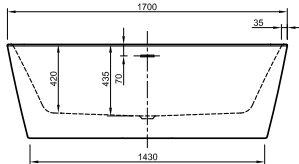

ACRYL-BADEWANNE CUBE

Freistehend,
1700 x 800 x 570 mm
mit Schlitzüberlauf,
Ablaufgarnitur Click-Clack chrom,
Fassungsvermögen: 200 Liter,
Gewicht: 48 kg,
LA201111001, LA201920500