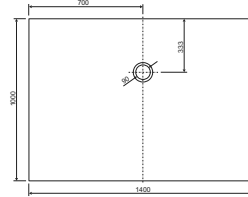

1000 x 1000 x 35 mm, weiß, LA250112001

1000 x 1200 x 35 mm, weiß, LA250122001

1000 x 1400 x 35 mm, weiß, LA250132001

1000 x 1600 x 35 mm, weiß, LA250142001

1000 x 1800 x 35 mm, weiß, LA250152001

800 x 800 x 35 mm  
weiß, LA221011001

800 x 900 x 35 mm  
weiß, LA221021001

800 x 1000 x 35 mm  
weiß, LA221031001

800 x 1200 x 35 mm  
weiß, LA221041001

800 x 1400 x 35 mm  
weiß, LA221051001

800 x 1600 x 45 mm  
weiß, LA221061001

800 x 1800 x 45 mm  
weiß, LA221071001

900 x 900 x 35 mm  
weiß, LA221022001

900 x 1000 x 35 mm  
weiß, LA221032001

900 x 1200 x 35 mm  
weiß, LA221042001

900 x 1400 x 35 mm  
weiß, LA221052001

900 x 1600 x 45 mm  
weiß, LA221062001

900 x 1800 x 45 mm  
weiß, LA221072001

1000 x 1000 x 35 mm  
weiß, LA221033001

1000 x 1200 x 35 mm  
weiß, LA221043001

1000 x 1400 x 35 mm  
weiß, LA221053001

1000 x 1600 x 45 mm  
weiß, LA221063001

1000 x 1800 x 45 mm  
weiß, LA221073001

- \* Aufbauhöhe der Modelle bis einschließlich Länge 1400 mm: 130-175 mm
- \* Aufbauhöhe der Modelle bis einschließlich Länge 1600 mm: 140-185 mm
- \*\* Duschwannestärke 35 mm für Modelle in Längen 800 bis 1400 mm
- \*\* Duschwannestärke 45 mm für Modelle in Längen 1600 / 1800 mm