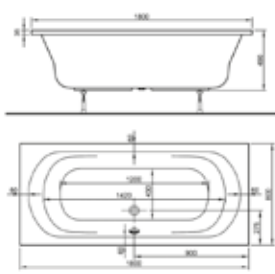

RECHTECK-BADEWANNE 2.0

(Preisliste Seite 63)

Acryl, 1800 x 800 mm,
Nutzinhalt 265 Liter,
LA202014001