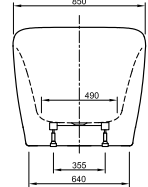

## LARIMAR WANNE „CHILL“ AUS MINERALWERKSTOFF ECKVERSION LINKS

Länge 1800 mm  
 Breite 800 mm  
 Höhe 620 mm  
 Nutzinhalt 230 Liter  
 Gewicht 135 kg  
 LA251002001

## ACRYL-BADEWANNE VENICE

(Preisliste Seite 70)

Freistehend,  
1800 x 825 mm,  
Fassungsvermögen 240 Liter,  
Gewicht: 51 kg,  
LA201042001

## ACRYL-BADEWANNE RELAX

Freistehend,  
1800 x 850 x 620 / 760 mm,  
Fassungsvermögen 230 Liter,  
Gewicht: 46 kg,  
LA0100078