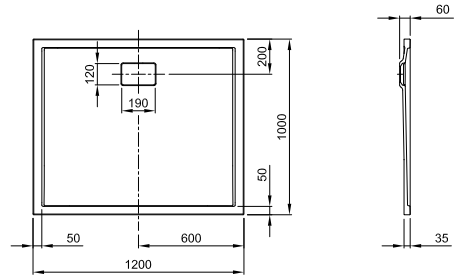

900 x 900 x 35 mm, weiß, LA250100001

800 x 1200 x 35 mm, weiß, LA250120001

900 x 1000 x 35 mm, weiß, LA250111001

800 x 1400 x 35 mm, weiß, LA250130001

900 x 1200 x 35 mm, weiß, LA250121001

800 x 1600 x 35 mm, weiß, LA250140001

900 x 1400 x 35 mm, weiß, LA250131001

800 x 1800 x 35 mm, weiß, LA250150001

900 x 1600 x 35 mm, weiß, LA250141001

LARIMAR MINERALGUSSBRAUSEWANNEN, TIEFE 35 MM, BODENEHEN

(Preisliste Seite 69)

900 x 1800 x 35 mm, weiß, LA250151001

1000 x 1000 x 35 mm, weiß, LA250112001

1000 x 1200 x 35 mm, weiß, LA250122001

1000 x 1400 x 35 mm, weiß, LA250132001

1000 x 1600 x 35 mm, weiß, LA250142001

1000 x 1800 x 35 mm, weiß, LA250152001

800 x 800 x 35 mm  
weiß, LA221011001

800 x 900 x 35 mm  
weiß, LA221021001

800 x 1000 x 35 mm  
weiß, LA221031001

800 x 1200 x 35 mm  
weiß, LA221041001

800 x 1400 x 35 mm  
weiß, LA221051001

800 x 1600 x 45 mm  
weiß, LA221061001

800 x 1800 x 45 mm  
weiß, LA221071001