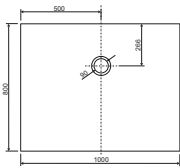

900 x 1400 x 35 mm, weiß, LA250131001

800 x 1800 x 35 mm, weiß, LA250150001

900 x 1600 x 35 mm, weiß, LA250141001

LARIMAR MINERALGUSSBRAUSEWANNEN, TIEFE 35 MM, BODENEHEN

(Preisliste Seite 69)

900 x 1800 x 35 mm, weiß, LA250151001

1000 x 1000 x 35 mm, weiß, LA250112001

1000 x 1200 x 35 mm, weiß, LA250122001

1000 x 1400 x 35 mm, weiß, LA250132001

1000 x 1600 x 35 mm, weiß, LA250142001

1000 x 1800 x 35 mm, weiß, LA250152001

800 x 800 x 35 mm  
weiß, LA221011001

800 x 900 x 35 mm  
weiß, LA221021001

800 x 1000 x 35 mm  
weiß, LA221031001

800 x 1200 x 35 mm  
weiß, LA221041001

800 x 1400 x 35 mm  
weiß, LA221051001

800 x 1600 x 45 mm  
weiß, LA221061001

800 x 1800 x 45 mm  
weiß, LA221071001

1000 x 1000 x 35 mm  
weiß, LA221033001

1000 x 1200 x 35 mm  
weiß, LA221043001

1000 x 1400 x 35 mm  
weiß, LA221053001

1000 x 1600 x 45 mm  
weiß, LA221063001

1000 x 1800 x 45 mm  
weiß, LA221073001

- \* Aufbauhöhe der Modelle bis einschließlich Länge 1400 mm: 130-175 mm
- \* Aufbauhöhe der Modelle bis einschließlich Länge 1600 mm: 140-185 mm
- \*\* Duschwannestärke 35 mm für Modelle in Längen 800 bis 1400 mm
- \*\* Duschwannestärke 45 mm für Modelle in Längen 1600 / 1800 mm