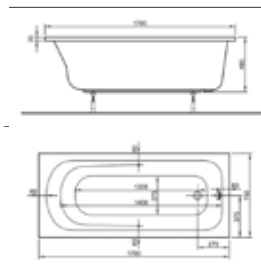

RECHTECK-BADEWANNE 2.0

(Preisliste Seite 63)

Acryl, 1750 x 750 mm,
Nutzinhalt 240 Liter,
LA202002001