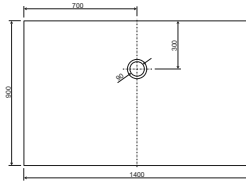

1000 x 1000 x 35 mm, weiß, LA250112001

1000 x 1200 x 35 mm, weiß, LA250122001

1000 x 1400 x 35 mm, weiß, LA250132001

1000 x 1600 x 35 mm, weiß, LA250142001

1000 x 1800 x 35 mm, weiß, LA250152001

800 x 800 x 35 mm  
weiß, LA221011001

800 x 900 x 35 mm  
weiß, LA221021001

800 x 1000 x 35 mm  
weiß, LA221031001

800 x 1200 x 35 mm  
weiß, LA221041001

800 x 1400 x 35 mm  
weiß, LA221051001

800 x 1600 x 45 mm  
weiß, LA221061001

800 x 1800 x 45 mm  
weiß, LA221071001

900 x 900 x 35 mm  
weiß, LA221022001

900 x 1000 x 35 mm  
weiß, LA221032001

900 x 1200 x 35 mm  
weiß, LA221042001

900 x 1400 x 35 mm  
weiß, LA221052001

900 x 1600 x 45 mm  
weiß, LA221062001

900 x 1800 x 45 mm  
weiß, LA221072001

1000 x 1000 x 35 mm  
weiß, LA221033001

1000 x 1200 x 35 mm  
weiß, LA221043001

1000 x 1400 x 35 mm  
weiß, LA221053001

1000 x 1600 x 45 mm  
weiß, LA221063001

1000 x 1800 x 45 mm  
weiß, LA221073001

- \* Aufbauhöhe der Modelle bis einschließlich Länge 1400 mm: 130-175 mm
- \* Aufbauhöhe der Modelle bis einschließlich Länge 1600 mm: 140-185 mm
- \*\* Duschwannestärke 35 mm für Modelle in Längen 800 bis 1400 mm
- \*\* Duschwannestärke 45 mm für Modelle in Längen 1600 / 1800 mm