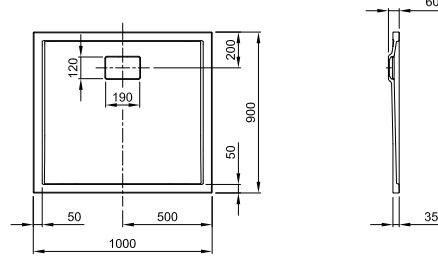

### QUADRAT-BRAUSEWANNEN 2.0 (Preisliste Seite 64)

800 x 800 x 70 mm  
LA222032001

900 x 900 x 70 mm  
LA222035001

1000 x 1000 x 70 mm  
LA222037001

### RECHTECK-BRAUSEWANNEN 2.0 (Preisliste Seite 42)

900 x 750 x 70 mm  
LA222033001

900 x 800 x 70 mm  
LA222034001

### VIERTELKREIS-BRAUSEWANNEN 2.0

(Preisliste Seite 42)

800 x 800 x 55 mm, LA222410001  
900 x 900 x 55 mm, LA222420001

LARIMAR MINERALGUSSBRAUSEWANNEN, TIEFE 35 MM, BODENEHEN (Preisliste Seite 69)

800 x 1000 x 35 mm, weiß, LA250110001

900 x 900 x 35 mm, weiß, LA250100001

800 x 1200 x 35 mm, weiß, LA250120001

900 x 1000 x 35 mm, weiß, LA250111001

800 x 1400 x 35 mm, weiß, LA250130001

900 x 1200 x 35 mm, weiß, LA250121001

800 x 1600 x 35 mm, weiß, LA250140001