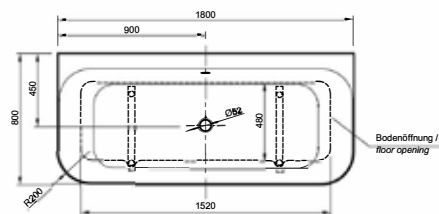

ACRYL-BADEWANNE TIDY

Wandversion,
1800 x 800 x 600 mm,
Fassungsvermögen: 275 Liter,
Gewicht: 65 kg,
LA201202001