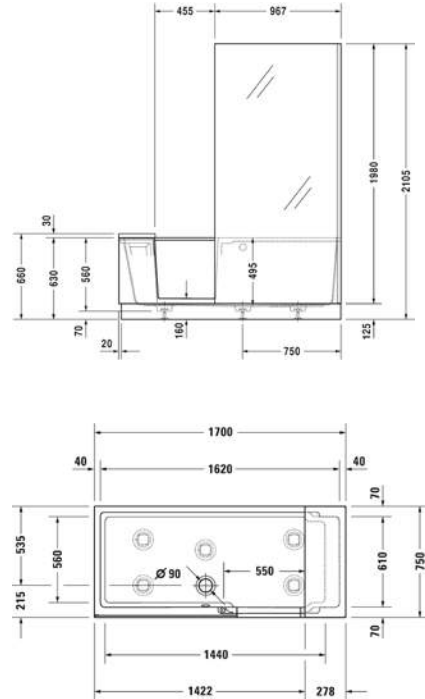

LA3400117..