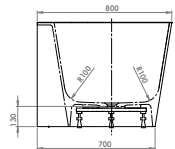

## LARIMAR WANNE „CHILL“ AUS MINERALWERKSTOFF WANDVERSION

Länge 1800 mm  
 Breite 800 mm  
 Höhe 620 mm  
 Nutzinhalt 245 Liter  
 Gewicht 138 kg  
 LA251010001

## LARIMAR WANNE „CHILL“ AUS MINERALWERKSTOFF ECKVERSION LINKS

Länge 1800 mm  
 Breite 800 mm  
 Höhe 620 mm  
 Nutzinhalt 230 Liter  
 Gewicht 135 kg  
 LA251002001

## LARIMAR WANNE „CHILL“ AUS MINERALWERKSTOFF ECKVERSION RECHTS

Länge 1800 mm  
 Breite 800 mm  
 Höhe 620 mm  
 Nutzinhalt 230 Liter  
 Gewicht 135 kg  
 LA251001001

1000 x 1000 x 35 mm  
weiß, LA221033001

1000 x 1200 x 35 mm  
weiß, LA221043001

1000 x 1400 x 35 mm  
weiß, LA221053001

1000 x 1600 x 45 mm  
weiß, LA221063001

1000 x 1800 x 45 mm  
weiß, LA221073001

- \* Aufbauhöhe der Modelle bis einschließlich Länge 1400 mm: 130-175 mm
- \* Aufbauhöhe der Modelle bis einschließlich Länge 1600 mm: 140-185 mm
- \*\* Duschwannestärke 35 mm für Modelle in Längen 800 bis 1400 mm
- \*\* Duschwannestärke 45 mm für Modelle in Längen 1600 / 1800 mm