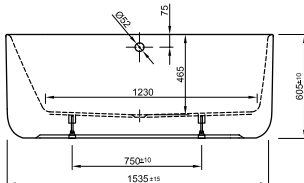

ACRYL-BADEWANNE CHIC RECHTS

Wandversion rechts,
1550 x 750 x 600 mm,
Fassungsvermögen 165 Liter,
Gewicht: 42 kg,
LA201222001