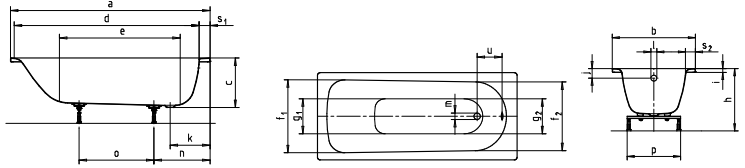

W1 STAHL-EINBAU-BADEWANNE

Maße in mm

W1 Stahl-Einbaubadewanne				
Art.-Nr.	Modell-Nr.	LA211002001	LA211003001	LA211004001
Größe		1600 x 700	1700 x 700	1700 x 750
Äußere Länge	a	1600	1700	1700
Äußere Breite	b	700	700	750
Tiefe	c	390	390	410
Innere Länge (oben)	d	1430	1530	1555
Innere Länge (unten)	e	1050	1150	1170
Innere Breite (oben)	f₁, f₂	550; 530	550; 530	630; 580
Innere Breite (unten)	g₁, g₂	390; 350	390; 350	385; 440
Höhe mit Füßen	h	515-535	515-535	535-560
Randhöhe	i	32	32	32
Abstand Oberkante bis Mitte Überlauf	j	62	63	70
Abstand Wannensrand (Fuß) bis Mitte Ablaufloch	k	310	310	290
Durchmesser Überlaufloch	l	52	52	52
Durchmesser Ablaufloch	m	52	52	52
Abstand Fußseite Wannensrand bis Mitte Fuß	n	450	450	400
Abstand zwischen den Füßen	o	600	740	680
Fußbreite max.	p	450	450	450
Randbreite (Fußseite)	s	70; 75	70; 75	60
Abstand Mitte Ab- bis Mitte Überlaufloch	u	212	212	254

Gezeichnet sind die Modelle **1600 x 700 mm** und **1700 x 700 mm**