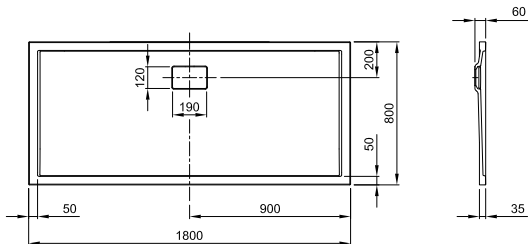

### VIERTELKREIS-BRAUSEWANNEN 2.0

(Preisliste Seite 42)

800 x 800 x 55 mm, LA222410001  
900 x 900 x 55 mm, LA222420001

LARIMAR MINERALGUSSBRAUSEWANNEN, TIEFE 35 MM, BODENEHEN (Preisliste Seite 69)

800 x 1000 x 35 mm, weiß, LA250110001

900 x 900 x 35 mm, weiß, LA250100001

800 x 1200 x 35 mm, weiß, LA250120001

900 x 1000 x 35 mm, weiß, LA250111001

800 x 1400 x 35 mm, weiß, LA250130001

900 x 1200 x 35 mm, weiß, LA250121001

800 x 1600 x 35 mm, weiß, LA250140001

900 x 1400 x 35 mm, weiß, LA250131001

800 x 1800 x 35 mm, weiß, LA250150001

900 x 1600 x 35 mm, weiß, LA250141001

LARIMAR MINERALGUSSBRAUSEWANNEN, TIEFE 35 MM, BODENEHEN

(Preisliste Seite 69)

900 x 1800 x 35 mm, weiß, LA250151001