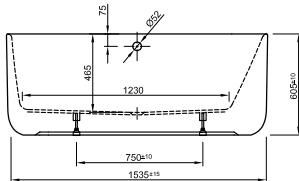

ACRYL-BADEWANNE CHIC LINKS

Wandversion links,
1550 x 750 x 600 mm,
Fassungsvermögen 165 Liter,
Gewicht: 42 kg,
LA201212001