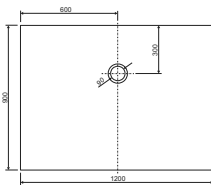

1000 x 1000 x 35 mm, weiß, LA250112001

1000 x 1200 x 35 mm, weiß, LA250122001

1000 x 1400 x 35 mm, weiß, LA250132001

1000 x 1600 x 35 mm, weiß, LA250142001

1000 x 1800 x 35 mm, weiß, LA250152001

800 x 800 x 35 mm  
weiß, LA221011001

800 x 900 x 35 mm  
weiß, LA221021001

800 x 1000 x 35 mm  
weiß, LA221031001

800 x 1200 x 35 mm  
weiß, LA221041001

800 x 1400 x 35 mm  
weiß, LA221051001

800 x 1600 x 45 mm  
weiß, LA221061001

800 x 1800 x 45 mm  
weiß, LA221071001

900 x 900 x 35 mm  
weiß, LA221022001

900 x 1000 x 35 mm  
weiß, LA221032001

900 x 1200 x 35 mm  
weiß, LA221042001

900 x 1400 x 35 mm  
weiß, LA221052001

900 x 1600 x 45 mm  
weiß, LA221062001

900 x 1800 x 45 mm  
weiß, LA221072001

1000 x 1000 x 35 mm  
weiß, LA221033001

1000 x 1200 x 35 mm  
weiß, LA221043001

1000 x 1400 x 35 mm  
weiß, LA221053001

1000 x 1600 x 45 mm  
weiß, LA221063001

1000 x 1800 x 45 mm  
weiß, LA221073001

- \* Aufbauhöhe der Modelle bis einschließlich Länge 1400 mm: 130-175 mm
- \* Aufbauhöhe der Modelle bis einschließlich Länge 1600 mm: 140-185 mm
- \*\* Duschwannestärke 35 mm für Modelle in Längen 800 bis 1400 mm
- \*\* Duschwannestärke 45 mm für Modelle in Längen 1600 / 1800 mm