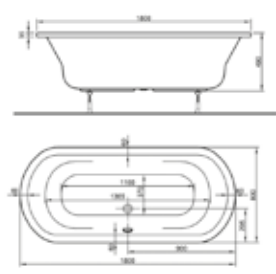

## ACRYL-BADEWANNE FORM

Freistehend,  
1900 x 895 x 600 mm,  
Fassungsvermögen: 320 Liter,  
Gewicht: 53 kg,  
LA201062001

## ACRYL-BADEWANNE VICTORIAN

Freistehend, 1745 x 830 x 810/650 mm,  
mit 4 Löwenfüßen, chrom,  
Ablaufset Zierkette und Stöpsel,  
mit Syphon und Abgangsrohr,  
chrom- Victorian,  
Fassungsvermögen: 185 Liter,  
Gewicht: 46 kg,  
LA201131001, LA201926500

### RECHTECK-BADEWANNE 2.0

(Preisliste Seite 63)

Acryl, 1900 x 900 mm,  
Nutzinhalt 325 Liter,  
LA202016001

### OVAL-BADEWANNE 2.0

(Preisliste Seite 63)

Acryl, mit Mittelablauf, 1800 x 800 mm,  
Nutzinhalt 258 Liter,  
LA20224001