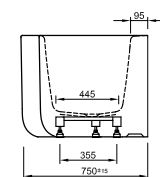

ACRYL-BADEWANNE CHIC RECHTS

Wandversion rechts,
1550 x 750 x 600 mm,
Fassungsvermögen 165 Liter,
Gewicht: 42 kg,
LA201222001