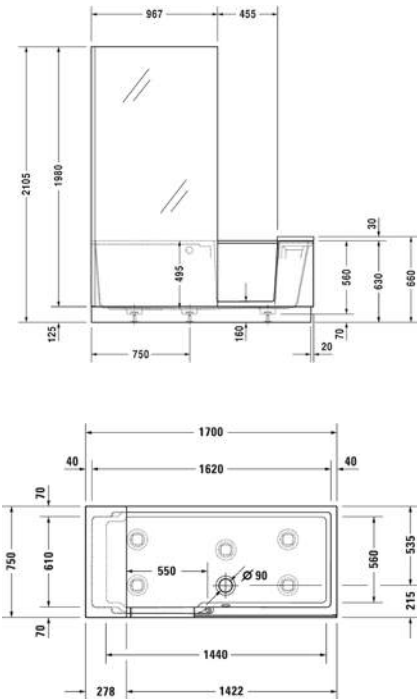

LA3400107..