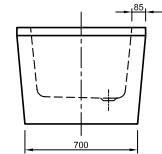

ACRYL-BADEWANNE COOL

Freistehend,
1800 x 800 x 605 mm,
Fassungsvermögen: 248 Liter,
Gewicht: 50 kg,
LA201032001