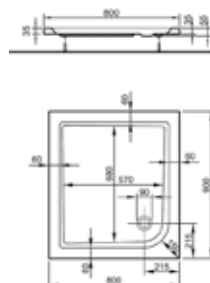

900 x 800 x 70 mm
LA222034001