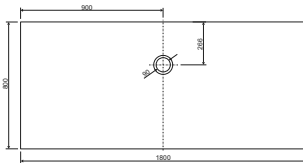

1000 x 1000 x 35 mm, weiß, LA250112001

1000 x 1200 x 35 mm, weiß, LA250122001

1000 x 1400 x 35 mm, weiß, LA250132001

1000 x 1600 x 35 mm, weiß, LA250142001

1000 x 1800 x 35 mm, weiß, LA250152001

800 x 800 x 35 mm  
weiß, LA221011001

800 x 900 x 35 mm  
weiß, LA221021001

800 x 1000 x 35 mm  
weiß, LA221031001

800 x 1200 x 35 mm  
weiß, LA221041001

800 x 1400 x 35 mm  
weiß, LA221051001

800 x 1600 x 45 mm  
weiß, LA221061001

800 x 1800 x 45 mm  
weiß, LA221071001

900 x 900 x 35 mm  
weiß, LA221022001

900 x 1000 x 35 mm  
weiß, LA221032001

900 x 1200 x 35 mm  
weiß, LA221042001

900 x 1400 x 35 mm  
weiß, LA221052001

900 x 1600 x 45 mm  
weiß, LA221062001

900 x 1800 x 45 mm  
weiß, LA221072001

1000 x 1000 x 35 mm  
weiß, LA221033001

1000 x 1200 x 35 mm  
weiß, LA221043001

1000 x 1400 x 35 mm  
weiß, LA221053001

1000 x 1600 x 45 mm  
weiß, LA221063001

1000 x 1800 x 45 mm  
weiß, LA221073001

- \* Aufbauhöhe der Modelle bis einschließlich Länge 1400 mm: 130-175 mm
- \* Aufbauhöhe der Modelle bis einschließlich Länge 1600 mm: 140-185 mm
- \*\* Duschwannestärke 35 mm für Modelle in Längen 800 bis 1400 mm
- \*\* Duschwannestärke 45 mm für Modelle in Längen 1600 / 1800 mm