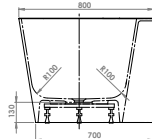

## LARIMAR WANNE „CHILL“ AUS MINERALWERKSTOFF FREISTEHEND

(Preisliste Seite 71)

mit Ablaufventil  
 Länge 1800 mm  
 Breite 800 mm  
 Höhe 620 mm  
 Nutzinhalt 310 Liter  
 Gewicht 145 kg  
 LA251020001

## LARIMAR WANNE „CHILL“ AUS MINERALWERKSTOFF WANDVERSION

Länge 1800 mm  
 Breite 800 mm  
 Höhe 620 mm  
 Nutzinhalt 245 Liter  
 Gewicht 138 kg  
 LA251010001

## LARIMAR WANNE „CHILL“ AUS MINERALWERKSTOFF ECKVERSION LINKS

Länge 1800 mm  
 Breite 800 mm  
 Höhe 620 mm  
 Nutzinhalt 230 Liter  
 Gewicht 135 kg  
 LA251002001

1000 x 1000 x 35 mm  
weiß, LA221033001

1000 x 1200 x 35 mm  
weiß, LA221043001

1000 x 1400 x 35 mm  
weiß, LA221053001

1000 x 1600 x 45 mm  
weiß, LA221063001

1000 x 1800 x 45 mm  
weiß, LA221073001

- \* Aufbauhöhe der Modelle bis einschließlich Länge 1400 mm: 130-175 mm
- \* Aufbauhöhe der Modelle bis einschließlich Länge 1600 mm: 140-185 mm
- \*\* Duschwannestärke 35 mm für Modelle in Längen 800 bis 1400 mm
- \*\* Duschwannestärke 45 mm für Modelle in Längen 1600 / 1800 mm