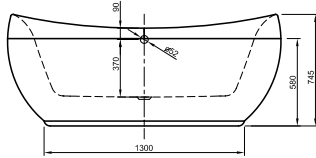

ACRYL-BADEWANNE VENICE

(Preisliste Seite 70)

Freistehend,
1800 x 825 mm,
Fassungsvermögen 240 Liter,
Gewicht: 51 kg,
LA201042001