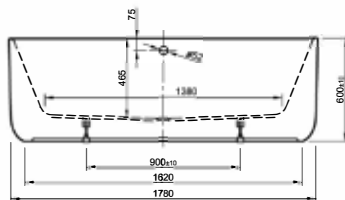

ACRYL-BADEWANNE TIDY

Wandversion,
1800 x 800 x 600 mm,
Fassungsvermögen: 275 Liter,
Gewicht: 65 kg,
LA201202001