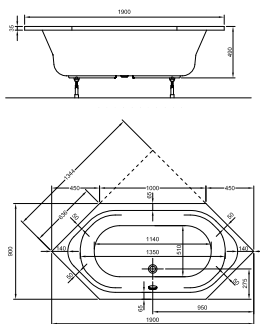

## LARIMAR WANNE „CHILL“ AUS MINERALWERKSTOFF ECKVERSION LINKS

Länge 1800 mm  
 Breite 800 mm  
 Höhe 620 mm  
 Nutzinhalt 230 Liter  
 Gewicht 135 kg  
 LA251002001

## ACRYL-BADEWANNE VICTORIAN

Freistehend, 1745 x 830 x 810/650 mm,  
mit 4 Löwenfüßen, chrom,  
Ablaufset Zierkette und Stöpsel,  
mit Syphon und Abgangsrohr,  
chrom- Victorian,  
Fassungsvermögen: 185 Liter,  
Gewicht: 46 kg,  
LA201131001, LA201926500

### OVAL-BADEWANNE 2.0

(Preisliste Seite 63)

Acryl, mit Mittelablauf, 1800 x 800 mm,  
Nutzinhalt 258 Liter,  
LA20224001

### ECKWANNE 2.0

(Preisliste Seite 63)

1400 x 1400 mm, Nutzinhalt 297 Liter,  
LA202510001