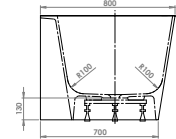

## LARIMAR WANNE „CHILL“ AUS MINERALWERKSTOFF FREISTEHEND

(Preisliste Seite 71)

mit Ablaufventil  
 Länge 1800 mm  
 Breite 800 mm  
 Höhe 620 mm  
 Nutzinhalt 310 Liter  
 Gewicht 145 kg  
 LA251020001

## LARIMAR WANNE „CHILL“ AUS MINERALWERKSTOFF WANDVERSION

Länge 1800 mm  
 Breite 800 mm  
 Höhe 620 mm  
 Nutzinhalt 245 Liter  
 Gewicht 138 kg  
 LA251010001

## LARIMAR WANNE „CHILL“ AUS MINERALWERKSTOFF ECKVERSION LINKS

Länge 1800 mm  
 Breite 800 mm  
 Höhe 620 mm  
 Nutzinhalt 230 Liter  
 Gewicht 135 kg  
 LA251002001

1000 x 1000 x 35 mm  
weiß, LA221033001

1000 x 1200 x 35 mm  
weiß, LA221043001

1000 x 1400 x 35 mm  
weiß, LA221053001

1000 x 1600 x 45 mm  
weiß, LA221063001

1000 x 1800 x 45 mm  
weiß, LA221073001

- \* Aufbauhöhe der Modelle bis einschließlich Länge 1400 mm: 130-175 mm
- \* Aufbauhöhe der Modelle bis einschließlich Länge 1600 mm: 140-185 mm
- \*\* Duschwannestärke 35 mm für Modelle in Längen 800 bis 1400 mm
- \*\* Duschwannestärke 45 mm für Modelle in Längen 1600 / 1800 mm