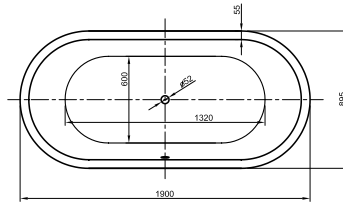

ACRYL-BADEWANNE FORM

Freistehend,
1900 x 895 x 600 mm,
Fassungsvermögen: 320 Liter,
Gewicht: 53 kg,
LA201062001