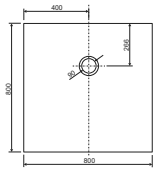

900 x 1400 x 35 mm, weiß, LA250131001

800 x 1800 x 35 mm, weiß, LA250150001

900 x 1600 x 35 mm, weiß, LA250141001

LARIMAR MINERALGUSSBRAUSEWANNEN, TIEFE 35 MM, BODENEHEN

(Preisliste Seite 69)

900 x 1800 x 35 mm, weiß, LA250151001

1000 x 1000 x 35 mm, weiß, LA250112001

1000 x 1200 x 35 mm, weiß, LA250122001

1000 x 1400 x 35 mm, weiß, LA250132001

1000 x 1600 x 35 mm, weiß, LA250142001

1000 x 1800 x 35 mm, weiß, LA250152001

800 x 800 x 35 mm  
weiß, LA221011001

800 x 900 x 35 mm  
weiß, LA221021001

800 x 1000 x 35 mm  
weiß, LA221031001

800 x 1200 x 35 mm  
weiß, LA221041001

800 x 1400 x 35 mm  
weiß, LA221051001

800 x 1600 x 45 mm  
weiß, LA221061001

800 x 1800 x 45 mm  
weiß, LA221071001

1000 x 1000 x 35 mm  
weiß, LA221033001

1000 x 1200 x 35 mm  
weiß, LA221043001

1000 x 1400 x 35 mm  
weiß, LA221053001

1000 x 1600 x 45 mm  
weiß, LA221063001

1000 x 1800 x 45 mm  
weiß, LA221073001

- \* Aufbauhöhe der Modelle bis einschließlich Länge 1400 mm: 130-175 mm
- \* Aufbauhöhe der Modelle bis einschließlich Länge 1600 mm: 140-185 mm
- \*\* Duschwannestärke 35 mm für Modelle in Längen 800 bis 1400 mm
- \*\* Duschwannestärke 45 mm für Modelle in Längen 1600 / 1800 mm