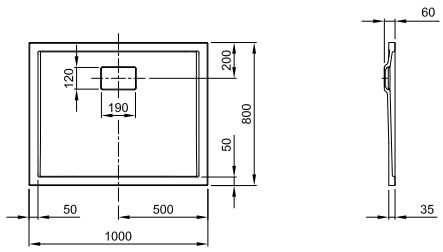

### QUADRAT-BRAUSEWANNEN 2.0 (Preisliste Seite 64)

800 x 800 x 70 mm  
LA222032001

900 x 900 x 70 mm  
LA222035001

1000 x 1000 x 70 mm  
LA222037001

### RECHTECK-BRAUSEWANNEN 2.0 (Preisliste Seite 42)

900 x 750 x 70 mm  
LA222033001

900 x 800 x 70 mm  
LA222034001

### VIERTELKREIS-BRAUSEWANNEN 2.0

(Preisliste Seite 42)

800 x 800 x 55 mm, LA222410001  
900 x 900 x 55 mm, LA222420001

LARIMAR MINERALGUSSBRAUSEWANNEN, TIEFE 35 MM, BODENEHEN (Preisliste Seite 69)

800 x 1000 x 35 mm, weiß, LA250110001