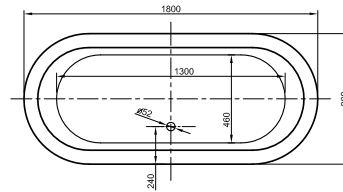

ACRYL-BADEWANNE COOL

Freistehend,
1800 x 800 x 605 mm,
Fassungsvermögen: 248 Liter,
Gewicht: 50 kg,
LA201032001