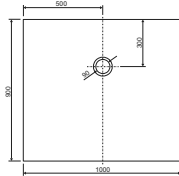

1000 x 1000 x 35 mm, weiß, LA250112001

1000 x 1200 x 35 mm, weiß, LA250122001

1000 x 1400 x 35 mm, weiß, LA250132001

1000 x 1600 x 35 mm, weiß, LA250142001

1000 x 1800 x 35 mm, weiß, LA250152001

800 x 800 x 35 mm  
weiß, LA221011001

800 x 900 x 35 mm  
weiß, LA221021001

800 x 1000 x 35 mm  
weiß, LA221031001

800 x 1200 x 35 mm  
weiß, LA221041001

800 x 1400 x 35 mm  
weiß, LA221051001

800 x 1600 x 45 mm  
weiß, LA221061001

800 x 1800 x 45 mm  
weiß, LA221071001

900 x 900 x 35 mm  
weiß, LA221022001

900 x 1000 x 35 mm  
weiß, LA221032001

900 x 1200 x 35 mm  
weiß, LA221042001

900 x 1400 x 35 mm  
weiß, LA221052001

900 x 1600 x 45 mm  
weiß, LA221062001

900 x 1800 x 45 mm  
weiß, LA221072001

1000 x 1000 x 35 mm  
weiß, LA221033001

1000 x 1200 x 35 mm  
weiß, LA221043001

1000 x 1400 x 35 mm  
weiß, LA221053001

1000 x 1600 x 45 mm  
weiß, LA221063001

1000 x 1800 x 45 mm  
weiß, LA221073001

- \* Aufbauhöhe der Modelle bis einschließlich Länge 1400 mm: 130-175 mm
- \* Aufbauhöhe der Modelle bis einschließlich Länge 1600 mm: 140-185 mm
- \*\* Duschwannestärke 35 mm für Modelle in Längen 800 bis 1400 mm
- \*\* Duschwannestärke 45 mm für Modelle in Längen 1600 / 1800 mm