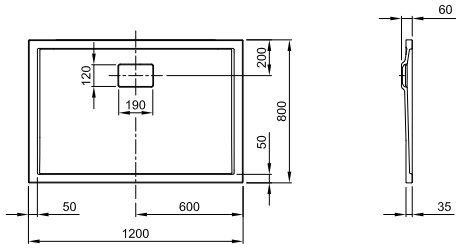

### QUADRAT-BRAUSEWANNEN 2.0 (Preisliste Seite 64)

800 x 800 x 70 mm  
LA222032001

900 x 900 x 70 mm  
LA222035001

1000 x 1000 x 70 mm  
LA222037001

### RECHTECK-BRAUSEWANNEN 2.0 (Preisliste Seite 42)

900 x 750 x 70 mm  
LA222033001

900 x 800 x 70 mm  
LA222034001

### VIERTELKREIS-BRAUSEWANNEN 2.0

(Preisliste Seite 42)

800 x 800 x 55 mm, LA222410001  
900 x 900 x 55 mm, LA222420001

LARIMAR MINERALGUSSBRAUSEWANNEN, TIEFE 35 MM, BODENEHEN (Preisliste Seite 69)

800 x 1000 x 35 mm, weiß, LA250110001

900 x 900 x 35 mm, weiß, LA250100001

800 x 1200 x 35 mm, weiß, LA250120001

900 x 1000 x 35 mm, weiß, LA250111001

800 x 1400 x 35 mm, weiß, LA250130001

900 x 1200 x 35 mm, weiß, LA250121001

800 x 1600 x 35 mm, weiß, LA250140001