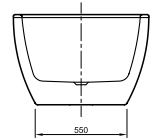

ACRYL-BADEWANNE FORM

Freistehend,
1900 x 895 x 600 mm,
Fassungsvermögen: 320 Liter,
Gewicht: 53 kg,
LA201062001