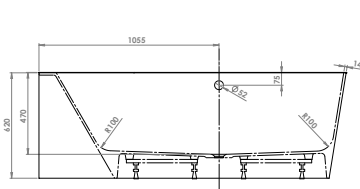

## LARIMAR WANNE „CHILL“ AUS MINERALWERKSTOFF FREISTEHEND

(Preisliste Seite 71)

mit Ablaufventil  
 Länge 1800 mm  
 Breite 800 mm  
 Höhe 620 mm  
 Nutzinhalt 310 Liter  
 Gewicht 145 kg  
 LA251020001

## LARIMAR WANNE „CHILL“ AUS MINERALWERKSTOFF WANDVERSION

Länge 1800 mm  
 Breite 800 mm  
 Höhe 620 mm  
 Nutzinhalt 245 Liter  
 Gewicht 138 kg  
 LA251010001

## LARIMAR WANNE „CHILL“ AUS MINERALWERKSTOFF ECKVERSION LINKS

Länge 1800 mm  
 Breite 800 mm  
 Höhe 620 mm  
 Nutzinhalt 230 Liter  
 Gewicht 135 kg  
 LA251002001

1000 x 1000 x 35 mm  
weiß, LA221033001

1000 x 1200 x 35 mm  
weiß, LA221043001

1000 x 1400 x 35 mm  
weiß, LA221053001

1000 x 1600 x 45 mm  
weiß, LA221063001

1000 x 1800 x 45 mm  
weiß, LA221073001

- \* Aufbauhöhe der Modelle bis einschließlich Länge 1400 mm: 130-175 mm
- \* Aufbauhöhe der Modelle bis einschließlich Länge 1600 mm: 140-185 mm
- \*\* Duschwannestärke 35 mm für Modelle in Längen 800 bis 1400 mm
- \*\* Duschwannestärke 45 mm für Modelle in Längen 1600 / 1800 mm