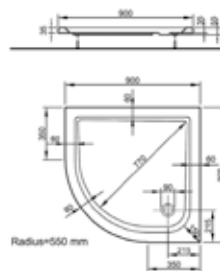

### QUADRAT-BRAUSEWANNEN 2.0 (Preisliste Seite 64)

800 x 800 x 70 mm  
LA222032001

900 x 900 x 70 mm  
LA222035001

1000 x 1000 x 70 mm  
LA222037001

### RECHTECK-BRAUSEWANNEN 2.0 (Preisliste Seite 42)

900 x 750 x 70 mm  
LA222033001

900 x 800 x 70 mm  
LA222034001

### VIERTELKREIS-BRAUSEWANNEN 2.0

(Preisliste Seite 42)

800 x 800 x 55 mm, LA222410001  
900 x 900 x 55 mm, LA222420001

LARIMAR MINERALGUSSBRAUSEWANNEN, TIEFE 35 MM, BODENEHEN (Preisliste Seite 69)

800 x 1000 x 35 mm, weiß, LA250110001