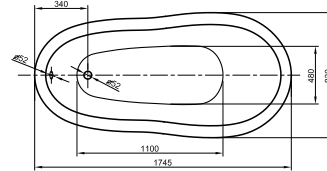

## LARIMAR WANNE „CHILL“ AUS MINERALWERKSTOFF ECKVERSION LINKS

Länge 1800 mm  
 Breite 800 mm  
 Höhe 620 mm  
 Nutzinhalt 230 Liter  
 Gewicht 135 kg  
 LA251002001

## ACRYL-BADEWANNE VENICE

(Preisliste Seite 70)

Freistehend,  
1800 x 825 mm,  
Fassungsvermögen 240 Liter,  
Gewicht: 51 kg,  
LA201042001

## ACRYL-BADEWANNE RELAX

Freistehend,  
1800 x 850 x 620 / 760 mm,  
Fassungsvermögen 230 Liter,  
Gewicht: 46 kg,  
LA0100078

## ACRYL-BADEWANNE VICTORIAN

Freistehend, 1745 x 830 x 810/650 mm,  
mit 4 Löwenfüßen, chrom,  
Ablaufset Zierkette und Stöpsel,  
mit Syphon und Abgangsrohr,  
chrom- Victorian,  
Fassungsvermögen: 185 Liter,  
Gewicht: 46 kg,  
LA201131001, LA201926500