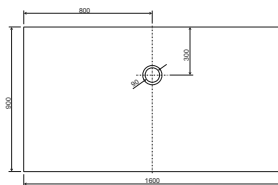

800 x 900 x 35 mm  
weiß, LA221021001

800 x 1000 x 35 mm  
weiß, LA221031001

800 x 1200 x 35 mm  
weiß, LA221041001

800 x 1400 x 35 mm  
weiß, LA221051001

800 x 1600 x 45 mm  
weiß, LA221061001

800 x 1800 x 45 mm  
weiß, LA221071001

900 x 900 x 35 mm  
weiß, LA221022001

900 x 1000 x 35 mm  
weiß, LA221032001

900 x 1200 x 35 mm  
weiß, LA221042001

900 x 1400 x 35 mm  
weiß, LA221052001

900 x 1600 x 45 mm  
weiß, LA221062001

900 x 1800 x 45 mm  
weiß, LA221072001

1000 x 1000 x 35 mm  
weiß, LA221033001

1000 x 1200 x 35 mm  
weiß, LA221043001

1000 x 1400 x 35 mm  
weiß, LA221053001

1000 x 1600 x 45 mm  
weiß, LA221063001

1000 x 1800 x 45 mm  
weiß, LA221073001

- \* Aufbauhöhe der Modelle bis einschließlich Länge 1400 mm: 130-175 mm
- \* Aufbauhöhe der Modelle bis einschließlich Länge 1600 mm: 140-185 mm
- \*\* Duschwannestärke 35 mm für Modelle in Längen 800 bis 1400 mm
- \*\* Duschwannestärke 45 mm für Modelle in Längen 1600 / 1800 mm