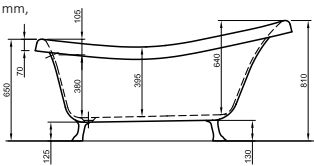

## LARIMAR WANNE „CHILL“ AUS MINERALWERKSTOFF ECKVERSION LINKS

Länge 1800 mm  
 Breite 800 mm  
 Höhe 620 mm  
 Nutzinhalt 230 Liter  
 Gewicht 135 kg  
 LA251002001

## ACRYL-BADEWANNE VENICE

(Preisliste Seite 70)

Freistehend,  
1800 x 825 mm,  
Fassungsvermögen 240 Liter,  
Gewicht: 51 kg,  
LA201042001

## ACRYL-BADEWANNE RELAX

Freistehend,  
1800 x 850 x 620 / 760 mm,  
Fassungsvermögen 230 Liter,  
Gewicht: 46 kg,  
LA0100078

## ACRYL-BADEWANNE VICTORIAN

Freistehend, 1745 x 830 x 810/650 mm,  
mit 4 Löwenfüßen, chrom,  
Ablaufset Zierkette und Stöpsel,  
mit Syphon und Abgangsrohr,  
chrom- Victorian,  
Fassungsvermögen: 185 Liter,  
Gewicht: 46 kg,  
LA201131001, LA201926500