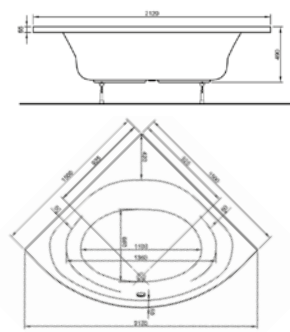

## LARIMAR WANNE „CHILL“ AUS MINERALWERKSTOFF ECKVERSION LINKS

Länge 1800 mm  
 Breite 800 mm  
 Höhe 620 mm  
 Nutzinhalt 230 Liter  
 Gewicht 135 kg  
 LA251002001

### ECKWANNE 2.0

(Preisliste Seite 63)

1400 x 1400 mm, Nutzinhalt 297 Liter,  
LA202510001

### ECKWANNE 2.0

(Preisliste Seite 63)

1500 x 1500 mm, Nutzinhalt 315 Liter,  
LA202550001

### QUADRAT-BRAUSEWANNEN 2.0 (Preisliste Seite 64)

800 x 800 x 70 mm  
LA222032001

900 x 900 x 70 mm  
LA222035001

1000 x 1000 x 70 mm  
LA222037001