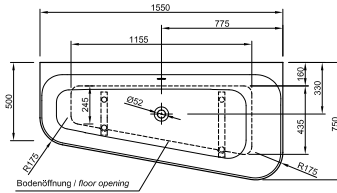

ACRYL-BADEWANNE CHIC LINKS

Wandversion links,
1550 x 750 x 600 mm,
Fassungsvermögen 165 Liter,
Gewicht: 42 kg,
LA201212001