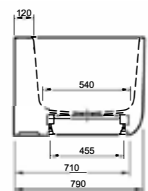

ACRYL-BADEWANNE TIDY

Wandversion,
1800 x 800 x 600 mm,
Fassungsvermögen: 275 Liter,
Gewicht: 65 kg,
LA201202001