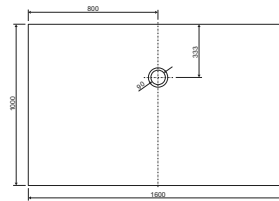

800 x 900 x 35 mm  
weiß, LA221021001

800 x 1000 x 35 mm  
weiß, LA221031001

800 x 1200 x 35 mm  
weiß, LA221041001

800 x 1400 x 35 mm  
weiß, LA221051001

800 x 1600 x 45 mm  
weiß, LA221061001

800 x 1800 x 45 mm  
weiß, LA221071001

900 x 900 x 35 mm  
weiß, LA221022001

900 x 1000 x 35 mm  
weiß, LA221032001

900 x 1200 x 35 mm  
weiß, LA221042001

900 x 1400 x 35 mm  
weiß, LA221052001

900 x 1600 x 45 mm  
weiß, LA221062001

900 x 1800 x 45 mm  
weiß, LA221072001

1000 x 1000 x 35 mm  
weiß, LA221033001

1000 x 1200 x 35 mm  
weiß, LA221043001

1000 x 1400 x 35 mm  
weiß, LA221053001

1000 x 1600 x 45 mm  
weiß, LA221063001

1000 x 1800 x 45 mm  
weiß, LA221073001

- \* Aufbauhöhe der Modelle bis einschließlich Länge 1400 mm: 130-175 mm
- \* Aufbauhöhe der Modelle bis einschließlich Länge 1600 mm: 140-185 mm
- \*\* Duschwannestärke 35 mm für Modelle in Längen 800 bis 1400 mm
- \*\* Duschwannestärke 45 mm für Modelle in Längen 1600 / 1800 mm

Gezeichnet sind die Modelle **1600 x 700 mm** und **1700 x 700 mm**

Gezeichnet ist das Modell **1700 x 750 mm**