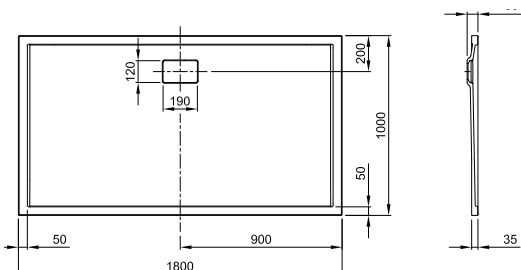

900 x 1400 x 35 mm, weiß, LA250131001

800 x 1800 x 35 mm, weiß, LA250150001

900 x 1600 x 35 mm, weiß, LA250141001

LARIMAR MINERALGUSSBRAUSEWANNEN, TIEFE 35 MM, BODENEHEN

(Preisliste Seite 69)

900 x 1800 x 35 mm, weiß, LA250151001

1000 x 1000 x 35 mm, weiß, LA250112001

1000 x 1200 x 35 mm, weiß, LA250122001

1000 x 1400 x 35 mm, weiß, LA250132001

1000 x 1600 x 35 mm, weiß, LA250142001

1000 x 1800 x 35 mm, weiß, LA250152001

800 x 800 x 35 mm  
weiß, LA221011001

800 x 900 x 35 mm  
weiß, LA221021001

800 x 1000 x 35 mm  
weiß, LA221031001

800 x 1200 x 35 mm  
weiß, LA221041001

800 x 1400 x 35 mm  
weiß, LA221051001

800 x 1600 x 45 mm  
weiß, LA221061001

800 x 1800 x 45 mm  
weiß, LA221071001