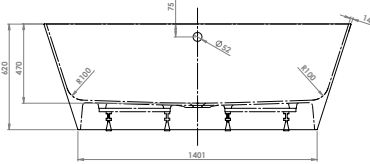

## LARIMAR WANNE „CHILL“ AUS MINERALWERKSTOFF FREISTEHEND

(Preisliste Seite 71)

mit Ablaufventil  
 Länge 1800 mm  
 Breite 800 mm  
 Höhe 620 mm  
 Nutzinhalt 310 Liter  
 Gewicht 145 kg  
 LA251020001

## LARIMAR WANNE „CHILL“ AUS MINERALWERKSTOFF WANDVERSION

Länge 1800 mm  
 Breite 800 mm  
 Höhe 620 mm  
 Nutzinhalt 245 Liter  
 Gewicht 138 kg  
 LA251010001

## LARIMAR WANNE „CHILL“ AUS MINERALWERKSTOFF ECKVERSION LINKS

Länge 1800 mm  
 Breite 800 mm  
 Höhe 620 mm  
 Nutzinhalt 230 Liter  
 Gewicht 135 kg  
 LA251002001

1000 x 1000 x 35 mm  
weiß, LA221033001

1000 x 1200 x 35 mm  
weiß, LA221043001

1000 x 1400 x 35 mm  
weiß, LA221053001

1000 x 1600 x 45 mm  
weiß, LA221063001

1000 x 1800 x 45 mm  
weiß, LA221073001

- \* Aufbauhöhe der Modelle bis einschließlich Länge 1400 mm: 130-175 mm
- \* Aufbauhöhe der Modelle bis einschließlich Länge 1600 mm: 140-185 mm
- \*\* Duschwannestärke 35 mm für Modelle in Längen 800 bis 1400 mm
- \*\* Duschwannestärke 45 mm für Modelle in Längen 1600 / 1800 mm