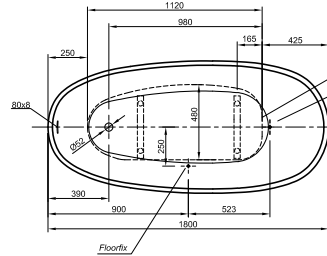

## LARIMAR WANNE „CHILL“ AUS MINERALWERKSTOFF ECKVERSION LINKS

Länge 1800 mm  
 Breite 800 mm  
 Höhe 620 mm  
 Nutzinhalt 230 Liter  
 Gewicht 135 kg  
 LA251002001

## LARIMAR WANNE „CHILL“ AUS MINERALWERKSTOFF ECKVERSION RECHTS

Länge 1800 mm  
 Breite 800 mm  
 Höhe 620 mm  
 Nutzinhalt 230 Liter  
 Gewicht 135 kg  
 LA251001001

## ACRYL-BADEWANNE VENICE

(Preisliste Seite 70)

Freistehend,  
1800 x 825 mm,  
Fassungsvermögen 240 Liter,  
Gewicht: 51 kg,  
LA201042001

## ACRYL-BADEWANNE RELAX

Freistehend,  
1800 x 850 x 620 / 760 mm,  
Fassungsvermögen 230 Liter,  
Gewicht: 46 kg,  
LA0100078