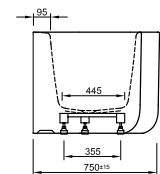

ACRYL-BADEWANNE CHIC LINKS

Wandversion links,
1550 x 750 x 600 mm,
Fassungsvermögen 165 Liter,
Gewicht: 42 kg,
LA201212001