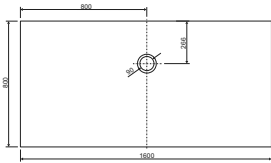

1000 x 1000 x 35 mm, weiß, LA250112001

1000 x 1200 x 35 mm, weiß, LA250122001

1000 x 1400 x 35 mm, weiß, LA250132001

1000 x 1600 x 35 mm, weiß, LA250142001

1000 x 1800 x 35 mm, weiß, LA250152001

800 x 800 x 35 mm  
weiß, LA221011001

800 x 900 x 35 mm  
weiß, LA221021001

800 x 1000 x 35 mm  
weiß, LA221031001

800 x 1200 x 35 mm  
weiß, LA221041001

800 x 1400 x 35 mm  
weiß, LA221051001

800 x 1600 x 45 mm  
weiß, LA221061001

800 x 1800 x 45 mm  
weiß, LA221071001

900 x 900 x 35 mm  
weiß, LA221022001

900 x 1000 x 35 mm  
weiß, LA221032001

900 x 1200 x 35 mm  
weiß, LA221042001

900 x 1400 x 35 mm  
weiß, LA221052001

900 x 1600 x 45 mm  
weiß, LA221062001

900 x 1800 x 45 mm  
weiß, LA221072001

1000 x 1000 x 35 mm  
weiß, LA221033001

1000 x 1200 x 35 mm  
weiß, LA221043001

1000 x 1400 x 35 mm  
weiß, LA221053001

1000 x 1600 x 45 mm  
weiß, LA221063001

1000 x 1800 x 45 mm  
weiß, LA221073001

- \* Aufbauhöhe der Modelle bis einschließlich Länge 1400 mm: 130-175 mm
- \* Aufbauhöhe der Modelle bis einschließlich Länge 1600 mm: 140-185 mm
- \*\* Duschwannestärke 35 mm für Modelle in Längen 800 bis 1400 mm
- \*\* Duschwannestärke 45 mm für Modelle in Längen 1600 / 1800 mm