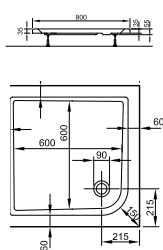

### ECKWANNE 2.0

(Preisliste Seite 63)

1500 x 1500 mm, Nutzinhalt 315 Liter,  
LA202550001

### QUADRAT-BRAUSEWANNEN 2.0 (Preisliste Seite 64)

800 x 800 x 70 mm  
LA222032001

900 x 900 x 70 mm  
LA222035001

1000 x 1000 x 70 mm  
LA222037001