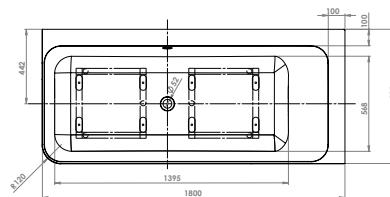

## LARIMAR WANNE „CHILL“ AUS MINERALWERKSTOFF FREISTEHEND

(Preisliste Seite 71)

mit Ablaufventil  
 Länge 1800 mm  
 Breite 800 mm  
 Höhe 620 mm  
 Nutzinhalt 310 Liter  
 Gewicht 145 kg  
 LA251020001

## LARIMAR WANNE „CHILL“ AUS MINERALWERKSTOFF WANDVERSION

Länge 1800 mm  
 Breite 800 mm  
 Höhe 620 mm  
 Nutzinhalt 245 Liter  
 Gewicht 138 kg  
 LA251010001

## LARIMAR WANNE „CHILL“ AUS MINERALWERKSTOFF ECKVERSION LINKS

Länge 1800 mm  
 Breite 800 mm  
 Höhe 620 mm  
 Nutzinhalt 230 Liter  
 Gewicht 135 kg  
 LA251002001

## LARIMAR WANNE „CHILL“ AUS MINERALWERKSTOFF ECKVERSION RECHTS

Länge 1800 mm  
 Breite 800 mm  
 Höhe 620 mm  
 Nutzinhalt 230 Liter  
 Gewicht 135 kg  
 LA251001001