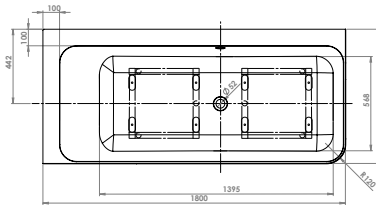

## LARIMAR WANNE „CHILL“ AUS MINERALWERKSTOFF FREISTEHEND

(Preisliste Seite 71)

mit Ablaufventil  
 Länge 1800 mm  
 Breite 800 mm  
 Höhe 620 mm  
 Nutzinhalt 310 Liter  
 Gewicht 145 kg  
 LA251020001

## LARIMAR WANNE „CHILL“ AUS MINERALWERKSTOFF WANDVERSION

Länge 1800 mm  
 Breite 800 mm  
 Höhe 620 mm  
 Nutzinhalt 245 Liter  
 Gewicht 138 kg  
 LA251010001

## LARIMAR WANNE „CHILL“ AUS MINERALWERKSTOFF ECKVERSION LINKS

Länge 1800 mm  
 Breite 800 mm  
 Höhe 620 mm  
 Nutzinhalt 230 Liter  
 Gewicht 135 kg  
 LA251002001

1000 x 1000 x 35 mm  
weiß, LA221033001

1000 x 1200 x 35 mm  
weiß, LA221043001

1000 x 1400 x 35 mm  
weiß, LA221053001

1000 x 1600 x 45 mm  
weiß, LA221063001

1000 x 1800 x 45 mm  
weiß, LA221073001

- \* Aufbauhöhe der Modelle bis einschließlich Länge 1400 mm: 130-175 mm
- \* Aufbauhöhe der Modelle bis einschließlich Länge 1600 mm: 140-185 mm
- \*\* Duschwannestärke 35 mm für Modelle in Längen 800 bis 1400 mm
- \*\* Duschwannestärke 45 mm für Modelle in Längen 1600 / 1800 mm