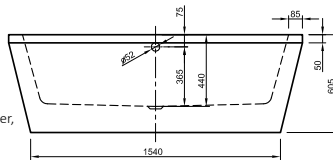

ACRYL-BADEWANNE COOL

Freistehend,
1800 x 800 x 605 mm,
Fassungsvermögen: 248 Liter,
Gewicht: 50 kg,
LA201032001