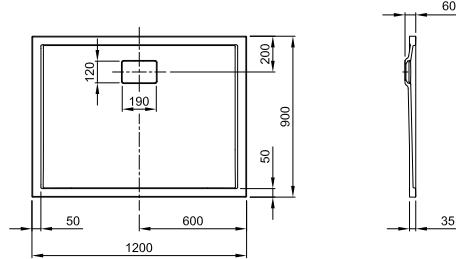

### VIERTELKREIS-BRAUSEWANNEN 2.0

(Preisliste Seite 42)

800 x 800 x 55 mm, LA222410001  
900 x 900 x 55 mm, LA222420001

LARIMAR MINERALGUSSBRAUSEWANNEN, TIEFE 35 MM, BODENEHEN (Preisliste Seite 69)

800 x 1000 x 35 mm, weiß, LA250110001

900 x 900 x 35 mm, weiß, LA250100001

800 x 1200 x 35 mm, weiß, LA250120001

900 x 1000 x 35 mm, weiß, LA250111001

800 x 1400 x 35 mm, weiß, LA250130001

900 x 1200 x 35 mm, weiß, LA250121001

800 x 1600 x 35 mm, weiß, LA250140001

900 x 1400 x 35 mm, weiß, LA250131001

800 x 1800 x 35 mm, weiß, LA250150001

900 x 1600 x 35 mm, weiß, LA250141001

LARIMAR MINERALGUSSBRAUSEWANNEN, TIEFE 35 MM, BODENEHEN

(Preisliste Seite 69)

900 x 1800 x 35 mm, weiß, LA250151001