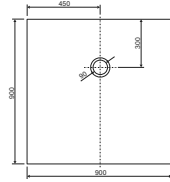

1000 x 1000 x 35 mm, weiß, LA250112001

1000 x 1200 x 35 mm, weiß, LA250122001

1000 x 1400 x 35 mm, weiß, LA250132001

1000 x 1600 x 35 mm, weiß, LA250142001

1000 x 1800 x 35 mm, weiß, LA250152001

800 x 800 x 35 mm  
weiß, LA221011001

800 x 900 x 35 mm  
weiß, LA221021001

800 x 1000 x 35 mm  
weiß, LA221031001

800 x 1200 x 35 mm  
weiß, LA221041001

800 x 1400 x 35 mm  
weiß, LA221051001

800 x 1600 x 45 mm  
weiß, LA221061001

800 x 1800 x 45 mm  
weiß, LA221071001

900 x 900 x 35 mm  
weiß, LA221022001

900 x 1000 x 35 mm  
weiß, LA221032001

900 x 1200 x 35 mm  
weiß, LA221042001

900 x 1400 x 35 mm  
weiß, LA221052001

900 x 1600 x 45 mm  
weiß, LA221062001

900 x 1800 x 45 mm  
weiß, LA221072001

1000 x 1000 x 35 mm  
weiß, LA221033001

1000 x 1200 x 35 mm  
weiß, LA221043001

1000 x 1400 x 35 mm  
weiß, LA221053001

1000 x 1600 x 45 mm  
weiß, LA221063001

1000 x 1800 x 45 mm  
weiß, LA221073001

- \* Aufbauhöhe der Modelle bis einschließlich Länge 1400 mm: 130-175 mm
- \* Aufbauhöhe der Modelle bis einschließlich Länge 1600 mm: 140-185 mm
- \*\* Duschwannestärke 35 mm für Modelle in Längen 800 bis 1400 mm
- \*\* Duschwannestärke 45 mm für Modelle in Längen 1600 / 1800 mm