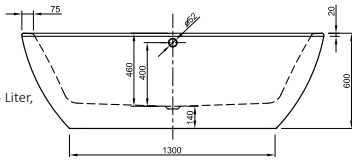

## LARIMAR WANNE „CHILL“ AUS MINERALWERKSTOFF ECKVERSION LINKS

Länge 1800 mm  
 Breite 800 mm  
 Höhe 620 mm  
 Nutzinhalt 230 Liter  
 Gewicht 135 kg  
 LA251002001

## LARIMAR WANNE „CHILL“ AUS MINERALWERKSTOFF ECKVERSION RECHTS

Länge 1800 mm  
 Breite 800 mm  
 Höhe 620 mm  
 Nutzinhalt 230 Liter  
 Gewicht 135 kg  
 LA251001001

## ACRYL-BADEWANNE LOOM

(Preisliste Seite 70)

Freistehend,  
1900 x 940 x 600 mm,  
Fassungsvermögen: 255 Liter,  
Gewicht: 53 kg,  
LA201013001