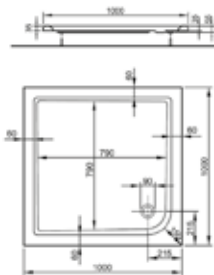

### QUADRAT-BRAUSEWANNEN 2.0 (Preisliste Seite 64)

800 x 800 x 70 mm  
LA222032001

900 x 900 x 70 mm  
LA222035001

1000 x 1000 x 70 mm  
LA222037001

### RECHTECK-BRAUSEWANNEN 2.0 (Preisliste Seite 42)

900 x 750 x 70 mm  
LA222033001

900 x 800 x 70 mm  
LA222034001