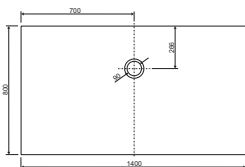

900 x 1400 x 35 mm, weiß, LA250131001

800 x 1800 x 35 mm, weiß, LA250150001

900 x 1600 x 35 mm, weiß, LA250141001

LARIMAR MINERALGUSSBRAUSEWANNEN, TIEFE 35 MM, BODENEHEN

(Preisliste Seite 69)

900 x 1800 x 35 mm, weiß, LA250151001

1000 x 1000 x 35 mm, weiß, LA250112001

1000 x 1200 x 35 mm, weiß, LA250122001

1000 x 1400 x 35 mm, weiß, LA250132001

1000 x 1600 x 35 mm, weiß, LA250142001

1000 x 1800 x 35 mm, weiß, LA250152001

800 x 800 x 35 mm  
weiß, LA221011001

800 x 900 x 35 mm  
weiß, LA221021001

800 x 1000 x 35 mm  
weiß, LA221031001

800 x 1200 x 35 mm  
weiß, LA221041001

800 x 1400 x 35 mm  
weiß, LA221051001

800 x 1600 x 45 mm  
weiß, LA221061001

800 x 1800 x 45 mm  
weiß, LA221071001

1000 x 1000 x 35 mm  
weiß, LA221033001

1000 x 1200 x 35 mm  
weiß, LA221043001

1000 x 1400 x 35 mm  
weiß, LA221053001

1000 x 1600 x 45 mm  
weiß, LA221063001

1000 x 1800 x 45 mm  
weiß, LA221073001

- \* Aufbauhöhe der Modelle bis einschließlich Länge 1400 mm: 130-175 mm
- \* Aufbauhöhe der Modelle bis einschließlich Länge 1600 mm: 140-185 mm
- \*\* Duschwannestärke 35 mm für Modelle in Längen 800 bis 1400 mm
- \*\* Duschwannestärke 45 mm für Modelle in Längen 1600 / 1800 mm