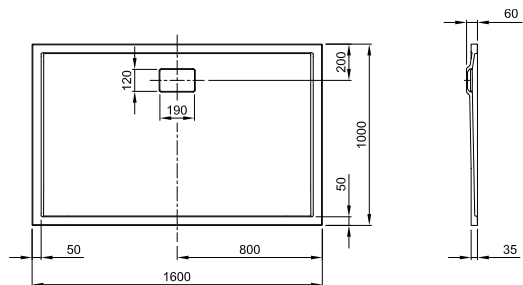

### VIERTELKREIS-BRAUSEWANNEN 2.0

(Preisliste Seite 42)

800 x 800 x 55 mm, LA222410001  
900 x 900 x 55 mm, LA222420001

LARIMAR MINERALGUSSBRAUSEWANNEN, TIEFE 35 MM, BODENEHEN (Preisliste Seite 69)

800 x 1000 x 35 mm, weiß, LA250110001

900 x 900 x 35 mm, weiß, LA250100001

800 x 1200 x 35 mm, weiß, LA250120001

900 x 1000 x 35 mm, weiß, LA250111001

800 x 1400 x 35 mm, weiß, LA250130001

900 x 1200 x 35 mm, weiß, LA250121001

800 x 1600 x 35 mm, weiß, LA250140001

900 x 1400 x 35 mm, weiß, LA250131001

800 x 1800 x 35 mm, weiß, LA250150001

900 x 1600 x 35 mm, weiß, LA250141001

LARIMAR MINERALGUSSBRAUSEWANNEN, TIEFE 35 MM, BODENEHEN

(Preisliste Seite 69)

900 x 1800 x 35 mm, weiß, LA250151001

1000 x 1000 x 35 mm, weiß, LA250112001

1000 x 1200 x 35 mm, weiß, LA250122001

1000 x 1400 x 35 mm, weiß, LA250132001

1000 x 1600 x 35 mm, weiß, LA250142001

1000 x 1800 x 35 mm, weiß, LA250152001

800 x 800 x 35 mm  
weiß, LA221011001