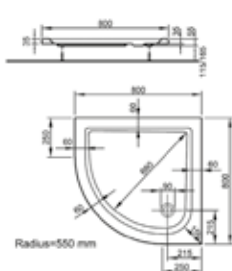

### QUADRAT-BRAUSEWANNEN 2.0 (Preisliste Seite 64)

800 x 800 x 70 mm  
LA222032001

900 x 900 x 70 mm  
LA222035001

1000 x 1000 x 70 mm  
LA222037001

### RECHTECK-BRAUSEWANNEN 2.0 (Preisliste Seite 42)

900 x 750 x 70 mm  
LA222033001

900 x 800 x 70 mm  
LA222034001

### VIERTELKREIS-BRAUSEWANNEN 2.0

(Preisliste Seite 42)

800 x 800 x 55 mm, LA222410001  
900 x 900 x 55 mm, LA222420001

LARIMAR MINERALGUSSBRAUSEWANNEN, TIEFE 35 MM, BODENEHEN (Preisliste Seite 69)

800 x 1000 x 35 mm, weiß, LA250110001