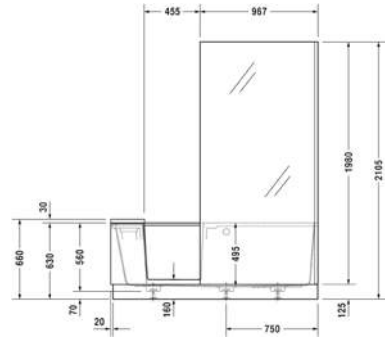

LA3400017..