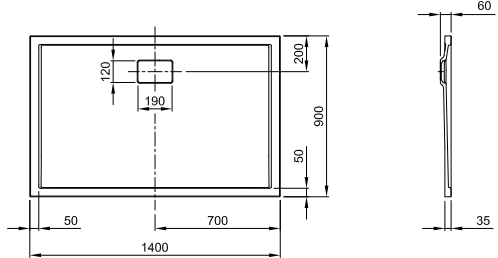

### VIERTELKREIS-BRAUSEWANNEN 2.0

(Preisliste Seite 42)

800 x 800 x 55 mm, LA222410001  
900 x 900 x 55 mm, LA222420001

LARIMAR MINERALGUSSBRAUSEWANNEN, TIEFE 35 MM, BODENEHEN (Preisliste Seite 69)

800 x 1000 x 35 mm, weiß, LA250110001

900 x 900 x 35 mm, weiß, LA250100001

800 x 1200 x 35 mm, weiß, LA250120001

900 x 1000 x 35 mm, weiß, LA250111001

800 x 1400 x 35 mm, weiß, LA250130001

900 x 1200 x 35 mm, weiß, LA250121001

800 x 1600 x 35 mm, weiß, LA250140001

900 x 1400 x 35 mm, weiß, LA250131001

800 x 1800 x 35 mm, weiß, LA250150001

900 x 1600 x 35 mm, weiß, LA250141001

LARIMAR MINERALGUSSBRAUSEWANNEN, TIEFE 35 MM, BODENEHEN

(Preisliste Seite 69)

900 x 1800 x 35 mm, weiß, LA250151001