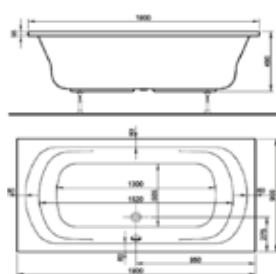

RECHTECK-BADEWANNE 2.0

(Preisliste Seite 63)

Acryl, 1900 x 900 mm,
Nutzinhalt 325 Liter,
LA202016001