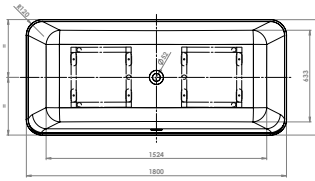

## LARIMAR WANNE „CHILL“ AUS MINERALWERKSTOFF FREISTEHEND

(Preisliste Seite 71)

mit Ablaufventil  
 Länge 1800 mm  
 Breite 800 mm  
 Höhe 620 mm  
 Nutzinhalt 310 Liter  
 Gewicht 145 kg  
 LA251020001

## LARIMAR WANNE „CHILL“ AUS MINERALWERKSTOFF WANDVERSION

Länge 1800 mm  
 Breite 800 mm  
 Höhe 620 mm  
 Nutzinhalt 245 Liter  
 Gewicht 138 kg  
 LA251010001

## LARIMAR WANNE „CHILL“ AUS MINERALWERKSTOFF ECKVERSION LINKS

Länge 1800 mm  
 Breite 800 mm  
 Höhe 620 mm  
 Nutzinhalt 230 Liter  
 Gewicht 135 kg  
 LA251002001

## LARIMAR WANNE „CHILL“ AUS MINERALWERKSTOFF ECKVERSION RECHTS

Länge 1800 mm  
 Breite 800 mm  
 Höhe 620 mm  
 Nutzinhalt 230 Liter  
 Gewicht 135 kg  
 LA251001001