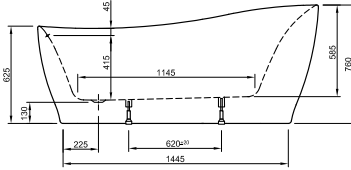

## LARIMAR WANNE „CHILL“ AUS MINERALWERKSTOFF ECKVERSION LINKS

Länge 1800 mm  
 Breite 800 mm  
 Höhe 620 mm  
 Nutzinhalt 230 Liter  
 Gewicht 135 kg  
 LA251002001

## ACRYL-BADEWANNE VENICE

(Preisliste Seite 70)

Freistehend,  
1800 x 825 mm,  
Fassungsvermögen 240 Liter,  
Gewicht: 51 kg,  
LA201042001

## ACRYL-BADEWANNE VICTORIAN

Freistehend, 1745 x 830 x 810/650 mm,  
mit 4 Löwenfüßen, chrom,  
Ablaufset Zierkette und Stöpsel,  
mit Syphon und Abgangsrohr,  
chrom- Victorian,  
Fassungsvermögen: 185 Liter,  
Gewicht: 46 kg,  
LA201131001, LA201926500