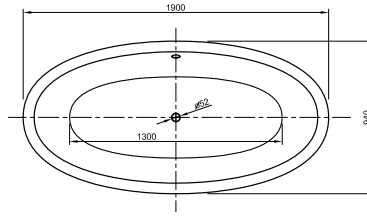

## LARIMAR WANNE „CHILL“ AUS MINERALWERKSTOFF WANDVERSION

Länge 1800 mm  
 Breite 800 mm  
 Höhe 620 mm  
 Nutzinhalt 245 Liter  
 Gewicht 138 kg  
 LA251010001

## LARIMAR WANNE „CHILL“ AUS MINERALWERKSTOFF ECKVERSION LINKS

Länge 1800 mm  
 Breite 800 mm  
 Höhe 620 mm  
 Nutzinhalt 230 Liter  
 Gewicht 135 kg  
 LA251002001

## LARIMAR WANNE „CHILL“ AUS MINERALWERKSTOFF ECKVERSION RECHTS

Länge 1800 mm  
 Breite 800 mm  
 Höhe 620 mm  
 Nutzinhalt 230 Liter  
 Gewicht 135 kg  
 LA251001001

## ACRYL-BADEWANNE LOOM

(Preisliste Seite 70)

Freistehend,  
1900 x 940 x 600 mm,  
Fassungsvermögen: 255 Liter,  
Gewicht: 53 kg,  
LA201013001