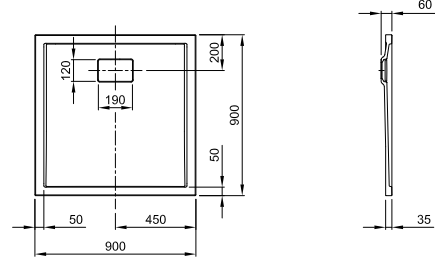

### QUADRAT-BRAUSEWANNEN 2.0 (Preisliste Seite 64)

800 x 800 x 70 mm  
LA222032001

900 x 900 x 70 mm  
LA222035001

1000 x 1000 x 70 mm  
LA222037001

### RECHTECK-BRAUSEWANNEN 2.0 (Preisliste Seite 42)

900 x 750 x 70 mm  
LA222033001

900 x 800 x 70 mm  
LA222034001

### VIERTELKREIS-BRAUSEWANNEN 2.0

(Preisliste Seite 42)

800 x 800 x 55 mm, LA222410001  
900 x 900 x 55 mm, LA222420001

LARIMAR MINERALGUSSBRAUSEWANNEN, TIEFE 35 MM, BODENEHEN (Preisliste Seite 69)

800 x 1000 x 35 mm, weiß, LA250110001

900 x 900 x 35 mm, weiß, LA250100001

800 x 1200 x 35 mm, weiß, LA250120001

900 x 1000 x 35 mm, weiß, LA250111001

800 x 1400 x 35 mm, weiß, LA250130001

900 x 1200 x 35 mm, weiß, LA250121001

800 x 1600 x 35 mm, weiß, LA250140001