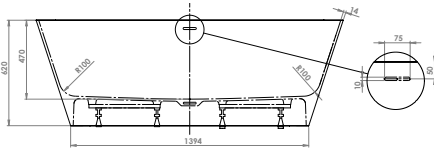

## LARIMAR WANNE „CHILL“ AUS MINERALWERKSTOFF WANDVERSION

Länge 1800 mm  
 Breite 800 mm  
 Höhe 620 mm  
 Nutzinhalt 245 Liter  
 Gewicht 138 kg  
 LA251010001

## LARIMAR WANNE „CHILL“ AUS MINERALWERKSTOFF ECKVERSION LINKS

Länge 1800 mm  
 Breite 800 mm  
 Höhe 620 mm  
 Nutzinhalt 230 Liter  
 Gewicht 135 kg  
 LA251002001

## LARIMAR WANNE „CHILL“ AUS MINERALWERKSTOFF ECKVERSION RECHTS

Länge 1800 mm  
 Breite 800 mm  
 Höhe 620 mm  
 Nutzinhalt 230 Liter  
 Gewicht 135 kg  
 LA251001001

1000 x 1000 x 35 mm  
weiß, LA221033001

1000 x 1200 x 35 mm  
weiß, LA221043001

1000 x 1400 x 35 mm  
weiß, LA221053001

1000 x 1600 x 45 mm  
weiß, LA221063001

1000 x 1800 x 45 mm  
weiß, LA221073001

- \* Aufbauhöhe der Modelle bis einschließlich Länge 1400 mm: 130-175 mm
- \* Aufbauhöhe der Modelle bis einschließlich Länge 1600 mm: 140-185 mm
- \*\* Duschwannestärke 35 mm für Modelle in Längen 800 bis 1400 mm
- \*\* Duschwannestärke 45 mm für Modelle in Längen 1600 / 1800 mm