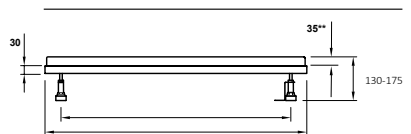

1000 x 1000 x 35 mm  
weiß, LA221033001

1000 x 1200 x 35 mm  
weiß, LA221043001

1000 x 1400 x 35 mm  
weiß, LA221053001

1000 x 1600 x 45 mm  
weiß, LA221063001

1000 x 1800 x 45 mm  
weiß, LA221073001

- \* Aufbauhöhe der Modelle bis einschließlich Länge 1400 mm: 130-175 mm
- \* Aufbauhöhe der Modelle bis einschließlich Länge 1600 mm: 140-185 mm
- \*\* Duschwannestärke 35 mm für Modelle in Längen 800 bis 1400 mm
- \*\* Duschwannestärke 45 mm für Modelle in Längen 1600 / 1800 mm