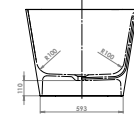

## LARIMAR WANNE „CHILL“ AUS MINERALWERKSTOFF FREISTEHEND

(Preisliste Seite 71)

mit Ablaufventil  
 Länge 1800 mm  
 Breite 800 mm  
 Höhe 620 mm  
 Nutzinhalt 310 Liter  
 Gewicht 145 kg  
 LA251020001

## LARIMAR WANNE „CHILL“ AUS MINERALWERKSTOFF WANDVERSION

Länge 1800 mm  
 Breite 800 mm  
 Höhe 620 mm  
 Nutzinhalt 245 Liter  
 Gewicht 138 kg  
 LA251010001

## LARIMAR WANNE „CHILL“ AUS MINERALWERKSTOFF ECKVERSION LINKS

Länge 1800 mm  
 Breite 800 mm  
 Höhe 620 mm  
 Nutzinhalt 230 Liter  
 Gewicht 135 kg  
 LA251002001

1000 x 1000 x 35 mm  
weiß, LA221033001

1000 x 1200 x 35 mm  
weiß, LA221043001

1000 x 1400 x 35 mm  
weiß, LA221053001

1000 x 1600 x 45 mm  
weiß, LA221063001

1000 x 1800 x 45 mm  
weiß, LA221073001

- \* Aufbauhöhe der Modelle bis einschließlich Länge 1400 mm: 130-175 mm
- \* Aufbauhöhe der Modelle bis einschließlich Länge 1600 mm: 140-185 mm
- \*\* Duschwannestärke 35 mm für Modelle in Längen 800 bis 1400 mm
- \*\* Duschwannestärke 45 mm für Modelle in Längen 1600 / 1800 mm