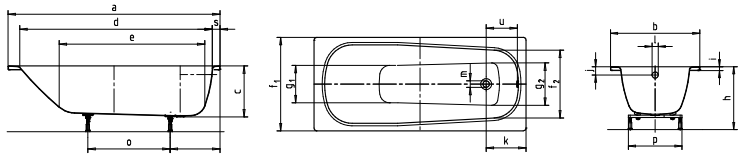

Gezeichnet ist das Modell **1700 x 750 mm**