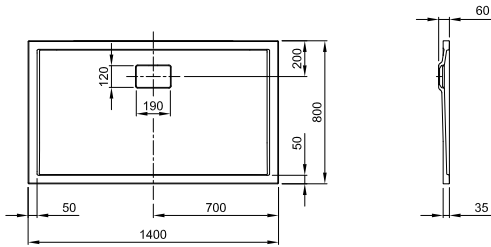

### QUADRAT-BRAUSEWANNEN 2.0 (Preisliste Seite 64)

800 x 800 x 70 mm  
LA222032001

900 x 900 x 70 mm  
LA222035001

1000 x 1000 x 70 mm  
LA222037001

### RECHTECK-BRAUSEWANNEN 2.0 (Preisliste Seite 42)

900 x 750 x 70 mm  
LA222033001

900 x 800 x 70 mm  
LA222034001

### VIERTELKREIS-BRAUSEWANNEN 2.0

(Preisliste Seite 42)

800 x 800 x 55 mm, LA222410001  
900 x 900 x 55 mm, LA222420001

LARIMAR MINERALGUSSBRAUSEWANNEN, TIEFE 35 MM, BODENEHEN (Preisliste Seite 69)

800 x 1000 x 35 mm, weiß, LA250110001

900 x 900 x 35 mm, weiß, LA250100001

800 x 1200 x 35 mm, weiß, LA250120001

900 x 1000 x 35 mm, weiß, LA250111001

800 x 1400 x 35 mm, weiß, LA250130001

900 x 1200 x 35 mm, weiß, LA250121001

800 x 1600 x 35 mm, weiß, LA250140001