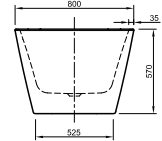

ACRYL-BADEWANNE CUBE

Freistehend,
1700 x 800 x 570 mm
mit Schlitzüberlauf,
Ablaufgarnitur Click-Clack chrom,
Fassungsvermögen: 200 Liter,
Gewicht: 48 kg,
LA201111001, LA201920500