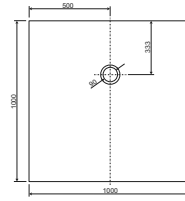

800 x 900 x 35 mm  
weiß, LA221021001

800 x 1000 x 35 mm  
weiß, LA221031001

800 x 1200 x 35 mm  
weiß, LA221041001

800 x 1400 x 35 mm  
weiß, LA221051001

800 x 1600 x 45 mm  
weiß, LA221061001

800 x 1800 x 45 mm  
weiß, LA221071001

900 x 900 x 35 mm  
weiß, LA221022001

900 x 1000 x 35 mm  
weiß, LA221032001

900 x 1200 x 35 mm  
weiß, LA221042001

900 x 1400 x 35 mm  
weiß, LA221052001

900 x 1600 x 45 mm  
weiß, LA221062001

900 x 1800 x 45 mm  
weiß, LA221072001

1000 x 1000 x 35 mm  
weiß, LA221033001

1000 x 1200 x 35 mm  
weiß, LA221043001

1000 x 1400 x 35 mm  
weiß, LA221053001

1000 x 1600 x 45 mm  
weiß, LA221063001

1000 x 1800 x 45 mm  
weiß, LA221073001

- \* Aufbauhöhe der Modelle bis einschließlich Länge 1400 mm: 130-175 mm
- \* Aufbauhöhe der Modelle bis einschließlich Länge 1600 mm: 140-185 mm
- \*\* Duschwannestärke 35 mm für Modelle in Längen 800 bis 1400 mm
- \*\* Duschwannestärke 45 mm für Modelle in Längen 1600 / 1800 mm