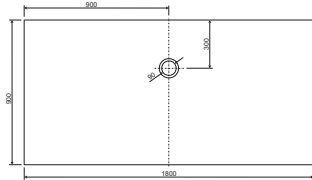

800 x 900 x 35 mm  
weiß, LA221021001

800 x 1000 x 35 mm  
weiß, LA221031001

800 x 1200 x 35 mm  
weiß, LA221041001

800 x 1400 x 35 mm  
weiß, LA221051001

800 x 1600 x 45 mm  
weiß, LA221061001

800 x 1800 x 45 mm  
weiß, LA221071001

900 x 900 x 35 mm  
weiß, LA221022001

900 x 1000 x 35 mm  
weiß, LA221032001

900 x 1200 x 35 mm  
weiß, LA221042001

900 x 1400 x 35 mm  
weiß, LA221052001

900 x 1600 x 45 mm  
weiß, LA221062001

900 x 1800 x 45 mm  
weiß, LA221072001

1000 x 1000 x 35 mm  
weiß, LA221033001

1000 x 1200 x 35 mm  
weiß, LA221043001

1000 x 1400 x 35 mm  
weiß, LA221053001

1000 x 1600 x 45 mm  
weiß, LA221063001

1000 x 1800 x 45 mm  
weiß, LA221073001

- \* Aufbauhöhe der Modelle bis einschließlich Länge 1400 mm: 130-175 mm
- \* Aufbauhöhe der Modelle bis einschließlich Länge 1600 mm: 140-185 mm
- \*\* Duschwannestärke 35 mm für Modelle in Längen 800 bis 1400 mm
- \*\* Duschwannestärke 45 mm für Modelle in Längen 1600 / 1800 mm