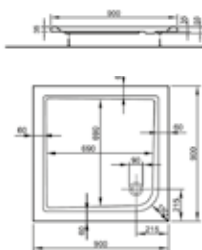

### ECKWANNE 2.0

(Preisliste Seite 63)

1500 x 1500 mm, Nutzinhalt 315 Liter,  
LA202550001

### QUADRAT-BRAUSEWANNEN 2.0 (Preisliste Seite 64)

800 x 800 x 70 mm  
LA222032001

900 x 900 x 70 mm  
LA222035001

1000 x 1000 x 70 mm  
LA222037001