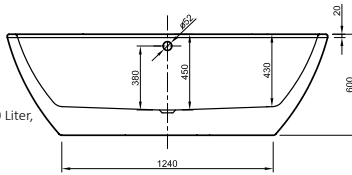

## LARIMAR WANNE „CHILL“ AUS MINERALWERKSTOFF ECKVERSION LINKS

Länge 1800 mm  
 Breite 800 mm  
 Höhe 620 mm  
 Nutzinhalt 230 Liter  
 Gewicht 135 kg  
 LA251002001

## LARIMAR WANNE „CHILL“ AUS MINERALWERKSTOFF ECKVERSION RECHTS

Länge 1800 mm  
 Breite 800 mm  
 Höhe 620 mm  
 Nutzinhalt 230 Liter  
 Gewicht 135 kg  
 LA251001001

## ACRYL-BADEWANNE LOOM

(Preisliste Seite 70)

Freistehend,  
1900 x 940 x 600 mm,  
Fassungsvermögen: 255 Liter,  
Gewicht: 53 kg,  
LA201013001

## ACRYL-BADEWANNE FORM

Freistehend,  
1900 x 895 x 600 mm,  
Fassungsvermögen: 320 Liter,  
Gewicht: 53 kg,  
LA201062001