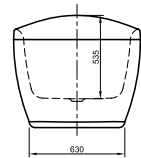

ACRYL-BADEWANNE VENICE

(Preisliste Seite 70)

Freistehend,
1800 x 825 mm,
Fassungsvermögen 240 Liter,
Gewicht: 51 kg,
LA201042001