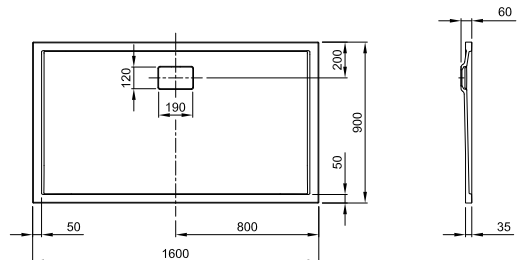

### VIERTELKREIS-BRAUSEWANNEN 2.0

(Preisliste Seite 42)

800 x 800 x 55 mm, LA222410001  
900 x 900 x 55 mm, LA222420001

LARIMAR MINERALGUSSBRAUSEWANNEN, TIEFE 35 MM, BODENEHEN (Preisliste Seite 69)

800 x 1000 x 35 mm, weiß, LA250110001

900 x 900 x 35 mm, weiß, LA250100001

800 x 1200 x 35 mm, weiß, LA250120001

900 x 1000 x 35 mm, weiß, LA250111001

800 x 1400 x 35 mm, weiß, LA250130001

900 x 1200 x 35 mm, weiß, LA250121001

800 x 1600 x 35 mm, weiß, LA250140001

900 x 1400 x 35 mm, weiß, LA250131001

800 x 1800 x 35 mm, weiß, LA250150001

900 x 1600 x 35 mm, weiß, LA250141001

LARIMAR MINERALGUSSBRAUSEWANNEN, TIEFE 35 MM, BODENEHEN

(Preisliste Seite 69)

900 x 1800 x 35 mm, weiß, LA250151001