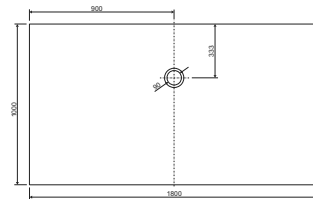

1000 x 1000 x 35 mm  
weiß, LA221033001

1000 x 1200 x 35 mm  
weiß, LA221043001

1000 x 1400 x 35 mm  
weiß, LA221053001

1000 x 1600 x 45 mm  
weiß, LA221063001

1000 x 1800 x 45 mm  
weiß, LA221073001

- \* Aufbauhöhe der Modelle bis einschließlich Länge 1400 mm: 130-175 mm
- \* Aufbauhöhe der Modelle bis einschließlich Länge 1600 mm: 140-185 mm
- \*\* Duschwannestärke 35 mm für Modelle in Längen 800 bis 1400 mm
- \*\* Duschwannestärke 45 mm für Modelle in Längen 1600 / 1800 mm