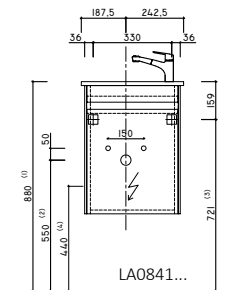

UNTERBAUTEN ZU K3 (Preisliste Seite 19-21)

FARBEN FÜR FRONT UND KORPUS: