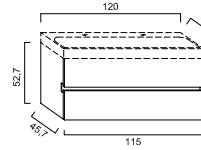

Waschtisch „Cult“
 Breite 1250 mm, Tiefe 470 mm
 mit Unterschrank
 Breite 1220 mm
 4 Auszüge,
 LA08076...

Waschtisch Cassetta
 Breite 1400 mm, Tiefe 450 mm
 mit Unterschrank
 Breite 1390 mm,
 4 Auszüge,
 LA08077...

UNTERSCHRÄNKE PASSEND ZU KERAMIK M 100 WASCHTISCHE E (Preisliste Seite 112-117)

Unterschrank
 Breite 390 mm,
 LA08064...

Unterschrank
 Breite 540 mm,
 LA08064...

Unterschrank
 Breite 690 mm,
 2 Auszüge,
 LA08064...

Unterschrank
 Breite 840 mm,
 2 Auszüge,
 LA08064...

Unterschrank
 Breite 1150 mm,
 4 Auszüge,
 LA08064...

Unterschrank
 Breite 1150 mm,
 4 Auszüge,
 LA08064...

Unterschrank
 Breite 390 mm,
 LA08064...

Unterschrank
 Breite 540 mm
 2 Auszüge,
 LA08064...