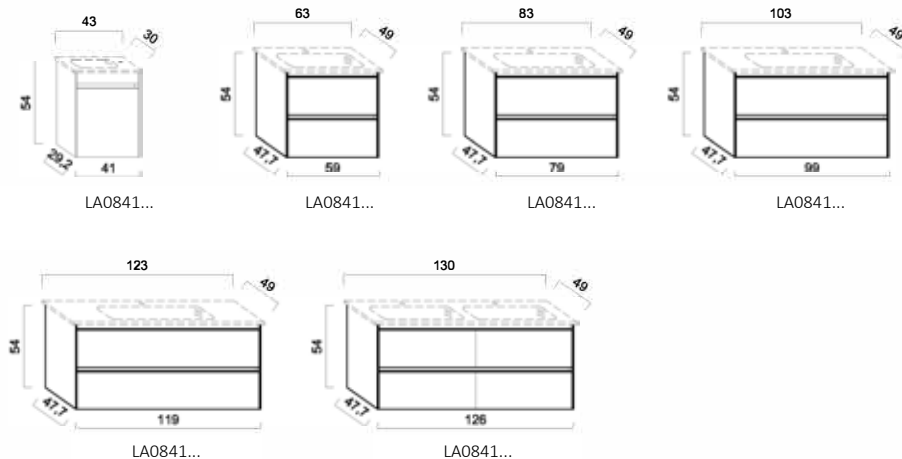

WASCHTISCHUNTERSCHRÄNKE PASSEND ZU KERAMIK LARIMAR K3 (Preisliste Seite 19-21)