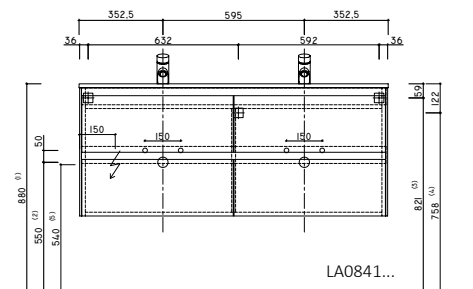

UNTERBAUTEN ZU K3 (Preisliste Seite 19-21)

FARBEN FÜR FRONT UND KORPUS: