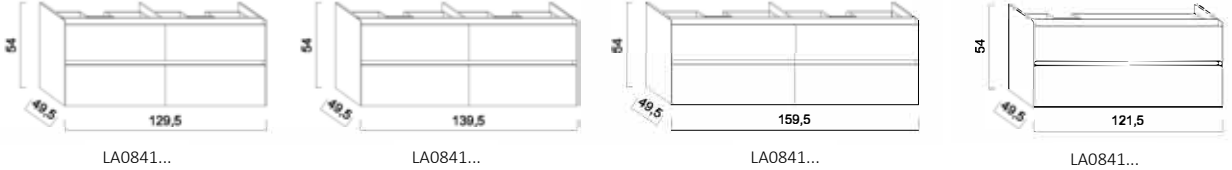

LARIMAR

TECHNISCHE DATEN

SANITÄR-HEINZE

LARIMAR ELEGANCE

MINERALGUSS WASCHTISCHE UND UNTERBAUTEN (Preisliste Seite 12-16)

WASCHTISCHUNTERSCHRÄNKE PASSEND ZU MINERALGUSS WASCHTISCHEN

WASCHTISCHUNTERSCHRÄNKE PASSEND ZU MINERALGUSS WASCHTISCHEN

Waschtisch „Cult“
 Breite 1250 mm, Tiefe 470 mm
 mit Unterschrank
 Breite 1220 mm
 4 Auszüge,
 LA08076...

Waschtisch Cassetta
 Breite 1400 mm, Tiefe 450 mm
 mit Unterschrank
 Breite 1390 mm,
 4 Auszüge,
 LA08077...