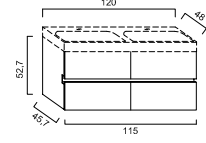

Waschtisch „Cult“
 Breite 1250 mm, Tiefe 470 mm
 mit Unterschrank
 Breite 1220 mm
 4 Auszüge,
 LA08076...

Waschtisch Cassetta
 Breite 1400 mm, Tiefe 450 mm
 mit Unterschrank
 Breite 1390 mm,
 4 Auszüge,
 LA08077...

UNTERSCHRÄNKE PASSEND ZU KERAMIK M 100 WASCHTISCHE E (Preisliste Seite 112-117)

Unterschrank
 Breite 390 mm,
 LA08064...

Unterschrank
 Breite 540 mm,
 LA08064...

Unterschrank
 Breite 690 mm,
 2 Auszüge,
 LA08064...

Unterschrank
 Breite 840 mm,
 2 Auszüge,
 LA08064...

Unterschrank
 Breite 1150 mm,
 4 Auszüge,
 LA08064...

Unterschrank
 Breite 1150 mm,
 4 Auszüge,
 LA08064...

Unterschrank
 Breite 390 mm,
 LA08064...

Unterschrank
 Breite 540 mm
 2 Auszüge,
 LA08064...

Unterschrank
 Breite 690 mm,
 2 Auszüge,
 LA08064...

Unterschrank
 Breite 840 mm,
 2 Auszüge,
 LA08064...

Unterschrank
 Breite 1150 mm,
 4 Auszüge,
 LA08064...

Unterschrank
 Breite 1150 mm,
 4 Auszüge,
 LA08064...