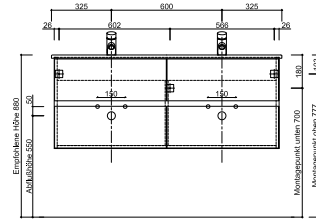

Camarin
... 63

Schwarz matt
... 80

HALBHOCHSCHRÄNKE UND HOCHSCHRÄNKE (Preisliste Seite 148-155)

Halbhochschrank
 H 867 B 360 T 330 mm
 1 Tür (links / rechts)
 1 verstellbares Fach
 1 Lade inkl.
 Ladeneinteilung,
 L (1) / R (2) LA08010...

Halbhochschrank
 H 867 B 460 T 330 mm
 1 Tür (links / rechts)
 1 verstellbares Fach
 1 Lade inkl. Ladeneinteilung,
 L (1) / R (2) LA08011...

Hochschrank
 H 1747 B 350 T 330 mm
 2 Türen (links / rechts)
 3 verstellbare Fächer
 1 Lade inkl. Ladeneinteilung,
 L (1) / R (2) LA08000...

Hochschrank
 H 1747 B 450 T 330 mm
 2 Türen (links / rechts)
 4 verstellbare Fächer,
 L (1) / R (2) LA08062...

UNTERSCHRÄNKE INKL. KERAMIK-WASCHTISCHE (Preisliste Seite 124-126)

Waschtisch „Campus“
 Breite 1000 mm, Tiefe 450 mm
 mit Unterschrank
 Breite 990 mm,
 2 Auszüge,
 LA08075...

Waschtisch „Cult“
 Breite 1250 mm, Tiefe 470 mm
 mit Unterschrank
 Breite 1220 mm
 4 Auszüge,
 LA08076...

Waschtisch Cassetta
 Breite 1400 mm, Tiefe 450 mm
 mit Unterschrank
 Breite 1390 mm,
 4 Auszüge,
 LA08077...