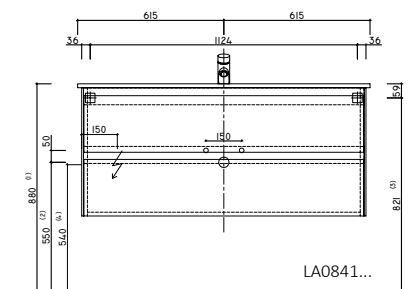

UNTERBAUTEN ZU K3 (Preisliste Seite 19-21)

FARBEN FÜR FRONT UND KORPUS: