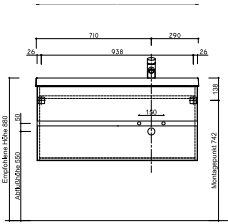

Camarin
... 63

Schwarz matt
... 80

HALBHOCHSCHRÄNKE UND HOCHSCHRÄNKE (Preisliste Seite 148-155)

Halbhochschrank
 H 867 B 360 T 330 mm
 1 Tür (links / rechts)
 1 verstellbares Fach
 1 Lade inkl.
 Ladeneinteilung,
 L (1) / R (2) LA08010...

Halbhochschrank
 H 867 B 460 T 330 mm
 1 Tür (links / rechts)
 1 verstellbares Fach
 1 Lade inkl. Ladeneinteilung,
 L (1) / R (2) LA08011...

Hochschrank
 H 1747 B 350 T 330 mm
 2 Türen (links / rechts)
 3 verstellbare Fächer
 1 Lade inkl. Ladeneinteilung,
 L (1) / R (2) LA08000...

Hochschrank
 H 1747 B 450 T 330 mm
 2 Türen (links / rechts)
 4 verstellbare Fächer,
 L (1) / R (2) LA08062...

UNTERSCHRÄNKE INKL. KERAMIK-WASCHTISCHE (Preisliste Seite 124-126)

Waschtisch „Campus“
 Breite 1000 mm, Tiefe 450 mm
 mit Unterschrank
 Breite 990 mm,
 2 Auszüge,
 LA08075...

Waschtisch „Cult“
 Breite 1250 mm, Tiefe 470 mm
 mit Unterschrank
 Breite 1220 mm
 4 Auszüge,
 LA08076...

Waschtisch Cassetta
 Breite 1400 mm, Tiefe 450 mm
 mit Unterschrank
 Breite 1390 mm,
 4 Auszüge,
 LA08077...