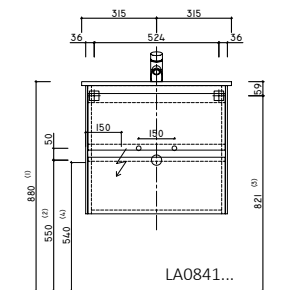

UNTERBAUTEN ZU K3 (Preisliste Seite 19-21)

FARBEN FÜR FRONT UND KORPUS: