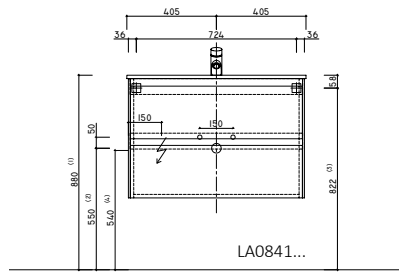

ELEGANCE WASCHTISCH-SETS MIT KERAMIK WASCHTISCH (Preisliste Seite 17-18)