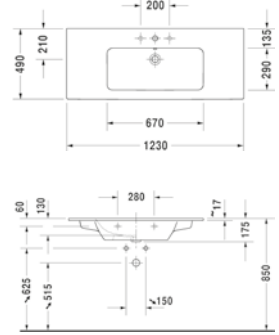

Unterschrank
 Breite 840 mm,
 2 Auszüge,
 LA08064...

Unterschrank
 Breite 1150 mm,
 4 Auszüge,
 LA08064...

Unterschrank
 Breite 1150 mm,
 4 Auszüge,
 LA08064...

Unterschrank
 Breite 390 mm,
 LA08064...

Unterschrank
 Breite 540 mm
 2 Auszüge,
 LA08064...

Unterschrank
 Breite 690 mm,
 2 Auszüge,
 LA08064...

Unterschrank
 Breite 840 mm,
 2 Auszüge,
 LA08064...

Unterschrank
 Breite 1150 mm,
 4 Auszüge,
 LA08064...

Unterschrank
 Breite 1150 mm,
 4 Auszüge,
 LA08064...

K3 MÖBEL-WASCHTISCHE

(Preisliste Seite 61)

K3 Möbelwaschtisch,
630 x 490 mm, 1 HL, mit ÜL, weiß
LA003001001

K3 Möbelwaschtisch
830 x 490 mm, 1 HL, mit ÜL, weiß
LA003002001

K3 Möbelwaschtisch
1030 x 490 mm, 1 HL, mit ÜL, weiß
LA003003001

K3 Möbelwaschtisch
1230 x 490 mm, 1 HL, mit ÜL, weiß
LA003004001

K3 DOPPELWASCHTISCH

K3 Möbel-Doppelwaschtisch, 1300 x 490 mm, 2 Hahnlöcher, mit ÜL, weiß, LA003010001

K3 WAND-BIDET

K3 Wandbidet, 1 Hahnloch,
mit ÜL, weiß, LA003400001