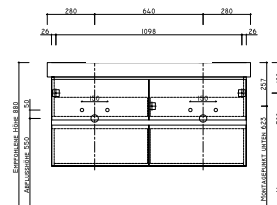

Waschtisch „Cult“
 Breite 1250 mm, Tiefe 470 mm
 mit Unterschrank
 Breite 1220 mm
 4 Auszüge,
 LA08076...

Waschtisch Cassetta
 Breite 1400 mm, Tiefe 450 mm
 mit Unterschrank
 Breite 1390 mm,
 4 Auszüge,
 LA08077...

UNTERSCHRÄNKE PASSEND ZU KERAMIK M 100 WASCHTISCHE E (Preisliste Seite 112-117)

Unterschrank
 Breite 390 mm,
 LA08064...

Unterschrank
 Breite 540 mm,
 LA08064...

Unterschrank
 Breite 690 mm,
 2 Auszüge,
 LA08064...

Unterschrank
 Breite 840 mm,
 2 Auszüge,
 LA08064...

Unterschrank
 Breite 1150 mm,
 4 Auszüge,
 LA08064...

Unterschrank
 Breite 1150 mm,
 4 Auszüge,
 LA08064...

Unterschrank
 Breite 390 mm,
 LA08064...

Unterschrank
 Breite 540 mm
 2 Auszüge,
 LA08064...

Unterschrank
 Breite 690 mm,
 2 Auszüge,
 LA08064...

Unterschrank
 Breite 840 mm,
 2 Auszüge,
 LA08064...

Unterschrank
 Breite 1150 mm,
 4 Auszüge,
 LA08064...

Unterschrank
 Breite 1150 mm,
 4 Auszüge,
 LA08064...