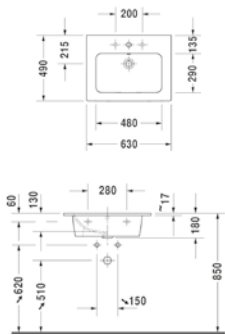

Waschtisch „Cult“
 Breite 1250 mm, Tiefe 470 mm
 mit Unterschrank
 Breite 1220 mm
 4 Auszüge,
 LA08076...

Waschtisch Cassetta
 Breite 1400 mm, Tiefe 450 mm
 mit Unterschrank
 Breite 1390 mm,
 4 Auszüge,
 LA08077...

Unterschrank
 Breite 840 mm,
 2 Auszüge,
 LA08064...

Unterschrank
 Breite 1150 mm,
 4 Auszüge,
 LA08064...

Unterschrank
 Breite 1150 mm,
 4 Auszüge,
 LA08064...

Unterschrank
 Breite 390 mm,
 LA08064...

Unterschrank
 Breite 540 mm
 2 Auszüge,
 LA08064...

Unterschrank
 Breite 690 mm,
 2 Auszüge,
 LA08064...

Unterschrank
 Breite 840 mm,
 2 Auszüge,
 LA08064...

Unterschrank
 Breite 1150 mm,
 4 Auszüge,
 LA08064...

Unterschrank
 Breite 1150 mm,
 4 Auszüge,
 LA08064...

K3 MÖBEL-WASCHTISCHE

(Preisliste Seite 61)

K3 Möbelwaschtisch,
630 x 490 mm, 1 HL, mit ÜL, weiß
LA003001001

K3 Möbelwaschtisch
830 x 490 mm, 1 HL, mit ÜL, weiß
LA003002001

K3 Möbelwaschtisch
1030 x 490 mm, 1 HL, mit ÜL, weiß
LA003003001