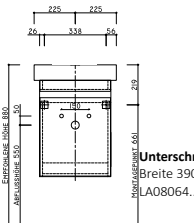

Waschtisch „Cult“
 Breite 1250 mm, Tiefe 470 mm
 mit Unterschrank
 Breite 1220 mm
 4 Auszüge,
 LA08076...

Waschtisch Cassetta
 Breite 1400 mm, Tiefe 450 mm
 mit Unterschrank
 Breite 1390 mm,
 4 Auszüge,
 LA08077...

UNTERSCHRÄNKE PASSEND ZU KERAMIK M 100 WASCHTISCHE E (Preisliste Seite 112-117)

Unterschrank
 Breite 390 mm,
 LA08064...

Unterschrank
 Breite 540 mm,
 LA08064...

Unterschrank
 Breite 690 mm,
 2 Auszüge,
 LA08064...

Unterschrank
 Breite 840 mm,
 2 Auszüge,
 LA08064...

Unterschrank
 Breite 1150 mm,
 4 Auszüge,
 LA08064...

Unterschrank
 Breite 1150 mm,
 4 Auszüge,
 LA08064...

Unterschrank
 Breite 390 mm,
 LA08064...

Unterschrank
 Breite 540 mm
 2 Auszüge,
 LA08064...

Unterschrank
 Breite 690 mm,
 2 Auszüge,
 LA08064...

Unterschrank
 Breite 840 mm,
 2 Auszüge,
 LA08064...

Unterschrank
 Breite 1150 mm,
 4 Auszüge,
 LA08064...

Unterschrank
 Breite 1150 mm,
 4 Auszüge,
 LA08064...