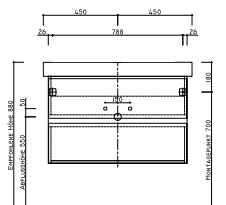

Waschtisch „Cult“
 Breite 1250 mm, Tiefe 470 mm
 mit Unterschrank
 Breite 1220 mm
 4 Auszüge,
 LA08076...

Waschtisch Cassetta
 Breite 1400 mm, Tiefe 450 mm
 mit Unterschrank
 Breite 1390 mm,
 4 Auszüge,
 LA08077...

UNTERSCHRÄNKE PASSEND ZU KERAMIK M 100 WASCHTISCHE E (Preisliste Seite 112-117)

Unterschrank
 Breite 390 mm,
 LA08064...

Unterschrank
 Breite 540 mm,
 LA08064...

Unterschrank
 Breite 690 mm,
 2 Auszüge,
 LA08064...

Unterschrank
 Breite 840 mm,
 2 Auszüge,
 LA08064...

Unterschrank
 Breite 1150 mm,
 4 Auszüge,
 LA08064...

Unterschrank
 Breite 1150 mm,
 4 Auszüge,
 LA08064...

Unterschrank
 Breite 390 mm,
 LA08064...

Unterschrank
 Breite 540 mm
 2 Auszüge,
 LA08064...

Unterschrank
 Breite 690 mm,
 2 Auszüge,
 LA08064...

Unterschrank
 Breite 840 mm,
 2 Auszüge,
 LA08064...

Unterschrank
 Breite 1150 mm,
 4 Auszüge,
 LA08064...

Unterschrank
 Breite 1150 mm,
 4 Auszüge,
 LA08064...