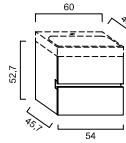

Hochschrank
 H 1747 B 450 T 330 mm
 2 Türen (links / rechts)
 4 verstellbare Fächer,
 L (1) / R (2) LA08062...

UNTERSCHRÄNKE INKL. KERAMIK-WASCHTISCHE (Preisliste Seite 124-126)

Waschtisch „Campus“
 Breite 1000 mm, Tiefe 450 mm
 mit Unterschrank
 Breite 990 mm,
 2 Auszüge,
 LA08075...

Waschtisch „Cult“
 Breite 1250 mm, Tiefe 470 mm
 mit Unterschrank
 Breite 1220 mm
 4 Auszüge,
 LA08076...

Waschtisch Cassetta
 Breite 1400 mm, Tiefe 450 mm
 mit Unterschrank
 Breite 1390 mm,
 4 Auszüge,
 LA08077...

UNTERSCHRÄNKE PASSEND ZU KERAMIK M 100 WASCHTISCHE E (Preisliste Seite 112-117)

Unterschrank
 Breite 390 mm,
 LA08064...

Unterschrank
 Breite 540 mm,
 LA08064...

Unterschrank
 Breite 690 mm,
 2 Auszüge,
 LA08064...

Unterschrank
 Breite 840 mm,
 2 Auszüge,
 LA08064...

Unterschrank
 Breite 1150 mm,
 4 Auszüge,
 LA08064...

Unterschrank
 Breite 1150 mm,
 4 Auszüge,
 LA08064...

Unterschrank
 Breite 390 mm,
 LA08064...

Unterschrank
 Breite 540 mm
 2 Auszüge,
 LA08064...