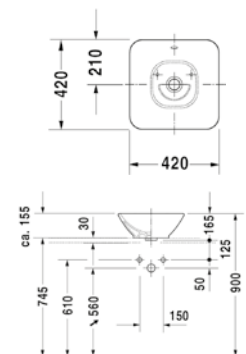

K3 AUFSATZWASCHTISCHE

K3 Aufsatzbecken quadratisch,
420 x 420 mm, ohne Hahnlochb.,
mit ÜL, weiß, LA003200001