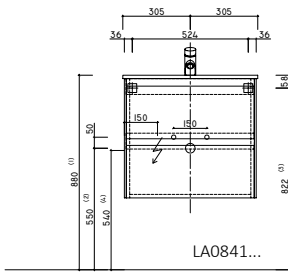

ELEGANCE WASCHTISCH-SETS MIT KERAMIK WASCHTISCH (Preisliste Seite 17-18)