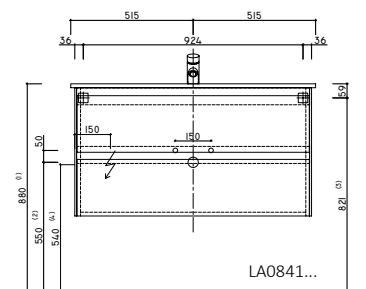

UNTERBAUTEN ZU K3 (Preisliste Seite 19-21)

FARBEN FÜR FRONT UND KORPUS: