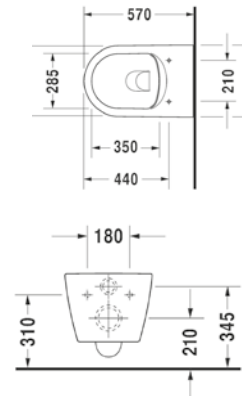

K3 WAND-TIEFSPÜL-WC

K3 Wand-Tiefspül-WC spülrandslos
370 x 570 mm, unsichtbare Befest.,
weiß, LA003500001