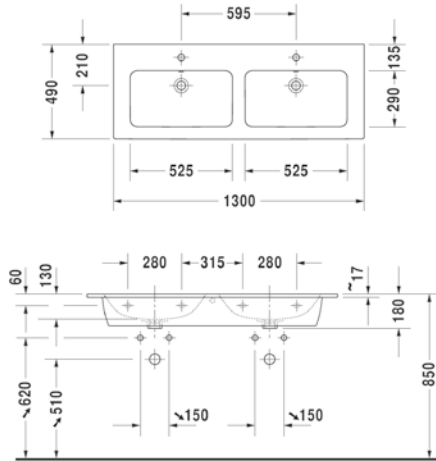

K3 DOPPELWASCHTISCH

K3 Möbel-Doppelwaschtisch, 1300 x 490 mm, 2 Hahnlöcher, mit ÜL, weiß, LA003010001