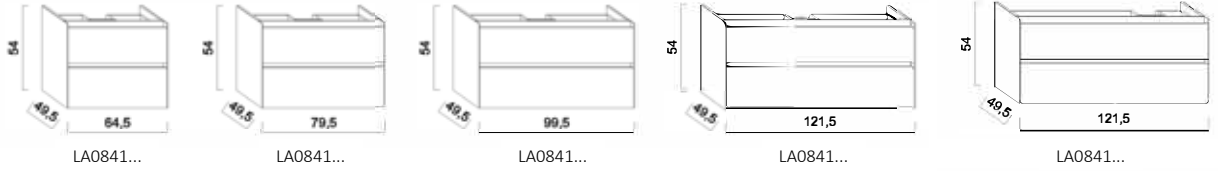

WASCHTISCHUNTERSCHRÄNKE PASSEND ZU MINERALGUSS WASCHTISCHEN