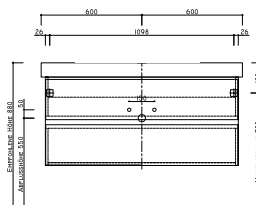

Waschtisch „Cult“
 Breite 1250 mm, Tiefe 470 mm
 mit Unterschrank
 Breite 1220 mm
 4 Auszüge,
 LA08076...

Waschtisch Cassetta
 Breite 1400 mm, Tiefe 450 mm
 mit Unterschrank
 Breite 1390 mm,
 4 Auszüge,
 LA08077...

UNTERSCHRÄNKE PASSEND ZU KERAMIK M 100 WASCHTISCHE E (Preisliste Seite 112-117)

Unterschrank
 Breite 390 mm,
 LA08064...

Unterschrank
 Breite 540 mm,
 LA08064...

Unterschrank
 Breite 690 mm,
 2 Auszüge,
 LA08064...

Unterschrank
 Breite 840 mm,
 2 Auszüge,
 LA08064...

Unterschrank
 Breite 1150 mm,
 4 Auszüge,
 LA08064...

Unterschrank
 Breite 1150 mm,
 4 Auszüge,
 LA08064...

Unterschrank
 Breite 390 mm,
 LA08064...

Unterschrank
 Breite 540 mm
 2 Auszüge,
 LA08064...

Unterschrank
 Breite 690 mm,
 2 Auszüge,
 LA08064...

Unterschrank
 Breite 840 mm,
 2 Auszüge,
 LA08064...

Unterschrank
 Breite 1150 mm,
 4 Auszüge,
 LA08064...

Unterschrank
 Breite 1150 mm,
 4 Auszüge,
 LA08064...