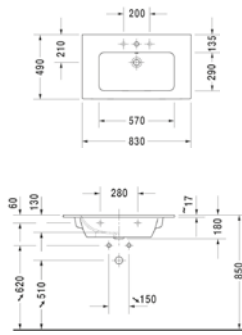

Waschtisch „Cult“
 Breite 1250 mm, Tiefe 470 mm
 mit Unterschrank
 Breite 1220 mm
 4 Auszüge,
 LA08076...

Waschtisch Cassetta
 Breite 1400 mm, Tiefe 450 mm
 mit Unterschrank
 Breite 1390 mm,
 4 Auszüge,
 LA08077...

Unterschrank
 Breite 840 mm,
 2 Auszüge,
 LA08064...

Unterschrank
 Breite 1150 mm,
 4 Auszüge,
 LA08064...

Unterschrank
 Breite 1150 mm,
 4 Auszüge,
 LA08064...

Unterschrank
 Breite 390 mm,
 LA08064...

Unterschrank
 Breite 540 mm
 2 Auszüge,
 LA08064...

Unterschrank
 Breite 690 mm,
 2 Auszüge,
 LA08064...

Unterschrank
 Breite 840 mm,
 2 Auszüge,
 LA08064...

Unterschrank
 Breite 1150 mm,
 4 Auszüge,
 LA08064...

Unterschrank
 Breite 1150 mm,
 4 Auszüge,
 LA08064...

K3 MÖBEL-WASCHTISCHE

(Preisliste Seite 61)

K3 Möbelwaschtisch,
630 x 490 mm, 1 HL, mit ÜL, weiß
LA003001001

K3 Möbelwaschtisch
830 x 490 mm, 1 HL, mit ÜL, weiß
LA003002001

K3 Möbelwaschtisch
1030 x 490 mm, 1 HL, mit ÜL, weiß
LA003003001