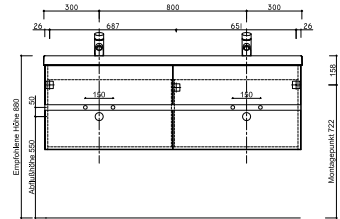

Hochschrank
 H 1747 B 450 T 330 mm
 2 Türen (links / rechts)
 4 verstellbare Fächer,
 L (1) / R (2) LA08062...

UNTERSCHRÄNKE INKL. KERAMIK-WASCHTISCHE (Preisliste Seite 124-126)

Waschtisch „Campus“
 Breite 1000 mm, Tiefe 450 mm
 mit Unterschrank
 Breite 990 mm,
 2 Auszüge,
 LA08075...

Waschtisch „Cult“
 Breite 1250 mm, Tiefe 470 mm
 mit Unterschrank
 Breite 1220 mm
 4 Auszüge,
 LA08076...

Waschtisch Cassetta
 Breite 1400 mm, Tiefe 450 mm
 mit Unterschrank
 Breite 1390 mm,
 4 Auszüge,
 LA08077...

UNTERSCHRÄNKE PASSEND ZU KERAMIK M 100 WASCHTISCHE E (Preisliste Seite 112-117)

Unterschrank
 Breite 390 mm,
 LA08064...

Unterschrank
 Breite 540 mm,
 LA08064...

Unterschrank
 Breite 690 mm,
 2 Auszüge,
 LA08064...

Unterschrank
 Breite 840 mm,
 2 Auszüge,
 LA08064...

Unterschrank
 Breite 1150 mm,
 4 Auszüge,
 LA08064...

Unterschrank
 Breite 1150 mm,
 4 Auszüge,
 LA08064...

Unterschrank
 Breite 390 mm,
 LA08064...

Unterschrank
 Breite 540 mm
 2 Auszüge,
 LA08064...