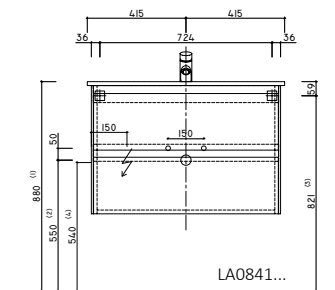

UNTERBAUTEN ZU K3 (Preisliste Seite 19-21)

FARBEN FÜR FRONT UND KORPUS: