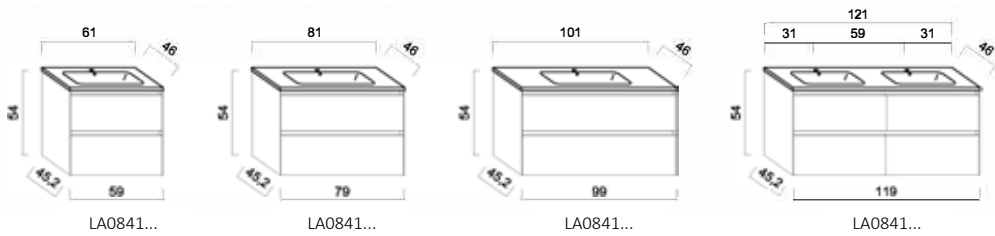

WASCHTISCHUNTERSCHRÄNKE INKL. KERAMIK - WASCHTISCHE ELEGANCE (Preisliste Seite 17-18)