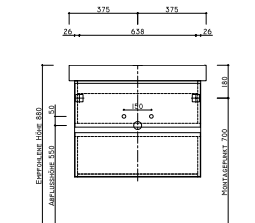

Waschtisch „Cult“
 Breite 1250 mm, Tiefe 470 mm
 mit Unterschrank
 Breite 1220 mm
 4 Auszüge,
 LA08076...

Waschtisch Cassetta
 Breite 1400 mm, Tiefe 450 mm
 mit Unterschrank
 Breite 1390 mm,
 4 Auszüge,
 LA08077...

UNTERSCHRÄNKE PASSEND ZU KERAMIK M 100 WASCHTISCHE E (Preisliste Seite 112-117)

Unterschrank
 Breite 390 mm,
 LA08064...

Unterschrank
 Breite 540 mm,
 LA08064...

Unterschrank
 Breite 690 mm,
 2 Auszüge,
 LA08064...

Unterschrank
 Breite 840 mm,
 2 Auszüge,
 LA08064...

Unterschrank
 Breite 1150 mm,
 4 Auszüge,
 LA08064...

Unterschrank
 Breite 1150 mm,
 4 Auszüge,
 LA08064...

Unterschrank
 Breite 390 mm,
 LA08064...

Unterschrank
 Breite 540 mm
 2 Auszüge,
 LA08064...

Unterschrank
 Breite 690 mm,
 2 Auszüge,
 LA08064...

Unterschrank
 Breite 840 mm,
 2 Auszüge,
 LA08064...

Unterschrank
 Breite 1150 mm,
 4 Auszüge,
 LA08064...

Unterschrank
 Breite 1150 mm,
 4 Auszüge,
 LA08064...