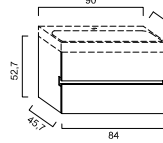

Waschtisch „Cult“
 Breite 1250 mm, Tiefe 470 mm
 mit Unterschrank
 Breite 1220 mm
 4 Auszüge,
 LA08076...

Waschtisch Cassetta
 Breite 1400 mm, Tiefe 450 mm
 mit Unterschrank
 Breite 1390 mm,
 4 Auszüge,
 LA08077...

UNTERSCHRÄNKE PASSEND ZU KERAMIK M 100 WASCHTISCHE E (Preisliste Seite 112-117)

Unterschrank
 Breite 390 mm,
 LA08064...

Unterschrank
 Breite 540 mm,
 LA08064...

Unterschrank
 Breite 690 mm,
 2 Auszüge,
 LA08064...

Unterschrank
 Breite 840 mm,
 2 Auszüge,
 LA08064...

Unterschrank
 Breite 1150 mm,
 4 Auszüge,
 LA08064...

Unterschrank
 Breite 1150 mm,
 4 Auszüge,
 LA08064...

Unterschrank
 Breite 390 mm,
 LA08064...

Unterschrank
 Breite 540 mm
 2 Auszüge,
 LA08064...

Unterschrank
 Breite 690 mm,
 2 Auszüge,
 LA08064...

Unterschrank
 Breite 840 mm,
 2 Auszüge,
 LA08064...

Unterschrank
 Breite 1150 mm,
 4 Auszüge,
 LA08064...

Unterschrank
 Breite 1150 mm,
 4 Auszüge,
 LA08064...