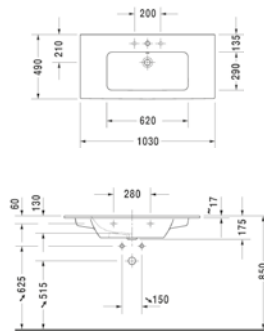

Unterschrank
 Breite 840 mm,
 2 Auszüge,
 LA08064...

Unterschrank
 Breite 1150 mm,
 4 Auszüge,
 LA08064...

Unterschrank
 Breite 1150 mm,
 4 Auszüge,
 LA08064...

Unterschrank
 Breite 390 mm,
 LA08064...

Unterschrank
 Breite 540 mm
 2 Auszüge,
 LA08064...

Unterschrank
 Breite 690 mm,
 2 Auszüge,
 LA08064...

Unterschrank
 Breite 840 mm,
 2 Auszüge,
 LA08064...

Unterschrank
 Breite 1150 mm,
 4 Auszüge,
 LA08064...

Unterschrank
 Breite 1150 mm,
 4 Auszüge,
 LA08064...

K3 MÖBEL-WASCHTISCHE

(Preisliste Seite 61)

K3 Möbelwaschtisch,
630 x 490 mm, 1 HL, mit ÜL, weiß
LA003001001

K3 Möbelwaschtisch
830 x 490 mm, 1 HL, mit ÜL, weiß
LA003002001

K3 Möbelwaschtisch
1030 x 490 mm, 1 HL, mit ÜL, weiß
LA003003001

K3 Möbelwaschtisch
1230 x 490 mm, 1 HL, mit ÜL, weiß
LA003004001

K3 DOPPELWASCHTISCH

K3 Möbel-Doppelwaschtisch, 1300 x 490 mm, 2 Hahnlöcher, mit ÜL, weiß, LA003010001

K3 WAND-BIDET

K3 Wandbidet, 1 Hahnloch,
mit ÜL, weiß, LA003400001