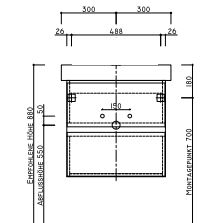

Waschtisch „Cult“
 Breite 1250 mm, Tiefe 470 mm
 mit Unterschrank
 Breite 1220 mm
 4 Auszüge,
 LA08076...

Waschtisch Cassetta
 Breite 1400 mm, Tiefe 450 mm
 mit Unterschrank
 Breite 1390 mm,
 4 Auszüge,
 LA08077...

UNTERSCHRÄNKE PASSEND ZU KERAMIK M 100 WASCHTISCHE E (Preisliste Seite 112-117)

Unterschrank
 Breite 390 mm,
 LA08064...

Unterschrank
 Breite 540 mm,
 LA08064...

Unterschrank
 Breite 690 mm,
 2 Auszüge,
 LA08064...

Unterschrank
 Breite 840 mm,
 2 Auszüge,
 LA08064...

Unterschrank
 Breite 1150 mm,
 4 Auszüge,
 LA08064...

Unterschrank
 Breite 1150 mm,
 4 Auszüge,
 LA08064...

Unterschrank
 Breite 390 mm,
 LA08064...

Unterschrank
 Breite 540 mm
 2 Auszüge,
 LA08064...

Unterschrank
 Breite 690 mm,
 2 Auszüge,
 LA08064...

Unterschrank
 Breite 840 mm,
 2 Auszüge,
 LA08064...

Unterschrank
 Breite 1150 mm,
 4 Auszüge,
 LA08064...

Unterschrank
 Breite 1150 mm,
 4 Auszüge,
 LA08064...