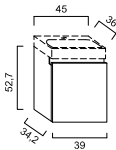

UNTERSCHRÄNKE PASSEND ZU KERAMIK M 100 WASCHTISCHE E (Preisliste Seite 112-117)

Unterschrank
Breite 390 mm,
LA08064...