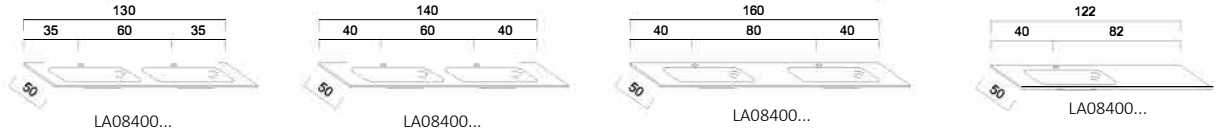

LARIMAR

TECHNISCHE DATEN

SANITÄR-HEINZE

LARIMAR ELEGANCE

MINERALGUSS WASCHTISCHE UND UNTERBAUTEN (Preisliste Seite 12-16)

WASCHTISCHUNTERSCHRÄNKE PASSEND ZU MINERALGUSS WASCHTISCHEN

WASCHTISCHUNTERSCHRÄNKE PASSEND ZU MINERALGUSS WASCHTISCHEN

Waschtisch „Cult“
 Breite 1250 mm, Tiefe 470 mm
 mit Unterschrank
 Breite 1220 mm
 4 Auszüge,
 LA08076...

Waschtisch Cassetta
 Breite 1400 mm, Tiefe 450 mm
 mit Unterschrank
 Breite 1390 mm,
 4 Auszüge,
 LA08077...