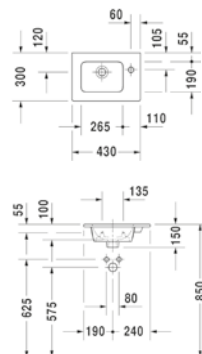

Unterschrank
 Breite 840 mm,
 2 Auszüge,
 LA08064...

Unterschrank
 Breite 1150 mm,
 4 Auszüge,
 LA08064...

Unterschrank
 Breite 1150 mm,
 4 Auszüge,
 LA08064...

Unterschrank
 Breite 390 mm,
 LA08064...

Unterschrank
 Breite 540 mm
 2 Auszüge,
 LA08064...

Unterschrank
 Breite 690 mm,
 2 Auszüge,
 LA08064...

Unterschrank
 Breite 840 mm,
 2 Auszüge,
 LA08064...

Unterschrank
 Breite 1150 mm,
 4 Auszüge,
 LA08064...

Unterschrank
 Breite 1150 mm,
 4 Auszüge,
 LA08064...

K3 WAND-TIEFSPÜL-WC

K3 Wand-Tiefspül-WC spülrandslos
370 x 570 mm, unsichtbare Befest.,
weiß, LA003500001

K3 AUFSATZWASCHTISCHE

K3 Aufsatzbecken quadratisch,
420 x 420 mm, ohne Hahnlochb.,
mit ÜL, weiß, LA003200001

K3 Aufsatzbecken,
550 x 420 mm, ohne Hahnlochb.,
mit ÜL, weiß LA003100001

K3 MÖBEL HANDWASCHBECKEN

K3 Möbel-Handwaschbecken
430 x 300 mm, 1 Hahnloch,
mit ÜL, weiß, LA003300001

SANITÄR-HEINZE

32 x LEISTUNGSSTARK.
FLEXIBEL.
ZUVERLÄSSIG.