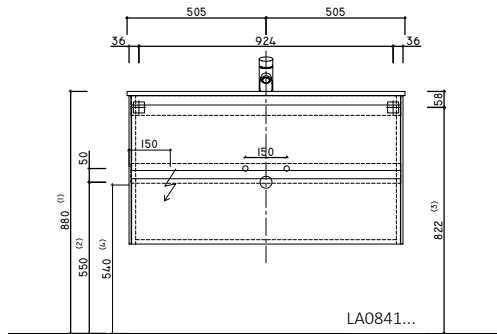

ELEGANCE WASCHTISCH-SETS MIT KERAMIK WASCHTISCH (Preisliste Seite 17-18)