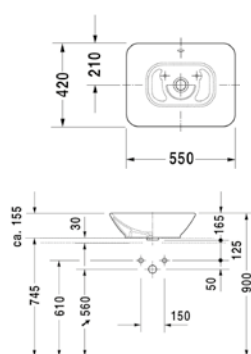

Unterschrank
 Breite 840 mm,
 2 Auszüge,
 LA08064...

Unterschrank
 Breite 1150 mm,
 4 Auszüge,
 LA08064...

Unterschrank
 Breite 1150 mm,
 4 Auszüge,
 LA08064...

Unterschrank
 Breite 390 mm,
 LA08064...

Unterschrank
 Breite 540 mm
 2 Auszüge,
 LA08064...

K3 Möbelwaschtisch
1230 x 490 mm, 1 HL, mit ÜL, weiß
LA003004001

K3 DOPPELWASCHTISCH

K3 Möbel-Doppelwaschtisch, 1300 x 490 mm, 2 Hahnlöcher, mit ÜL, weiß, LA003010001

K3 WAND-BIDET

K3 Wandbidet, 1 Hahnloch,
mit ÜL, weiß, LA003400001

K3 WAND-TIEFSPÜL-WC

K3 Wand-Tiefspül-WC spülrandslos
370 x 570 mm, unsichtbare Befest.,
weiß, LA003500001

K3 AUFSATZWASCHTISCHE

K3 Aufsatzbecken quadratisch,
420 x 420 mm, ohne Hahnlochb.,
mit ÜL, weiß, LA003200001

K3 Aufsatzbecken,
550 x 420 mm, ohne Hahnlochb.,
mit ÜL, weiß LA003100001

K3 MÖBEL HANDWASCHBECKEN

K3 Möbel-Handwaschbecken
430 x 300 mm, 1 Hahnloch,
mit ÜL, weiß, LA003300001

SANITÄR-HEINZE

32 x LEISTUNGSSTARK.
FLEXIBEL.
ZUVERLÄSSIG.