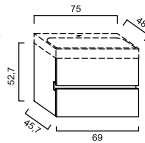

Hochschrank
 H 1747 B 450 T 330 mm
 2 Türen (links / rechts)
 4 verstellbare Fächer,
 L (1) / R (2) LA08062...

UNTERSCHRÄNKE INKL. KERAMIK-WASCHTISCHE (Preisliste Seite 124-126)

Waschtisch „Campus“
 Breite 1000 mm, Tiefe 450 mm
 mit Unterschrank
 Breite 990 mm,
 2 Auszüge,
 LA08075...

Waschtisch „Cult“
 Breite 1250 mm, Tiefe 470 mm
 mit Unterschrank
 Breite 1220 mm
 4 Auszüge,
 LA08076...

Waschtisch Cassetta
 Breite 1400 mm, Tiefe 450 mm
 mit Unterschrank
 Breite 1390 mm,
 4 Auszüge,
 LA08077...

UNTERSCHRÄNKE PASSEND ZU KERAMIK M 100 WASCHTISCHE E (Preisliste Seite 112-117)

Unterschrank
 Breite 390 mm,
 LA08064...

Unterschrank
 Breite 540 mm,
 LA08064...

Unterschrank
 Breite 690 mm,
 2 Auszüge,
 LA08064...

Unterschrank
 Breite 840 mm,
 2 Auszüge,
 LA08064...

Unterschrank
 Breite 1150 mm,
 4 Auszüge,
 LA08064...

Unterschrank
 Breite 1150 mm,
 4 Auszüge,
 LA08064...

Unterschrank
 Breite 390 mm,
 LA08064...

Unterschrank
 Breite 540 mm
 2 Auszüge,
 LA08064...