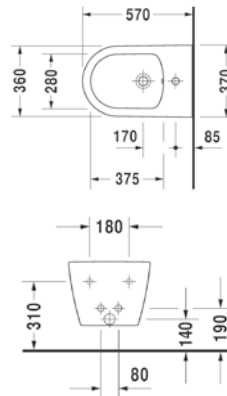

Unterschrank
 Breite 840 mm,
 2 Auszüge,
 LA08064...

Unterschrank
 Breite 1150 mm,
 4 Auszüge,
 LA08064...

Unterschrank
 Breite 1150 mm,
 4 Auszüge,
 LA08064...

Unterschrank
 Breite 390 mm,
 LA08064...

Unterschrank
 Breite 540 mm
 2 Auszüge,
 LA08064...

Unterschrank
 Breite 690 mm,
 2 Auszüge,
 LA08064...

Unterschrank
 Breite 840 mm,
 2 Auszüge,
 LA08064...

Unterschrank
 Breite 1150 mm,
 4 Auszüge,
 LA08064...

Unterschrank
 Breite 1150 mm,
 4 Auszüge,
 LA08064...

K3 MÖBEL-WASCHTISCHE

(Preisliste Seite 61)

K3 Möbelwaschtisch,
630 x 490 mm, 1 HL, mit ÜL, weiß
LA003001001

K3 Möbelwaschtisch
830 x 490 mm, 1 HL, mit ÜL, weiß
LA003002001

K3 Möbelwaschtisch
1030 x 490 mm, 1 HL, mit ÜL, weiß
LA003003001

K3 Möbelwaschtisch
1230 x 490 mm, 1 HL, mit ÜL, weiß
LA003004001

K3 DOPPELWASCHTISCH

K3 Möbel-Doppelwaschtisch, 1300 x 490 mm, 2 Hahnlöcher, mit ÜL, weiß, LA003010001

K3 WAND-BIDET

K3 Wandbidet, 1 Hahnloch,
mit ÜL, weiß, LA003400001