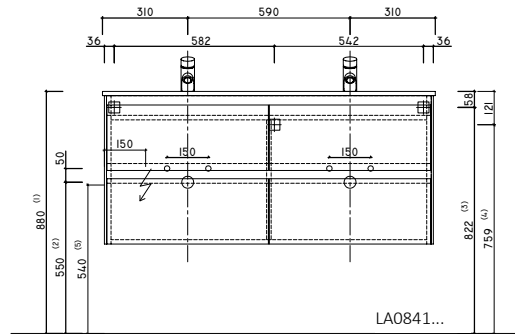

ELEGANCE WASCHTISCH-SETS MIT KERAMIK WASCHTISCH (Preisliste Seite 17-18)